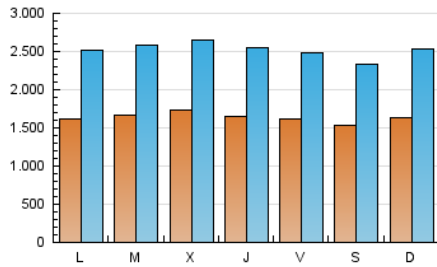

1. Cifras totales y promedios (Nacional e Internacional)

MES - AÑO	NAVEGADORES UNICOS	VISITAS	PAGINAS
Marzo - 2026	2.152.771	7.719.408	17.883.017
PROMEDIO DIARIO	163.686	252.165	578.872
PROMEDIO LUNES-VIERNES	165.482	255.259	591.560
PROMEDIO SABADO-DOMINGO	159.297	244.602	547.855
PAGINAS / VISITAS	2,30		
DURACION MEDIA VISITAS	0:05:13		
TIEMPO INTERACCIÓN MEDIO	0:02:15		

2. Secciones (Nacional e Internacional)

	PAGINAS	%
HOME	5.246.043	29.23 %
RESTO	12.698.974	70.77 %

3. Por día del mes (Nacional e Internacional)

Día	N. únicos	Visitas	Páginas	Día	N. únicos	Visitas	Páginas	Día	N. únicos	Visitas	Páginas
1	173.283	276.847	634.961	11	199.706	296.242	660.686	21	147.107	216.934	481.728
2	162.377	264.588	625.323	12	181.277	275.793	622.223	22	172.108	258.095	568.922
3	181.122	289.206	673.591	13	164.677	253.574	573.523	23	151.868	235.191	579.890
4	167.160	264.243	616.367	14	175.932	266.375	587.602	24	169.091	256.161	589.842
5	166.474	260.587	608.717	15	165.333	259.919	595.734	25	155.466	236.150	553.145
6	164.931	258.895	612.476	16	173.356	264.560	620.008	26	150.450	230.806	542.167
7	165.207	255.350	555.792	17	166.777	260.334	582.212	27	141.963	213.976	500.048
8	159.443	246.995	542.225	18	171.558	261.422	607.525	28	125.475	192.054	448.821
9	164.748	254.232	596.680	19	161.950	251.688	585.943	29	149.786	228.846	514.913
10	173.784	268.736	625.192	20	174.868	264.481	579.907	30	153.123	235.628	543.509
								31	143.877	219.194	515.345

4. Gráficas (Nacional e Internacional)

4.1 Por día de la semana (promedio)

N. únicos / Visitas (x 100)

Páginas (x 100)

4.2 Por franja horaria (promedio)

Visitas_ (x 1000)

Páginas (x 1000)

4.3 Por meses