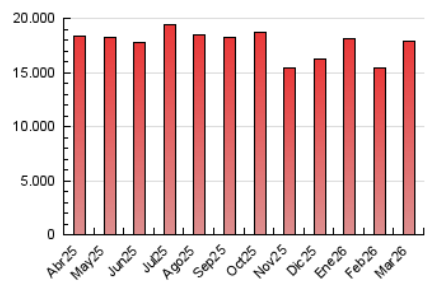

Páginas (x 1000)