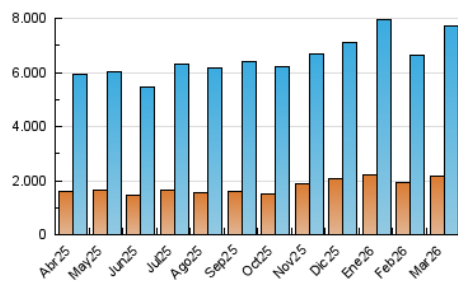

4.3 Por meses

N. únicos / Visitas (x 1000)