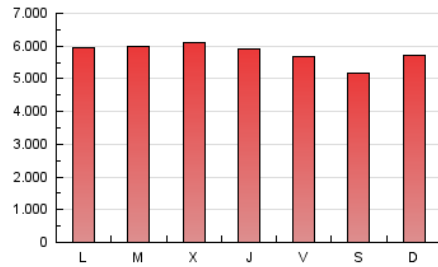

1. Cifras totales y promedios (Nacional e Internacional)

MES - AÑO	NAVEGADORES UNICOS	VISITAS	PAGINAS
Marzo - 2026	2.152.771	7.719.408	17.883.017
PROMEDIO DIARIO	163.686	252.165	578.872
PROMEDIO LUNES-VIERNES	165.482	255.259	591.560
PROMEDIO SABADO-DOMINGO	159.297	244.602	547.855
PAGINAS / VISITAS	2,30		
DURACION MEDIA VISITAS	0:05:13		
TIEMPO INTERACCIÓN MEDIO	0:02:15		

2. Secciones (Nacional e Internacional)

	PAGINAS	%
HOME	5.246.043	29.23 %
RESTO	12.698.974	70.77 %

3. Por día del mes (Nacional e Internacional)

Día	N. únicos	Visitas	Páginas	Día	N. únicos	Visitas	Páginas	Día	N. únicos	Visitas	Páginas
1	173.283	276.847	634.961	11	199.706	296.242	660.686	21	147.107	216.934	481.728
2	162.377	264.588	625.323	12	181.277	275.793	622.223	22	172.108	258.095	568.922
3	181.122	289.206	673.591	13	164.677	253.574	573.523	23	151.868	235.191	579.890
4	167.160	264.243	616.367	14	175.932	266.375	587.602	24	169.091	256.161	589.842
5	166.474	260.587	608.717	15	165.333	259.919	595.734	25	155.466	236.150	553.145
6	164.931	258.895	612.476	16	173.356	264.560	620.008	26	150.450	230.806	542.167
7	165.207	255.350	555.792	17	166.777	260.334	582.212	27	141.963	213.976	500.048
8	159.443	246.995	542.225	18	171.558	261.422	607.525	28	125.475	192.054	448.821
9	164.748	254.232	596.680	19	161.950	251.688	585.943	29	149.786	228.846	514.913
10	173.784	268.736	625.192	20	174.868	264.481	579.907	30	153.123	235.628	543.509
								31	143.877	219.194	515.345

4. Gráficas (Nacional e Internacional)

4.1 Por día de la semana (promedio)

N. únicos / Visitas (x 100)

Páginas (x 100)

4.2 Por franja horaria (promedio)

Visitas_ (x 1000)

Páginas (x 1000)

4.3 Por meses