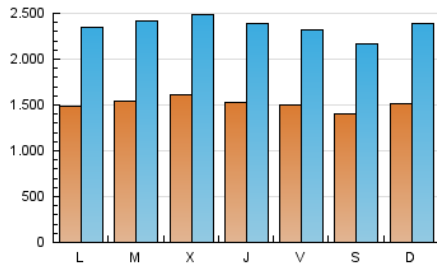

1. Cifras totales y promedios (Nacional)

MES - AÑO	NAVEGADORES UNICOS	VISITAS	PAGINAS
Marzo - 2026	1.862.165	7.232.652	16.927.783
PROMEDIO DIARIO	151.082	236.051	547.762
PROMEDIO LUNES-VIERNES	152.994	239.132	559.780
PROMEDIO SABADO-DOMINGO	146.409	228.519	518.386
PAGINAS / VISITAS	2,32		
DURACION MEDIA VISITAS	0:05:19		
TIEMPO INTERACCIÓN MEDIO	0:02:16		

2. Secciones (Nacional)

	PAGINAS	%
HOME	4.941.023	29.10 %
RESTO	12.039.610	70.90 %

3. Por día del mes (Nacional)

Día	N. únicos	Visitas	Páginas	Día	N. únicos	Visitas	Páginas	Día	N. únicos	Visitas	Páginas
1	160.702	259.125	601.749	11	187.003	279.643	627.928	21	128.329	196.171	449.493
2	150.616	246.804	594.046	12	169.098	260.441	590.179	22	160.821	243.940	543.590
3	167.203	270.572	637.434	13	152.740	238.364	544.131	23	140.686	220.871	552.126
4	154.130	246.009	581.220	14	163.706	251.803	557.654	24	156.590	240.327	559.760
5	153.286	244.020	576.446	15	153.214	244.147	565.030	25	143.221	220.471	520.090
6	152.029	241.935	578.919	16	160.513	249.179	586.840	26	139.009	215.603	515.479
7	152.066	238.791	525.907	17	154.067	243.967	550.799	27	129.991	200.140	472.990
8	147.344	231.041	514.144	18	158.116	246.065	573.567	28	114.321	178.298	422.990
9	151.848	237.424	565.329	19	149.741	236.255	555.130	29	137.175	213.355	484.918
10	160.939	252.890	593.146	20	163.493	249.606	551.569	30	141.052	219.271	508.252
								31	130.489	201.056	479.778

4. Gráficas (Nacional)

4.1 Por día de la semana (promedio)

N. únicos / Visitas (x 100)

Páginas (x 100)

4.2 Por franja horaria (promedio)

Visitas_ (x 1000)

Páginas (x 1000)

4.3 Por meses