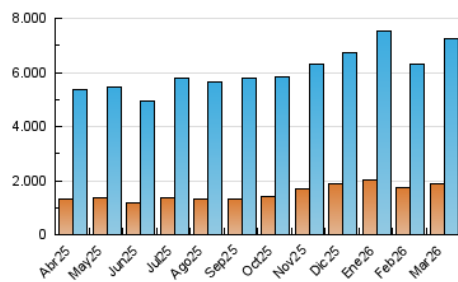

4.3 Por meses

N. únicos / Visitas (x 1000)