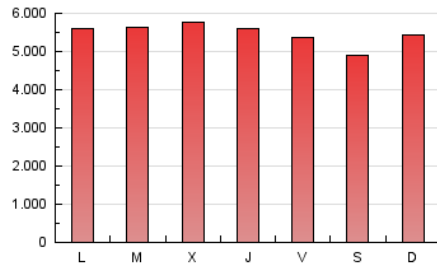

1. Cifras totales y promedios (Nacional)

MES - AÑO	NAVEGADORES UNICOS	VISITAS	PAGINAS
Marzo - 2026	1.862.165	7.232.652	16.927.783
PROMEDIO DIARIO	151.082	236.051	547.762
PROMEDIO LUNES-VIERNES	152.994	239.132	559.780
PROMEDIO SABADO-DOMINGO	146.409	228.519	518.386
PAGINAS / VISITAS	2,32		
DURACION MEDIA VISITAS	0:05:19		
TIEMPO INTERACCIÓN MEDIO	0:02:16		

2. Secciones (Nacional)

	PAGINAS	%
HOME	4.941.023	29.10 %
RESTO	12.039.610	70.90 %

3. Por día del mes (Nacional)

Día	N. únicos	Visitas	Páginas	Día	N. únicos	Visitas	Páginas	Día	N. únicos	Visitas	Páginas
1	160.702	259.125	601.749	11	187.003	279.643	627.928	21	128.329	196.171	449.493
2	150.616	246.804	594.046	12	169.098	260.441	590.179	22	160.821	243.940	543.590
3	167.203	270.572	637.434	13	152.740	238.364	544.131	23	140.686	220.871	552.126
4	154.130	246.009	581.220	14	163.706	251.803	557.654	24	156.590	240.327	559.760
5	153.286	244.020	576.446	15	153.214	244.147	565.030	25	143.221	220.471	520.090
6	152.029	241.935	578.919	16	160.513	249.179	586.840	26	139.009	215.603	515.479
7	152.066	238.791	525.907	17	154.067	243.967	550.799	27	129.991	200.140	472.990
8	147.344	231.041	514.144	18	158.116	246.065	573.567	28	114.321	178.298	422.990
9	151.848	237.424	565.329	19	149.741	236.255	555.130	29	137.175	213.355	484.918
10	160.939	252.890	593.146	20	163.493	249.606	551.569	30	141.052	219.271	508.252
								31	130.489	201.056	479.778

4. Gráficas (Nacional)

4.1 Por día de la semana (promedio)

N. únicos / Visitas (x 100)

Páginas (x 100)

4.2 Por franja horaria (promedio)

Visitas_ (x 1000)

Páginas (x 1000)

4.3 Por meses