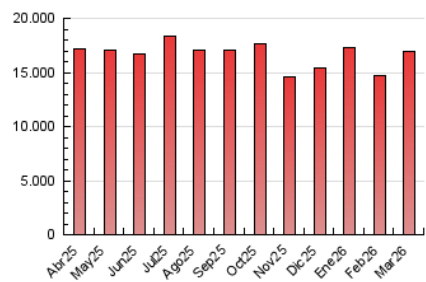

Páginas (x 1000)