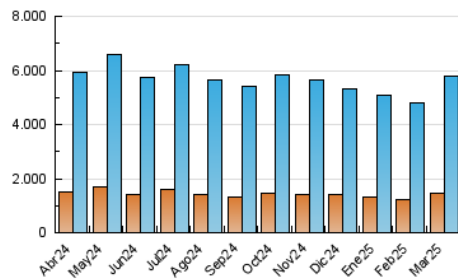

2. Secciones (Nacional)

	PAGINAS	%
HOME	3.027.809	16.92 %
RESTO	14.867.434	83.08 %

3. Por día del mes (Nacional)

Día	N. únicos	Visitas	Páginas	Día	N. únicos	Visitas	Páginas	Día	N. únicos	Visitas	Páginas
1	106.785	151.092	504.406	11	141.469	192.478	584.127	21	153.305	220.298	626.395
2	121.031	176.590	556.435	12	126.516	181.028	565.570	22	141.767	198.356	528.304
3	141.989	207.402	669.495	13	132.535	184.522	561.752	23	149.594	210.756	578.552
4	123.905	174.624	567.564	14	140.085	191.655	560.268	24	154.932	217.487	628.652
5	121.114	171.173	560.609	15	116.057	161.395	461.167	25	158.264	217.352	610.919
6	132.041	189.140	581.669	16	128.839	188.577	548.466	26	124.299	175.089	574.668
7	133.145	186.577	590.936	17	147.115	204.368	628.529	27	139.226	193.618	591.033
8	132.229	193.989	588.959	18	155.863	207.735	607.524	28	147.574	203.180	609.584
9	137.268	195.926	578.374	19	148.036	202.120	598.014	29	126.787	173.597	515.060
10	158.387	219.097	614.092	20	155.228	215.428	620.100	30	116.703	165.521	510.191
								31	132.700	189.035	573.829

4. Gráficas (Nacional)

4.1 Por día de la semana (promedio)

N. únicos / Visitas (x 100)

Páginas (x 100)

4.2 Por franja horaria (promedio)

Visitas_ (x 1000)

Páginas (x 1000)

4.3 Por meses

N. únicos / Visitas (x 1000)

Páginas (x 1000)

5. Observaciones

Este Medio Electrónico de Comunicación ha sido medido por la herramienta Google Analytics de Google (GA4).

6. Definiciones básicas (Para más información ver Normas Técnicas para el Control de los Medios Electrónicos de Comunicación)

Visita:

Una secuencia ininterrumpida de páginas servidas a un usuario válido. Si dicho usuario no realiza peticiones de páginas en un periodo de tiempo (30 min) la siguiente petición constituirá el inicio de una nueva visita.