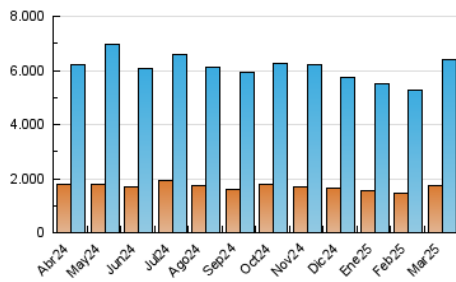

4.3 Por meses

N. únicos / Visitas (x 1000)