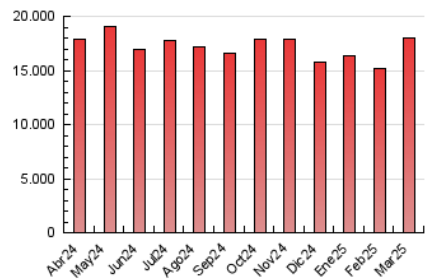

2. Secciones (Nacional)

	PAGINAS	%
HOME	3.027.809	16.92 %
RESTO	14.867.434	83.08 %

3. Por día del mes (Nacional)

Día	N. únicos	Visitas	Páginas	Día	N. únicos	Visitas	Páginas	Día	N. únicos	Visitas	Páginas
1	106.785	151.092	504.406	11	141.469	192.478	584.127	21	153.305	220.298	626.395
2	121.031	176.590	556.435	12	126.516	181.028	565.570	22	141.767	198.356	528.304
3	141.989	207.402	669.495	13	132.535	184.522	561.752	23	149.594	210.756	578.552
4	123.905	174.624	567.564	14	140.085	191.655	560.268	24	154.932	217.487	628.652
5	121.114	171.173	560.609	15	116.057	161.395	461.167	25	158.264	217.352	610.919
6	132.041	189.140	581.669	16	128.839	188.577	548.466	26	124.299	175.089	574.668
7	133.145	186.577	590.936	17	147.115	204.368	628.529	27	139.226	193.618	591.033
8	132.229	193.989	588.959	18	155.863	207.735	607.524	28	147.574	203.180	609.584
9	137.268	195.926	578.374	19	148.036	202.120	598.014	29	126.787	173.597	515.060
10	158.387	219.097	614.092	20	155.228	215.428	620.100	30	116.703	165.521	510.191
								31	132.700	189.035	573.829

4. Gráficas (Nacional)

4.1 Por día de la semana (promedio)

N. únicos / Visitas (x 100)

Páginas (x 100)

4.2 Por franja horaria (promedio)

Visitas_ (x 1000)

Páginas (x 1000)

4.3 Por meses

N. únicos / Visitas (x 1000)

Páginas (x 1000)

5. Observaciones

Este Medio Electrónico de Comunicación ha sido medido por la herramienta Google Analytics de Google (GA4).

6. Definiciones básicas (Para más información ver Normas Técnicas para el Control de los Medios Electrónicos de Comunicación)