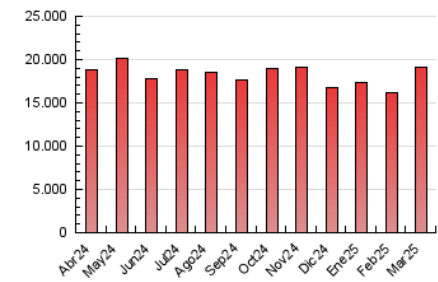

Páginas (x 1000)