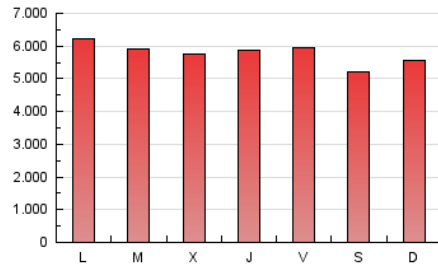

1. Cifras totales y promedios (Nacional)

MES - AÑO	NAVEGADORES UNICOS	VISITAS	PAGINAS
Marzo - 2025	1.454.578	5.789.771	17.979.113
PROMEDIO DIARIO	136.929	192.232	577.266
PROMEDIO LUNES-VIERNES	141.320	197.305	596.444
PROMEDIO SABADO-DOMINGO	127.706	181.580	536.991
PAGINAS / VISITAS	3,00		
DURACION MEDIA VISITAS	0:06:07		
TIEMPO INTERACCIÓN MEDIO	0:08:57		

2. Secciones (Nacional)

	PAGINAS	%
HOME	3.027.809	16.92 %
RESTO	14.867.434	83.08 %

3. Por día del mes (Nacional)

Día	N. únicos	Visitas	Páginas	Día	N. únicos	Visitas	Páginas	Día	N. únicos	Visitas	Páginas
1	106.785	151.092	504.406	11	141.469	192.478	584.127	21	153.305	220.298	626.395
2	121.031	176.590	556.435	12	126.516	181.028	565.570	22	141.767	198.356	528.304
3	141.989	207.402	669.495	13	132.535	184.522	561.752	23	149.594	210.756	578.552
4	123.905	174.624	567.564	14	140.085	191.655	560.268	24	154.932	217.487	628.652
5	121.114	171.173	560.609	15	116.057	161.395	461.167	25	158.264	217.352	610.919
6	132.041	189.140	581.669	16	128.839	188.577	548.466	26	124.299	175.089	574.668
7	133.145	186.577	590.936	17	147.115	204.368	628.529	27	139.226	193.618	591.033
8	132.229	193.989	588.959	18	155.863	207.735	607.524	28	147.574	203.180	609.584
9	137.268	195.926	578.374	19	148.036	202.120	598.014	29	126.787	173.597	515.060
10	158.387	219.097	614.092	20	155.228	215.428	620.100	30	116.703	165.521	510.191
								31	132.700	189.035	573.829

4. Gráficas (Nacional)

4.1 Por día de la semana (promedio)

N. únicos / Visitas (x 100)

Páginas (x 100)

4.2 Por franja horaria (promedio)

Visitas_ (x 1000)

Páginas (x 1000)

4.3 Por meses