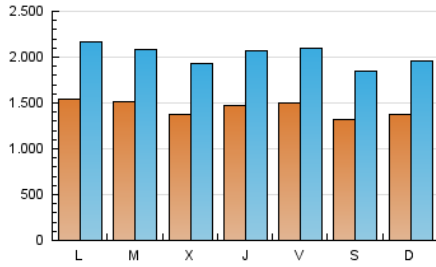

1. Cifras totales y promedios (Nacional e Internacional)

MES - AÑO	NAVEGADORES UNICOS	VISITAS	PAGINAS
Marzo - 2025	1.761.118	6.421.703	19.099.220
PROMEDIO DIARIO	144.122	202.082	606.519
PROMEDIO LUNES-VIERNES	148.472	207.588	626.708
PROMEDIO SABADO-DOMINGO	134.987	190.519	564.122
PAGINAS / VISITAS	3,00		
DURACION MEDIA VISITAS	0:06:02		
TIEMPO INTERACCIÓN MEDIO	0:07:45		

2. Secciones (Nacional e Internacional)

	PAGINAS	%
HOME	3.234.804	17.20 %
RESTO	15.567.278	82.80 %

3. Por día del mes (Nacional e Internacional)

Día	N. únicos	Visitas	Páginas	Día	N. únicos	Visitas	Páginas	Día	N. únicos	Visitas	Páginas
1	115.063	160.731	534.776	11	147.254	202.924	614.044	21	162.140	232.447	657.275
2	128.100	185.419	584.776	12	136.995	191.760	596.962	22	151.486	207.963	557.204
3	149.844	217.641	700.521	13	140.169	196.494	589.959	23	157.525	219.664	606.324
4	132.057	183.562	596.892	14	145.383	200.529	589.590	24	160.553	225.335	658.678
5	128.748	181.568	590.996	15	122.738	169.574	484.363	25	163.148	228.725	641.494
6	138.971	200.198	610.307	16	137.747	197.964	575.051	26	130.995	184.889	604.667
7	137.873	196.914	616.088	17	154.982	212.196	661.346	27	144.523	204.675	621.519
8	139.476	202.951	617.657	18	163.737	217.484	638.554	28	156.339	211.718	640.432
9	143.235	204.331	605.375	19	155.940	214.067	629.866	29	132.061	182.787	540.406
10	165.438	229.608	645.304	20	164.029	225.991	652.609	30	122.439	173.807	535.284
								31	138.799	200.621	603.763

4. Gráficas (Nacional e Internacional)

4.1 Por día de la semana (promedio)

N. únicos / Visitas (x 100)

Páginas (x 100)

4.2 Por franja horaria (promedio)

Visitas_ (x 1000)

Páginas (x 1000)

4.3 Por meses