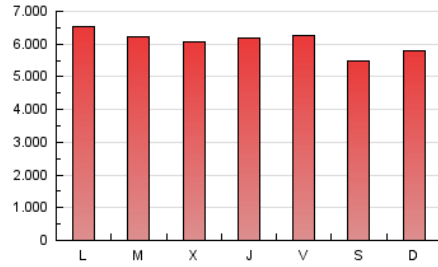

1. Cifras totales y promedios (Nacional e Internacional)

MES - AÑO	NAVEGADORES UNICOS	VISITAS	PAGINAS
Marzo - 2025	1.761.118	6.421.703	19.099.220
PROMEDIO DIARIO	144.122	202.082	606.519
PROMEDIO LUNES-VIERNES	148.472	207.588	626.708
PROMEDIO SABADO-DOMINGO	134.987	190.519	564.122
PAGINAS / VISITAS	3,00		
DURACION MEDIA VISITAS	0:06:02		
TIEMPO INTERACCIÓN MEDIO	0:07:45		

2. Secciones (Nacional e Internacional)

	PAGINAS	%
HOME	3.234.804	17.20 %
RESTO	15.567.278	82.80 %

3. Por día del mes (Nacional e Internacional)

Día	N. únicos	Visitas	Páginas	Día	N. únicos	Visitas	Páginas	Día	N. únicos	Visitas	Páginas
1	115.063	160.731	534.776	11	147.254	202.924	614.044	21	162.140	232.447	657.275
2	128.100	185.419	584.776	12	136.995	191.760	596.962	22	151.486	207.963	557.204
3	149.844	217.641	700.521	13	140.169	196.494	589.959	23	157.525	219.664	606.324
4	132.057	183.562	596.892	14	145.383	200.529	589.590	24	160.553	225.335	658.678
5	128.748	181.568	590.996	15	122.738	169.574	484.363	25	163.148	228.725	641.494
6	138.971	200.198	610.307	16	137.747	197.964	575.051	26	130.995	184.889	604.667
7	137.873	196.914	616.088	17	154.982	212.196	661.346	27	144.523	204.675	621.519
8	139.476	202.951	617.657	18	163.737	217.484	638.554	28	156.339	211.718	640.432
9	143.235	204.331	605.375	19	155.940	214.067	629.866	29	132.061	182.787	540.406
10	165.438	229.608	645.304	20	164.029	225.991	652.609	30	122.439	173.807	535.284
								31	138.799	200.621	603.763

4. Gráficas (Nacional e Internacional)

4.1 Por día de la semana (promedio)

N. únicos / Visitas (x 100)

Páginas (x 100)

4.2 Por franja horaria (promedio)

Visitas_ (x 1000)

Páginas (x 1000)

4.3 Por meses