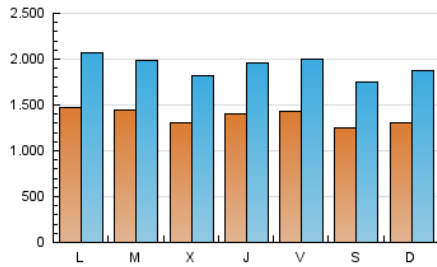

1. Cifras totales y promedios (Nacional)

MES - AÑO	NAVEGADORES UNICOS	VISITAS	PAGINAS
Marzo - 2025	1.454.578	5.789.771	17.979.113
PROMEDIO DIARIO	136.929	192.232	577.266
PROMEDIO LUNES-VIERNES	141.320	197.305	596.444
PROMEDIO SABADO-DOMINGO	127.706	181.580	536.991
PAGINAS / VISITAS	3,00		
DURACION MEDIA VISITAS	0:06:07		
TIEMPO INTERACCIÓN MEDIO	0:08:57		

2. Secciones (Nacional)

	PAGINAS	%
HOME	3.027.809	16.92 %
RESTO	14.867.434	83.08 %

3. Por día del mes (Nacional)

Día	N. únicos	Visitas	Páginas	Día	N. únicos	Visitas	Páginas	Día	N. únicos	Visitas	Páginas
1	106.785	151.092	504.406	11	141.469	192.478	584.127	21	153.305	220.298	626.395
2	121.031	176.590	556.435	12	126.516	181.028	565.570	22	141.767	198.356	528.304
3	141.989	207.402	669.495	13	132.535	184.522	561.752	23	149.594	210.756	578.552
4	123.905	174.624	567.564	14	140.085	191.655	560.268	24	154.932	217.487	628.652
5	121.114	171.173	560.609	15	116.057	161.395	461.167	25	158.264	217.352	610.919
6	132.041	189.140	581.669	16	128.839	188.577	548.466	26	124.299	175.089	574.668
7	133.145	186.577	590.936	17	147.115	204.368	628.529	27	139.226	193.618	591.033
8	132.229	193.989	588.959	18	155.863	207.735	607.524	28	147.574	203.180	609.584
9	137.268	195.926	578.374	19	148.036	202.120	598.014	29	126.787	173.597	515.060
10	158.387	219.097	614.092	20	155.228	215.428	620.100	30	116.703	165.521	510.191
								31	132.700	189.035	573.829

4. Gráficas (Nacional)

4.1 Por día de la semana (promedio)

N. únicos / Visitas (x 100)

Páginas (x 100)

4.2 Por franja horaria (promedio)

Visitas_ (x 1000)

Páginas (x 1000)

4.3 Por meses