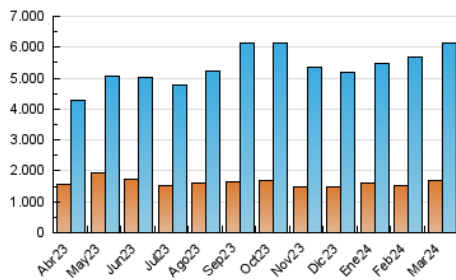

### 3. Por día del mes (Nacional e Internacional)

Día	N. únicos	Visitas	Páginas	Día	N. únicos	Visitas	Páginas	Día	N. únicos	Visitas	Páginas
1	120.025	167.946	534.966	11	141.495	197.390	637.494	21	139.559	194.709	608.288
2	109.771	151.335	462.647	12	130.027	191.509	584.427	22	145.596	210.949	655.238
3	130.900	183.059	536.888	13	151.737	228.046	705.920	23	147.652	207.019	589.377
4	149.351	206.434	607.738	14	154.207	218.113	679.869	24	139.907	200.131	557.054
5	134.892	191.383	574.185	15	152.363	204.493	652.743	25	153.010	217.490	661.773
6	127.797	178.352	554.432	16	127.302	180.280	533.401	26	151.086	207.994	664.517
7	126.131	174.582	563.637	17	129.356	180.465	543.140	27	139.771	194.327	573.262
8	130.991	179.811	559.311	18	140.869	203.953	612.179	28	181.106	250.758	661.077
9	136.311	190.179	558.069	19	156.716	214.425	645.297	29	159.884	211.597	586.894
10	142.718	198.008	564.650	20	150.695	216.802	647.297	30	139.784	195.622	532.065
								31	140.125	196.776	580.215

#### 4.1 Por día de la semana (promedio)

N. únicos / Visitas (x 100)

Páginas (x 100)

#### 4.2 Por franja horaria (promedio)

Visitas\_ (x 1000)

Páginas (x 1000)

#### 4.3 Por meses

N. únicos / Visitas (x 1000)

Páginas (x 1000)