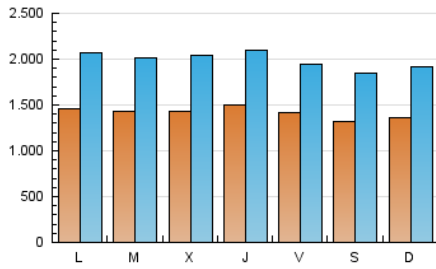

4. Gráficas (Nacional e Internacional)

4.1 Por día de la semana (promedio)

N. únicos / Visitas (x 100)