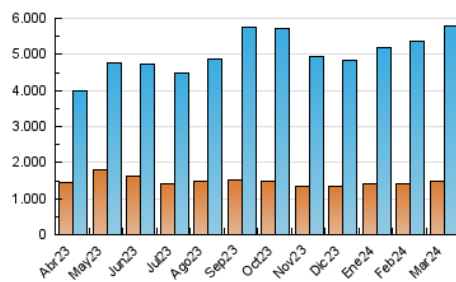

#### 3. Por día del mes (Nacional)

Día	N. únicos	Visitas	Páginas	Día	N. únicos	Visitas	Páginas	Día	N. únicos	Visitas	Páginas
<b>1</b>	112.873	157.769	506.808	<b>11</b>	132.737	186.311	605.522	<b>21</b>	130.306	182.522	575.833
<b>2</b>	102.308	140.047	437.815	<b>12</b>	122.670	178.485	553.339	<b>22</b>	139.757	199.321	619.481
<b>3</b>	123.032	173.031	510.020	<b>13</b>	143.207	217.069	670.102	<b>23</b>	141.734	196.387	564.131
<b>4</b>	140.948	194.270	576.706	<b>14</b>	150.116	208.046	646.807	<b>24</b>	130.237	186.218	529.945
<b>5</b>	127.191	180.913	545.565	<b>15</b>	144.228	194.806	619.348	<b>25</b>	143.291	206.219	628.388
<b>6</b>	120.003	168.831	525.259	<b>16</b>	120.308	171.189	506.692	<b>26</b>	141.222	194.454	621.660
<b>7</b>	117.845	164.873	532.977	<b>17</b>	122.175	172.644	516.867	<b>27</b>	129.071	178.868	540.014
<b>8</b>	122.898	169.561	529.144	<b>18</b>	133.484	192.898	581.180	<b>28</b>	168.077	236.902	618.832
<b>9</b>	127.517	178.847	528.267	<b>19</b>	149.708	204.130	619.769	<b>29</b>	148.843	199.285	551.308
<b>10</b>	134.826	184.675	535.326	<b>20</b>	143.124	206.301	614.894	<b>30</b>	131.029	184.826	507.637
								<b>31</b>	132.970	185.289	549.088

### 4.1 Por día de la semana (promedio)

N. únicos / Visitas (x 100)

Páginas (x 100)

### 4.2 Por franja horaria (promedio)

Visitas\_ (x 1000)

Páginas (x 1000)

### 4.3 Por meses

N. únicos / Visitas (x 1000)

Páginas (x 1000)