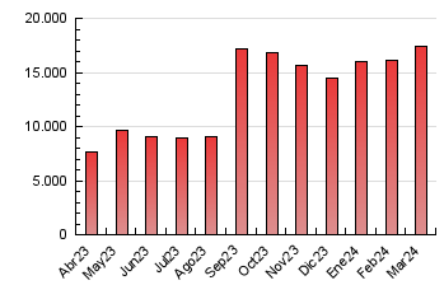

#### 3. Por día del mes (Nacional)

Día	N. únicos	Visitas	Páginas	Día	N. únicos	Visitas	Páginas	Día	N. únicos	Visitas	Páginas
<b>1</b>	112.873	157.769	506.808	<b>11</b>	132.737	186.311	605.522	<b>21</b>	130.306	182.522	575.833
<b>2</b>	102.308	140.047	437.815	<b>12</b>	122.670	178.485	553.339	<b>22</b>	139.757	199.321	619.481
<b>3</b>	123.032	173.031	510.020	<b>13</b>	143.207	217.069	670.102	<b>23</b>	141.734	196.387	564.131
<b>4</b>	140.948	194.270	576.706	<b>14</b>	150.116	208.046	646.807	<b>24</b>	130.237	186.218	529.945
<b>5</b>	127.191	180.913	545.565	<b>15</b>	144.228	194.806	619.348	<b>25</b>	143.291	206.219	628.388
<b>6</b>	120.003	168.831	525.259	<b>16</b>	120.308	171.189	506.692	<b>26</b>	141.222	194.454	621.660
<b>7</b>	117.845	164.873	532.977	<b>17</b>	122.175	172.644	516.867	<b>27</b>	129.071	178.868	540.014
<b>8</b>	122.898	169.561	529.144	<b>18</b>	133.484	192.898	581.180	<b>28</b>	168.077	236.902	618.832
<b>9</b>	127.517	178.847	528.267	<b>19</b>	149.708	204.130	619.769	<b>29</b>	148.843	199.285	551.308
<b>10</b>	134.826	184.675	535.326	<b>20</b>	143.124	206.301	614.894	<b>30</b>	131.029	184.826	507.637
								<b>31</b>	132.970	185.289	549.088

### 4.1 Por día de la semana (promedio)

N. únicos / Visitas (x 100)

Páginas (x 100)

### 4.2 Por franja horaria (promedio)

Visitas\_ (x 1000)

Páginas (x 1000)

### 4.3 Por meses

N. únicos / Visitas (x 1000)

Páginas (x 1000)