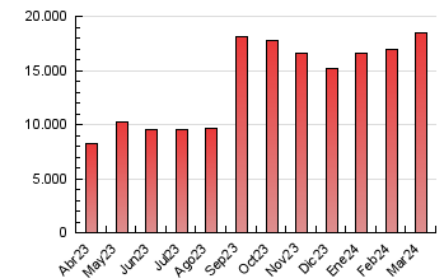

### 3. Por día del mes (Nacional e Internacional)

Día	N. únicos	Visitas	Páginas	Día	N. únicos	Visitas	Páginas	Día	N. únicos	Visitas	Páginas
1	120.025	167.946	534.966	11	141.495	197.390	637.494	21	139.559	194.709	608.288
2	109.771	151.335	462.647	12	130.027	191.509	584.427	22	145.596	210.949	655.238
3	130.900	183.059	536.888	13	151.737	228.046	705.920	23	147.652	207.019	589.377
4	149.351	206.434	607.738	14	154.207	218.113	679.869	24	139.907	200.131	557.054
5	134.892	191.383	574.185	15	152.363	204.493	652.743	25	153.010	217.490	661.773
6	127.797	178.352	554.432	16	127.302	180.280	533.401	26	151.086	207.994	664.517
7	126.131	174.582	563.637	17	129.356	180.465	543.140	27	139.771	194.327	573.262
8	130.991	179.811	559.311	18	140.869	203.953	612.179	28	181.106	250.758	661.077
9	136.311	190.179	558.069	19	156.716	214.425	645.297	29	159.884	211.597	586.894
10	142.718	198.008	564.650	20	150.695	216.802	647.297	30	139.784	195.622	532.065
								31	140.125	196.776	580.215

#### 4.1 Por día de la semana (promedio)

N. únicos / Visitas (x 100)

Páginas (x 100)

#### 4.2 Por franja horaria (promedio)

Visitas\_ (x 1000)

Páginas (x 1000)

#### 4.3 Por meses

N. únicos / Visitas (x 1000)

Páginas (x 1000)