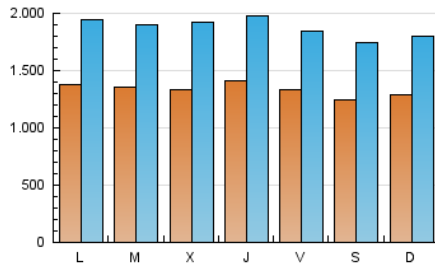

4. Gráficas (Nacional)

4.1 Por día de la semana (promedio)

N. únicos / Visitas (x 100)