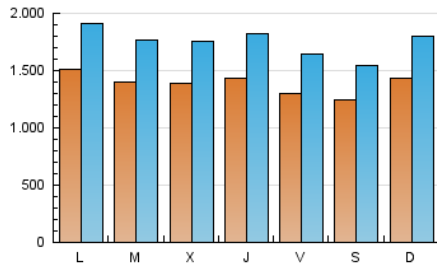

4. Gráficas (Nacional e Internacional)

4.1 Por día de la semana (promedio)

N. únicos / Visitas (x 100)