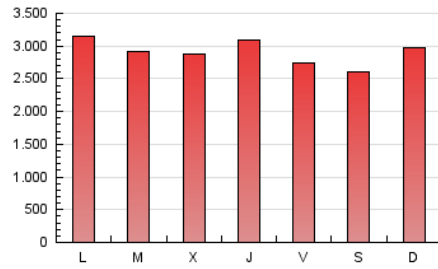

#### 2. Secciones (Nacional)

	PAGINAS	%
<b>HOME</b>	2.452.610	27.18 %
<b>RESTO</b>	6.570.609	72.82 %

#### 3. Por día del mes (Nacional)

Día	N. únicos	Visitas	Páginas	Día	N. únicos	Visitas	Páginas	Día	N. únicos	Visitas	Páginas
1	137.248	172.828	305.644	11	145.984	189.116	348.162	21	141.091	176.169	302.728
2	116.610	147.540	271.732	12	131.179	168.348	296.911	22	139.583	177.436	306.689
3	121.713	153.460	281.055	13	132.707	167.026	292.239	23	132.460	167.288	289.696
4	125.661	159.270	295.944	14	145.674	184.555	328.178	24	130.791	163.800	287.773
5	112.901	142.207	260.973	15	140.582	181.378	324.380	25	134.695	169.722	301.385
6	105.435	132.227	250.917	16	140.650	178.551	308.919	26	118.572	149.868	265.663
7	132.966	168.443	299.713	17	135.992	169.846	293.754	27	121.798	149.050	263.325
8	155.804	200.608	350.726	18	125.828	159.271	287.871	28	122.003	151.401	256.196
9	135.196	172.594	311.331	19	120.536	152.469	269.782	29	128.818	161.795	286.355
10	137.301	177.777	321.987	20	107.809	133.178	234.110	30	124.460	158.020	272.966
								31	117.395	147.719	256.115

4. Gráficas (Nacional)

4.1 Por día de la semana (promedio)

N. únicos / Visitas (x 100)

Páginas (x 100)

4.2 Por franja horaria (promedio)

Visitas (x 1000)

Páginas (x 1000)

4.3 Por meses