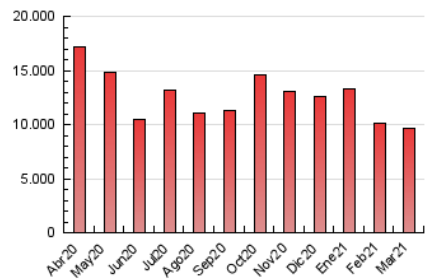

Páginas (x 1000)