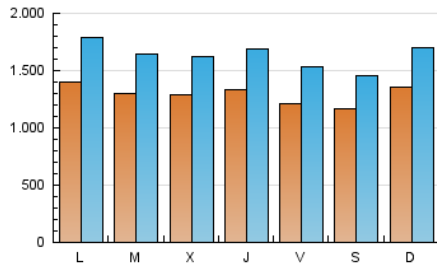

4. Gráficas (Nacional)

4.1 Por día de la semana (promedio)

N. únicos / Visitas (x 100)