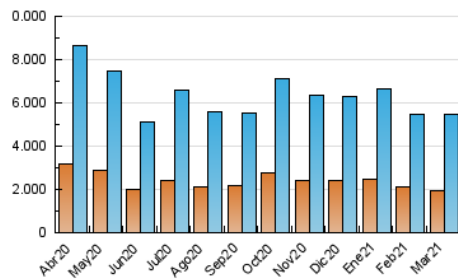

### 3. Por día del mes (Nacional e Internacional)

Día	N. únicos	Visitas	Páginas	Día	N. únicos	Visitas	Páginas	Día	N. únicos	Visitas	Páginas
1	146.526	184.424	325.556	11	158.007	204.271	374.414	21	148.604	185.318	318.671
2	124.919	157.972	289.736	12	140.854	180.360	317.198	22	149.331	189.484	327.221
3	130.927	164.994	300.633	13	140.866	176.916	309.456	23	141.001	178.043	307.686
4	134.269	170.063	314.659	14	153.785	194.424	345.467	24	140.650	176.089	308.432
5	120.979	152.275	278.087	15	152.851	196.772	349.881	25	145.569	183.431	325.764
6	112.316	140.618	266.042	16	151.985	192.535	332.779	26	127.174	160.707	284.044
7	140.052	177.295	315.243	17	146.265	182.520	314.744	27	129.229	158.143	278.995
8	165.081	212.358	370.909	18	135.014	170.688	307.404	28	130.351	161.660	273.914
9	145.186	185.068	333.000	19	129.948	164.164	288.799	29	139.426	175.207	309.662
10	146.945	189.822	342.975	20	115.384	142.235	248.500	30	136.050	172.212	296.142
								31	130.073	163.482	282.097

4. Gráficas (Nacional e Internacional)

4.1 Por día de la semana (promedio)

N. únicos / Visitas (x 100)

Páginas (x 100)

4.2 Por franja horaria (promedio)

Visitas (x 1000)

Páginas (x 1000)

4.3 Por meses

N. únicos / Visitas (x 1000)

Páginas (x 1000)