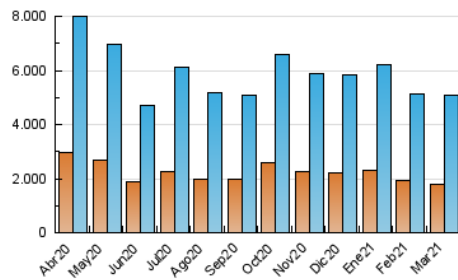

#### 3. Por día del mes (Nacional)

Día	N. únicos	Visitas	Páginas	Día	N. únicos	Visitas	Páginas	Día	N. únicos	Visitas	Páginas
1	137.248	172.828	305.644	11	145.984	189.116	348.162	21	141.091	176.169	302.728
2	116.610	147.540	271.732	12	131.179	168.348	296.911	22	139.583	177.436	306.689
3	121.713	153.460	281.055	13	132.707	167.026	292.239	23	132.460	167.288	289.696
4	125.661	159.270	295.944	14	145.674	184.555	328.178	24	130.791	163.800	287.773
5	112.901	142.207	260.973	15	140.582	181.378	324.380	25	134.695	169.722	301.385
6	105.435	132.227	250.917	16	140.650	178.551	308.919	26	118.572	149.868	265.663
7	132.966	168.443	299.713	17	135.992	169.846	293.754	27	121.798	149.050	263.325
8	155.804	200.608	350.726	18	125.828	159.271	287.871	28	122.003	151.401	256.196
9	135.196	172.594	311.331	19	120.536	152.469	269.782	29	128.818	161.795	286.355
10	137.301	177.777	321.987	20	107.809	133.178	234.110	30	124.460	158.020	272.966
								31	117.395	147.719	256.115

4. Gráficas (Nacional)

4.1 Por día de la semana (promedio)

N. únicos / Visitas (x 100)

Páginas (x 100)

4.2 Por franja horaria (promedio)

Visitas (x 1000)

Páginas (x 1000)

4.3 Por meses

N. únicos / Visitas (x 1000)

Páginas (x 1000)