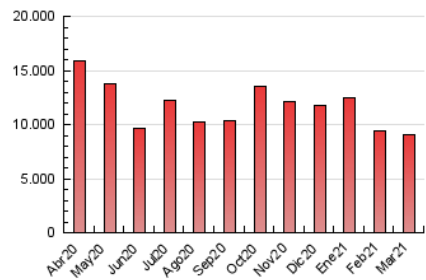

#### 3. Por día del mes (Nacional)

Día	N. únicos	Visitas	Páginas	Día	N. únicos	Visitas	Páginas	Día	N. únicos	Visitas	Páginas
1	137.248	172.828	305.644	11	145.984	189.116	348.162	21	141.091	176.169	302.728
2	116.610	147.540	271.732	12	131.179	168.348	296.911	22	139.583	177.436	306.689
3	121.713	153.460	281.055	13	132.707	167.026	292.239	23	132.460	167.288	289.696
4	125.661	159.270	295.944	14	145.674	184.555	328.178	24	130.791	163.800	287.773
5	112.901	142.207	260.973	15	140.582	181.378	324.380	25	134.695	169.722	301.385
6	105.435	132.227	250.917	16	140.650	178.551	308.919	26	118.572	149.868	265.663
7	132.966	168.443	299.713	17	135.992	169.846	293.754	27	121.798	149.050	263.325
8	155.804	200.608	350.726	18	125.828	159.271	287.871	28	122.003	151.401	256.196
9	135.196	172.594	311.331	19	120.536	152.469	269.782	29	128.818	161.795	286.355
10	137.301	177.777	321.987	20	107.809	133.178	234.110	30	124.460	158.020	272.966
								31	117.395	147.719	256.115

4. Gráficas (Nacional)

4.1 Por día de la semana (promedio)

N. únicos / Visitas (x 100)

Páginas (x 100)

4.2 Por franja horaria (promedio)

Visitas (x 1000)

Páginas (x 1000)

4.3 Por meses

N. únicos / Visitas (x 1000)

Páginas (x 1000)