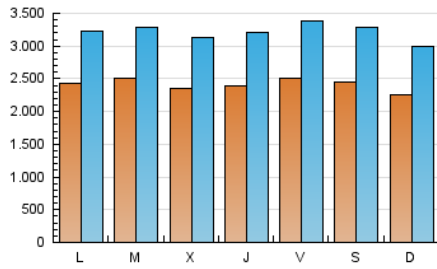

ara.cat

1. Cifras totales y promedios (Nacional e Internacional)

MES - AÑO	NAVEGADORES UNICOS	VISITAS	PAGINAS
Marzo - 2020	3.480.943	9.950.848	20.267.033
PROMEDIO DIARIO	241.050	320.995	653.775
PROMEDIO LUNES-VIERNES	243.647	324.617	666.240
PROMEDIO SABADO-DOMINGO	234.700	312.141	623.305
PAGINAS / VISITAS	2,04		
DURACION MEDIA VISITAS	0:05:49		
DURACION MEDIA PAGINAS	0:05:32		

2. Secciones (Nacional e Internacional)

	PAGINAS	%
HOME	7.148.314	35.27 %
RESTO	13.118.719	64.73 %

3. Por día del mes (Nacional e Internacional)

Día	N. únicos	Visitas	Páginas	Día	N. únicos	Visitas	Páginas	Día	N. únicos	Visitas	Páginas
1	138.421	174.348	344.700	11	225.400	302.689	641.262	21	255.992	339.869	682.723
2	163.002	209.066	428.908	12	280.067	392.147	850.121	22	282.200	378.733	739.764
3	174.627	221.437	445.876	13	320.867	445.830	914.252	23	275.758	366.592	736.117
4	155.733	198.037	408.759	14	313.480	437.960	864.075	24	304.615	400.363	778.062
5	151.915	195.052	407.497	15	297.277	413.857	859.751	25	285.356	380.960	741.104
6	141.066	179.571	376.130	16	316.169	434.484	908.747	26	261.685	348.767	701.215
7	118.680	148.379	293.636	17	273.010	366.437	759.525	27	278.968	371.564	737.065
8	136.350	172.565	341.801	18	272.395	366.890	756.809	28	293.117	384.618	755.840
9	197.205	257.256	528.901	19	259.247	347.313	709.518	29	276.786	358.944	727.456
10	232.171	306.861	633.959	20	263.312	353.330	735.508	30	262.370	345.593	723.650
								31	265.302	351.336	734.302

4. Gráficas (Nacional e Internacional)

4.1 Por día de la semana (promedio)

N. únicos / Visitas (x 100)

Páginas (x 100)

4.2 Por franja horaria (promedio)

Visitas (x 1000)

Páginas (x 1000)

4.3 Por meses