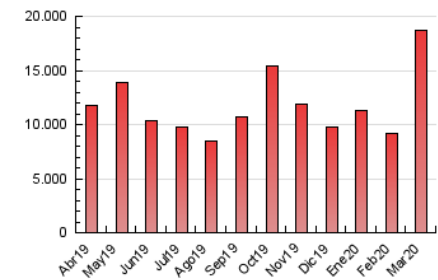

Páginas (x 1000)