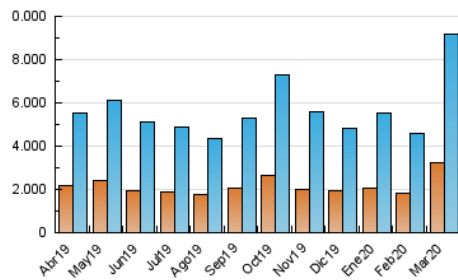

4.3 Por meses

N. únicos / Visitas (x 1000)