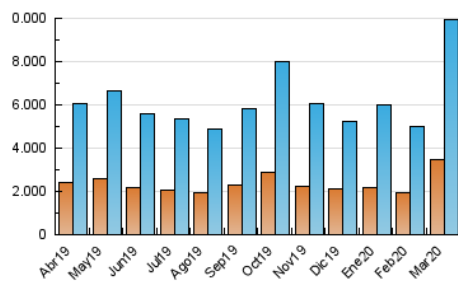

4.3 Por meses

N. únicos / Visitas (x 1000)