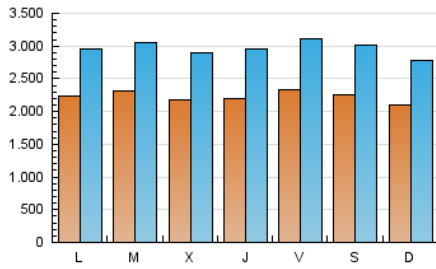

1. Cifras totales y promedios (Nacional)

MES - AÑO	NAVEGADORES UNICOS	VISITAS	PAGINAS
Marzo - 2020	3.228.885	9.183.592	18.697.167
PROMEDIO DIARIO	223.035	296.245	603.134
PROMEDIO LUNES-VIERNES	225.428	299.514	614.111
PROMEDIO SABADO-DOMINGO	217.187	288.254	576.302
PAGINAS / VISITAS	2,04		
DURACION MEDIA VISITAS	0:05:47		
DURACION MEDIA PAGINAS	0:05:30		

2. Secciones (Nacional)

	PAGINAS	%
HOME	6.609.010	35.35 %
RESTO	12.088.157	64.65 %

3. Por día del mes (Nacional)

Día	N. únicos	Visitas	Páginas	Día	N. únicos	Visitas	Páginas	Día	N. únicos	Visitas	Páginas
1	128.333	161.124	317.050	11	210.602	282.563	596.158	21	236.818	313.694	629.260
2	150.180	192.099	393.212	12	259.951	363.655	787.243	22	261.808	350.361	685.122
3	161.401	204.003	409.448	13	299.369	415.511	848.718	23	255.987	339.645	680.429
4	142.915	181.009	372.417	14	281.313	393.369	783.485	24	285.610	374.215	723.720
5	137.600	176.324	369.174	15	274.479	381.862	796.427	25	265.747	353.687	686.898
6	129.316	164.035	343.105	16	281.217	384.736	815.590	26	244.212	324.722	650.297
7	109.116	135.980	268.935	17	249.393	333.689	694.520	27	262.413	348.855	689.017
8	125.783	158.978	314.328	18	252.406	339.184	699.532	28	276.094	361.563	709.084
9	183.258	238.536	488.492	19	239.768	320.183	653.615	29	260.936	337.357	683.027
10	216.233	285.545	587.734	20	239.144	318.198	665.432	30	243.993	320.122	669.869
								31	248.696	328.788	685.829

4. Gráficas (Nacional)

4.1 Por día de la semana (promedio)

N. únicos / Visitas (x 100)

Páginas (x 100)

4.2 Por franja horaria (promedio)

Visitas (x 1000)

Páginas (x 1000)

4.3 Por meses