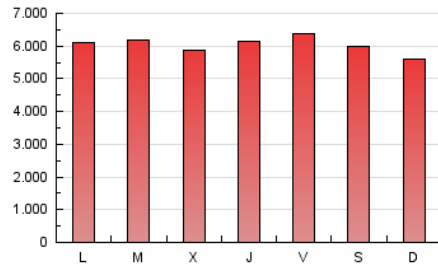

1. Cifras totales y promedios (Nacional)

MES - AÑO	NAVEGADORES UNICOS	VISITAS	PAGINAS
Marzo - 2020	3.228.885	9.183.592	18.697.167
PROMEDIO DIARIO	223.035	296.245	603.134
PROMEDIO LUNES-VIERNES	225.428	299.514	614.111
PROMEDIO SABADO-DOMINGO	217.187	288.254	576.302
PAGINAS / VISITAS	2,04		
DURACION MEDIA VISITAS	0:05:47		
DURACION MEDIA PAGINAS	0:05:30		

2. Secciones (Nacional)

	PAGINAS	%
HOME	6.609.010	35.35 %
RESTO	12.088.157	64.65 %

3. Por día del mes (Nacional)

Día	N. únicos	Visitas	Páginas	Día	N. únicos	Visitas	Páginas	Día	N. únicos	Visitas	Páginas
1	128.333	161.124	317.050	11	210.602	282.563	596.158	21	236.818	313.694	629.260
2	150.180	192.099	393.212	12	259.951	363.655	787.243	22	261.808	350.361	685.122
3	161.401	204.003	409.448	13	299.369	415.511	848.718	23	255.987	339.645	680.429
4	142.915	181.009	372.417	14	281.313	393.369	783.485	24	285.610	374.215	723.720
5	137.600	176.324	369.174	15	274.479	381.862	796.427	25	265.747	353.687	686.898
6	129.316	164.035	343.105	16	281.217	384.736	815.590	26	244.212	324.722	650.297
7	109.116	135.980	268.935	17	249.393	333.689	694.520	27	262.413	348.855	689.017
8	125.783	158.978	314.328	18	252.406	339.184	699.532	28	276.094	361.563	709.084
9	183.258	238.536	488.492	19	239.768	320.183	653.615	29	260.936	337.357	683.027
10	216.233	285.545	587.734	20	239.144	318.198	665.432	30	243.993	320.122	669.869
								31	248.696	328.788	685.829

4. Gráficas (Nacional)

4.1 Por día de la semana (promedio)

N. únicos / Visitas (x 100)

Páginas (x 100)

4.2 Por franja horaria (promedio)

Visitas (x 1000)

Páginas (x 1000)

4.3 Por meses