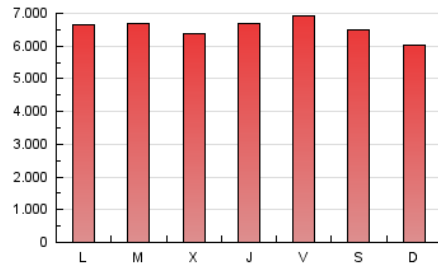

ara.cat

1. Cifras totales y promedios (Nacional e Internacional)

MES - AÑO	NAVEGADORES UNICOS	VISITAS	PAGINAS
Marzo - 2020	3.480.943	9.950.848	20.267.033
PROMEDIO DIARIO	241.050	320.995	653.775
PROMEDIO LUNES-VIERNES	243.647	324.617	666.240
PROMEDIO SABADO-DOMINGO	234.700	312.141	623.305
PAGINAS / VISITAS	2,04		
DURACION MEDIA VISITAS	0:05:49		
DURACION MEDIA PAGINAS	0:05:32		

2. Secciones (Nacional e Internacional)

	PAGINAS	%
HOME	7.148.314	35.27 %
RESTO	13.118.719	64.73 %

3. Por día del mes (Nacional e Internacional)

Día	N. únicos	Visitas	Páginas	Día	N. únicos	Visitas	Páginas	Día	N. únicos	Visitas	Páginas
1	138.421	174.348	344.700	11	225.400	302.689	641.262	21	255.992	339.869	682.723
2	163.002	209.066	428.908	12	280.067	392.147	850.121	22	282.200	378.733	739.764
3	174.627	221.437	445.876	13	320.867	445.830	914.252	23	275.758	366.592	736.117
4	155.733	198.037	408.759	14	313.480	437.960	864.075	24	304.615	400.363	778.062
5	151.915	195.052	407.497	15	297.277	413.857	859.751	25	285.356	380.960	741.104
6	141.066	179.571	376.130	16	316.169	434.484	908.747	26	261.685	348.767	701.215
7	118.680	148.379	293.636	17	273.010	366.437	759.525	27	278.968	371.564	737.065
8	136.350	172.565	341.801	18	272.395	366.890	756.809	28	293.117	384.618	755.840
9	197.205	257.256	528.901	19	259.247	347.313	709.518	29	276.786	358.944	727.456
10	232.171	306.861	633.959	20	263.312	353.330	735.508	30	262.370	345.593	723.650
								31	265.302	351.336	734.302

4. Gráficas (Nacional e Internacional)

4.1 Por día de la semana (promedio)

N. únicos / Visitas (x 100)

Páginas (x 100)

4.2 Por franja horaria (promedio)

Visitas (x 1000)

Páginas (x 1000)

4.3 Por meses