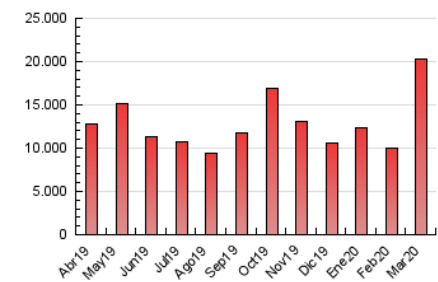

Páginas (x 1000)