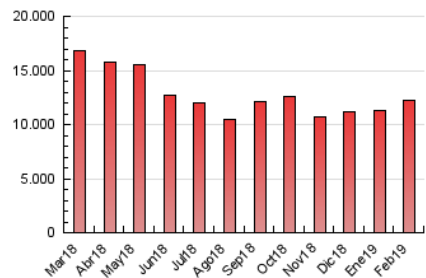

Páginas (x 1000)