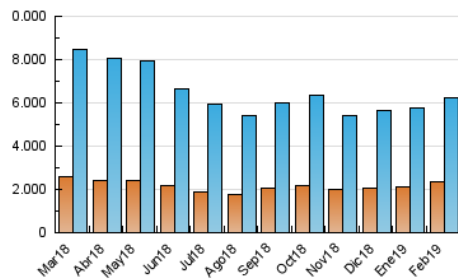

4.3 Por meses

N. únicos / Visitas (x 1000)