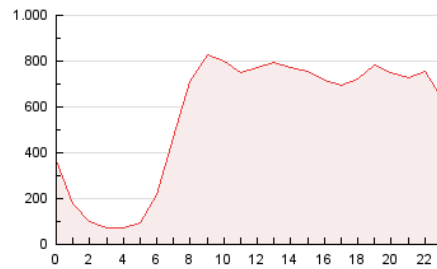

2. Secciones (Nacional e Internacional)

	PAGINAS	%
HOME	5.289.620	39.51 %
RESTO	8.098.312	60.49 %

3. Por día del mes (Nacional e Internacional)

Día	N. únicos	Visitas	Páginas	Día	N. únicos	Visitas	Páginas	Día	N. únicos	Visitas	Páginas
1	153.873	195.008	423.674	11	194.557	245.509	507.582	21	209.614	282.671	620.597
2	131.130	162.894	340.211	12	222.530	296.054	649.043	22	164.165	208.646	459.999
3	148.297	184.481	387.101	13	190.528	249.298	556.561	23	129.291	162.109	342.412
4	167.047	210.709	458.709	14	180.845	239.839	546.226	24	166.251	210.523	433.823
5	169.840	214.260	456.514	15	171.490	222.998	499.986	25	167.524	214.657	473.177
6	175.892	220.297	459.729	16	155.943	201.489	414.968	26	185.312	242.997	531.942
7	166.708	205.906	425.787	17	165.603	207.425	431.071	27	189.071	253.200	559.379
8	157.507	198.731	425.940	18	200.611	252.386	523.875	28	221.493	291.568	629.773
9	133.181	164.777	338.193	19	194.616	250.237	527.400				
10	160.015	204.434	417.782	20	191.274	246.816	546.478				

4. Gráficas (Nacional e Internacional)

4.1 Por día de la semana (promedio)

N. únicos / Visitas (x 100)

Páginas (x 100)

4.2 Por franja horaria (promedio)

Visitas (x 1000)

Páginas (x 1000)

4.3 Por meses