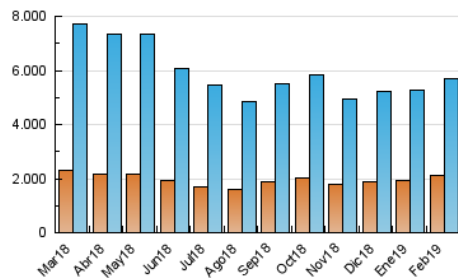

4.3 Por meses

N. únicos / Visitas (x 1000)