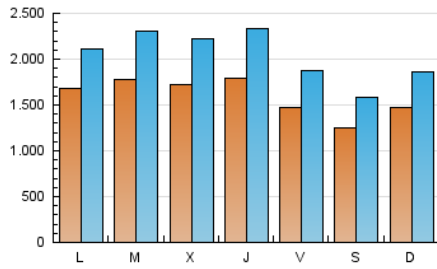

1. Cifras totales y promedios (Nacional)

MES - AÑO	NAVEGADORES UNICOS	VISITAS	PAGINAS
Febrero - 2019	2.118.962	5.715.408	12.228.925
PROMEDIO DIARIO	159.435	204.122	436.747
PROMEDIO LUNES-VIERNES	168.592	217.042	469.010
PROMEDIO SABADO-DOMINGO	136.541	171.821	356.091
PAGINAS / VISITAS	2,14		
DURACION MEDIA VISITAS	0:05:20		
DURACION MEDIA PAGINAS	0:04:40		

2. Secciones (Nacional)

	PAGINAS	%
HOME	4.771.543	39.02 %
RESTO	7.457.382	60.98 %

3. Por día del mes (Nacional)

Día	N. únicos	Visitas	Páginas	Día	N. únicos	Visitas	Páginas	Día	N. únicos	Visitas	Páginas
1	140.316	177.529	385.345	11	179.901	226.514	466.561	21	193.445	260.333	567.928
2	117.842	146.527	307.741	12	205.125	272.129	593.426	22	149.452	189.488	416.825
3	134.936	167.776	353.466	13	174.402	227.506	505.783	23	118.249	148.048	312.422
4	152.196	191.856	418.575	14	163.989	216.934	493.166	24	154.689	195.575	401.649
5	155.331	195.747	417.471	15	156.986	203.799	454.937	25	153.811	196.367	431.673
6	162.289	202.729	421.226	16	144.060	185.956	381.881	26	170.366	222.570	483.422
7	152.228	187.371	388.066	17	152.298	190.651	395.698	27	174.015	232.449	511.434
8	143.616	181.240	389.405	18	183.588	230.539	477.969	28	204.687	268.969	576.729
9	122.370	151.358	310.694	19	180.029	230.646	482.434				
10	147.883	188.673	385.179	20	176.069	226.129	497.820				

4. Gráficas (Nacional)

4.1 Por día de la semana (promedio)

N. únicos / Visitas (x 100)

Páginas (x 100)

4.2 Por franja horaria (promedio)

Visitas (x 1000)

Páginas (x 1000)

4.3 Por meses