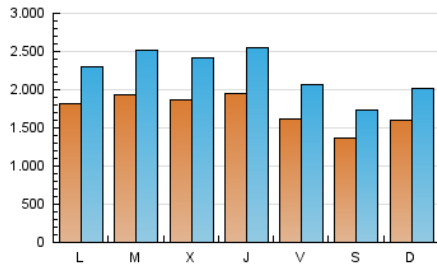

ara.cat

1. Cifras totales y promedios (Nacional e Internacional)

MES - AÑO	NAVEGADORES UNICOS	VISITAS	PAGINAS
Febrero - 2019	2.326.923	6.239.919	13.387.932
PROMEDIO DIARIO	173.722	222.854	478.140
PROMEDIO LUNES-VIERNES	183.725	237.089	514.119
PROMEDIO SABADO-DOMINGO	148.714	187.267	388.195
PAGINAS / VISITAS	2,15		
DURACION MEDIA VISITAS	0:05:29		
DURACION MEDIA PAGINAS	0:04:47		

2. Secciones (Nacional e Internacional)

	PAGINAS	%
HOME	5.289.620	39.51 %
RESTO	8.098.312	60.49 %

3. Por día del mes (Nacional e Internacional)

Día	N. únicos	Visitas	Páginas	Día	N. únicos	Visitas	Páginas	Día	N. únicos	Visitas	Páginas
1	153.873	195.008	423.674	11	194.557	245.509	507.582	21	209.614	282.671	620.597
2	131.130	162.894	340.211	12	222.530	296.054	649.043	22	164.165	208.646	459.999
3	148.297	184.481	387.101	13	190.528	249.298	556.561	23	129.291	162.109	342.412
4	167.047	210.709	458.709	14	180.845	239.839	546.226	24	166.251	210.523	433.823
5	169.840	214.260	456.514	15	171.490	222.998	499.986	25	167.524	214.657	473.177
6	175.892	220.297	459.729	16	155.943	201.489	414.968	26	185.312	242.997	531.942
7	166.708	205.906	425.787	17	165.603	207.425	431.071	27	189.071	253.200	559.379
8	157.507	198.731	425.940	18	200.611	252.386	523.875	28	221.493	291.568	629.773
9	133.181	164.777	338.193	19	194.616	250.237	527.400				
10	160.015	204.434	417.782	20	191.274	246.816	546.478				

4. Gráficas (Nacional e Internacional)

4.1 Por día de la semana (promedio)

N. únicos / Visitas (x 100)

Páginas (x 100)

4.2 Por franja horaria (promedio)

Visitas (x 1000)

Páginas (x 1000)

4.3 Por meses