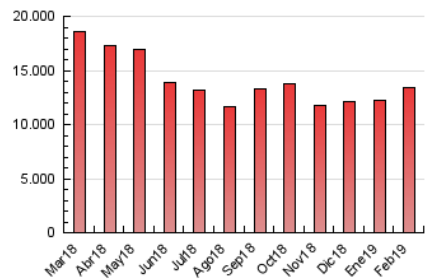

Páginas (x 1000)