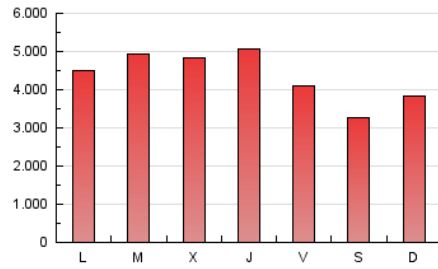

1. Cifras totales y promedios (Nacional)

MES - AÑO	NAVEGADORES UNICOS	VISITAS	PAGINAS
Febrero - 2019	2.118.962	5.715.408	12.228.925
PROMEDIO DIARIO	159.435	204.122	436.747
PROMEDIO LUNES-VIERNES	168.592	217.042	469.010
PROMEDIO SABADO-DOMINGO	136.541	171.821	356.091
PAGINAS / VISITAS	2,14		
DURACION MEDIA VISITAS	0:05:20		
DURACION MEDIA PAGINAS	0:04:40		

2. Secciones (Nacional)

	PAGINAS	%
HOME	4.771.543	39.02 %
RESTO	7.457.382	60.98 %

3. Por día del mes (Nacional)

Día	N. únicos	Visitas	Páginas	Día	N. únicos	Visitas	Páginas	Día	N. únicos	Visitas	Páginas
1	140.316	177.529	385.345	11	179.901	226.514	466.561	21	193.445	260.333	567.928
2	117.842	146.527	307.741	12	205.125	272.129	593.426	22	149.452	189.488	416.825
3	134.936	167.776	353.466	13	174.402	227.506	505.783	23	118.249	148.048	312.422
4	152.196	191.856	418.575	14	163.989	216.934	493.166	24	154.689	195.575	401.649
5	155.331	195.747	417.471	15	156.986	203.799	454.937	25	153.811	196.367	431.673
6	162.289	202.729	421.226	16	144.060	185.956	381.881	26	170.366	222.570	483.422
7	152.228	187.371	388.066	17	152.298	190.651	395.698	27	174.015	232.449	511.434
8	143.616	181.240	389.405	18	183.588	230.539	477.969	28	204.687	268.969	576.729
9	122.370	151.358	310.694	19	180.029	230.646	482.434				
10	147.883	188.673	385.179	20	176.069	226.129	497.820				

4. Gráficas (Nacional)

4.1 Por día de la semana (promedio)

N. únicos / Visitas (x 100)

Páginas (x 100)

4.2 Por franja horaria (promedio)

Visitas (x 1000)

Páginas (x 1000)

4.3 Por meses