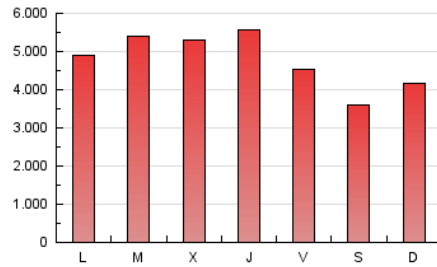

ara.cat

1. Cifras totales y promedios (Nacional e Internacional)

MES - AÑO	NAVEGADORES UNICOS	VISITAS	PAGINAS
Febrero - 2019	2.326.923	6.239.919	13.387.932
PROMEDIO DIARIO	173.722	222.854	478.140
PROMEDIO LUNES-VIERNES	183.725	237.089	514.119
PROMEDIO SABADO-DOMINGO	148.714	187.267	388.195
PAGINAS / VISITAS	2,15		
DURACION MEDIA VISITAS	0:05:29		
DURACION MEDIA PAGINAS	0:04:47		

2. Secciones (Nacional e Internacional)

	PAGINAS	%
HOME	5.289.620	39.51 %
RESTO	8.098.312	60.49 %

3. Por día del mes (Nacional e Internacional)

Día	N. únicos	Visitas	Páginas	Día	N. únicos	Visitas	Páginas	Día	N. únicos	Visitas	Páginas
1	153.873	195.008	423.674	11	194.557	245.509	507.582	21	209.614	282.671	620.597
2	131.130	162.894	340.211	12	222.530	296.054	649.043	22	164.165	208.646	459.999
3	148.297	184.481	387.101	13	190.528	249.298	556.561	23	129.291	162.109	342.412
4	167.047	210.709	458.709	14	180.845	239.839	546.226	24	166.251	210.523	433.823
5	169.840	214.260	456.514	15	171.490	222.998	499.986	25	167.524	214.657	473.177
6	175.892	220.297	459.729	16	155.943	201.489	414.968	26	185.312	242.997	531.942
7	166.708	205.906	425.787	17	165.603	207.425	431.071	27	189.071	253.200	559.379
8	157.507	198.731	425.940	18	200.611	252.386	523.875	28	221.493	291.568	629.773
9	133.181	164.777	338.193	19	194.616	250.237	527.400				
10	160.015	204.434	417.782	20	191.274	246.816	546.478				

4. Gráficas (Nacional e Internacional)

4.1 Por día de la semana (promedio)

N. únicos / Visitas (x 100)

Páginas (x 100)

4.2 Por franja horaria (promedio)

Visitas (x 1000)

Páginas (x 1000)

4.3 Por meses