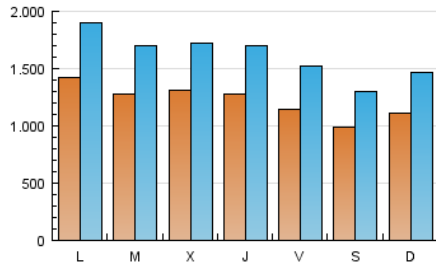

4. Gráficas (Nacional)

4.1 Por día de la semana (promedio)

N. únicos / Visitas (x 100)