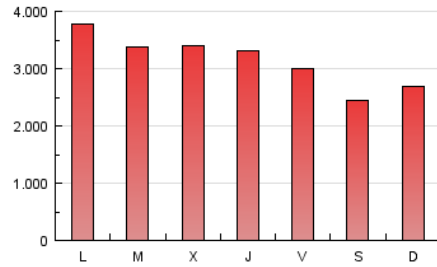

#### 2. Secciones (Nacional)

	PAGINAS	%
<b>HOME</b>	3.087.312	35.06 %
<b>RESTO</b>	5.718.276	64.94 %

#### 3. Por día del mes (Nacional)

Día	N. únicos	Visitas	Páginas	Día	N. únicos	Visitas	Páginas	Día	N. únicos	Visitas	Páginas
1	128.975	170.609	341.559	11	111.062	145.001	263.782	21	128.633	168.511	333.395
2	149.051	198.295	385.338	12	130.044	169.689	307.234	22	124.983	164.037	316.229
3	117.733	157.830	312.986	13	137.828	178.782	354.167	23	115.254	154.663	300.643
4	102.678	136.430	255.822	14	133.122	175.434	348.979	24	109.903	143.892	285.054
5	112.678	149.330	276.780	15	130.464	169.385	336.191	25	88.992	115.333	219.556
6	157.280	219.511	457.777	16	119.707	157.826	307.473	26	106.936	141.479	256.462
7	128.031	172.238	348.878	17	116.404	152.948	305.407	27	147.010	195.069	379.141
8	141.593	186.595	362.920	18	93.576	123.484	235.756	28	123.037	164.178	324.163
9	127.185	167.852	330.693	19	94.361	124.107	237.303				
10	114.585	152.488	299.554	20	125.189	165.111	322.346				

4. Gráficas (Nacional)

4.1 Por día de la semana (promedio)

N. únicos / Visitas (x 100)

Páginas (x 100)

4.2 Por franja horaria (promedio)

Visitas (x 1000)

Páginas (x 1000)

4.3 Por meses