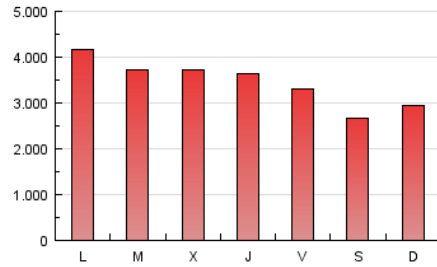

### 1. Cifras totales y promedios (Nacional e Internacional)

MES - AÑO	NAVEGADORES UNICOS	VISITAS	PAGINAS
Febrero - 2017	1.671.189	4.951.086	9.671.478
<b>PROMEDIO DIARIO</b>	<b>133.462</b>	<b>176.825</b>	<b>345.410</b>
<b>PROMEDIO LUNES-VIERNES</b>	140.865	187.096	371.142
<b>PROMEDIO SABADO-DOMINGO</b>	114.953	151.146	281.079
<b>PAGINAS / VISITAS</b>	1,95		
<b>DURACION MEDIA VISITAS</b>	0:06:55		
<b>DURACION MEDIA PAGINAS</b>	0:06:22		

### 3. Por día del mes (Nacional e Internacional)

Día	N. únicos	Visitas	Páginas	Día	N. únicos	Visitas	Páginas	Día	N. únicos	Visitas	Páginas
1	141.049	186.885	375.363	11	120.123	156.985	286.873	21	139.829	183.597	364.526
2	161.637	215.451	420.661	12	142.066	185.211	335.471	22	137.742	180.888	349.058
3	128.837	173.003	344.127	13	150.485	195.531	388.233	23	128.146	171.503	332.812
4	111.733	148.575	279.524	14	144.630	191.015	381.000	24	121.786	159.374	315.290
5	122.233	162.186	301.203	15	142.104	185.043	369.099	25	99.147	128.281	242.929
6	171.892	240.599	503.798	16	131.256	173.437	339.470	26	117.479	155.323	281.482
7	140.312	189.103	385.495	17	128.476	169.146	338.916	27	160.073	212.898	414.605
8	153.592	203.145	396.711	18	103.282	136.334	260.192	28	135.018	180.437	357.364
9	138.464	183.350	362.633	19	103.563	136.274	260.956				
10	124.954	166.587	329.213	20	137.018	180.925	354.474				

4. Gráficas (Nacional e Internacional)

4.1 Por día de la semana (promedio)

N. únicos / Visitas (x 100)

Páginas (x 100)

4.2 Por franja horaria (promedio)

Visitas (x 1000)

Páginas (x 1000)

4.3 Por meses