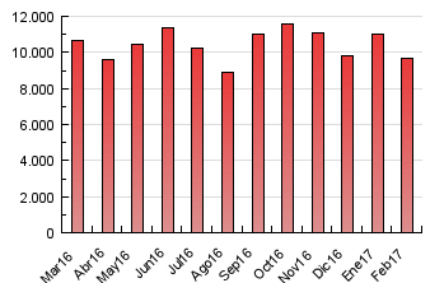

Páginas (x 1000)