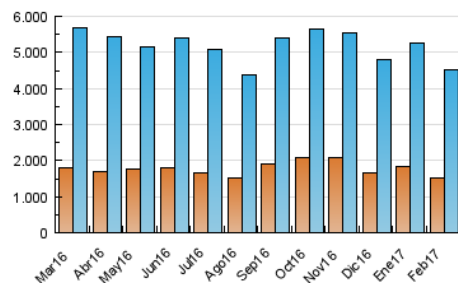

#### 3. Por día del mes (Nacional)

Día	N. únicos	Visitas	Páginas	Día	N. únicos	Visitas	Páginas	Día	N. únicos	Visitas	Páginas
1	128.975	170.609	341.559	11	111.062	145.001	263.782	21	128.633	168.511	333.395
2	149.051	198.295	385.338	12	130.044	169.689	307.234	22	124.983	164.037	316.229
3	117.733	157.830	312.986	13	137.828	178.782	354.167	23	115.254	154.663	300.643
4	102.678	136.430	255.822	14	133.122	175.434	348.979	24	109.903	143.892	285.054
5	112.678	149.330	276.780	15	130.464	169.385	336.191	25	88.992	115.333	219.556
6	157.280	219.511	457.777	16	119.707	157.826	307.473	26	106.936	141.479	256.462
7	128.031	172.238	348.878	17	116.404	152.948	305.407	27	147.010	195.069	379.141
8	141.593	186.595	362.920	18	93.576	123.484	235.756	28	123.037	164.178	324.163
9	127.185	167.852	330.693	19	94.361	124.107	237.303				
10	114.585	152.488	299.554	20	125.189	165.111	322.346				

4. Gráficas (Nacional)

4.1 Por día de la semana (promedio)

N. únicos / Visitas (x 100)

Páginas (x 100)

4.2 Por franja horaria (promedio)

Visitas (x 1000)

Páginas (x 1000)

4.3 Por meses

N. únicos / Visitas (x 1000)

Páginas (x 1000)