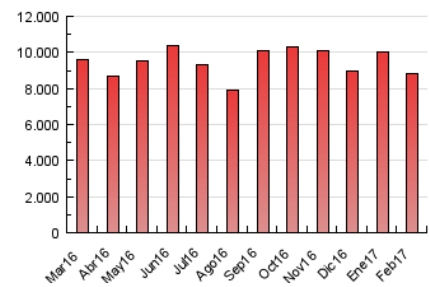

#### 3. Por día del mes (Nacional)

Día	N. únicos	Visitas	Páginas	Día	N. únicos	Visitas	Páginas	Día	N. únicos	Visitas	Páginas
1	128.975	170.609	341.559	11	111.062	145.001	263.782	21	128.633	168.511	333.395
2	149.051	198.295	385.338	12	130.044	169.689	307.234	22	124.983	164.037	316.229
3	117.733	157.830	312.986	13	137.828	178.782	354.167	23	115.254	154.663	300.643
4	102.678	136.430	255.822	14	133.122	175.434	348.979	24	109.903	143.892	285.054
5	112.678	149.330	276.780	15	130.464	169.385	336.191	25	88.992	115.333	219.556
6	157.280	219.511	457.777	16	119.707	157.826	307.473	26	106.936	141.479	256.462
7	128.031	172.238	348.878	17	116.404	152.948	305.407	27	147.010	195.069	379.141
8	141.593	186.595	362.920	18	93.576	123.484	235.756	28	123.037	164.178	324.163
9	127.185	167.852	330.693	19	94.361	124.107	237.303				
10	114.585	152.488	299.554	20	125.189	165.111	322.346				

4. Gráficas (Nacional)

4.1 Por día de la semana (promedio)

N. únicos / Visitas (x 100)

Páginas (x 100)

4.2 Por franja horaria (promedio)

Visitas (x 1000)

Páginas (x 1000)

4.3 Por meses

N. únicos / Visitas (x 1000)

Páginas (x 1000)