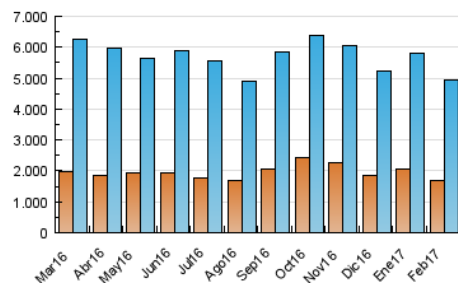

### 3. Por día del mes (Nacional e Internacional)

Día	N. únicos	Visitas	Páginas	Día	N. únicos	Visitas	Páginas	Día	N. únicos	Visitas	Páginas
1	141.049	186.885	375.363	11	120.123	156.985	286.873	21	139.829	183.597	364.526
2	161.637	215.451	420.661	12	142.066	185.211	335.471	22	137.742	180.888	349.058
3	128.837	173.003	344.127	13	150.485	195.531	388.233	23	128.146	171.503	332.812
4	111.733	148.575	279.524	14	144.630	191.015	381.000	24	121.786	159.374	315.290
5	122.233	162.186	301.203	15	142.104	185.043	369.099	25	99.147	128.281	242.929
6	171.892	240.599	503.798	16	131.256	173.437	339.470	26	117.479	155.323	281.482
7	140.312	189.103	385.495	17	128.476	169.146	338.916	27	160.073	212.898	414.605
8	153.592	203.145	396.711	18	103.282	136.334	260.192	28	135.018	180.437	357.364
9	138.464	183.350	362.633	19	103.563	136.274	260.956				
10	124.954	166.587	329.213	20	137.018	180.925	354.474				

4. Gráficas (Nacional e Internacional)

4.1 Por día de la semana (promedio)

N. únicos / Visitas (x 100)

Páginas (x 100)

4.2 Por franja horaria (promedio)

Visitas (x 1000)

Páginas (x 1000)

4.3 Por meses

N. únicos / Visitas (x 1000)

Páginas (x 1000)