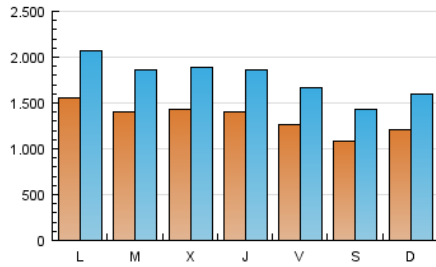

4. Gráficas (Nacional e Internacional)

4.1 Por día de la semana (promedio)

N. únicos / Visitas (x 100)