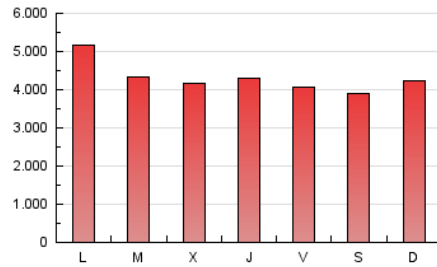

ara.cat

1. Cifras totales y promedios (Nacional e Internacional)

MES - AÑO	NAVEGADORES UNICOS	VISITAS	PAGINAS
Enero - 2021	2.451.058	6.625.790	13.292.487
PROMEDIO DIARIO	165.249	213.735	428.790
PROMEDIO LUNES-VIERNES	166.129	216.080	438.912
PROMEDIO SABADO-DOMINGO	163.401	208.812	407.533
PAGINAS / VISITAS	2,01		
DURACION MEDIA VISITAS	0:04:33		
DURACION MEDIA PAGINAS	0:04:28		

2. Secciones (Nacional e Internacional)

	PAGINAS	%
HOME	4.725.149	35.55 %
RESTO	8.567.338	64.45 %

3. Por día del mes (Nacional e Internacional)

Día	N. únicos	Visitas	Páginas	Día	N. únicos	Visitas	Páginas	Día	N. únicos	Visitas	Páginas
1	162.739	209.338	396.133	11	171.517	225.845	479.457	21	158.438	208.972	441.379
2	169.380	217.390	428.122	12	162.148	213.298	446.358	22	144.563	191.640	415.256
3	190.834	244.898	477.396	13	170.392	223.656	456.570	23	132.996	173.303	358.613
4	212.919	279.774	566.919	14	162.087	213.793	455.774	24	108.290	125.843	272.748
5	146.333	191.070	393.307	15	154.307	201.650	433.945	25	174.231	223.808	493.758
6	152.375	200.557	396.504	16	165.962	211.445	413.802	26	159.338	203.563	389.162
7	178.755	239.045	499.708	17	267.143	340.346	586.943	27	145.804	185.795	339.577
8	179.871	233.487	478.136	18	213.921	272.211	531.112	28	142.645	180.600	322.949
9	173.644	227.840	465.456	19	189.465	244.130	501.858	29	132.451	166.749	303.318
10	159.041	205.386	419.589	20	174.400	228.693	475.981	30	124.687	154.790	289.297
								31	142.031	186.875	363.360

4. Gráficas (Nacional e Internacional)

4.1 Por día de la semana (promedio)

N. únicos / Visitas (x 100)

Páginas (x 100)

4.2 Por franja horaria (promedio)

Visitas (x 1000)

Páginas (x 1000)

4.3 Por meses