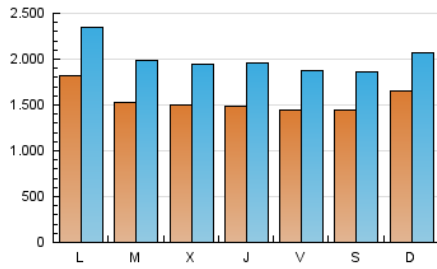

1. Cifras totales y promedios (Nacional)

MES - AÑO	NAVEGADORES UNICOS	VISITAS	PAGINAS
Enero - 2021	2.292.103	6.201.850	12.449.792
PROMEDIO DIARIO	154.921	200.060	401.606
PROMEDIO LUNES-VIERNES	155.025	201.679	410.844
PROMEDIO SABADO-DOMINGO	154.702	196.659	382.208
PAGINAS / VISITAS	2,01		
DURACION MEDIA VISITAS	0:04:34		
DURACION MEDIA PAGINAS	0:04:28		

2. Secciones (Nacional)

	PAGINAS	%
HOME	4.471.641	35.92 %
RESTO	7.978.151	64.08 %

3. Por día del mes (Nacional)

Día	N. únicos	Visitas	Páginas	Día	N. únicos	Visitas	Páginas	Día	N. únicos	Visitas	Páginas
1	153.458	197.454	374.465	11	160.817	211.645	450.097	21	146.003	192.712	408.746
2	160.576	205.945	405.433	12	150.892	198.456	416.051	22	134.395	178.264	388.119
3	181.716	233.209	453.645	13	157.033	206.162	423.576	23	124.339	162.153	336.951
4	201.533	264.754	536.663	14	149.552	197.615	423.978	24	102.616	119.221	259.509
5	136.902	178.579	368.063	15	143.591	187.646	404.614	25	163.614	210.253	466.467
6	143.784	189.130	373.842	16	156.304	199.190	390.598	26	148.765	190.162	365.383
7	167.170	223.867	469.824	17	256.091	326.314	560.945	27	136.236	173.704	318.107
8	169.734	220.268	450.715	18	200.490	254.834	496.994	28	132.618	168.061	301.946
9	165.006	216.511	442.331	19	175.054	225.572	465.888	29	122.711	154.704	282.437
10	150.864	194.677	397.947	20	161.175	211.422	441.742	30	117.176	145.629	272.820
								31	132.335	163.737	301.896

4. Gráficas (Nacional)

4.1 Por día de la semana (promedio)

N. únicos / Visitas (x 100)

Páginas (x 100)

4.2 Por franja horaria (promedio)

Visitas (x 1000)

Páginas (x 1000)

4.3 Por meses