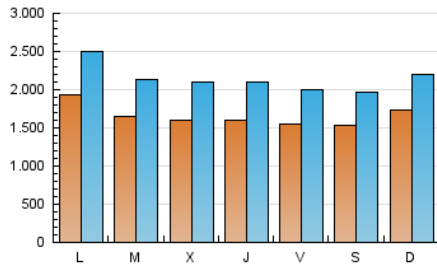

ara.cat

1. Cifras totales y promedios (Nacional e Internacional)

MES - AÑO	NAVEGADORES UNICOS	VISITAS	PAGINAS
Enero - 2021	2.451.058	6.625.790	13.292.487
PROMEDIO DIARIO	165.249	213.735	428.790
PROMEDIO LUNES-VIERNES	166.129	216.080	438.912
PROMEDIO SABADO-DOMINGO	163.401	208.812	407.533
PAGINAS / VISITAS	2,01		
DURACION MEDIA VISITAS	0:04:33		
DURACION MEDIA PAGINAS	0:04:28		

2. Secciones (Nacional e Internacional)

	PAGINAS	%
HOME	4.725.149	35.55 %
RESTO	8.567.338	64.45 %

3. Por día del mes (Nacional e Internacional)

Día	N. únicos	Visitas	Páginas	Día	N. únicos	Visitas	Páginas	Día	N. únicos	Visitas	Páginas
1	162.739	209.338	396.133	11	171.517	225.845	479.457	21	158.438	208.972	441.379
2	169.380	217.390	428.122	12	162.148	213.298	446.358	22	144.563	191.640	415.256
3	190.834	244.898	477.396	13	170.392	223.656	456.570	23	132.996	173.303	358.613
4	212.919	279.774	566.919	14	162.087	213.793	455.774	24	108.290	125.843	272.748
5	146.333	191.070	393.307	15	154.307	201.650	433.945	25	174.231	223.808	493.758
6	152.375	200.557	396.504	16	165.962	211.445	413.802	26	159.338	203.563	389.162
7	178.755	239.045	499.708	17	267.143	340.346	586.943	27	145.804	185.795	339.577
8	179.871	233.487	478.136	18	213.921	272.211	531.112	28	142.645	180.600	322.949
9	173.644	227.840	465.456	19	189.465	244.130	501.858	29	132.451	166.749	303.318
10	159.041	205.386	419.589	20	174.400	228.693	475.981	30	124.687	154.790	289.297
								31	142.031	186.875	363.360

4. Gráficas (Nacional e Internacional)

4.1 Por día de la semana (promedio)

N. únicos / Visitas (x 100)

Páginas (x 100)

4.2 Por franja horaria (promedio)

Visitas (x 1000)

Páginas (x 1000)

4.3 Por meses