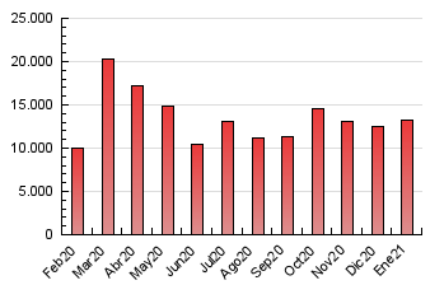

Páginas (x 1000)