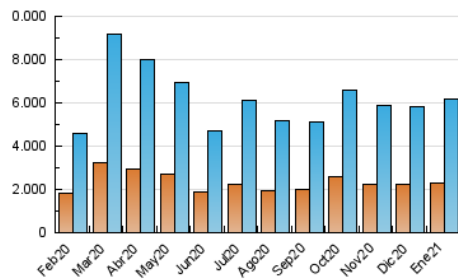

4.3 Por meses

N. únicos / Visitas (x 1000)