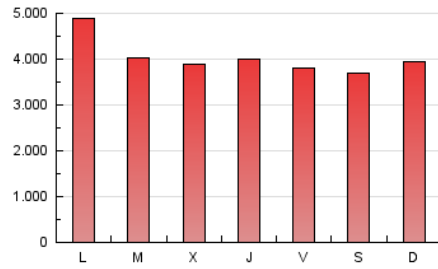

1. Cifras totales y promedios (Nacional)

MES - AÑO	NAVEGADORES UNICOS	VISITAS	PAGINAS
Enero - 2021	2.292.103	6.201.850	12.449.792
PROMEDIO DIARIO	154.921	200.060	401.606
PROMEDIO LUNES-VIERNES	155.025	201.679	410.844
PROMEDIO SABADO-DOMINGO	154.702	196.659	382.208
PAGINAS / VISITAS	2,01		
DURACION MEDIA VISITAS	0:04:34		
DURACION MEDIA PAGINAS	0:04:28		

2. Secciones (Nacional)

	PAGINAS	%
HOME	4.471.641	35.92 %
RESTO	7.978.151	64.08 %

3. Por día del mes (Nacional)

Día	N. únicos	Visitas	Páginas	Día	N. únicos	Visitas	Páginas	Día	N. únicos	Visitas	Páginas
1	153.458	197.454	374.465	11	160.817	211.645	450.097	21	146.003	192.712	408.746
2	160.576	205.945	405.433	12	150.892	198.456	416.051	22	134.395	178.264	388.119
3	181.716	233.209	453.645	13	157.033	206.162	423.576	23	124.339	162.153	336.951
4	201.533	264.754	536.663	14	149.552	197.615	423.978	24	102.616	119.221	259.509
5	136.902	178.579	368.063	15	143.591	187.646	404.614	25	163.614	210.253	466.467
6	143.784	189.130	373.842	16	156.304	199.190	390.598	26	148.765	190.162	365.383
7	167.170	223.867	469.824	17	256.091	326.314	560.945	27	136.236	173.704	318.107
8	169.734	220.268	450.715	18	200.490	254.834	496.994	28	132.618	168.061	301.946
9	165.006	216.511	442.331	19	175.054	225.572	465.888	29	122.711	154.704	282.437
10	150.864	194.677	397.947	20	161.175	211.422	441.742	30	117.176	145.629	272.820
								31	132.335	163.737	301.896

4. Gráficas (Nacional)

4.1 Por día de la semana (promedio)

N. únicos / Visitas (x 100)

Páginas (x 100)

4.2 Por franja horaria (promedio)

Visitas (x 1000)

Páginas (x 1000)

4.3 Por meses