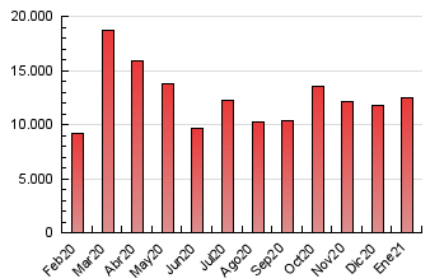

Páginas (x 1000)