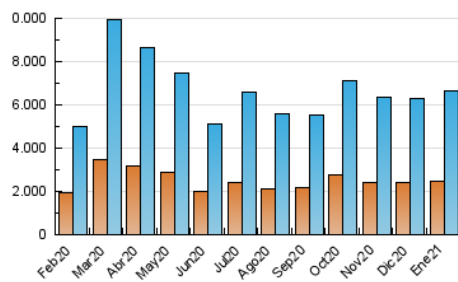

4.3 Por meses

N. únicos / Visitas (x 1000)