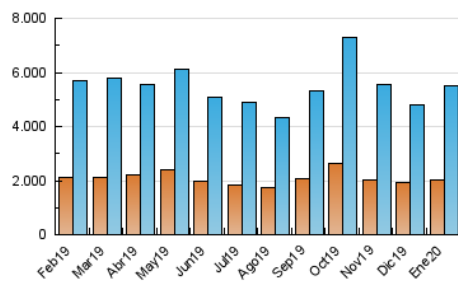

4.3 Por meses

N. únicos / Visitas (x 1000)