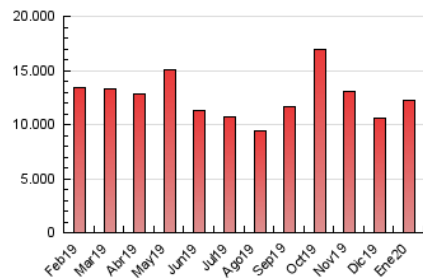

Páginas (x 1000)