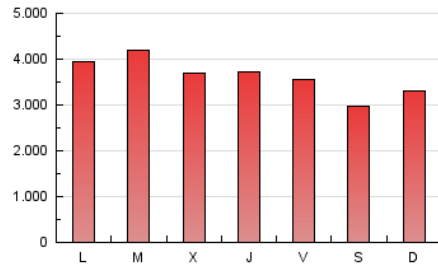

1. Cifras totales y promedios (Nacional)

MES - AÑO	NAVEGADORES UNICOS	VISITAS	PAGINAS
Enero - 2020	2.034.085	5.506.445	11.247.885
PROMEDIO DIARIO	139.207	177.627	362.835
PROMEDIO LUNES-VIERNES	143.054	183.558	380.139
PROMEDIO SABADO-DOMINGO	128.146	160.577	313.085
PAGINAS / VISITAS	2,04		
DURACION MEDIA VISITAS	0:05:05		
DURACION MEDIA PAGINAS	0:04:51		

2. Secciones (Nacional)

	PAGINAS	%
HOME	4.352.433	38.70 %
RESTO	6.895.452	61.30 %

3. Por día del mes (Nacional)

Día	N. únicos	Visitas	Páginas	Día	N. únicos	Visitas	Páginas	Día	N. únicos	Visitas	Páginas
1	126.781	155.036	298.213	11	117.457	145.340	291.967	21	174.685	223.535	463.085
2	138.905	177.472	376.592	12	123.365	153.728	299.463	22	167.696	214.750	438.690
3	149.403	197.179	416.453	13	155.569	198.826	402.994	23	150.958	192.856	392.122
4	128.138	171.404	358.414	14	150.884	192.850	400.630	24	119.837	149.837	306.705
5	141.665	174.896	337.761	15	131.994	167.723	350.105	25	110.174	136.531	259.089
6	118.112	150.723	309.787	16	134.241	169.115	348.476	26	142.152	177.533	330.393
7	142.261	189.396	414.361	17	132.646	166.455	337.131	27	166.639	219.779	452.940
8	137.268	176.060	383.889	18	117.477	143.760	276.669	28	150.203	195.632	394.262
9	139.924	183.498	396.845	19	144.740	181.424	350.926	29	140.038	181.803	378.424
10	144.041	188.330	405.502	20	160.549	205.461	412.094	30	134.227	169.903	347.629
								31	123.382	155.610	316.274

4. Gráficas (Nacional)

4.1 Por día de la semana (promedio)

N. únicos / Visitas (x 100)

Páginas (x 100)

4.2 Por franja horaria (promedio)

Visitas (x 1000)

Páginas (x 1000)

4.3 Por meses