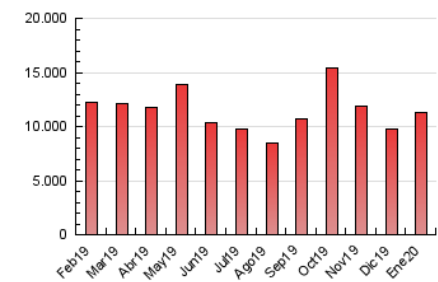

Páginas (x 1000)