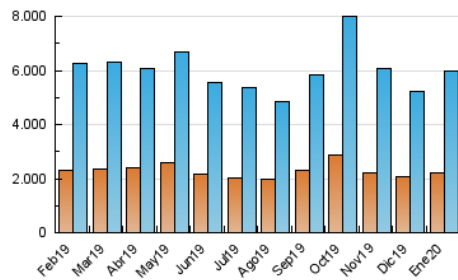

4.3 Por meses

N. únicos / Visitas (x 1000)