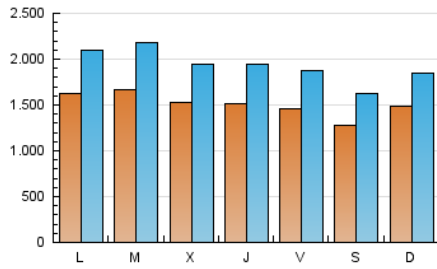

ara.cat

1. Cifras totales y promedios (Nacional e Internacional)

MES - AÑO	NAVEGADORES UNICOS	VISITAS	PAGINAS
Enero - 2020	2.204.174	5.983.805	12.290.318
PROMEDIO DIARIO	150.867	193.026	396.462
PROMEDIO LUNES-VIERNES	155.259	199.782	415.990
PROMEDIO SABADO-DOMINGO	138.239	173.602	340.318
PAGINAS / VISITAS	2,05		
DURACION MEDIA VISITAS	0:05:13		
DURACION MEDIA PAGINAS	0:04:56		

2. Secciones (Nacional e Internacional)

	PAGINAS	%
HOME	4.802.546	39.08 %
RESTO	7.487.772	60.92 %

3. Por día del mes (Nacional e Internacional)

Día	N. únicos	Visitas	Páginas	Día	N. únicos	Visitas	Páginas	Día	N. únicos	Visitas	Páginas
1	136.165	167.025	322.236	11	127.173	157.844	318.858	21	187.717	240.742	502.103
2	150.240	192.223	407.724	12	133.336	166.417	325.324	22	182.552	234.042	481.605
3	161.524	213.462	451.207	13	167.461	214.887	438.978	23	165.356	211.830	432.926
4	138.656	185.856	389.064	14	164.802	211.265	441.840	24	131.973	165.392	340.573
5	151.181	187.403	364.309	15	144.004	183.824	386.989	25	119.803	148.671	284.013
6	126.918	162.459	335.649	16	146.699	185.527	384.456	26	152.956	191.250	358.799
7	153.535	204.927	450.389	17	144.290	181.649	370.621	27	180.557	238.610	494.787
8	149.034	191.642	419.169	18	126.546	155.209	301.338	28	163.054	213.272	432.534
9	151.235	199.083	433.336	19	156.260	196.163	380.839	29	152.176	198.233	414.844
10	156.369	205.037	443.952	20	172.990	222.073	447.584	30	145.745	185.195	381.738
								31	136.567	172.593	352.534

4. Gráficas (Nacional e Internacional)

4.1 Por día de la semana (promedio)

N. únicos / Visitas (x 100)

Páginas (x 100)

4.2 Por franja horaria (promedio)

Visitas (x 1000)

Páginas (x 1000)

4.3 Por meses