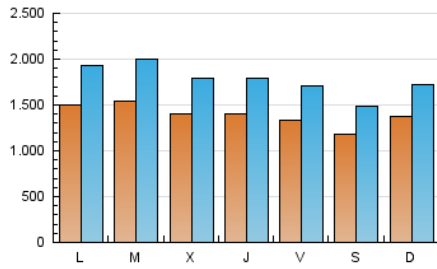

1. Cifras totales y promedios (Nacional)

MES - AÑO	NAVEGADORES UNICOS	VISITAS	PAGINAS
Enero - 2020	2.034.085	5.506.445	11.247.885
PROMEDIO DIARIO	139.207	177.627	362.835
PROMEDIO LUNES-VIERNES	143.054	183.558	380.139
PROMEDIO SABADO-DOMINGO	128.146	160.577	313.085
PAGINAS / VISITAS	2,04		
DURACION MEDIA VISITAS	0:05:05		
DURACION MEDIA PAGINAS	0:04:51		

2. Secciones (Nacional)

	PAGINAS	%
HOME	4.352.433	38.70 %
RESTO	6.895.452	61.30 %

3. Por día del mes (Nacional)

Día	N. únicos	Visitas	Páginas	Día	N. únicos	Visitas	Páginas	Día	N. únicos	Visitas	Páginas
1	126.781	155.036	298.213	11	117.457	145.340	291.967	21	174.685	223.535	463.085
2	138.905	177.472	376.592	12	123.365	153.728	299.463	22	167.696	214.750	438.690
3	149.403	197.179	416.453	13	155.569	198.826	402.994	23	150.958	192.856	392.122
4	128.138	171.404	358.414	14	150.884	192.850	400.630	24	119.837	149.837	306.705
5	141.665	174.896	337.761	15	131.994	167.723	350.105	25	110.174	136.531	259.089
6	118.112	150.723	309.787	16	134.241	169.115	348.476	26	142.152	177.533	330.393
7	142.261	189.396	414.361	17	132.646	166.455	337.131	27	166.639	219.779	452.940
8	137.268	176.060	383.889	18	117.477	143.760	276.669	28	150.203	195.632	394.262
9	139.924	183.498	396.845	19	144.740	181.424	350.926	29	140.038	181.803	378.424
10	144.041	188.330	405.502	20	160.549	205.461	412.094	30	134.227	169.903	347.629
								31	123.382	155.610	316.274

4. Gráficas (Nacional)

4.1 Por día de la semana (promedio)

N. únicos / Visitas (x 100)

Páginas (x 100)

4.2 Por franja horaria (promedio)

Visitas (x 1000)

Páginas (x 1000)

4.3 Por meses