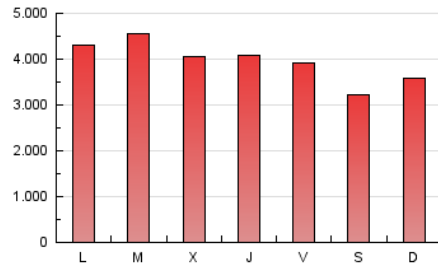

ara.cat

1. Cifras totales y promedios (Nacional e Internacional)

MES - AÑO	NAVEGADORES UNICOS	VISITAS	PAGINAS
Enero - 2020	2.204.174	5.983.805	12.290.318
PROMEDIO DIARIO	150.867	193.026	396.462
PROMEDIO LUNES-VIERNES	155.259	199.782	415.990
PROMEDIO SABADO-DOMINGO	138.239	173.602	340.318
PAGINAS / VISITAS	2,05		
DURACION MEDIA VISITAS	0:05:13		
DURACION MEDIA PAGINAS	0:04:56		

2. Secciones (Nacional e Internacional)

	PAGINAS	%
HOME	4.802.546	39.08 %
RESTO	7.487.772	60.92 %

3. Por día del mes (Nacional e Internacional)

Día	N. únicos	Visitas	Páginas	Día	N. únicos	Visitas	Páginas	Día	N. únicos	Visitas	Páginas
1	136.165	167.025	322.236	11	127.173	157.844	318.858	21	187.717	240.742	502.103
2	150.240	192.223	407.724	12	133.336	166.417	325.324	22	182.552	234.042	481.605
3	161.524	213.462	451.207	13	167.461	214.887	438.978	23	165.356	211.830	432.926
4	138.656	185.856	389.064	14	164.802	211.265	441.840	24	131.973	165.392	340.573
5	151.181	187.403	364.309	15	144.004	183.824	386.989	25	119.803	148.671	284.013
6	126.918	162.459	335.649	16	146.699	185.527	384.456	26	152.956	191.250	358.799
7	153.535	204.927	450.389	17	144.290	181.649	370.621	27	180.557	238.610	494.787
8	149.034	191.642	419.169	18	126.546	155.209	301.338	28	163.054	213.272	432.534
9	151.235	199.083	433.336	19	156.260	196.163	380.839	29	152.176	198.233	414.844
10	156.369	205.037	443.952	20	172.990	222.073	447.584	30	145.745	185.195	381.738
								31	136.567	172.593	352.534

4. Gráficas (Nacional e Internacional)

4.1 Por día de la semana (promedio)

N. únicos / Visitas (x 100)

Páginas (x 100)

4.2 Por franja horaria (promedio)

Visitas (x 1000)

Páginas (x 1000)

4.3 Por meses