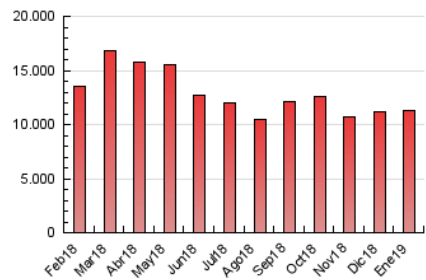

Páginas (x 1000)