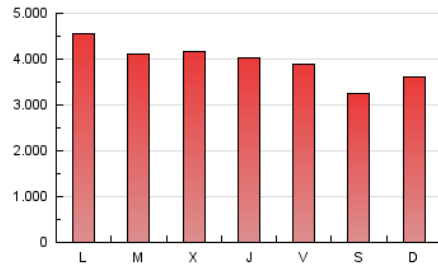

ara.cat

1. Cifras totales y promedios (Nacional e Internacional)

MES - AÑO	NAVEGADORES UNICOS	VISITAS	PAGINAS
Enero - 2019	2.131.505	5.745.679	12.257.193
PROMEDIO DIARIO	147.307	185.344	395.393
PROMEDIO LUNES-VIERNES	152.127	192.136	413.967
PROMEDIO SABADO-DOMINGO	133.451	165.820	341.994
PAGINAS / VISITAS	2,13		
DURACION MEDIA VISITAS	0:05:25		
DURACION MEDIA PAGINAS	0:04:47		

2. Secciones (Nacional e Internacional)

	PAGINAS	%
HOME	3.397.674	27.72 %
RESTO	8.859.519	72.28 %

3. Por día del mes (Nacional e Internacional)

Día	N. únicos	Visitas	Páginas	Día	N. únicos	Visitas	Páginas	Día	N. únicos	Visitas	Páginas
1	133.498	166.147	334.689	11	152.847	189.691	418.350	21	160.432	204.092	432.100
2	135.084	169.879	362.098	12	117.834	144.706	307.388	22	160.923	206.617	448.463
3	126.992	161.127	349.600	13	128.158	159.715	334.188	23	163.670	210.975	462.755
4	133.297	165.975	352.550	14	160.410	203.855	442.860	24	140.929	180.003	403.780
5	124.831	155.261	319.008	15	157.430	198.167	430.682	25	142.028	178.388	383.584
6	129.588	162.213	325.709	16	159.832	203.309	439.500	26	128.448	159.613	330.616
7	177.677	222.575	470.731	17	161.346	203.892	437.765	27	135.732	168.542	344.113
8	153.836	192.309	420.391	18	145.780	184.547	397.797	28	174.417	220.633	471.394
9	153.801	194.738	419.572	19	133.259	164.111	337.919	29	155.081	195.896	418.855
10	153.876	193.367	416.048	20	169.758	212.400	437.012	30	146.407	185.118	398.239
								31	149.331	187.818	409.437

4. Gráficas (Nacional e Internacional)

4.1 Por día de la semana (promedio)

N. únicos / Visitas (x 100)

Páginas (x 100)

4.2 Por franja horaria (promedio)

Visitas (x 1000)

Páginas (x 1000)

4.3 Por meses