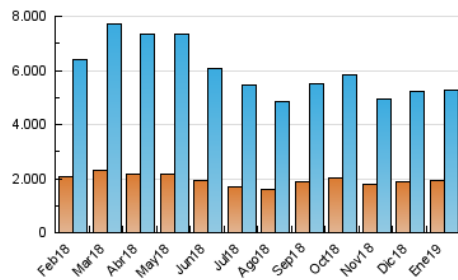

4.3 Por meses

N. únicos / Visitas (x 1000)