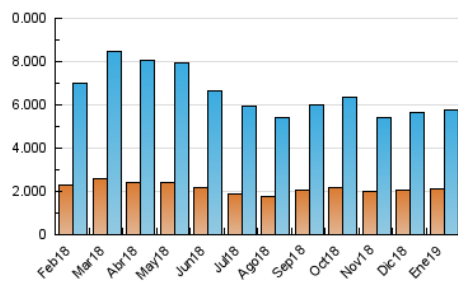

4.3 Por meses

N. únicos / Visitas (x 1000)