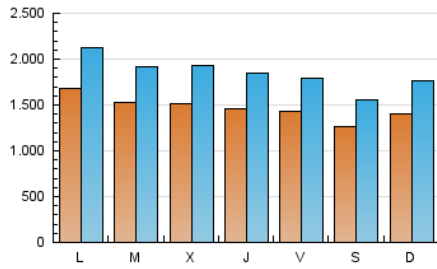

ara.cat

1. Cifras totales y promedios (Nacional e Internacional)

MES - AÑO	NAVEGADORES UNICOS	VISITAS	PAGINAS
Enero - 2019	2.131.505	5.745.679	12.257.193
PROMEDIO DIARIO	147.307	185.344	395.393
PROMEDIO LUNES-VIERNES	152.127	192.136	413.967
PROMEDIO SABADO-DOMINGO	133.451	165.820	341.994
PAGINAS / VISITAS	2,13		
DURACION MEDIA VISITAS	0:05:25		
DURACION MEDIA PAGINAS	0:04:47		

2. Secciones (Nacional e Internacional)

	PAGINAS	%
HOME	3.397.674	27.72 %
RESTO	8.859.519	72.28 %

3. Por día del mes (Nacional e Internacional)

Día	N. únicos	Visitas	Páginas	Día	N. únicos	Visitas	Páginas	Día	N. únicos	Visitas	Páginas
1	133.498	166.147	334.689	11	152.847	189.691	418.350	21	160.432	204.092	432.100
2	135.084	169.879	362.098	12	117.834	144.706	307.388	22	160.923	206.617	448.463
3	126.992	161.127	349.600	13	128.158	159.715	334.188	23	163.670	210.975	462.755
4	133.297	165.975	352.550	14	160.410	203.855	442.860	24	140.929	180.003	403.780
5	124.831	155.261	319.008	15	157.430	198.167	430.682	25	142.028	178.388	383.584
6	129.588	162.213	325.709	16	159.832	203.309	439.500	26	128.448	159.613	330.616
7	177.677	222.575	470.731	17	161.346	203.892	437.765	27	135.732	168.542	344.113
8	153.836	192.309	420.391	18	145.780	184.547	397.797	28	174.417	220.633	471.394
9	153.801	194.738	419.572	19	133.259	164.111	337.919	29	155.081	195.896	418.855
10	153.876	193.367	416.048	20	169.758	212.400	437.012	30	146.407	185.118	398.239
								31	149.331	187.818	409.437

4. Gráficas (Nacional e Internacional)

4.1 Por día de la semana (promedio)

N. únicos / Visitas (x 100)

Páginas (x 100)

4.2 Por franja horaria (promedio)

Visitas (x 1000)

Páginas (x 1000)

4.3 Por meses