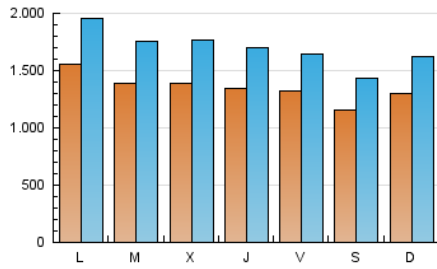

1. Cifras totales y promedios (Nacional)

MES - AÑO	NAVEGADORES UNICOS	VISITAS	PAGINAS
Enero - 2019	1.941.724	5.270.499	11.241.728
PROMEDIO DIARIO	135.312	170.016	362.636
PROMEDIO LUNES-VIERNES	139.591	176.000	378.932
PROMEDIO SABADO-DOMINGO	123.012	152.811	315.787
PAGINAS / VISITAS	2,13		
DURACION MEDIA VISITAS	0:05:19		
DURACION MEDIA PAGINAS	0:04:41		

2. Secciones (Nacional)

	PAGINAS	%
HOME	3.071.919	27.33 %
RESTO	8.169.809	72.67 %

3. Por día del mes (Nacional)

Día	N. únicos	Visitas	Páginas	Día	N. únicos	Visitas	Páginas	Día	N. únicos	Visitas	Páginas
1	124.278	154.353	311.400	11	141.321	175.044	384.897	21	146.994	186.816	395.112
2	124.714	156.463	334.286	12	108.454	132.919	282.653	22	146.095	187.738	408.848
3	115.940	146.896	320.329	13	118.694	147.767	308.459	23	149.924	193.025	422.934
4	122.718	152.609	324.702	14	148.214	188.050	406.763	24	128.943	164.432	368.479
5	116.267	144.586	297.150	15	144.752	181.690	393.941	25	128.667	161.474	347.679
6	120.474	151.095	303.825	16	147.003	186.386	400.932	26	116.772	145.177	302.071
7	165.695	207.289	437.809	17	149.109	188.016	401.708	27	123.409	153.099	314.388
8	139.858	174.445	382.423	18	134.505	170.028	365.028	28	159.487	201.153	429.915
9	139.783	176.872	382.083	19	122.723	151.074	311.623	29	140.416	177.150	379.689
10	141.691	177.596	380.749	20	157.301	196.773	406.126	30	133.550	168.633	362.111
								31	136.932	171.851	373.616

4. Gráficas (Nacional)

4.1 Por día de la semana (promedio)

N. únicos / Visitas (x 100)

Páginas (x 100)

4.2 Por franja horaria (promedio)

Visitas (x 1000)

Páginas (x 1000)

4.3 Por meses