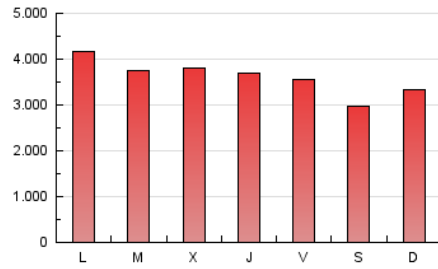

1. Cifras totales y promedios (Nacional)

MES - AÑO	NAVEGADORES UNICOS	VISITAS	PAGINAS
Enero - 2019	1.941.724	5.270.499	11.241.728
PROMEDIO DIARIO	135.312	170.016	362.636
PROMEDIO LUNES-VIERNES	139.591	176.000	378.932
PROMEDIO SABADO-DOMINGO	123.012	152.811	315.787
PAGINAS / VISITAS	2,13		
DURACION MEDIA VISITAS	0:05:19		
DURACION MEDIA PAGINAS	0:04:41		

2. Secciones (Nacional)

	PAGINAS	%
HOME	3.071.919	27.33 %
RESTO	8.169.809	72.67 %

3. Por día del mes (Nacional)

Día	N. únicos	Visitas	Páginas	Día	N. únicos	Visitas	Páginas	Día	N. únicos	Visitas	Páginas
1	124.278	154.353	311.400	11	141.321	175.044	384.897	21	146.994	186.816	395.112
2	124.714	156.463	334.286	12	108.454	132.919	282.653	22	146.095	187.738	408.848
3	115.940	146.896	320.329	13	118.694	147.767	308.459	23	149.924	193.025	422.934
4	122.718	152.609	324.702	14	148.214	188.050	406.763	24	128.943	164.432	368.479
5	116.267	144.586	297.150	15	144.752	181.690	393.941	25	128.667	161.474	347.679
6	120.474	151.095	303.825	16	147.003	186.386	400.932	26	116.772	145.177	302.071
7	165.695	207.289	437.809	17	149.109	188.016	401.708	27	123.409	153.099	314.388
8	139.858	174.445	382.423	18	134.505	170.028	365.028	28	159.487	201.153	429.915
9	139.783	176.872	382.083	19	122.723	151.074	311.623	29	140.416	177.150	379.689
10	141.691	177.596	380.749	20	157.301	196.773	406.126	30	133.550	168.633	362.111
								31	136.932	171.851	373.616

4. Gráficas (Nacional)

4.1 Por día de la semana (promedio)

N. únicos / Visitas (x 100)

Páginas (x 100)

4.2 Por franja horaria (promedio)

Visitas (x 1000)

Páginas (x 1000)

4.3 Por meses