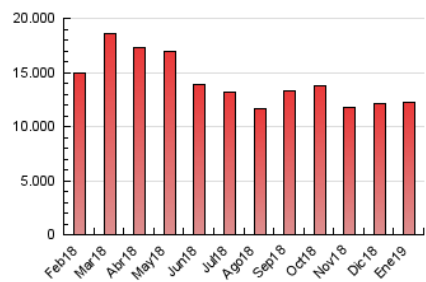

Páginas (x 1000)