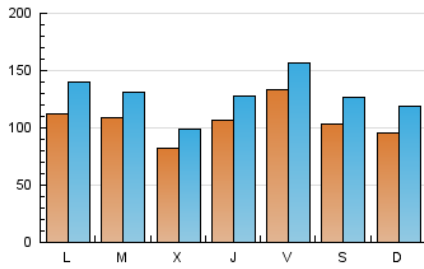

1. Cifras totales y promedios (Nacional e Internacional)

MES - AÑO	NAVEGADORES UNICOS	VISITAS	PAGINAS
Abril - 2020	220.560	382.453	610.081
PROMEDIO DIARIO	10.522	12.748	20.336
PROMEDIO LUNES-VIERNES	10.729	12.940	20.593
PROMEDIO SABADO-DOMINGO	9.952	12.223	19.629
PAGINAS / VISITAS	1,60		
DURACION MEDIA VISITAS	0:01:44		
DURACION MEDIA PAGINAS	0:02:54		

2. Secciones (Nacional e Internacional)

	PAGINAS	%
HOME	116.659	19.12 %
RESTO	493.422	80.88 %

3. Por día del mes (Nacional e Internacional)

Día	N. únicos	Visitas	Páginas	Día	N. únicos	Visitas	Páginas	Día	N. únicos	Visitas	Páginas
1	9.848	10.660	22.325	11	13.741	15.900	22.036	21	12.021	14.506	23.624
2	10.026	12.576	23.925	12	10.130	12.097	17.707	22	8.799	11.060	19.370
3	10.305	12.691	22.009	13	7.911	9.640	15.035	23	8.237	10.408	17.431
4	10.131	12.159	22.815	14	8.089	10.098	15.856	24	7.082	9.435	16.380
5	8.038	9.837	19.510	15	7.486	9.694	14.738	25	7.965	10.551	19.137
6	9.896	11.835	22.013	16	9.379	11.452	17.024	26	7.967	10.174	18.084
7	18.051	20.489	27.508	17	7.341	9.357	14.176	27	6.828	9.086	16.332
8	9.106	11.009	16.567	18	9.425	11.837	16.746	28	5.192	7.134	13.671
9	19.146	21.094	37.159	19	12.221	15.227	20.994	29	5.813	7.194	12.195
10	28.398	31.227	38.662	20	20.283	25.485	32.816	30	6.796	8.541	14.236

4. Gráficas (Nacional e Internacional)

4.1 Por día de la semana (promedio)

N. únicos / Visitas (x 100)

Páginas (x 100)

4.2 Por franja horaria (promedio)

Visitas (x 1000)

Páginas (x 1000)

4.3 Por meses