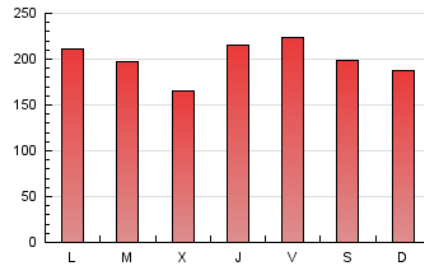

1. Cifras totales y promedios (Nacional)

MES - AÑO	NAVEGADORES UNICOS	VISITAS	PAGINAS
Abril - 2020	211.299	372.284	598.052
PROMEDIO DIARIO	10.195	12.409	19.935
PROMEDIO LUNES-VIERNES	10.384	12.581	20.171
PROMEDIO SABADO-DOMINGO	9.676	11.938	19.287
PAGINAS / VISITAS	1,61		
DURACION MEDIA VISITAS	0:01:46		
DURACION MEDIA PAGINAS	0:02:55		

2. Secciones (Nacional)

	PAGINAS	%
HOME	116.021	19.40 %
RESTO	482.031	80.60 %

3. Por día del mes (Nacional)

Día	N. únicos	Visitas	Páginas	Día	N. únicos	Visitas	Páginas	Día	N. únicos	Visitas	Páginas
1	9.222	10.009	21.577	11	13.435	15.551	21.619	21	11.641	14.138	23.221
2	9.393	11.901	23.165	12	9.912	11.886	17.463	22	8.524	10.765	18.990
3	9.901	12.230	21.486	13	7.591	9.317	14.657	23	7.926	10.071	17.050
4	9.746	11.797	22.395	14	7.774	9.771	15.487	24	6.840	9.177	16.055
5	7.761	9.540	19.142	15	7.254	9.441	14.425	25	7.774	10.339	18.888
6	9.586	11.521	21.643	16	9.052	11.137	16.658	26	7.723	9.928	17.790
7	17.606	20.063	27.034	17	7.096	9.116	13.895	27	6.605	8.819	16.019
8	8.605	10.516	15.988	18	9.171	11.565	16.415	28	5.003	6.929	13.372
9	18.773	20.748	36.745	19	11.887	14.901	20.581	29	5.549	6.927	11.877
10	27.961	30.736	38.082	20	20.005	25.159	32.401	30	6.541	8.286	13.932

4. Gráficas (Nacional)

4.1 Por día de la semana (promedio)

N. únicos / Visitas (x 100)

Páginas (x 100)

4.2 Por franja horaria (promedio)

Visitas (x 1000)

Páginas (x 1000)

4.3 Por meses