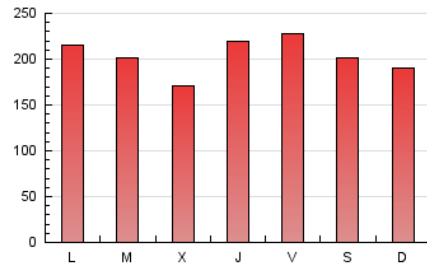

1. Cifras totales y promedios (Nacional e Internacional)

MES - AÑO	NAVEGADORES UNICOS	VISITAS	PAGINAS
Abril - 2020	220.560	382.453	610.081
PROMEDIO DIARIO	10.522	12.748	20.336
PROMEDIO LUNES-VIERNES	10.729	12.940	20.593
PROMEDIO SABADO-DOMINGO	9.952	12.223	19.629
PAGINAS / VISITAS	1,60		
DURACION MEDIA VISITAS	0:01:44		
DURACION MEDIA PAGINAS	0:02:54		

2. Secciones (Nacional e Internacional)

	PAGINAS	%
HOME	116.659	19.12 %
RESTO	493.422	80.88 %

3. Por día del mes (Nacional e Internacional)

Día	N. únicos	Visitas	Páginas	Día	N. únicos	Visitas	Páginas	Día	N. únicos	Visitas	Páginas
1	9.848	10.660	22.325	11	13.741	15.900	22.036	21	12.021	14.506	23.624
2	10.026	12.576	23.925	12	10.130	12.097	17.707	22	8.799	11.060	19.370
3	10.305	12.691	22.009	13	7.911	9.640	15.035	23	8.237	10.408	17.431
4	10.131	12.159	22.815	14	8.089	10.098	15.856	24	7.082	9.435	16.380
5	8.038	9.837	19.510	15	7.486	9.694	14.738	25	7.965	10.551	19.137
6	9.896	11.835	22.013	16	9.379	11.452	17.024	26	7.967	10.174	18.084
7	18.051	20.489	27.508	17	7.341	9.357	14.176	27	6.828	9.086	16.332
8	9.106	11.009	16.567	18	9.425	11.837	16.746	28	5.192	7.134	13.671
9	19.146	21.094	37.159	19	12.221	15.227	20.994	29	5.813	7.194	12.195
10	28.398	31.227	38.662	20	20.283	25.485	32.816	30	6.796	8.541	14.236

4. Gráficas (Nacional e Internacional)

4.1 Por día de la semana (promedio)

N. únicos / Visitas (x 100)

Páginas (x 100)

4.2 Por franja horaria (promedio)

Visitas (x 1000)

Páginas (x 1000)

4.3 Por meses