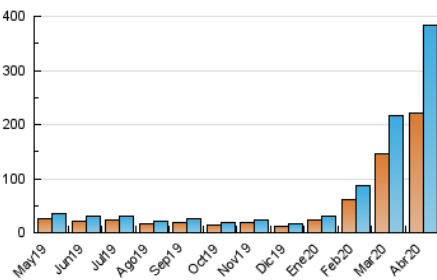

4.3 Por meses

N. únicos / Visitas (x 1000)