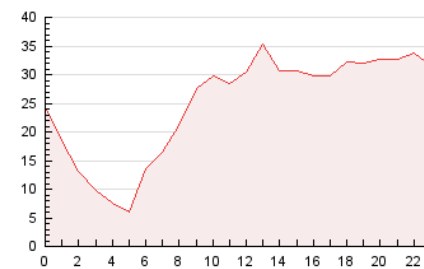

2. Secciones (Nacional)

	PAGINAS	%
HOME	116.021	19.40 %
RESTO	482.031	80.60 %

3. Por día del mes (Nacional)

Día	N. únicos	Visitas	Páginas	Día	N. únicos	Visitas	Páginas	Día	N. únicos	Visitas	Páginas
1	9.222	10.009	21.577	11	13.435	15.551	21.619	21	11.641	14.138	23.221
2	9.393	11.901	23.165	12	9.912	11.886	17.463	22	8.524	10.765	18.990
3	9.901	12.230	21.486	13	7.591	9.317	14.657	23	7.926	10.071	17.050
4	9.746	11.797	22.395	14	7.774	9.771	15.487	24	6.840	9.177	16.055
5	7.761	9.540	19.142	15	7.254	9.441	14.425	25	7.774	10.339	18.888
6	9.586	11.521	21.643	16	9.052	11.137	16.658	26	7.723	9.928	17.790
7	17.606	20.063	27.034	17	7.096	9.116	13.895	27	6.605	8.819	16.019
8	8.605	10.516	15.988	18	9.171	11.565	16.415	28	5.003	6.929	13.372
9	18.773	20.748	36.745	19	11.887	14.901	20.581	29	5.549	6.927	11.877
10	27.961	30.736	38.082	20	20.005	25.159	32.401	30	6.541	8.286	13.932

4. Gráficas (Nacional)

4.1 Por día de la semana (promedio)

N. únicos / Visitas (x 100)

Páginas (x 100)

4.2 Por franja horaria (promedio)

Visitas (x 1000)

Páginas (x 1000)

4.3 Por meses