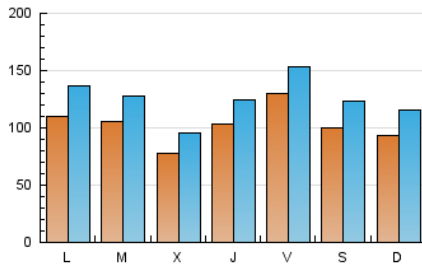

1. Cifras totales y promedios (Nacional)

MES - AÑO	NAVEGADORES UNICOS	VISITAS	PAGINAS
Abril - 2020	211.299	372.284	598.052
PROMEDIO DIARIO	10.195	12.409	19.935
PROMEDIO LUNES-VIERNES	10.384	12.581	20.171
PROMEDIO SABADO-DOMINGO	9.676	11.938	19.287
PAGINAS / VISITAS	1,61		
DURACION MEDIA VISITAS	0:01:46		
DURACION MEDIA PAGINAS	0:02:55		

2. Secciones (Nacional)

	PAGINAS	%
HOME	116.021	19.40 %
RESTO	482.031	80.60 %

3. Por día del mes (Nacional)

Día	N. únicos	Visitas	Páginas	Día	N. únicos	Visitas	Páginas	Día	N. únicos	Visitas	Páginas
1	9.222	10.009	21.577	11	13.435	15.551	21.619	21	11.641	14.138	23.221
2	9.393	11.901	23.165	12	9.912	11.886	17.463	22	8.524	10.765	18.990
3	9.901	12.230	21.486	13	7.591	9.317	14.657	23	7.926	10.071	17.050
4	9.746	11.797	22.395	14	7.774	9.771	15.487	24	6.840	9.177	16.055
5	7.761	9.540	19.142	15	7.254	9.441	14.425	25	7.774	10.339	18.888
6	9.586	11.521	21.643	16	9.052	11.137	16.658	26	7.723	9.928	17.790
7	17.606	20.063	27.034	17	7.096	9.116	13.895	27	6.605	8.819	16.019
8	8.605	10.516	15.988	18	9.171	11.565	16.415	28	5.003	6.929	13.372
9	18.773	20.748	36.745	19	11.887	14.901	20.581	29	5.549	6.927	11.877
10	27.961	30.736	38.082	20	20.005	25.159	32.401	30	6.541	8.286	13.932

4. Gráficas (Nacional)

4.1 Por día de la semana (promedio)

N. únicos / Visitas (x 100)

Páginas (x 100)

4.2 Por franja horaria (promedio)

Visitas (x 1000)

Páginas (x 1000)

4.3 Por meses