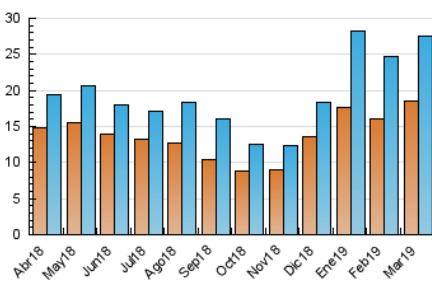

4.3 Por meses

N. únicos / Visitas (x 1000)