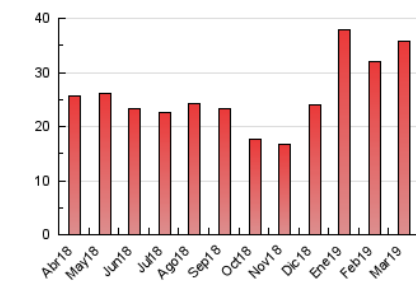

Páginas (x 1000)