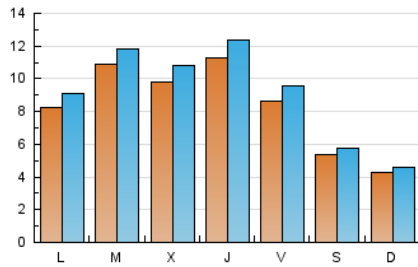

1. Cifras totales y promedios (Nacional e Internacional)

MES - AÑO	NAVEGADORES UNICOS	VISITAS	PAGINAS
Marzo - 2019	18.487	27.562	37.408
PROMEDIO DIARIO	814	889	1.207
PROMEDIO LUNES-VIERNES	970	1.066	1.445
PROMEDIO SABADO-DOMINGO	485	517	706
PAGINAS / VISITAS	1,36		
DURACION MEDIA VISITAS	0:00:50		
DURACION MEDIA PAGINAS	0:02:21		

2. Secciones (Nacional e Internacional)

	PAGINAS	%
HOME	4.694	12.55 %
RESTO	32.714	87.45 %

3. Por día del mes (Nacional e Internacional)

Día	N. únicos	Visitas	Páginas	Día	N. únicos	Visitas	Páginas	Día	N. únicos	Visitas	Páginas
1	977	1.087	1.477	11	513	566	795	21	975	1.115	1.563
2	476	517	654	12	1.488	1.598	2.057	22	743	828	1.131
3	364	382	542	13	1.191	1.293	1.702	23	459	491	628
4	479	544	781	14	1.783	1.892	2.339	24	444	469	626
5	601	670	1.020	15	956	1.042	1.436	25	1.076	1.174	1.631
6	731	809	1.176	16	686	747	1.014	26	930	1.008	1.346
7	889	992	1.441	17	548	578	888	27	894	1.015	1.445
8	923	1.037	1.505	18	1.229	1.346	1.765	28	853	938	1.246
9	653	701	934	19	1.337	1.444	1.886	29	717	784	1.069
10	345	371	484	20	1.093	1.210	1.542	30	415	434	600
								31	456	480	685

4. Gráficas (Nacional e Internacional)

4.1 Por día de la semana (promedio)

N. únicos / Visitas (x 100)

Páginas (x 100)

4.2 Por franja horaria (promedio)

Visitas (x 1000)

Páginas (x 1000)

4.3 Por meses