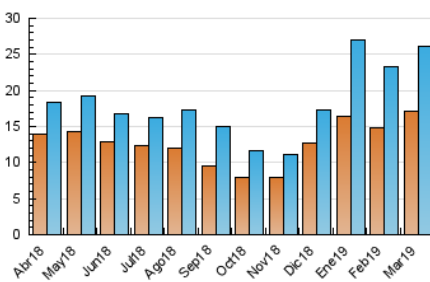

4.3 Por meses

N. únicos / Visitas (x 1000)