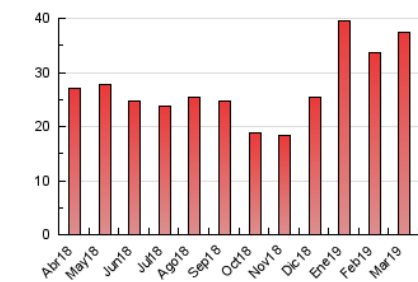

Páginas (x 1000)