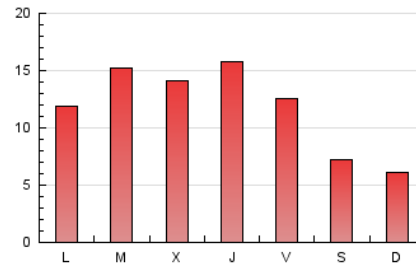

1. Cifras totales y promedios (Nacional)

MES - AÑO	NAVEGADORES UNICOS	VISITAS	PAGINAS
Marzo - 2019	17.162	26.139	35.806
PROMEDIO DIARIO	769	843	1.155
PROMEDIO LUNES-VIERNES	920	1.014	1.386
PROMEDIO SABADO-DOMINGO	453	485	670
PAGINAS / VISITAS	1,37		
DURACION MEDIA VISITAS	0:00:52		
DURACION MEDIA PAGINAS	0:02:22		

2. Secciones (Nacional)

	PAGINAS	%
HOME	4.554	12.72 %
RESTO	31.252	87.28 %

3. Por día del mes (Nacional)

Día	N. únicos	Visitas	Páginas	Día	N. únicos	Visitas	Páginas	Día	N. únicos	Visitas	Páginas
1	918	1.025	1.408	11	458	510	733	21	923	1.059	1.503
2	429	470	599	12	1.418	1.527	1.981	22	693	777	1.075
3	344	362	521	13	1.160	1.259	1.661	23	432	463	600
4	434	496	726	14	1.714	1.822	2.263	24	420	445	601
5	573	642	985	15	892	974	1.352	25	1.041	1.136	1.582
6	667	744	1.108	16	632	690	953	26	886	964	1.298
7	835	936	1.367	17	514	544	847	27	840	960	1.382
8	866	980	1.442	18	1.187	1.302	1.717	28	801	884	1.192
9	632	680	907	19	1.295	1.398	1.831	29	671	737	1.018
10	326	351	457	20	1.044	1.160	1.485	30	382	401	566
								31	418	441	646

4. Gráficas (Nacional)

4.1 Por día de la semana (promedio)

N. únicos / Visitas (x 100)

Páginas (x 100)

4.2 Por franja horaria (promedio)

Visitas (x 1000)

Páginas (x 1000)

4.3 Por meses