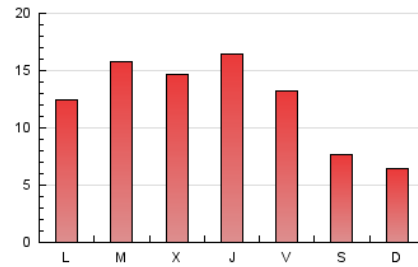

1. Cifras totales y promedios (Nacional e Internacional)

MES - AÑO	NAVEGADORES UNICOS	VISITAS	PAGINAS
Marzo - 2019	18.487	27.562	37.408
PROMEDIO DIARIO	814	889	1.207
PROMEDIO LUNES-VIERNES	970	1.066	1.445
PROMEDIO SABADO-DOMINGO	485	517	706
PAGINAS / VISITAS	1,36		
DURACION MEDIA VISITAS	0:00:50		
DURACION MEDIA PAGINAS	0:02:21		

2. Secciones (Nacional e Internacional)

	PAGINAS	%
HOME	4.694	12.55 %
RESTO	32.714	87.45 %

3. Por día del mes (Nacional e Internacional)

Día	N. únicos	Visitas	Páginas	Día	N. únicos	Visitas	Páginas	Día	N. únicos	Visitas	Páginas
1	977	1.087	1.477	11	513	566	795	21	975	1.115	1.563
2	476	517	654	12	1.488	1.598	2.057	22	743	828	1.131
3	364	382	542	13	1.191	1.293	1.702	23	459	491	628
4	479	544	781	14	1.783	1.892	2.339	24	444	469	626
5	601	670	1.020	15	956	1.042	1.436	25	1.076	1.174	1.631
6	731	809	1.176	16	686	747	1.014	26	930	1.008	1.346
7	889	992	1.441	17	548	578	888	27	894	1.015	1.445
8	923	1.037	1.505	18	1.229	1.346	1.765	28	853	938	1.246
9	653	701	934	19	1.337	1.444	1.886	29	717	784	1.069
10	345	371	484	20	1.093	1.210	1.542	30	415	434	600
								31	456	480	685

4. Gráficas (Nacional e Internacional)

4.1 Por día de la semana (promedio)

N. únicos / Visitas (x 100)

Páginas (x 100)

4.2 Por franja horaria (promedio)

Visitas (x 1000)

Páginas (x 1000)

4.3 Por meses