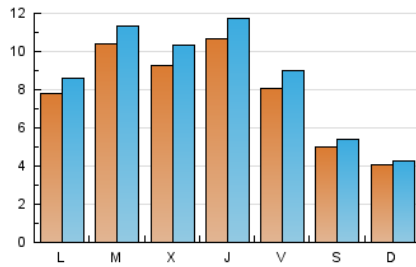

1. Cifras totales y promedios (Nacional)

MES - AÑO	NAVEGADORES UNICOS	VISITAS	PAGINAS
Marzo - 2019	17.162	26.139	35.806
PROMEDIO DIARIO	769	843	1.155
PROMEDIO LUNES-VIERNES	920	1.014	1.386
PROMEDIO SABADO-DOMINGO	453	485	670
PAGINAS / VISITAS	1,37		
DURACION MEDIA VISITAS	0:00:52		
DURACION MEDIA PAGINAS	0:02:22		

2. Secciones (Nacional)

	PAGINAS	%
HOME	4.554	12.72 %
RESTO	31.252	87.28 %

3. Por día del mes (Nacional)

Día	N. únicos	Visitas	Páginas	Día	N. únicos	Visitas	Páginas	Día	N. únicos	Visitas	Páginas
1	918	1.025	1.408	11	458	510	733	21	923	1.059	1.503
2	429	470	599	12	1.418	1.527	1.981	22	693	777	1.075
3	344	362	521	13	1.160	1.259	1.661	23	432	463	600
4	434	496	726	14	1.714	1.822	2.263	24	420	445	601
5	573	642	985	15	892	974	1.352	25	1.041	1.136	1.582
6	667	744	1.108	16	632	690	953	26	886	964	1.298
7	835	936	1.367	17	514	544	847	27	840	960	1.382
8	866	980	1.442	18	1.187	1.302	1.717	28	801	884	1.192
9	632	680	907	19	1.295	1.398	1.831	29	671	737	1.018
10	326	351	457	20	1.044	1.160	1.485	30	382	401	566
								31	418	441	646

4. Gráficas (Nacional)

4.1 Por día de la semana (promedio)

N. únicos / Visitas (x 100)

Páginas (x 100)

4.2 Por franja horaria (promedio)

Visitas (x 1000)

Páginas (x 1000)

4.3 Por meses