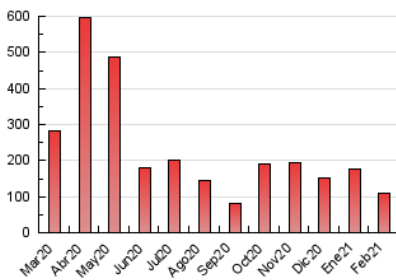

Páginas (x 1000)