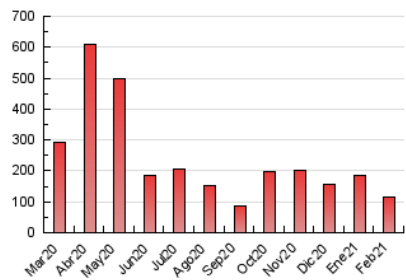

Páginas (x 1000)