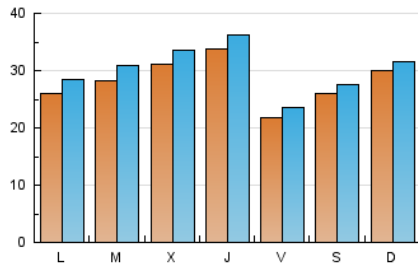

1. Cifras totales y promedios (Nacional e Internacional)

MES - AÑO	NAVEGADORES UNICOS	VISITAS	PAGINAS
Febrero - 2021	59.138	84.707	113.908
PROMEDIO DIARIO	2.815	3.025	4.068
PROMEDIO LUNES-VIERNES	2.822	3.052	4.185
PROMEDIO SABADO-DOMINGO	2.796	2.960	3.777
PAGINAS / VISITAS	1,34		
DURACION MEDIA VISITAS	0:00:40		
DURACION MEDIA PAGINAS	0:01:55		

2. Secciones (Nacional e Internacional)

	PAGINAS	%
HOME	12.404	10.89 %
RESTO	101.504	89.11 %

3. Por día del mes (Nacional e Internacional)

Día	N. únicos	Visitas	Páginas	Día	N. únicos	Visitas	Páginas	Día	N. únicos	Visitas	Páginas
1	2.376	2.602	3.722	11	4.508	4.824	6.043	21	2.641	2.787	3.694
2	2.124	2.365	3.679	12	2.332	2.484	3.202	22	2.465	2.688	3.764
3	2.578	2.817	4.082	13	2.758	2.953	3.755	23	2.171	2.353	3.253
4	2.473	2.695	3.821	14	3.712	3.901	4.871	24	2.616	2.770	3.950
5	2.130	2.341	3.326	15	2.980	3.227	4.466	25	2.287	2.510	3.511
6	2.662	2.789	3.505	16	3.955	4.308	5.694	26	1.940	2.077	2.786
7	2.437	2.612	3.438	17	3.511	3.785	5.063	27	2.962	3.145	3.915
8	2.570	2.836	4.299	18	4.279	4.493	5.693	28	3.165	3.354	4.203
9	3.024	3.327	4.870	19	2.346	2.521	3.412				
10	3.782	4.007	5.059	20	2.031	2.136	2.832				

4. Gráficas (Nacional e Internacional)

4.1 Por día de la semana (promedio)

N. únicos / Visitas (x 100)

Páginas (x 100)

4.2 Por franja horaria (promedio)

Visitas (x 1000)

Páginas (x 1000)

4.3 Por meses