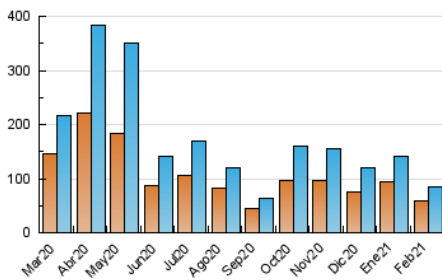

4.3 Por meses

N. únicos / Visitas (x 1000)