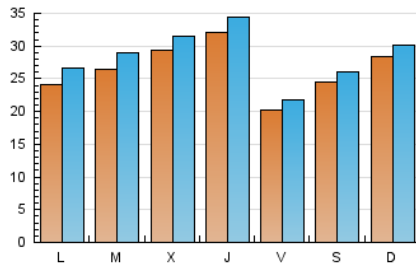

1. Cifras totales y promedios (Nacional)

MES - AÑO	NAVEGADORES UNICOS	VISITAS	PAGINAS
Febrero - 2021	54.519	79.842	108.486
PROMEDIO DIARIO	2.644	2.852	3.875
PROMEDIO LUNES-VIERNES	2.642	2.868	3.980
PROMEDIO SABADO-DOMINGO	2.649	2.810	3.610
PAGINAS / VISITAS	1,36		
DURACION MEDIA VISITAS	0:00:41		
DURACION MEDIA PAGINAS	0:01:55		

2. Secciones (Nacional)

	PAGINAS	%
HOME	11.892	10.96 %
RESTO	96.594	89.04 %

3. Por día del mes (Nacional)

Día	N. únicos	Visitas	Páginas	Día	N. únicos	Visitas	Páginas	Día	N. únicos	Visitas	Páginas
1	2.193	2.416	3.506	11	4.326	4.638	5.847	21	2.518	2.663	3.557
2	1.936	2.176	3.470	12	2.153	2.304	3.006	22	2.311	2.529	3.549
3	2.369	2.605	3.850	13	2.596	2.788	3.575	23	2.029	2.205	3.088
4	2.296	2.516	3.624	14	3.552	3.741	4.686	24	2.461	2.612	3.779
5	1.936	2.144	3.110	15	2.787	3.033	4.245	25	2.134	2.343	3.309
6	2.466	2.592	3.300	16	3.727	4.074	5.433	26	1.813	1.950	2.631
7	2.266	2.438	3.246	17	3.320	3.584	4.843	27	2.853	3.033	3.781
8	2.385	2.649	4.088	18	4.062	4.272	5.453	28	3.022	3.208	4.032
9	2.860	3.162	4.702	19	2.157	2.331	3.208				
10	3.594	3.818	4.862	20	1.915	2.018	2.706				

4. Gráficas (Nacional)

4.1 Por día de la semana (promedio)

N. únicos / Visitas (x 100)

Páginas (x 100)

4.2 Por franja horaria (promedio)

Visitas (x 1000)

Páginas (x 1000)

4.3 Por meses