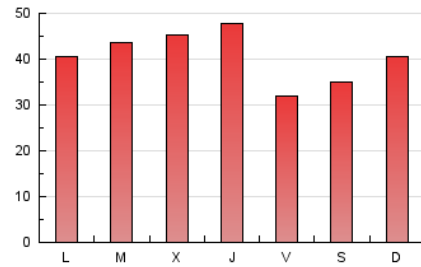

1. Cifras totales y promedios (Nacional e Internacional)

MES - AÑO	NAVEGADORES UNICOS	VISITAS	PAGINAS
Febrero - 2021	59.138	84.707	113.908
PROMEDIO DIARIO	2.815	3.025	4.068
PROMEDIO LUNES-VIERNES	2.822	3.052	4.185
PROMEDIO SABADO-DOMINGO	2.796	2.960	3.777
PAGINAS / VISITAS	1,34		
DURACION MEDIA VISITAS	0:00:40		
DURACION MEDIA PAGINAS	0:01:55		

2. Secciones (Nacional e Internacional)

	PAGINAS	%
HOME	12.404	10.89 %
RESTO	101.504	89.11 %

3. Por día del mes (Nacional e Internacional)

Día	N. únicos	Visitas	Páginas	Día	N. únicos	Visitas	Páginas	Día	N. únicos	Visitas	Páginas
1	2.376	2.602	3.722	11	4.508	4.824	6.043	21	2.641	2.787	3.694
2	2.124	2.365	3.679	12	2.332	2.484	3.202	22	2.465	2.688	3.764
3	2.578	2.817	4.082	13	2.758	2.953	3.755	23	2.171	2.353	3.253
4	2.473	2.695	3.821	14	3.712	3.901	4.871	24	2.616	2.770	3.950
5	2.130	2.341	3.326	15	2.980	3.227	4.466	25	2.287	2.510	3.511
6	2.662	2.789	3.505	16	3.955	4.308	5.694	26	1.940	2.077	2.786
7	2.437	2.612	3.438	17	3.511	3.785	5.063	27	2.962	3.145	3.915
8	2.570	2.836	4.299	18	4.279	4.493	5.693	28	3.165	3.354	4.203
9	3.024	3.327	4.870	19	2.346	2.521	3.412				
10	3.782	4.007	5.059	20	2.031	2.136	2.832				

4. Gráficas (Nacional e Internacional)

4.1 Por día de la semana (promedio)

N. únicos / Visitas (x 100)

Páginas (x 100)

4.2 Por franja horaria (promedio)

Visitas (x 1000)

Páginas (x 1000)

4.3 Por meses