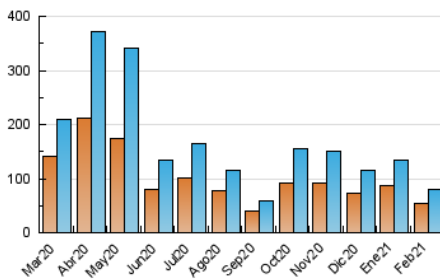

4.3 Por meses

N. únicos / Visitas (x 1000)