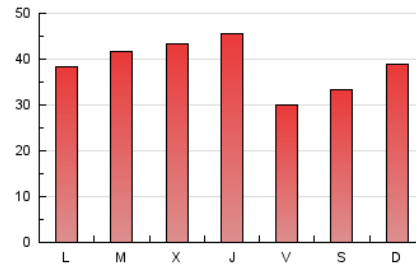

1. Cifras totales y promedios (Nacional)

MES - AÑO	NAVEGADORES UNICOS	VISITAS	PAGINAS
Febrero - 2021	54.519	79.842	108.486
PROMEDIO DIARIO	2.644	2.852	3.875
PROMEDIO LUNES-VIERNES	2.642	2.868	3.980
PROMEDIO SABADO-DOMINGO	2.649	2.810	3.610
PAGINAS / VISITAS	1,36		
DURACION MEDIA VISITAS	0:00:41		
DURACION MEDIA PAGINAS	0:01:55		

2. Secciones (Nacional)

	PAGINAS	%
HOME	11.892	10.96 %
RESTO	96.594	89.04 %

3. Por día del mes (Nacional)

Día	N. únicos	Visitas	Páginas	Día	N. únicos	Visitas	Páginas	Día	N. únicos	Visitas	Páginas
1	2.193	2.416	3.506	11	4.326	4.638	5.847	21	2.518	2.663	3.557
2	1.936	2.176	3.470	12	2.153	2.304	3.006	22	2.311	2.529	3.549
3	2.369	2.605	3.850	13	2.596	2.788	3.575	23	2.029	2.205	3.088
4	2.296	2.516	3.624	14	3.552	3.741	4.686	24	2.461	2.612	3.779
5	1.936	2.144	3.110	15	2.787	3.033	4.245	25	2.134	2.343	3.309
6	2.466	2.592	3.300	16	3.727	4.074	5.433	26	1.813	1.950	2.631
7	2.266	2.438	3.246	17	3.320	3.584	4.843	27	2.853	3.033	3.781
8	2.385	2.649	4.088	18	4.062	4.272	5.453	28	3.022	3.208	4.032
9	2.860	3.162	4.702	19	2.157	2.331	3.208				
10	3.594	3.818	4.862	20	1.915	2.018	2.706				

4. Gráficas (Nacional)

4.1 Por día de la semana (promedio)

N. únicos / Visitas (x 100)

Páginas (x 100)

4.2 Por franja horaria (promedio)

Visitas (x 1000)

Páginas (x 1000)

4.3 Por meses