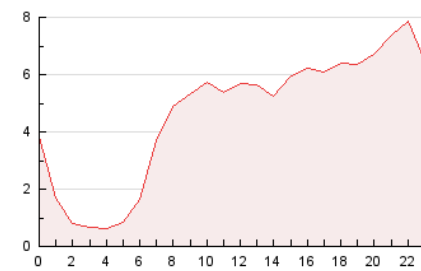

2. Secciones (Nacional e Internacional)

	PAGINAS	%
HOME	7.596	6.84 %
RESTO	103.526	93.16 %

3. Por día del mes (Nacional e Internacional)

Día	N. únicos	Visitas	Páginas	Día	N. únicos	Visitas	Páginas	Día	N. únicos	Visitas	Páginas
1	4.276	4.554	5.667	11	3.668	3.898	4.935	21	2.360	2.531	3.276
2	2.312	2.396	3.139	12	1.943	2.121	2.937	22	1.696	1.850	2.477
3	991	1.086	1.584	13	1.458	1.676	2.509	23	1.465	1.630	2.206
4	810	899	1.569	14	1.333	1.461	2.088	24	1.405	1.533	2.255
5	910	1.049	1.721	15	2.264	2.470	3.178	25	1.470	1.641	2.276
6	1.398	1.511	1.997	16	2.476	2.748	3.676	26	10.579	11.028	12.798
7	878	948	1.295	17	2.503	2.725	3.746	27	16.601	16.994	19.536
8	2.618	2.768	3.439	18	1.827	2.033	3.106	28	2.673	2.781	3.448
9	2.685	2.828	3.479	19	1.537	1.737	2.652	29	1.328	1.418	2.390
10	3.124	3.259	4.521	20	2.159	2.357	3.222				

4. Gráficas (Nacional e Internacional)

4.1 Por día de la semana (promedio)

N. únicos / Visitas (x 100)

Páginas (x 100)

4.2 Por franja horaria (promedio)

Visitas (x 1000)

Páginas (x 1000)

4.3 Por meses