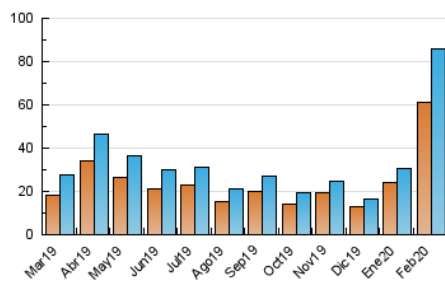

4.3 Por meses

N. únicos / Visitas (x 1000)