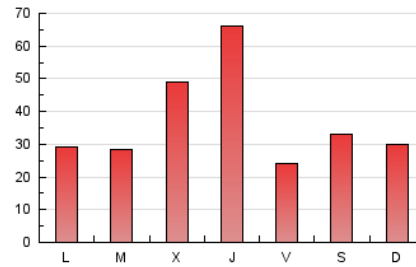

1. Cifras totales y promedios (Nacional)

MES - AÑO	NAVEGADORES UNICOS	VISITAS	PAGINAS
Febrero - 2020	58.085	82.555	107.195
PROMEDIO DIARIO	2.671	2.847	3.696
PROMEDIO LUNES-VIERNES	2.868	3.048	3.937
PROMEDIO SABADO-DOMINGO	2.232	2.399	3.161
PAGINAS / VISITAS	1,30		
DURACION MEDIA VISITAS	0:00:39		
DURACION MEDIA PAGINAS	0:02:09		

2. Secciones (Nacional)

	PAGINAS	%
HOME	7.446	6.95 %
RESTO	99.749	93.05 %

3. Por día del mes (Nacional)

Día	N. únicos	Visitas	Páginas	Día	N. únicos	Visitas	Páginas	Día	N. únicos	Visitas	Páginas
1	4.177	4.454	5.564	11	3.561	3.790	4.795	21	2.262	2.431	3.160
2	2.241	2.321	3.052	12	1.820	1.997	2.805	22	1.593	1.742	2.361
3	920	1.014	1.501	13	1.392	1.610	2.433	23	1.372	1.533	2.099
4	729	818	1.486	14	1.255	1.383	1.997	24	1.333	1.459	2.164
5	796	934	1.592	15	2.113	2.310	2.994	25	1.357	1.522	2.095
6	1.035	1.145	1.623	16	2.338	2.606	3.514	26	10.437	10.887	12.613
7	782	852	1.194	17	2.394	2.613	3.618	27	16.429	16.823	19.343
8	2.480	2.629	3.298	18	1.718	1.919	2.980	28	2.583	2.690	3.345
9	2.548	2.681	3.283	19	1.467	1.662	2.569	29	1.226	1.315	2.284
10	3.028	3.160	4.319	20	2.061	2.255	3.114				

4. Gráficas (Nacional)

4.1 Por día de la semana (promedio)

N. únicos / Visitas (x 100)

Páginas (x 100)

4.2 Por franja horaria (promedio)

Visitas (x 1000)

Páginas (x 1000)

4.3 Por meses