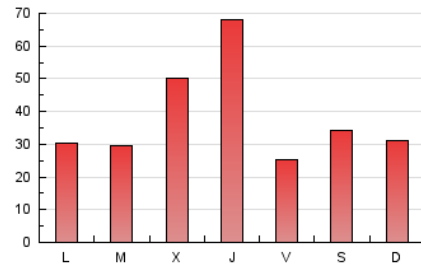

1. Cifras totales y promedios (Nacional e Internacional)

MES - AÑO	NAVEGADORES UNICOS	VISITAS	PAGINAS
Febrero - 2020	61.182	85.930	111.122
PROMEDIO DIARIO	2.784	2.963	3.832
PROMEDIO LUNES-VIERNES	2.981	3.163	4.074
PROMEDIO SABADO-DOMINGO	2.347	2.518	3.295
PAGINAS / VISITAS	1,29		
DURACION MEDIA VISITAS	0:00:38		
DURACION MEDIA PAGINAS	0:02:09		

2. Secciones (Nacional e Internacional)

	PAGINAS	%
HOME	7.596	6.84 %
RESTO	103.526	93.16 %

3. Por día del mes (Nacional e Internacional)

Día	N. únicos	Visitas	Páginas	Día	N. únicos	Visitas	Páginas	Día	N. únicos	Visitas	Páginas
1	4.276	4.554	5.667	11	3.668	3.898	4.935	21	2.360	2.531	3.276
2	2.312	2.396	3.139	12	1.943	2.121	2.937	22	1.696	1.850	2.477
3	991	1.086	1.584	13	1.458	1.676	2.509	23	1.465	1.630	2.206
4	810	899	1.569	14	1.333	1.461	2.088	24	1.405	1.533	2.255
5	910	1.049	1.721	15	2.264	2.470	3.178	25	1.470	1.641	2.276
6	1.398	1.511	1.997	16	2.476	2.748	3.676	26	10.579	11.028	12.798
7	878	948	1.295	17	2.503	2.725	3.746	27	16.601	16.994	19.536
8	2.618	2.768	3.439	18	1.827	2.033	3.106	28	2.673	2.781	3.448
9	2.685	2.828	3.479	19	1.537	1.737	2.652	29	1.328	1.418	2.390
10	3.124	3.259	4.521	20	2.159	2.357	3.222				

4. Gráficas (Nacional e Internacional)

4.1 Por día de la semana (promedio)

N. únicos / Visitas (x 100)

Páginas (x 100)

4.2 Por franja horaria (promedio)

Visitas (x 1000)

Páginas (x 1000)

4.3 Por meses