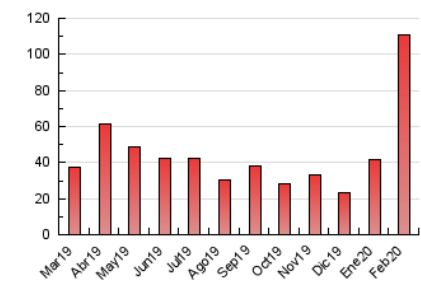

Páginas (x 1000)