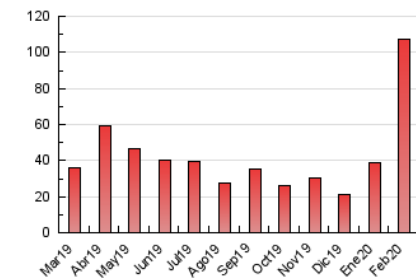

Páginas (x 1000)