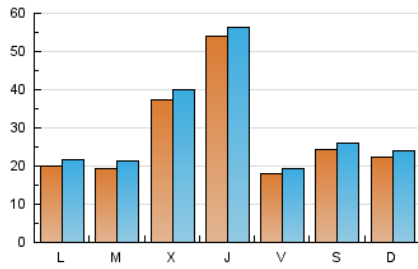

1. Cifras totales y promedios (Nacional e Internacional)

MES - AÑO	NAVEGADORES UNICOS	VISITAS	PAGINAS
Febrero - 2020	61.182	85.930	111.122
PROMEDIO DIARIO	2.784	2.963	3.832
PROMEDIO LUNES-VIERNES	2.981	3.163	4.074
PROMEDIO SABADO-DOMINGO	2.347	2.518	3.295
PAGINAS / VISITAS	1,29		
DURACION MEDIA VISITAS	0:00:38		
DURACION MEDIA PAGINAS	0:02:09		

2. Secciones (Nacional e Internacional)

	PAGINAS	%
HOME	7.596	6.84 %
RESTO	103.526	93.16 %

3. Por día del mes (Nacional e Internacional)

Día	N. únicos	Visitas	Páginas	Día	N. únicos	Visitas	Páginas	Día	N. únicos	Visitas	Páginas
1	4.276	4.554	5.667	11	3.668	3.898	4.935	21	2.360	2.531	3.276
2	2.312	2.396	3.139	12	1.943	2.121	2.937	22	1.696	1.850	2.477
3	991	1.086	1.584	13	1.458	1.676	2.509	23	1.465	1.630	2.206
4	810	899	1.569	14	1.333	1.461	2.088	24	1.405	1.533	2.255
5	910	1.049	1.721	15	2.264	2.470	3.178	25	1.470	1.641	2.276
6	1.398	1.511	1.997	16	2.476	2.748	3.676	26	10.579	11.028	12.798
7	878	948	1.295	17	2.503	2.725	3.746	27	16.601	16.994	19.536
8	2.618	2.768	3.439	18	1.827	2.033	3.106	28	2.673	2.781	3.448
9	2.685	2.828	3.479	19	1.537	1.737	2.652	29	1.328	1.418	2.390
10	3.124	3.259	4.521	20	2.159	2.357	3.222				

4. Gráficas (Nacional e Internacional)

4.1 Por día de la semana (promedio)

N. únicos / Visitas (x 100)

Páginas (x 100)

4.2 Por franja horaria (promedio)

Visitas (x 1000)

Páginas (x 1000)

4.3 Por meses