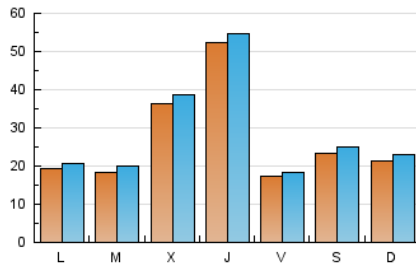

1. Cifras totales y promedios (Nacional)

MES - AÑO	NAVEGADORES UNICOS	VISITAS	PAGINAS
Febrero - 2020	58.085	82.555	107.195
PROMEDIO DIARIO	2.671	2.847	3.696
PROMEDIO LUNES-VIERNES	2.868	3.048	3.937
PROMEDIO SABADO-DOMINGO	2.232	2.399	3.161
PAGINAS / VISITAS	1,30		
DURACION MEDIA VISITAS	0:00:39		
DURACION MEDIA PAGINAS	0:02:09		

2. Secciones (Nacional)

	PAGINAS	%
HOME	7.446	6.95 %
RESTO	99.749	93.05 %

3. Por día del mes (Nacional)

Día	N. únicos	Visitas	Páginas	Día	N. únicos	Visitas	Páginas	Día	N. únicos	Visitas	Páginas
1	4.177	4.454	5.564	11	3.561	3.790	4.795	21	2.262	2.431	3.160
2	2.241	2.321	3.052	12	1.820	1.997	2.805	22	1.593	1.742	2.361
3	920	1.014	1.501	13	1.392	1.610	2.433	23	1.372	1.533	2.099
4	729	818	1.486	14	1.255	1.383	1.997	24	1.333	1.459	2.164
5	796	934	1.592	15	2.113	2.310	2.994	25	1.357	1.522	2.095
6	1.035	1.145	1.623	16	2.338	2.606	3.514	26	10.437	10.887	12.613
7	782	852	1.194	17	2.394	2.613	3.618	27	16.429	16.823	19.343
8	2.480	2.629	3.298	18	1.718	1.919	2.980	28	2.583	2.690	3.345
9	2.548	2.681	3.283	19	1.467	1.662	2.569	29	1.226	1.315	2.284
10	3.028	3.160	4.319	20	2.061	2.255	3.114				

4. Gráficas (Nacional)

4.1 Por día de la semana (promedio)

N. únicos / Visitas (x 100)

Páginas (x 100)

4.2 Por franja horaria (promedio)

Visitas (x 1000)

Páginas (x 1000)

4.3 Por meses