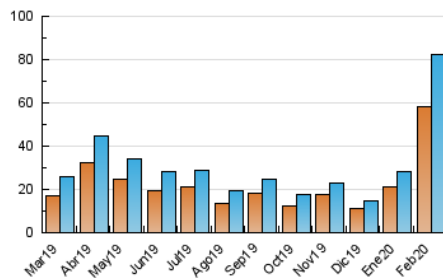

4.3 Por meses

N. únicos / Visitas (x 1000)