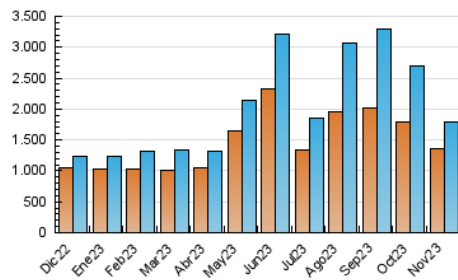

4.2 Por franja horaria (promedio)

Visitas_ (x 1000)

Páginas (x 1000)

4.3 Por meses

N. únicos / Visitas (x 1000)