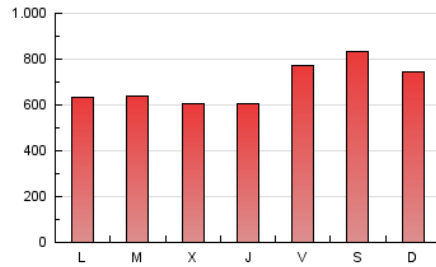

1. Cifras totales y promedios (Nacional e Internacional)

MES - AÑO	NAVEGADORES UNICOS	VISITAS	PAGINAS
Noviembre - 2023	1.352.384	1.797.210	2.051.084
PROMEDIO DIARIO	55.681	59.907	68.369
PROMEDIO LUNES-VIERNES	52.614	56.515	64.608
PROMEDIO SABADO-DOMINGO	64.115	69.235	78.713
PAGINAS / VISITAS	1,14		
DURACION MEDIA VISITAS	0:01:36		
TIEMPO INTERACCIÓN MEDIO	0:00:49		

2. Secciones (Nacional e Internacional)

	PAGINAS	%
HOME	12.372	0.60 %
RESTO	2.038.712	99.40 %

3. Por día del mes (Nacional e Internacional)

Día	N. únicos	Visitas	Páginas	Día	N. únicos	Visitas	Páginas	Día	N. únicos	Visitas	Páginas
1	40.398	42.190	49.081	11	33.001	36.771	40.092	21	53.031	57.331	66.798
2	36.647	39.477	44.317	12	43.209	46.053	51.995	22	60.494	64.692	74.721
3	39.253	41.790	54.507	13	46.978	50.123	56.151	23	61.252	65.978	75.121
4	57.129	63.910	70.427	14	56.305	60.916	67.221	24	91.026	95.745	111.230
5	55.446	60.504	68.165	15	65.853	70.083	79.553	25	110.113	117.548	137.727
6	44.818	47.393	54.491	16	72.292	77.287	88.355	26	87.628	93.563	108.602
7	39.580	43.464	49.066	17	81.809	88.916	100.313	27	60.944	65.837	74.652
8	35.636	39.395	43.266	18	69.759	74.473	84.250	28	59.684	63.004	72.083
9	35.138	38.523	43.143	19	56.634	61.057	68.446	29	45.250	48.224	55.882
10	33.734	36.389	41.803	20	54.801	59.768	67.553	30	42.577	46.806	52.073

4. Gráficas (Nacional e Internacional)

4.1 Por día de la semana (promedio)

N. únicos / Visitas (x 100)

Páginas (x 100)

4.2 Por franja horaria (promedio)

Visitas_ (x 1000)

Páginas (x 1000)

4.3 Por meses