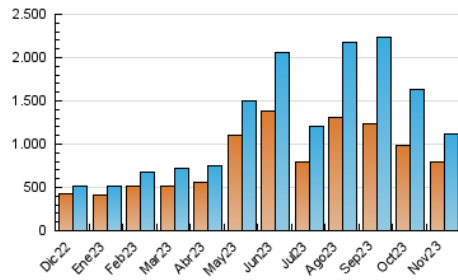

2. Secciones (Nacional)

	PAGINAS	%
HOME	10.248	0.80 %
RESTO	1.277.228	99.20 %

3. Por día del mes (Nacional)

Día	N. únicos	Visitas	Páginas	Día	N. únicos	Visitas	Páginas	Día	N. únicos	Visitas	Páginas
1	24.417	26.138	30.386	11	17.118	18.108	20.754	21	30.061	32.525	38.206
2	21.105	22.526	25.548	12	25.684	27.374	31.175	22	37.456	39.291	47.354
3	21.431	23.008	25.935	13	26.236	27.927	32.092	23	39.373	42.117	48.848
4	34.535	38.013	43.069	14	34.188	36.077	41.180	24	69.610	72.502	84.579
5	30.400	33.861	37.375	15	42.409	44.396	51.864	25	90.094	95.192	112.276
6	22.155	23.402	27.414	16	48.992	52.508	60.684	26	68.022	72.844	84.640
7	20.084	21.936	25.036	17	52.745	55.885	64.938	27	40.551	43.647	50.473
8	16.722	18.082	20.849	18	40.904	42.687	49.579	28	39.763	40.799	48.051
9	16.924	18.972	21.443	19	33.771	36.558	41.273	29	25.673	27.519	32.414
10	16.414	17.972	20.613	20	31.173	33.914	38.567	30	24.263	26.868	30.861

4. Gráficas (Nacional)

4.1 Por día de la semana (promedio)

N. únicos / Visitas (x 100)

Páginas (x 100)

4.2 Por franja horaria (promedio)

Visitas_ (x 1000)

Páginas (x 1000)

4.3 Por meses

N. únicos / Visitas (x 1000)

Páginas (x 1000)

5. Observaciones

Este Medio Electrónico de Comunicación ha sido medido por la herramienta Google Analytics de Google (GA4)

6. Definiciones básicas (Para más información ver Normas Técnicas para el Control de los Medios Electrónicos de Comunicación)

Visita:

Una secuencia ininterrumpida de páginas servidas a un usuario válido. Si dicho usuario no realiza peticiones de páginas en un periodo de tiempo (30 min) la siguiente petición constituirá el inicio de una nueva visita.