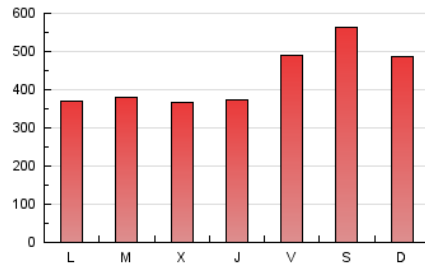

1. Cifras totales y promedios (Nacional)

MES - AÑO	NAVEGADORES UNICOS	VISITAS	PAGINAS
Noviembre - 2023	799.408	1.112.648	1.287.476
PROMEDIO DIARIO	34.742	37.088	42.916
PROMEDIO LUNES-VIERNES	31.898	34.001	39.424
PROMEDIO SABADO-DOMINGO	42.566	45.580	52.518
PAGINAS / VISITAS	1,16		
DURACION MEDIA VISITAS	0:01:32		
TIEMPO INTERACCIÓN MEDIO	0:00:53		

2. Secciones (Nacional)

	PAGINAS	%
HOME	10.248	0.80 %
RESTO	1.277.228	99.20 %

3. Por día del mes (Nacional)

Día	N. únicos	Visitas	Páginas	Día	N. únicos	Visitas	Páginas	Día	N. únicos	Visitas	Páginas
1	24.417	26.138	30.386	11	17.118	18.108	20.754	21	30.061	32.525	38.206
2	21.105	22.526	25.548	12	25.684	27.374	31.175	22	37.456	39.291	47.354
3	21.431	23.008	25.935	13	26.236	27.927	32.092	23	39.373	42.117	48.848
4	34.535	38.013	43.069	14	34.188	36.077	41.180	24	69.610	72.502	84.579
5	30.400	33.861	37.375	15	42.409	44.396	51.864	25	90.094	95.192	112.276
6	22.155	23.402	27.414	16	48.992	52.508	60.684	26	68.022	72.844	84.640
7	20.084	21.936	25.036	17	52.745	55.885	64.938	27	40.551	43.647	50.473
8	16.722	18.082	20.849	18	40.904	42.687	49.579	28	39.763	40.799	48.051
9	16.924	18.972	21.443	19	33.771	36.558	41.273	29	25.673	27.519	32.414
10	16.414	17.972	20.613	20	31.173	33.914	38.567	30	24.263	26.868	30.861

4. Gráficas (Nacional)

4.1 Por día de la semana (promedio)

N. únicos / Visitas (x 100)

Páginas (x 100)

4.2 Por franja horaria (promedio)

Visitas_ (x 1000)

Páginas (x 1000)

4.3 Por meses