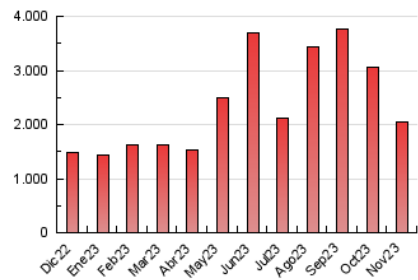

Páginas (x 1000)