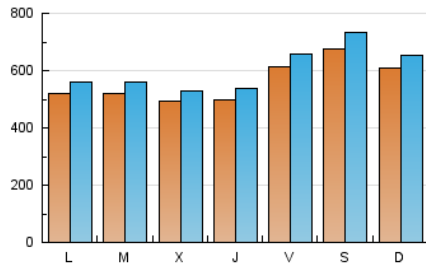

1. Cifras totales y promedios (Nacional e Internacional)

MES - AÑO	NAVEGADORES UNICOS	VISITAS	PAGINAS
Noviembre - 2023	1.352.384	1.797.210	2.051.084
PROMEDIO DIARIO	55.681	59.907	68.369
PROMEDIO LUNES-VIERNES	52.614	56.515	64.608
PROMEDIO SABADO-DOMINGO	64.115	69.235	78.713
PAGINAS / VISITAS	1,14		
DURACION MEDIA VISITAS	0:01:36		
TIEMPO INTERACCIÓN MEDIO	0:00:49		

2. Secciones (Nacional e Internacional)

	PAGINAS	%
HOME	12.372	0.60 %
RESTO	2.038.712	99.40 %

3. Por día del mes (Nacional e Internacional)

Día	N. únicos	Visitas	Páginas	Día	N. únicos	Visitas	Páginas	Día	N. únicos	Visitas	Páginas
1	40.398	42.190	49.081	11	33.001	36.771	40.092	21	53.031	57.331	66.798
2	36.647	39.477	44.317	12	43.209	46.053	51.995	22	60.494	64.692	74.721
3	39.253	41.790	54.507	13	46.978	50.123	56.151	23	61.252	65.978	75.121
4	57.129	63.910	70.427	14	56.305	60.916	67.221	24	91.026	95.745	111.230
5	55.446	60.504	68.165	15	65.853	70.083	79.553	25	110.113	117.548	137.727
6	44.818	47.393	54.491	16	72.292	77.287	88.355	26	87.628	93.563	108.602
7	39.580	43.464	49.066	17	81.809	88.916	100.313	27	60.944	65.837	74.652
8	35.636	39.395	43.266	18	69.759	74.473	84.250	28	59.684	63.004	72.083
9	35.138	38.523	43.143	19	56.634	61.057	68.446	29	45.250	48.224	55.882
10	33.734	36.389	41.803	20	54.801	59.768	67.553	30	42.577	46.806	52.073

4. Gráficas (Nacional e Internacional)

4.1 Por día de la semana (promedio)

N. únicos / Visitas (x 100)

Páginas (x 100)

4.2 Por franja horaria (promedio)

Visitas_ (x 1000)

Páginas (x 1000)

4.3 Por meses