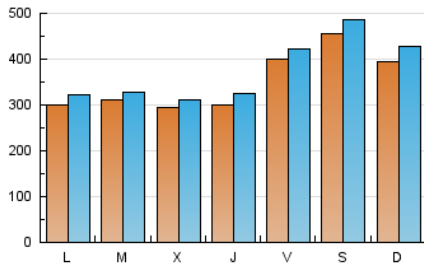

1. Cifras totales y promedios (Nacional)

MES - AÑO	NAVEGADORES UNICOS	VISITAS	PAGINAS
Noviembre - 2023	799.408	1.112.648	1.287.476
PROMEDIO DIARIO	34.742	37.088	42.916
PROMEDIO LUNES-VIERNES	31.898	34.001	39.424
PROMEDIO SABADO-DOMINGO	42.566	45.580	52.518
PAGINAS / VISITAS	1,16		
DURACION MEDIA VISITAS	0:01:32		
TIEMPO INTERACCIÓN MEDIO	0:00:53		

2. Secciones (Nacional)

	PAGINAS	%
HOME	10.248	0.80 %
RESTO	1.277.228	99.20 %

3. Por día del mes (Nacional)

Día	N. únicos	Visitas	Páginas	Día	N. únicos	Visitas	Páginas	Día	N. únicos	Visitas	Páginas
1	24.417	26.138	30.386	11	17.118	18.108	20.754	21	30.061	32.525	38.206
2	21.105	22.526	25.548	12	25.684	27.374	31.175	22	37.456	39.291	47.354
3	21.431	23.008	25.935	13	26.236	27.927	32.092	23	39.373	42.117	48.848
4	34.535	38.013	43.069	14	34.188	36.077	41.180	24	69.610	72.502	84.579
5	30.400	33.861	37.375	15	42.409	44.396	51.864	25	90.094	95.192	112.276
6	22.155	23.402	27.414	16	48.992	52.508	60.684	26	68.022	72.844	84.640
7	20.084	21.936	25.036	17	52.745	55.885	64.938	27	40.551	43.647	50.473
8	16.722	18.082	20.849	18	40.904	42.687	49.579	28	39.763	40.799	48.051
9	16.924	18.972	21.443	19	33.771	36.558	41.273	29	25.673	27.519	32.414
10	16.414	17.972	20.613	20	31.173	33.914	38.567	30	24.263	26.868	30.861

4. Gráficas (Nacional)

4.1 Por día de la semana (promedio)

N. únicos / Visitas (x 100)

Páginas (x 100)

4.2 Por franja horaria (promedio)

Visitas_ (x 1000)

Páginas (x 1000)

4.3 Por meses