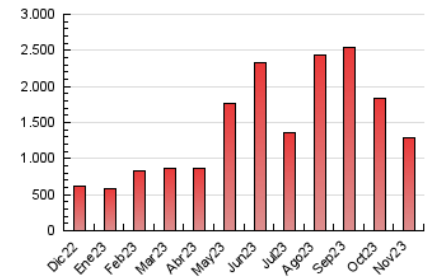

2. Secciones (Nacional)

	PAGINAS	%
HOME	10.248	0.80 %
RESTO	1.277.228	99.20 %

3. Por día del mes (Nacional)

Día	N. únicos	Visitas	Páginas	Día	N. únicos	Visitas	Páginas	Día	N. únicos	Visitas	Páginas
1	24.417	26.138	30.386	11	17.118	18.108	20.754	21	30.061	32.525	38.206
2	21.105	22.526	25.548	12	25.684	27.374	31.175	22	37.456	39.291	47.354
3	21.431	23.008	25.935	13	26.236	27.927	32.092	23	39.373	42.117	48.848
4	34.535	38.013	43.069	14	34.188	36.077	41.180	24	69.610	72.502	84.579
5	30.400	33.861	37.375	15	42.409	44.396	51.864	25	90.094	95.192	112.276
6	22.155	23.402	27.414	16	48.992	52.508	60.684	26	68.022	72.844	84.640
7	20.084	21.936	25.036	17	52.745	55.885	64.938	27	40.551	43.647	50.473
8	16.722	18.082	20.849	18	40.904	42.687	49.579	28	39.763	40.799	48.051
9	16.924	18.972	21.443	19	33.771	36.558	41.273	29	25.673	27.519	32.414
10	16.414	17.972	20.613	20	31.173	33.914	38.567	30	24.263	26.868	30.861

4. Gráficas (Nacional)

4.1 Por día de la semana (promedio)

N. únicos / Visitas (x 100)

Páginas (x 100)

4.2 Por franja horaria (promedio)

Visitas_ (x 1000)

Páginas (x 1000)

4.3 Por meses

N. únicos / Visitas (x 1000)

Páginas (x 1000)

5. Observaciones

Este Medio Electrónico de Comunicación ha sido medido por la herramienta Google Analytics de Google (GA4)

6. Definiciones básicas (Para más información ver Normas Técnicas para el Control de los Medios Electrónicos de Comunicación)

Visita:

Una secuencia ininterrumpida de páginas servidas a un usuario válido. Si dicho usuario no realiza peticiones de páginas en un periodo de tiempo (30 min) la siguiente petición constituirá el inicio de una nueva visita.