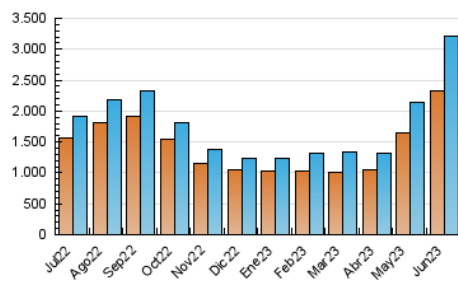

4.3 Por meses

N. únicos / Visitas (x 1000)