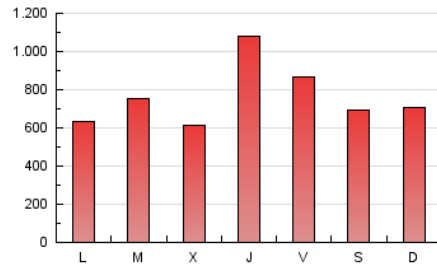

1. Cifras totales y promedios (Nacional)

MES - AÑO	NAVEGADORES UNICOS	VISITAS	PAGINAS
Junio - 2023	1.377.837	2.062.802	2.335.734
PROMEDIO DIARIO	65.526	68.760	77.858
PROMEDIO LUNES-VIERNES	68.146	71.389	80.720
PROMEDIO SABADO-DOMINGO	58.321	61.532	69.986
PAGINAS / VISITAS	1,13		
DURACION MEDIA VISITAS	0:00:25		
DURACION MEDIA PAGINAS	0:03:07		

2. Secciones (Nacional)

	PAGINAS	%
HOME	13.891	0.59 %
RESTO	2.321.843	99.41 %

3. Por día del mes (Nacional)

Día	N. únicos	Visitas	Páginas	Día	N. únicos	Visitas	Páginas	Día	N. únicos	Visitas	Páginas
1	29.218	30.748	34.690	11	135.241	145.905	164.757	21	100.317	105.576	119.162
2	21.009	22.146	24.987	12	123.319	128.421	145.936	22	51.801	54.441	61.472
3	20.296	21.317	23.854	13	80.421	84.015	94.901	23	30.123	31.479	36.235
4	24.063	25.364	28.828	14	61.807	64.953	73.938	24	20.754	21.845	25.081
5	20.930	22.051	24.863	15	62.190	65.585	75.119	25	20.879	21.874	25.116
6	17.707	18.793	21.562	16	61.161	64.333	73.351	26	17.907	18.942	22.438
7	28.478	29.674	33.198	17	45.880	47.877	54.621	27	17.572	18.717	21.979
8	306.989	316.420	350.558	18	53.286	55.709	63.795	28	16.214	17.319	20.220
9	233.750	248.486	281.735	19	49.925	52.597	60.709	29	15.201	16.109	18.184
10	146.172	152.361	173.832	20	139.156	144.814	163.705	30	14.010	14.931	16.908

4. Gráficas (Nacional)

4.1 Por día de la semana (promedio)

N. únicos / Visitas (x 100)

Páginas (x 100)

4.2 Por franja horaria (promedio)

Visitas_ (x 1000)

Páginas (x 1000)

4.3 Por meses