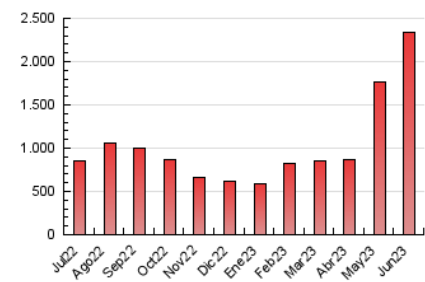

Páginas (x 1000)