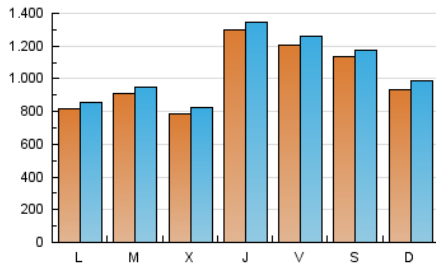

1. Cifras totales y promedios (Nacional e Internacional)

MES - AÑO	NAVEGADORES UNICOS	VISITAS	PAGINAS
Junio - 2023	2.321.090	3.221.688	3.693.668
PROMEDIO DIARIO	102.830	107.390	123.122
PROMEDIO LUNES-VIERNES	102.620	107.117	122.687
PROMEDIO SABADO-DOMINGO	103.405	108.139	124.319
PAGINAS / VISITAS	1,15		
DURACION MEDIA VISITAS	0:00:28		
DURACION MEDIA PAGINAS	0:03:08		

2. Secciones (Nacional e Internacional)

	PAGINAS	%
HOME	17.231	0.47 %
RESTO	3.676.437	99.53 %

3. Por día del mes (Nacional e Internacional)

Día	N. únicos	Visitas	Páginas	Día	N. únicos	Visitas	Páginas	Día	N. únicos	Visitas	Páginas
1	48.412	50.783	58.499	11	194.858	208.170	237.424	21	143.376	150.972	173.269
2	37.041	39.249	45.371	12	174.590	180.621	207.307	22	86.579	91.479	105.396
3	34.875	36.964	42.554	13	117.837	123.414	141.378	23	58.314	61.205	71.425
4	38.932	41.129	47.698	14	91.886	96.296	111.018	24	39.588	41.699	48.753
5	37.686	39.826	45.992	15	86.557	91.760	106.394	25	38.797	40.528	47.251
6	34.087	36.304	42.650	16	103.539	108.480	124.859	26	36.375	38.668	46.162
7	44.681	47.016	53.844	17	100.864	104.314	120.344	27	34.719	36.875	43.848
8	397.474	405.245	452.005	18	101.442	104.390	120.837	28	33.596	35.574	42.448
9	373.664	391.692	445.125	19	77.822	81.757	95.142	29	31.878	33.826	39.622
10	277.886	287.915	329.692	20	177.878	184.248	210.728	30	29.655	31.289	36.633

4. Gráficas (Nacional e Internacional)

4.1 Por día de la semana (promedio)

N. únicos / Visitas (x 100)

Páginas (x 100)

4.2 Por franja horaria (promedio)

Visitas_ (x 1000)

Páginas (x 1000)

4.3 Por meses