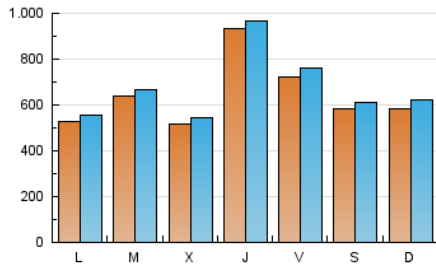

1. Cifras totales y promedios (Nacional)

MES - AÑO	NAVEGADORES UNICOS	VISITAS	PAGINAS
Junio - 2023	1.377.837	2.062.802	2.335.734
PROMEDIO DIARIO	65.526	68.760	77.858
PROMEDIO LUNES-VIERNES	68.146	71.389	80.720
PROMEDIO SABADO-DOMINGO	58.321	61.532	69.986
PAGINAS / VISITAS	1,13		
DURACION MEDIA VISITAS	0:00:25		
DURACION MEDIA PAGINAS	0:03:07		

2. Secciones (Nacional)

	PAGINAS	%
HOME	13.891	0.59 %
RESTO	2.321.843	99.41 %

3. Por día del mes (Nacional)

Día	N. únicos	Visitas	Páginas	Día	N. únicos	Visitas	Páginas	Día	N. únicos	Visitas	Páginas
1	29.218	30.748	34.690	11	135.241	145.905	164.757	21	100.317	105.576	119.162
2	21.009	22.146	24.987	12	123.319	128.421	145.936	22	51.801	54.441	61.472
3	20.296	21.317	23.854	13	80.421	84.015	94.901	23	30.123	31.479	36.235
4	24.063	25.364	28.828	14	61.807	64.953	73.938	24	20.754	21.845	25.081
5	20.930	22.051	24.863	15	62.190	65.585	75.119	25	20.879	21.874	25.116
6	17.707	18.793	21.562	16	61.161	64.333	73.351	26	17.907	18.942	22.438
7	28.478	29.674	33.198	17	45.880	47.877	54.621	27	17.572	18.717	21.979
8	306.989	316.420	350.558	18	53.286	55.709	63.795	28	16.214	17.319	20.220
9	233.750	248.486	281.735	19	49.925	52.597	60.709	29	15.201	16.109	18.184
10	146.172	152.361	173.832	20	139.156	144.814	163.705	30	14.010	14.931	16.908

4. Gráficas (Nacional)

4.1 Por día de la semana (promedio)

N. únicos / Visitas (x 100)

Páginas (x 100)

4.2 Por franja horaria (promedio)

Visitas_ (x 1000)

Páginas (x 1000)

4.3 Por meses