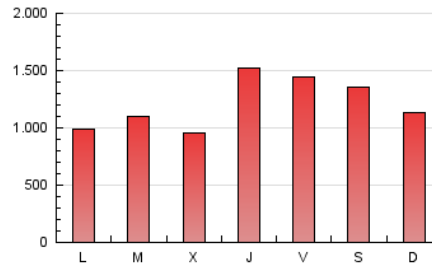

1. Cifras totales y promedios (Nacional e Internacional)

MES - AÑO	NAVEGADORES UNICOS	VISITAS	PAGINAS
Junio - 2023	2.321.090	3.221.688	3.693.668
PROMEDIO DIARIO	102.830	107.390	123.122
PROMEDIO LUNES-VIERNES	102.620	107.117	122.687
PROMEDIO SABADO-DOMINGO	103.405	108.139	124.319
PAGINAS / VISITAS	1,15		
DURACION MEDIA VISITAS	0:00:28		
DURACION MEDIA PAGINAS	0:03:08		

2. Secciones (Nacional e Internacional)

	PAGINAS	%
HOME	17.231	0.47 %
RESTO	3.676.437	99.53 %

3. Por día del mes (Nacional e Internacional)

Día	N. únicos	Visitas	Páginas	Día	N. únicos	Visitas	Páginas	Día	N. únicos	Visitas	Páginas
1	48.412	50.783	58.499	11	194.858	208.170	237.424	21	143.376	150.972	173.269
2	37.041	39.249	45.371	12	174.590	180.621	207.307	22	86.579	91.479	105.396
3	34.875	36.964	42.554	13	117.837	123.414	141.378	23	58.314	61.205	71.425
4	38.932	41.129	47.698	14	91.886	96.296	111.018	24	39.588	41.699	48.753
5	37.686	39.826	45.992	15	86.557	91.760	106.394	25	38.797	40.528	47.251
6	34.087	36.304	42.650	16	103.539	108.480	124.859	26	36.375	38.668	46.162
7	44.681	47.016	53.844	17	100.864	104.314	120.344	27	34.719	36.875	43.848
8	397.474	405.245	452.005	18	101.442	104.390	120.837	28	33.596	35.574	42.448
9	373.664	391.692	445.125	19	77.822	81.757	95.142	29	31.878	33.826	39.622
10	277.886	287.915	329.692	20	177.878	184.248	210.728	30	29.655	31.289	36.633

4. Gráficas (Nacional e Internacional)

4.1 Por día de la semana (promedio)

N. únicos / Visitas (x 100)

Páginas (x 100)

4.2 Por franja horaria (promedio)

Visitas_ (x 1000)

Páginas (x 1000)

4.3 Por meses