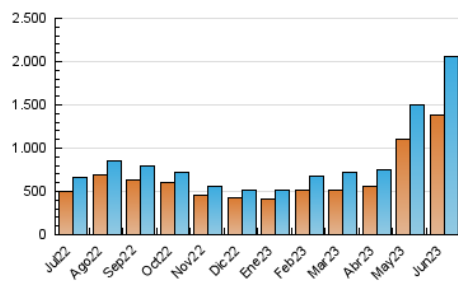

4.3 Por meses

N. únicos / Visitas (x 1000)