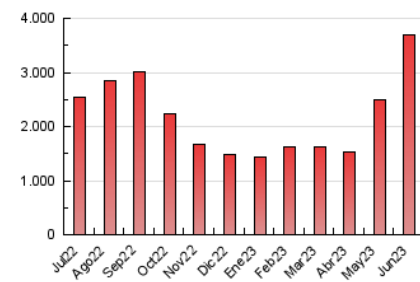

Páginas (x 1000)