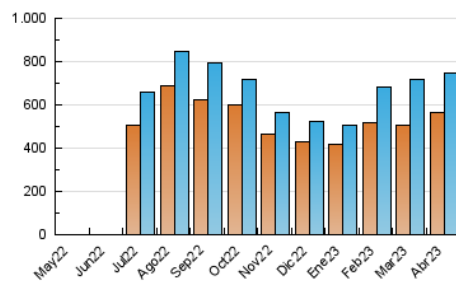

#### 3. Por día del mes (Nacional)

Día	N. únicos	Visitas	Páginas	Día	N. únicos	Visitas	Páginas	Día	N. únicos	Visitas	Páginas
<b>1</b>	17.987	19.690	22.807	<b>11</b>	21.406	23.386	26.395	<b>21</b>	13.428	14.435	17.183
<b>2</b>	23.876	26.283	30.323	<b>12</b>	20.613	22.557	25.755	<b>22</b>	12.647	13.519	15.207
<b>3</b>	22.279	24.349	28.028	<b>13</b>	19.177	21.022	24.150	<b>23</b>	14.710	15.676	17.537
<b>4</b>	22.819	25.024	29.639	<b>14</b>	19.906	20.956	23.674	<b>24</b>	15.238	16.424	18.444
<b>5</b>	37.616	41.068	48.992	<b>15</b>	21.574	22.995	25.778	<b>25</b>	16.505	17.766	20.208
<b>6</b>	50.427	53.403	63.885	<b>16</b>	33.826	35.896	39.455	<b>26</b>	18.485	19.831	22.262
<b>7</b>	48.399	52.926	63.581	<b>17</b>	21.127	22.548	25.594	<b>27</b>	15.091	16.190	18.099
<b>8</b>	36.389	39.296	47.880	<b>18</b>	20.668	22.080	24.970	<b>28</b>	11.335	12.102	13.669
<b>9</b>	25.116	27.808	33.905	<b>19</b>	15.790	16.822	19.242	<b>29</b>	20.843	22.657	26.440
<b>10</b>	21.233	23.258	27.621	<b>20</b>	15.898	17.172	20.002	<b>30</b>	38.212	41.631	48.408

### 4.1 Por día de la semana (promedio)

N. únicos / Visitas (x 100)

Páginas (x 100)

### 4.2 Por franja horaria (promedio)

Visitas\_ (x 1000)

Páginas (x 1000)

### 4.3 Por meses

N. únicos / Visitas (x 1000)

Páginas (x 1000)