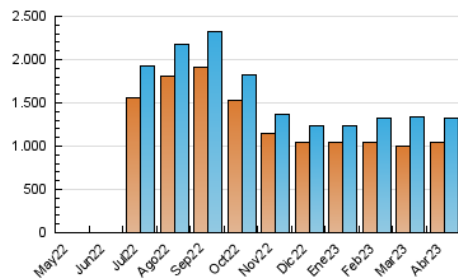

### 3. Por día del mes (Nacional e Internacional)

Día	N. únicos	Visitas	Páginas	Día	N. únicos	Visitas	Páginas	Día	N. únicos	Visitas	Páginas
<b>1</b>	32.935	35.674	42.062	<b>11</b>	39.977	44.214	51.481	<b>21</b>	28.379	30.380	35.261
<b>2</b>	40.823	44.806	52.722	<b>12</b>	38.430	42.316	49.734	<b>22</b>	27.098	28.766	32.506
<b>3</b>	40.583	44.221	52.071	<b>13</b>	36.020	39.744	46.727	<b>23</b>	30.924	32.929	37.379
<b>4</b>	40.702	45.125	53.871	<b>14</b>	35.872	37.968	43.001	<b>24</b>	33.968	36.084	40.927
<b>5</b>	59.746	65.862	78.893	<b>15</b>	36.081	38.319	43.293	<b>25</b>	35.294	37.688	42.980
<b>6</b>	74.519	80.149	96.218	<b>16</b>	48.498	51.334	57.015	<b>26</b>	36.430	39.232	44.291
<b>7</b>	71.970	78.730	94.409	<b>17</b>	37.892	40.157	45.897	<b>27</b>	31.197	33.496	37.770
<b>8</b>	61.582	67.353	81.808	<b>18</b>	37.019	39.487	45.026	<b>28</b>	24.471	25.948	29.553
<b>9</b>	45.790	51.104	62.189	<b>19</b>	32.148	34.185	38.988	<b>29</b>	32.687	35.006	40.564
<b>10</b>	41.365	45.182	54.133	<b>20</b>	32.024	34.173	39.595	<b>30</b>	53.470	57.515	67.073

4. Gráficas (Nacional e Internacional)

4.1 Por día de la semana (promedio)

N. únicos / Visitas (x 100)

Páginas (x 100)

4.2 Por franja horaria (promedio)

Visitas\_ (x 1000)

Páginas (x 1000)

4.3 Por meses

N. únicos / Visitas (x 1000)

Páginas (x 1000)