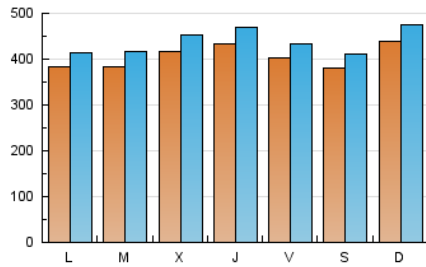

4. Gráficas (Nacional e Internacional)

4.1 Por día de la semana (promedio)

N. únicos / Visitas (x 100)