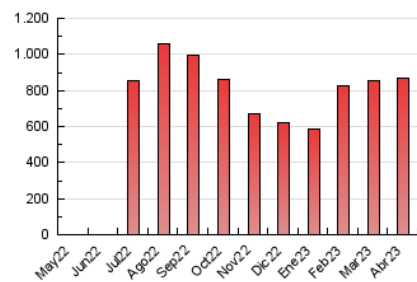

#### 3. Por día del mes (Nacional)

Día	N. únicos	Visitas	Páginas	Día	N. únicos	Visitas	Páginas	Día	N. únicos	Visitas	Páginas
<b>1</b>	17.987	19.690	22.807	<b>11</b>	21.406	23.386	26.395	<b>21</b>	13.428	14.435	17.183
<b>2</b>	23.876	26.283	30.323	<b>12</b>	20.613	22.557	25.755	<b>22</b>	12.647	13.519	15.207
<b>3</b>	22.279	24.349	28.028	<b>13</b>	19.177	21.022	24.150	<b>23</b>	14.710	15.676	17.537
<b>4</b>	22.819	25.024	29.639	<b>14</b>	19.906	20.956	23.674	<b>24</b>	15.238	16.424	18.444
<b>5</b>	37.616	41.068	48.992	<b>15</b>	21.574	22.995	25.778	<b>25</b>	16.505	17.766	20.208
<b>6</b>	50.427	53.403	63.885	<b>16</b>	33.826	35.896	39.455	<b>26</b>	18.485	19.831	22.262
<b>7</b>	48.399	52.926	63.581	<b>17</b>	21.127	22.548	25.594	<b>27</b>	15.091	16.190	18.099
<b>8</b>	36.389	39.296	47.880	<b>18</b>	20.668	22.080	24.970	<b>28</b>	11.335	12.102	13.669
<b>9</b>	25.116	27.808	33.905	<b>19</b>	15.790	16.822	19.242	<b>29</b>	20.843	22.657	26.440
<b>10</b>	21.233	23.258	27.621	<b>20</b>	15.898	17.172	20.002	<b>30</b>	38.212	41.631	48.408

### 4.1 Por día de la semana (promedio)

N. únicos / Visitas (x 100)

Páginas (x 100)

### 4.2 Por franja horaria (promedio)

Visitas\_ (x 1000)

Páginas (x 1000)

### 4.3 Por meses

N. únicos / Visitas (x 1000)

Páginas (x 1000)