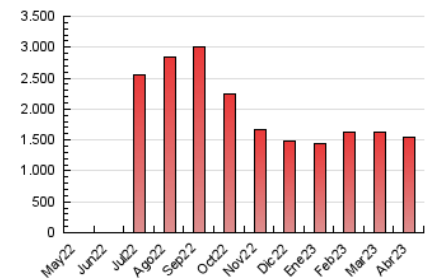

### 3. Por día del mes (Nacional e Internacional)

Día	N. únicos	Visitas	Páginas	Día	N. únicos	Visitas	Páginas	Día	N. únicos	Visitas	Páginas
<b>1</b>	32.935	35.674	42.062	<b>11</b>	39.977	44.214	51.481	<b>21</b>	28.379	30.380	35.261
<b>2</b>	40.823	44.806	52.722	<b>12</b>	38.430	42.316	49.734	<b>22</b>	27.098	28.766	32.506
<b>3</b>	40.583	44.221	52.071	<b>13</b>	36.020	39.744	46.727	<b>23</b>	30.924	32.929	37.379
<b>4</b>	40.702	45.125	53.871	<b>14</b>	35.872	37.968	43.001	<b>24</b>	33.968	36.084	40.927
<b>5</b>	59.746	65.862	78.893	<b>15</b>	36.081	38.319	43.293	<b>25</b>	35.294	37.688	42.980
<b>6</b>	74.519	80.149	96.218	<b>16</b>	48.498	51.334	57.015	<b>26</b>	36.430	39.232	44.291
<b>7</b>	71.970	78.730	94.409	<b>17</b>	37.892	40.157	45.897	<b>27</b>	31.197	33.496	37.770
<b>8</b>	61.582	67.353	81.808	<b>18</b>	37.019	39.487	45.026	<b>28</b>	24.471	25.948	29.553
<b>9</b>	45.790	51.104	62.189	<b>19</b>	32.148	34.185	38.988	<b>29</b>	32.687	35.006	40.564
<b>10</b>	41.365	45.182	54.133	<b>20</b>	32.024	34.173	39.595	<b>30</b>	53.470	57.515	67.073

4. Gráficas (Nacional e Internacional)

4.1 Por día de la semana (promedio)

N. únicos / Visitas (x 100)

Páginas (x 100)

4.2 Por franja horaria (promedio)

Visitas\_ (x 1000)

Páginas (x 1000)

4.3 Por meses

N. únicos / Visitas (x 1000)

Páginas (x 1000)