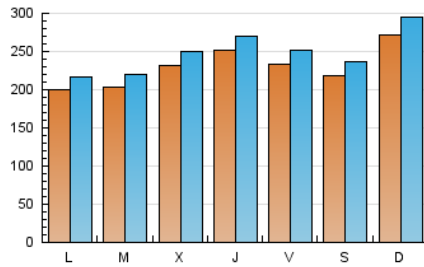

4. Gráficas (Nacional)

4.1 Por día de la semana (promedio)

N. únicos / Visitas (x 100)