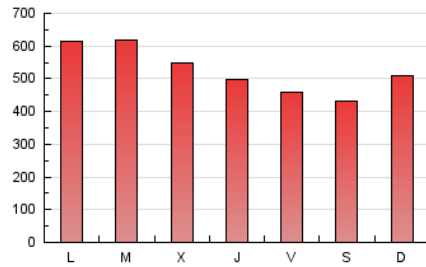

1. Cifras totales y promedios (Nacional e Internacional)

MES - AÑO	NAVEGADORES UNICOS	VISITAS	PAGINAS
Marzo - 2023	1.006.023	1.332.295	1.621.678
PROMEDIO DIARIO	38.735	42.977	52.312
PROMEDIO LUNES-VIERNES	40.101	44.484	54.173
PROMEDIO SABADO-DOMINGO	34.808	38.645	46.963
PAGINAS / VISITAS	1,22		
DURACION MEDIA VISITAS	0:00:40		
DURACION MEDIA PAGINAS	0:03:05		

2. Secciones (Nacional e Internacional)

	PAGINAS	%
HOME	17.309	1.07 %
RESTO	1.604.369	98.93 %

3. Por día del mes (Nacional e Internacional)

Día	N. únicos	Visitas	Páginas	Día	N. únicos	Visitas	Páginas	Día	N. únicos	Visitas	Páginas
1	42.002	47.170	59.800	11	32.830	36.165	42.732	21	40.421	44.410	52.593
2	38.400	43.063	54.009	12	33.619	37.143	43.943	22	33.205	37.067	45.808
3	41.509	46.868	59.377	13	37.271	41.422	49.278	23	32.811	36.606	44.672
4	39.863	44.811	56.353	14	39.452	44.089	53.290	24	27.604	30.632	37.713
5	52.039	58.542	74.331	15	42.960	47.397	56.946	25	26.376	29.548	35.821
6	63.758	72.424	92.199	16	32.092	35.343	41.804	26	36.145	39.394	48.199
7	50.741	56.571	70.571	17	30.118	32.970	38.811	27	42.604	46.385	56.957
8	38.065	42.933	52.338	18	28.858	31.891	37.321	28	53.353	58.734	71.651
9	40.089	44.526	53.425	19	28.737	31.668	37.001	29	46.202	50.158	59.986
10	35.595	39.552	47.259	20	36.379	39.742	46.812	30	42.102	45.768	54.118
								31	35.595	39.303	46.560

4. Gráficas (Nacional e Internacional)

4.1 Por día de la semana (promedio)

N. únicos / Visitas (x 100)

Páginas (x 100)

4.2 Por franja horaria (promedio)

Visitas_ (x 1000)

Páginas (x 1000)

4.3 Por meses