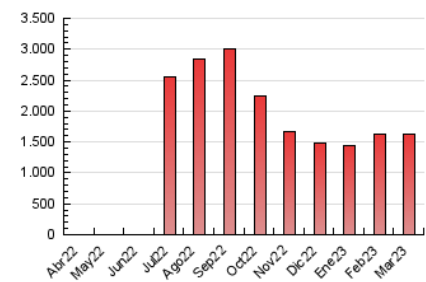

Páginas (x 1000)