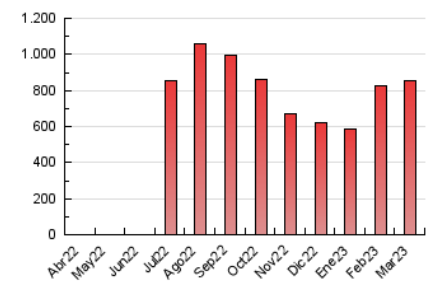

Páginas (x 1000)