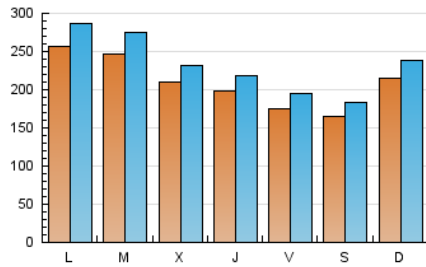

1. Cifras totales y promedios (Nacional)

MES - AÑO	NAVEGADORES UNICOS	VISITAS	PAGINAS
Marzo - 2023	507.896	716.046	857.531
PROMEDIO DIARIO	20.802	23.098	27.662
PROMEDIO LUNES-VIERNES	21.445	23.820	28.537
PROMEDIO SABADO-DOMINGO	18.952	21.024	25.149
PAGINAS / VISITAS	1,20		
DURACION MEDIA VISITAS	0:00:37		
DURACION MEDIA PAGINAS	0:03:08		

2. Secciones (Nacional)

	PAGINAS	%
HOME	13.913	1.62 %
RESTO	843.618	98.38 %

3. Por día del mes (Nacional)

Día	N. únicos	Visitas	Páginas	Día	N. únicos	Visitas	Páginas	Día	N. únicos	Visitas	Páginas
1	20.124	22.508	28.127	11	16.140	18.029	20.801	21	20.813	22.770	25.960
2	17.362	19.599	23.857	12	17.126	18.876	21.739	22	16.888	18.601	21.941
3	20.447	22.998	28.891	13	18.503	20.557	24.189	23	19.353	21.441	25.846
4	19.641	22.008	27.333	14	20.404	23.260	28.163	24	13.580	15.124	18.480
5	31.460	35.306	44.580	15	23.168	25.794	30.959	25	13.642	15.314	18.330
6	39.209	45.101	57.801	16	16.406	17.951	20.959	26	21.431	23.204	28.007
7	27.925	31.446	39.407	17	16.046	17.643	20.337	27	24.159	26.430	31.857
8	19.365	21.631	26.194	18	16.268	17.825	20.332	28	29.800	32.825	38.867
9	20.873	23.119	27.455	19	15.905	17.628	20.067	29	25.408	27.715	31.962
10	16.822	18.857	22.085	20	20.660	22.518	25.618	30	25.348	27.322	31.215
								31	20.579	22.646	26.172

4. Gráficas (Nacional)

4.1 Por día de la semana (promedio)

N. únicos / Visitas (x 100)

Páginas (x 100)

4.2 Por franja horaria (promedio)

Visitas_ (x 1000)

Páginas (x 1000)

4.3 Por meses