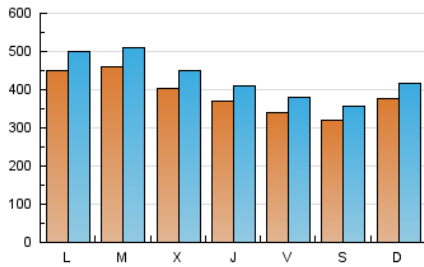

1. Cifras totales y promedios (Nacional e Internacional)

MES - AÑO	NAVEGADORES UNICOS	VISITAS	PAGINAS
Marzo - 2023	1.006.023	1.332.295	1.621.678
PROMEDIO DIARIO	38.735	42.977	52.312
PROMEDIO LUNES-VIERNES	40.101	44.484	54.173
PROMEDIO SABADO-DOMINGO	34.808	38.645	46.963
PAGINAS / VISITAS	1,22		
DURACION MEDIA VISITAS	0:00:40		
DURACION MEDIA PAGINAS	0:03:05		

2. Secciones (Nacional e Internacional)

	PAGINAS	%
HOME	17.309	1.07 %
RESTO	1.604.369	98.93 %

3. Por día del mes (Nacional e Internacional)

Día	N. únicos	Visitas	Páginas	Día	N. únicos	Visitas	Páginas	Día	N. únicos	Visitas	Páginas
1	42.002	47.170	59.800	11	32.830	36.165	42.732	21	40.421	44.410	52.593
2	38.400	43.063	54.009	12	33.619	37.143	43.943	22	33.205	37.067	45.808
3	41.509	46.868	59.377	13	37.271	41.422	49.278	23	32.811	36.606	44.672
4	39.863	44.811	56.353	14	39.452	44.089	53.290	24	27.604	30.632	37.713
5	52.039	58.542	74.331	15	42.960	47.397	56.946	25	26.376	29.548	35.821
6	63.758	72.424	92.199	16	32.092	35.343	41.804	26	36.145	39.394	48.199
7	50.741	56.571	70.571	17	30.118	32.970	38.811	27	42.604	46.385	56.957
8	38.065	42.933	52.338	18	28.858	31.891	37.321	28	53.353	58.734	71.651
9	40.089	44.526	53.425	19	28.737	31.668	37.001	29	46.202	50.158	59.986
10	35.595	39.552	47.259	20	36.379	39.742	46.812	30	42.102	45.768	54.118
								31	35.595	39.303	46.560

4. Gráficas (Nacional e Internacional)

4.1 Por día de la semana (promedio)

N. únicos / Visitas (x 100)

Páginas (x 100)

4.2 Por franja horaria (promedio)

Visitas_ (x 1000)

Páginas (x 1000)

4.3 Por meses