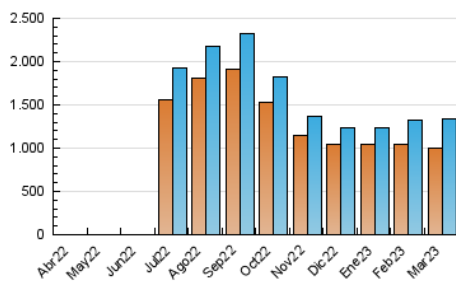

4.3 Por meses

N. únicos / Visitas (x 1000)