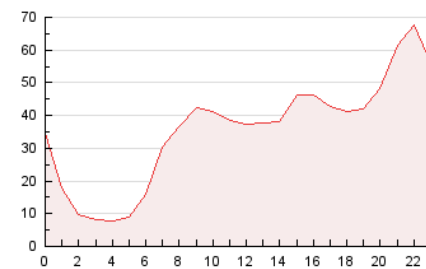

2. Secciones (Nacional)

	PAGINAS	%
HOME	13.913	1.62 %
RESTO	843.618	98.38 %

3. Por día del mes (Nacional)

Día	N. únicos	Visitas	Páginas	Día	N. únicos	Visitas	Páginas	Día	N. únicos	Visitas	Páginas
1	20.124	22.508	28.127	11	16.140	18.029	20.801	21	20.813	22.770	25.960
2	17.362	19.599	23.857	12	17.126	18.876	21.739	22	16.888	18.601	21.941
3	20.447	22.998	28.891	13	18.503	20.557	24.189	23	19.353	21.441	25.846
4	19.641	22.008	27.333	14	20.404	23.260	28.163	24	13.580	15.124	18.480
5	31.460	35.306	44.580	15	23.168	25.794	30.959	25	13.642	15.314	18.330
6	39.209	45.101	57.801	16	16.406	17.951	20.959	26	21.431	23.204	28.007
7	27.925	31.446	39.407	17	16.046	17.643	20.337	27	24.159	26.430	31.857
8	19.365	21.631	26.194	18	16.268	17.825	20.332	28	29.800	32.825	38.867
9	20.873	23.119	27.455	19	15.905	17.628	20.067	29	25.408	27.715	31.962
10	16.822	18.857	22.085	20	20.660	22.518	25.618	30	25.348	27.322	31.215
								31	20.579	22.646	26.172

4. Gráficas (Nacional)

4.1 Por día de la semana (promedio)

N. únicos / Visitas (x 100)

Páginas (x 100)

4.2 Por franja horaria (promedio)

Visitas_ (x 1000)

Páginas (x 1000)

4.3 Por meses