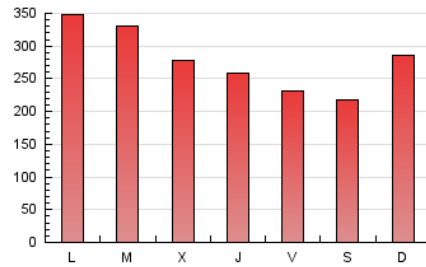

1. Cifras totales y promedios (Nacional)

MES - AÑO	NAVEGADORES UNICOS	VISITAS	PAGINAS
Marzo - 2023	507.896	716.046	857.531
PROMEDIO DIARIO	20.802	23.098	27.662
PROMEDIO LUNES-VIERNES	21.445	23.820	28.537
PROMEDIO SABADO-DOMINGO	18.952	21.024	25.149
PAGINAS / VISITAS	1,20		
DURACION MEDIA VISITAS	0:00:37		
DURACION MEDIA PAGINAS	0:03:08		

2. Secciones (Nacional)

	PAGINAS	%
HOME	13.913	1.62 %
RESTO	843.618	98.38 %

3. Por día del mes (Nacional)

Día	N. únicos	Visitas	Páginas	Día	N. únicos	Visitas	Páginas	Día	N. únicos	Visitas	Páginas
1	20.124	22.508	28.127	11	16.140	18.029	20.801	21	20.813	22.770	25.960
2	17.362	19.599	23.857	12	17.126	18.876	21.739	22	16.888	18.601	21.941
3	20.447	22.998	28.891	13	18.503	20.557	24.189	23	19.353	21.441	25.846
4	19.641	22.008	27.333	14	20.404	23.260	28.163	24	13.580	15.124	18.480
5	31.460	35.306	44.580	15	23.168	25.794	30.959	25	13.642	15.314	18.330
6	39.209	45.101	57.801	16	16.406	17.951	20.959	26	21.431	23.204	28.007
7	27.925	31.446	39.407	17	16.046	17.643	20.337	27	24.159	26.430	31.857
8	19.365	21.631	26.194	18	16.268	17.825	20.332	28	29.800	32.825	38.867
9	20.873	23.119	27.455	19	15.905	17.628	20.067	29	25.408	27.715	31.962
10	16.822	18.857	22.085	20	20.660	22.518	25.618	30	25.348	27.322	31.215
								31	20.579	22.646	26.172

4. Gráficas (Nacional)

4.1 Por día de la semana (promedio)

N. únicos / Visitas (x 100)

Páginas (x 100)

4.2 Por franja horaria (promedio)

Visitas_ (x 1000)

Páginas (x 1000)

4.3 Por meses