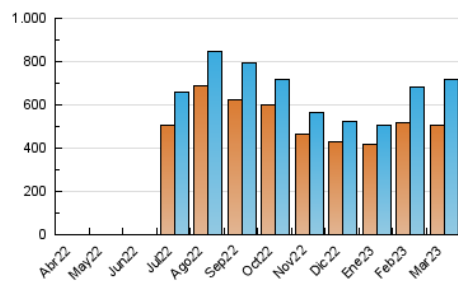

2. Secciones (Nacional)

	PAGINAS	%
HOME	13.913	1.62 %
RESTO	843.618	98.38 %

3. Por día del mes (Nacional)

Día	N. únicos	Visitas	Páginas	Día	N. únicos	Visitas	Páginas	Día	N. únicos	Visitas	Páginas
1	20.124	22.508	28.127	11	16.140	18.029	20.801	21	20.813	22.770	25.960
2	17.362	19.599	23.857	12	17.126	18.876	21.739	22	16.888	18.601	21.941
3	20.447	22.998	28.891	13	18.503	20.557	24.189	23	19.353	21.441	25.846
4	19.641	22.008	27.333	14	20.404	23.260	28.163	24	13.580	15.124	18.480
5	31.460	35.306	44.580	15	23.168	25.794	30.959	25	13.642	15.314	18.330
6	39.209	45.101	57.801	16	16.406	17.951	20.959	26	21.431	23.204	28.007
7	27.925	31.446	39.407	17	16.046	17.643	20.337	27	24.159	26.430	31.857
8	19.365	21.631	26.194	18	16.268	17.825	20.332	28	29.800	32.825	38.867
9	20.873	23.119	27.455	19	15.905	17.628	20.067	29	25.408	27.715	31.962
10	16.822	18.857	22.085	20	20.660	22.518	25.618	30	25.348	27.322	31.215
								31	20.579	22.646	26.172

4. Gráficas (Nacional)

4.1 Por día de la semana (promedio)

N. únicos / Visitas (x 100)

Páginas (x 100)

4.2 Por franja horaria (promedio)

Visitas_ (x 1000)

Páginas (x 1000)

4.3 Por meses

N. únicos / Visitas (x 1000)

Páginas (x 1000)

5. Observaciones

Este Medio Electrónico de Comunicación ha sido medido por la herramienta Google Analytics de Google (Universal Analytics)

6. Definiciones básicas (Para más información ver Normas Técnicas para el Control de los Medios Electrónicos de Comunicación)

Visita:

Una secuencia ininterrumpida de páginas servidas a un usuario válido. Si dicho usuario no realiza peticiones de páginas en un periodo de tiempo (30 min) la siguiente petición constituirá el inicio de una nueva visita.