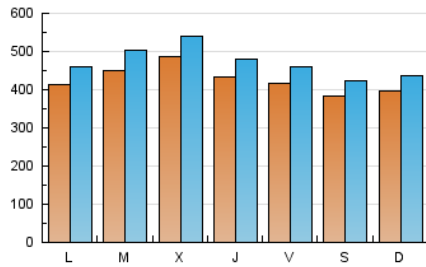

1. Cifras totales y promedios (Nacional e Internacional)

MES - AÑO	NAVEGADORES UNICOS	VISITAS	PAGINAS
Febrero - 2023	1.038.753	1.322.269	1.629.478
PROMEDIO DIARIO	42.554	47.224	58.196
PROMEDIO LUNES-VIERNES	43.961	48.903	60.413
PROMEDIO SABADO-DOMINGO	39.037	43.026	52.652
PAGINAS / VISITAS	1,23		
DURACION MEDIA VISITAS	0:00:43		
DURACION MEDIA PAGINAS	0:03:04		

2. Secciones (Nacional e Internacional)

	PAGINAS	%
HOME	15.788	0.97 %
RESTO	1.613.690	99.03 %

3. Por día del mes (Nacional e Internacional)

Día	N. únicos	Visitas	Páginas	Día	N. únicos	Visitas	Páginas	Día	N. únicos	Visitas	Páginas
1	43.321	46.345	54.360	11	33.205	37.152	45.402	21	54.733	60.191	75.675
2	39.354	43.056	50.999	12	34.911	38.896	47.742	22	72.304	80.039	101.488
3	35.274	37.970	44.617	13	39.123	44.189	53.319	23	57.111	63.221	79.882
4	31.755	34.274	39.756	14	38.470	43.345	53.328	24	45.272	51.085	65.328
5	33.721	36.139	42.010	15	37.628	42.603	52.617	25	44.402	48.946	62.102
6	36.437	39.518	46.876	16	36.879	41.779	51.991	26	43.705	47.932	59.996
7	38.867	43.328	53.180	17	48.154	54.077	66.356	27	43.699	49.752	62.774
8	41.981	47.207	57.962	18	43.643	48.643	59.823	28	47.488	53.827	68.702
9	39.458	44.107	54.751	19	46.956	52.229	64.388				
10	37.545	41.350	50.785	20	46.124	51.069	63.269				

4. Gráficas (Nacional e Internacional)

4.1 Por día de la semana (promedio)

N. únicos / Visitas (x 100)

Páginas (x 100)

4.2 Por franja horaria (promedio)

Visitas_ (x 1000)

Páginas (x 1000)

4.3 Por meses