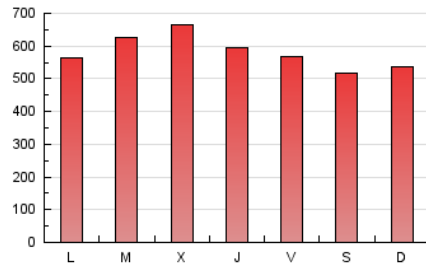

1. Cifras totales y promedios (Nacional e Internacional)

MES - AÑO	NAVEGADORES UNICOS	VISITAS	PAGINAS
Febrero - 2023	1.038.753	1.322.269	1.629.478
PROMEDIO DIARIO	42.554	47.224	58.196
PROMEDIO LUNES-VIERNES	43.961	48.903	60.413
PROMEDIO SABADO-DOMINGO	39.037	43.026	52.652
PAGINAS / VISITAS	1,23		
DURACION MEDIA VISITAS	0:00:43		
DURACION MEDIA PAGINAS	0:03:04		

2. Secciones (Nacional e Internacional)

	PAGINAS	%
HOME	15.788	0.97 %
RESTO	1.613.690	99.03 %

3. Por día del mes (Nacional e Internacional)

Día	N. únicos	Visitas	Páginas	Día	N. únicos	Visitas	Páginas	Día	N. únicos	Visitas	Páginas
1	43.321	46.345	54.360	11	33.205	37.152	45.402	21	54.733	60.191	75.675
2	39.354	43.056	50.999	12	34.911	38.896	47.742	22	72.304	80.039	101.488
3	35.274	37.970	44.617	13	39.123	44.189	53.319	23	57.111	63.221	79.882
4	31.755	34.274	39.756	14	38.470	43.345	53.328	24	45.272	51.085	65.328
5	33.721	36.139	42.010	15	37.628	42.603	52.617	25	44.402	48.946	62.102
6	36.437	39.518	46.876	16	36.879	41.779	51.991	26	43.705	47.932	59.996
7	38.867	43.328	53.180	17	48.154	54.077	66.356	27	43.699	49.752	62.774
8	41.981	47.207	57.962	18	43.643	48.643	59.823	28	47.488	53.827	68.702
9	39.458	44.107	54.751	19	46.956	52.229	64.388				
10	37.545	41.350	50.785	20	46.124	51.069	63.269				

4. Gráficas (Nacional e Internacional)

4.1 Por día de la semana (promedio)

N. únicos / Visitas (x 100)

Páginas (x 100)

4.2 Por franja horaria (promedio)

Visitas_ (x 1000)

Páginas (x 1000)

4.3 Por meses