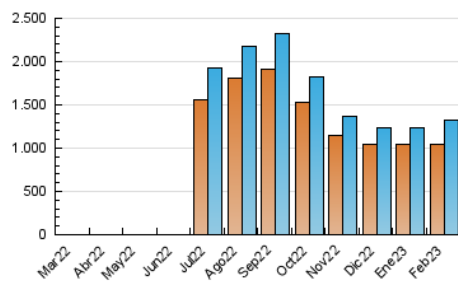

4.3 Por meses

N. únicos / Visitas (x 1000)