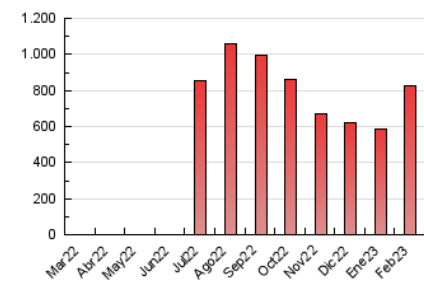

Páginas (x 1000)