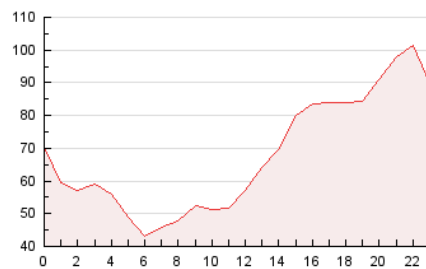

2. Secciones (Nacional e Internacional)

	PAGINAS	%
HOME	15.788	0.97 %
RESTO	1.613.690	99.03 %

3. Por día del mes (Nacional e Internacional)

Día	N. únicos	Visitas	Páginas	Día	N. únicos	Visitas	Páginas	Día	N. únicos	Visitas	Páginas
1	43.321	46.345	54.360	11	33.205	37.152	45.402	21	54.733	60.191	75.675
2	39.354	43.056	50.999	12	34.911	38.896	47.742	22	72.304	80.039	101.488
3	35.274	37.970	44.617	13	39.123	44.189	53.319	23	57.111	63.221	79.882
4	31.755	34.274	39.756	14	38.470	43.345	53.328	24	45.272	51.085	65.328
5	33.721	36.139	42.010	15	37.628	42.603	52.617	25	44.402	48.946	62.102
6	36.437	39.518	46.876	16	36.879	41.779	51.991	26	43.705	47.932	59.996
7	38.867	43.328	53.180	17	48.154	54.077	66.356	27	43.699	49.752	62.774
8	41.981	47.207	57.962	18	43.643	48.643	59.823	28	47.488	53.827	68.702
9	39.458	44.107	54.751	19	46.956	52.229	64.388				
10	37.545	41.350	50.785	20	46.124	51.069	63.269				

4. Gráficas (Nacional e Internacional)

4.1 Por día de la semana (promedio)

N. únicos / Visitas (x 100)

Páginas (x 100)

4.2 Por franja horaria (promedio)

Visitas_ (x 1000)

Páginas (x 1000)

4.3 Por meses