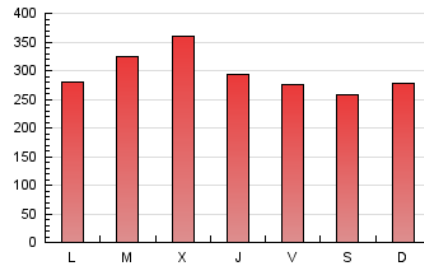

1. Cifras totales y promedios (Nacional)

MES - AÑO	NAVEGADORES UNICOS	VISITAS	PAGINAS
Febrero - 2023	518.683	679.433	827.395
PROMEDIO DIARIO	21.825	24.265	29.550
PROMEDIO LUNES-VIERNES	22.550	25.130	30.688
PROMEDIO SABADO-DOMINGO	20.013	22.105	26.703
PAGINAS / VISITAS	1,22		
DURACION MEDIA VISITAS	0:00:41		
DURACION MEDIA PAGINAS	0:03:09		

2. Secciones (Nacional)

	PAGINAS	%
HOME	12.246	1.48 %
RESTO	815.149	98.52 %

3. Por día del mes (Nacional)

Día	N. únicos	Visitas	Páginas	Día	N. únicos	Visitas	Páginas	Día	N. únicos	Visitas	Páginas
1	20.024	21.351	24.721	11	15.855	17.629	21.161	21	31.473	35.418	44.200
2	16.714	18.166	21.521	12	17.582	19.552	23.546	22	47.042	52.641	66.649
3	13.452	14.442	16.833	13	19.423	22.013	25.705	23	33.316	37.047	46.521
4	12.988	13.860	15.936	14	19.197	21.423	25.742	24	21.859	24.612	31.230
5	14.454	15.435	17.653	15	18.283	20.471	24.625	25	22.896	25.379	31.991
6	17.168	18.709	21.915	16	17.062	19.297	23.686	26	23.505	25.956	32.106
7	18.233	20.475	24.705	17	28.851	32.108	38.581	27	21.660	24.573	30.624
8	20.893	23.345	27.799	18	25.059	28.076	33.750	28	24.408	27.799	35.306
9	19.082	21.277	25.993	19	27.762	30.949	37.483				
10	17.978	19.773	23.733	20	24.886	27.657	33.680				

4. Gráficas (Nacional)

4.1 Por día de la semana (promedio)

N. únicos / Visitas (x 100)

Páginas (x 100)

4.2 Por franja horaria (promedio)

Visitas_ (x 1000)

Páginas (x 1000)

4.3 Por meses