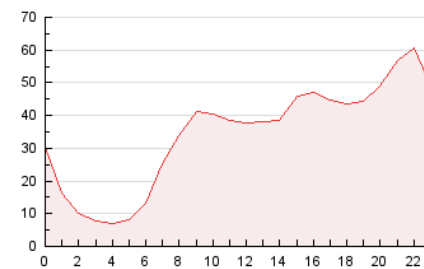

2. Secciones (Nacional)

	PAGINAS	%
HOME	12.246	1.48 %
RESTO	815.149	98.52 %

3. Por día del mes (Nacional)

Día	N. únicos	Visitas	Páginas	Día	N. únicos	Visitas	Páginas	Día	N. únicos	Visitas	Páginas
1	20.024	21.351	24.721	11	15.855	17.629	21.161	21	31.473	35.418	44.200
2	16.714	18.166	21.521	12	17.582	19.552	23.546	22	47.042	52.641	66.649
3	13.452	14.442	16.833	13	19.423	22.013	25.705	23	33.316	37.047	46.521
4	12.988	13.860	15.936	14	19.197	21.423	25.742	24	21.859	24.612	31.230
5	14.454	15.435	17.653	15	18.283	20.471	24.625	25	22.896	25.379	31.991
6	17.168	18.709	21.915	16	17.062	19.297	23.686	26	23.505	25.956	32.106
7	18.233	20.475	24.705	17	28.851	32.108	38.581	27	21.660	24.573	30.624
8	20.893	23.345	27.799	18	25.059	28.076	33.750	28	24.408	27.799	35.306
9	19.082	21.277	25.993	19	27.762	30.949	37.483				
10	17.978	19.773	23.733	20	24.886	27.657	33.680				

4. Gráficas (Nacional)

4.1 Por día de la semana (promedio)

N. únicos / Visitas (x 100)

Páginas (x 100)

4.2 Por franja horaria (promedio)

Visitas_ (x 1000)

Páginas (x 1000)

4.3 Por meses