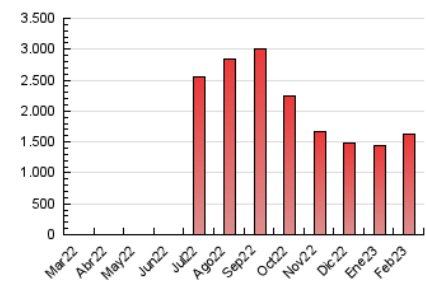

Páginas (x 1000)