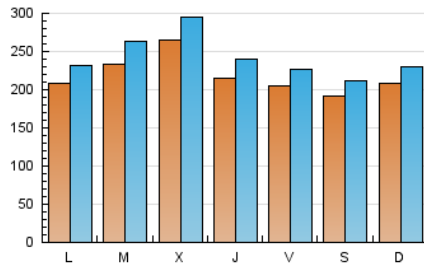

1. Cifras totales y promedios (Nacional)

MES - AÑO	NAVEGADORES UNICOS	VISITAS	PAGINAS
Febrero - 2023	518.683	679.433	827.395
PROMEDIO DIARIO	21.825	24.265	29.550
PROMEDIO LUNES-VIERNES	22.550	25.130	30.688
PROMEDIO SABADO-DOMINGO	20.013	22.105	26.703
PAGINAS / VISITAS	1,22		
DURACION MEDIA VISITAS	0:00:41		
DURACION MEDIA PAGINAS	0:03:09		

2. Secciones (Nacional)

	PAGINAS	%
HOME	12.246	1.48 %
RESTO	815.149	98.52 %

3. Por día del mes (Nacional)

Día	N. únicos	Visitas	Páginas	Día	N. únicos	Visitas	Páginas	Día	N. únicos	Visitas	Páginas
1	20.024	21.351	24.721	11	15.855	17.629	21.161	21	31.473	35.418	44.200
2	16.714	18.166	21.521	12	17.582	19.552	23.546	22	47.042	52.641	66.649
3	13.452	14.442	16.833	13	19.423	22.013	25.705	23	33.316	37.047	46.521
4	12.988	13.860	15.936	14	19.197	21.423	25.742	24	21.859	24.612	31.230
5	14.454	15.435	17.653	15	18.283	20.471	24.625	25	22.896	25.379	31.991
6	17.168	18.709	21.915	16	17.062	19.297	23.686	26	23.505	25.956	32.106
7	18.233	20.475	24.705	17	28.851	32.108	38.581	27	21.660	24.573	30.624
8	20.893	23.345	27.799	18	25.059	28.076	33.750	28	24.408	27.799	35.306
9	19.082	21.277	25.993	19	27.762	30.949	37.483				
10	17.978	19.773	23.733	20	24.886	27.657	33.680				

4. Gráficas (Nacional)

4.1 Por día de la semana (promedio)

N. únicos / Visitas (x 100)

Páginas (x 100)

4.2 Por franja horaria (promedio)

Visitas_ (x 1000)

Páginas (x 1000)

4.3 Por meses