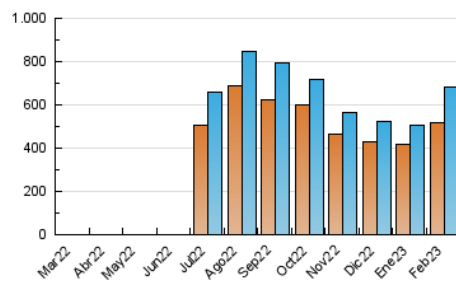

2. Secciones (Nacional)

	PAGINAS	%
HOME	12.246	1.48 %
RESTO	815.149	98.52 %

3. Por día del mes (Nacional)

Día	N. únicos	Visitas	Páginas	Día	N. únicos	Visitas	Páginas	Día	N. únicos	Visitas	Páginas
1	20.024	21.351	24.721	11	15.855	17.629	21.161	21	31.473	35.418	44.200
2	16.714	18.166	21.521	12	17.582	19.552	23.546	22	47.042	52.641	66.649
3	13.452	14.442	16.833	13	19.423	22.013	25.705	23	33.316	37.047	46.521
4	12.988	13.860	15.936	14	19.197	21.423	25.742	24	21.859	24.612	31.230
5	14.454	15.435	17.653	15	18.283	20.471	24.625	25	22.896	25.379	31.991
6	17.168	18.709	21.915	16	17.062	19.297	23.686	26	23.505	25.956	32.106
7	18.233	20.475	24.705	17	28.851	32.108	38.581	27	21.660	24.573	30.624
8	20.893	23.345	27.799	18	25.059	28.076	33.750	28	24.408	27.799	35.306
9	19.082	21.277	25.993	19	27.762	30.949	37.483				
10	17.978	19.773	23.733	20	24.886	27.657	33.680				

4. Gráficas (Nacional)

4.1 Por día de la semana (promedio)

N. únicos / Visitas (x 100)

Páginas (x 100)

4.2 Por franja horaria (promedio)

Visitas_ (x 1000)

Páginas (x 1000)

4.3 Por meses

N. únicos / Visitas (x 1000)

Páginas (x 1000)

5. Observaciones

Este Medio Electrónico de Comunicación ha sido medido por la herramienta Google Analytics de Google (Universal Analytics)

6. Definiciones básicas (Para más información ver Normas Técnicas para el Control de los Medios Electrónicos de Comunicación)

Visita:

Una secuencia ininterrumpida de páginas servidas a un usuario válido. Si dicho usuario no realiza peticiones de páginas en un periodo de tiempo (30 min) la siguiente petición constituirá el inicio de una nueva visita.