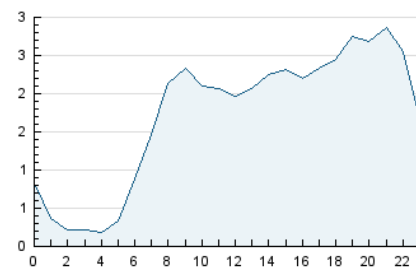

2. Secciones (Nacional)

	PAGINAS	%
HOME	7.412	15.45 %
RESTO	40.574	84.55 %

3. Por día del mes (Nacional)

Día	N. únicos	Visitas	Páginas	Día	N. únicos	Visitas	Páginas	Día	N. únicos	Visitas	Páginas
1	952	1.251	1.692	11	755	1.004	1.228	21	702	881	1.048
2	785	1.056	1.331	12	753	996	1.191	22	1.027	1.310	1.684
3	898	1.144	1.380	13	619	782	927	23	606	795	1.043
4	820	1.082	1.366	14	695	882	1.093	24	316	420	517
5	607	821	967	15	1.072	1.481	1.818	25	311	399	494
6	616	799	977	16	1.225	1.585	1.957	26	460	594	768
7	695	897	1.162	17	7.461	8.740	8.974	27	1.030	1.237	1.497
8	634	848	1.022	18	3.006	3.510	3.849	28	786	960	1.210
9	677	913	1.285	19	1.113	1.353	1.603	29	800	1.037	1.386
10	1.335	1.699	2.004	20	887	1.062	1.283	30	511	678	808
								31	305	402	422

4. Gráficas (Nacional)

4.1 Por día de la semana (promedio)

N. únicos / Visitas (x 100)

Páginas (x 100)

4.2 Por franja horaria (promedio)

Visitas_ (x 1000)

Páginas (x 1000)

4.3 Por meses