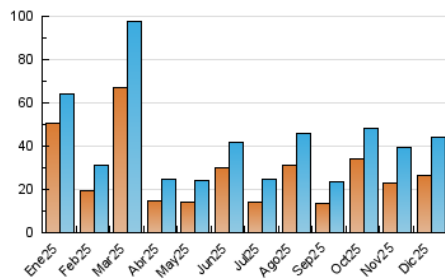

4.3 Por meses

N. únicos / Visitas (x 1000)