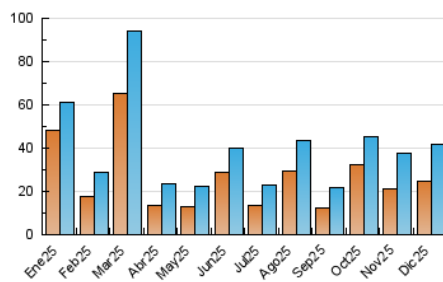

2. Secciones (Nacional)

	PAGINAS	%
HOME	7.412	15.45 %
RESTO	40.574	84.55 %

3. Por día del mes (Nacional)

Día	N. únicos	Visitas	Páginas	Día	N. únicos	Visitas	Páginas	Día	N. únicos	Visitas	Páginas
1	952	1.251	1.692	11	755	1.004	1.228	21	702	881	1.048
2	785	1.056	1.331	12	753	996	1.191	22	1.027	1.310	1.684
3	898	1.144	1.380	13	619	782	927	23	606	795	1.043
4	820	1.082	1.366	14	695	882	1.093	24	316	420	517
5	607	821	967	15	1.072	1.481	1.818	25	311	399	494
6	616	799	977	16	1.225	1.585	1.957	26	460	594	768
7	695	897	1.162	17	7.461	8.740	8.974	27	1.030	1.237	1.497
8	634	848	1.022	18	3.006	3.510	3.849	28	786	960	1.210
9	677	913	1.285	19	1.113	1.353	1.603	29	800	1.037	1.386
10	1.335	1.699	2.004	20	887	1.062	1.283	30	511	678	808
								31	305	402	422

4. Gráficas (Nacional)

4.1 Por día de la semana (promedio)

N. únicos / Visitas (x 100)

Páginas (x 100)

4.2 Por franja horaria (promedio)

Visitas_ (x 1000)

Páginas (x 1000)

4.3 Por meses

N. únicos / Visitas (x 1000)

Páginas (x 1000)

5. Observaciones

Este Medio Electrónico de Comunicación ha sido medido por la herramienta Google Analytics de Google (GA4).

6. Definiciones básicas (Para más información ver Normas Técnicas para el Control de los Medios Electrónicos de Comunicación)

Visita:

Una secuencia ininterrumpida de páginas servidas a un usuario válido. Si dicho usuario no realiza peticiones de páginas en un periodo de tiempo (30 min) la siguiente petición constituirá el inicio de una nueva visita.