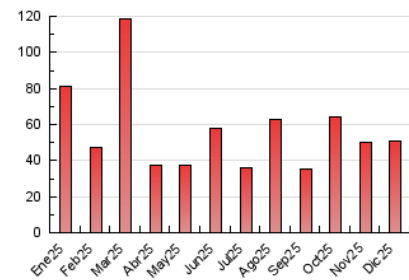

Páginas (x 1000)