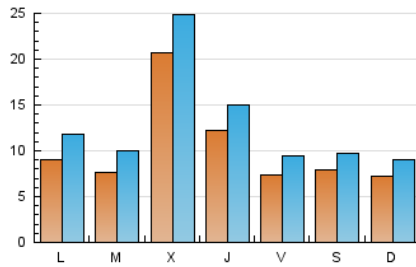

viure^{als}pirineus

1. Cifras totales y promedios (Nacional)

MES - AÑO	NAVEGADORES UNICOS	VISITAS	PAGINAS
Diciembre - 2025	24.832	41.542	47.986
PROMEDIO DIARIO	1.047	1.310	1.548
PROMEDIO LUNES-VIERNES	1.149	1.440	1.686
PROMEDIO SABADO-DOMINGO	754	938	1.150
PAGINAS / VISITAS	1,18		
DURACION MEDIA VISITAS	0:01:18		
TIEMPO INTERACCIÓN MEDIO	0:00:51		

2. Secciones (Nacional)

	PAGINAS	%
HOME	7.412	15.45 %
RESTO	40.574	84.55 %

3. Por día del mes (Nacional)

Día	N. únicos	Visitas	Páginas	Día	N. únicos	Visitas	Páginas	Día	N. únicos	Visitas	Páginas
1	952	1.251	1.692	11	755	1.004	1.228	21	702	881	1.048
2	785	1.056	1.331	12	753	996	1.191	22	1.027	1.310	1.684
3	898	1.144	1.380	13	619	782	927	23	606	795	1.043
4	820	1.082	1.366	14	695	882	1.093	24	316	420	517
5	607	821	967	15	1.072	1.481	1.818	25	311	399	494
6	616	799	977	16	1.225	1.585	1.957	26	460	594	768
7	695	897	1.162	17	7.461	8.740	8.974	27	1.030	1.237	1.497
8	634	848	1.022	18	3.006	3.510	3.849	28	786	960	1.210
9	677	913	1.285	19	1.113	1.353	1.603	29	800	1.037	1.386
10	1.335	1.699	2.004	20	887	1.062	1.283	30	511	678	808
								31	305	402	422

4. Gráficas (Nacional)

4.1 Por día de la semana (promedio)

N. únicos / Visitas (x 100)

Páginas (x 100)

4.2 Por franja horaria (promedio)

Visitas_ (x 1000)

Páginas (x 1000)

4.3 Por meses