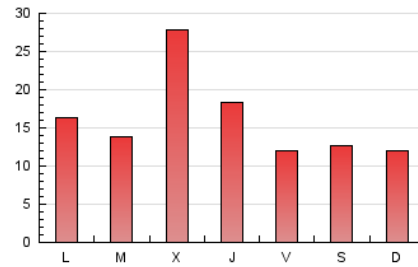

viure^{als}pirineus

1. Cifras totales y promedios (Nacional e Internacional)

MES - AÑO	NAVEGADORES UNICOS	VISITAS	PAGINAS
Diciembre - 2025	26.496	44.118	51.114
PROMEDIO DIARIO	1.118	1.390	1.649
PROMEDIO LUNES-VIERNES	1.222	1.522	1.791
PROMEDIO SABADO-DOMINGO	820	1.010	1.239
PAGINAS / VISITAS	1,19		
DURACION MEDIA VISITAS	0:01:17		
TIEMPO INTERACCIÓN MEDIO	0:00:51		

2. Secciones (Nacional e Internacional)

	PAGINAS	%
HOME	7.901	15.46 %
RESTO	43.213	84.54 %

3. Por día del mes (Nacional e Internacional)

Día	N. únicos	Visitas	Páginas	Día	N. únicos	Visitas	Páginas	Día	N. únicos	Visitas	Páginas
1	1.021	1.330	1.790	11	842	1.101	1.335	21	738	920	1.095
2	853	1.134	1.428	12	849	1.094	1.301	22	1.064	1.351	1.754
3	1.003	1.258	1.514	13	684	851	1.019	23	633	832	1.108
4	892	1.162	1.485	14	759	952	1.173	24	350	459	568
5	660	881	1.052	15	1.239	1.673	2.050	25	332	421	517
6	665	858	1.072	16	1.341	1.718	2.144	26	482	621	799
7	741	952	1.233	17	7.594	8.891	9.155	27	1.185	1.401	1.679
8	719	940	1.113	18	3.118	3.628	4.025	28	875	1.059	1.328
9	721	962	1.347	19	1.150	1.391	1.651	29	872	1.117	1.490
10	1.470	1.850	2.210	20	910	1.087	1.311	30	561	736	877
								31	346	447	491

4. Gráficas (Nacional e Internacional)

4.1 Por día de la semana (promedio)

N. únicos / Visitas (x 100)

Páginas (x 100)

4.2 Por franja horaria (promedio)

Visitas_ (x 1000)

Páginas (x 1000)

4.3 Por meses