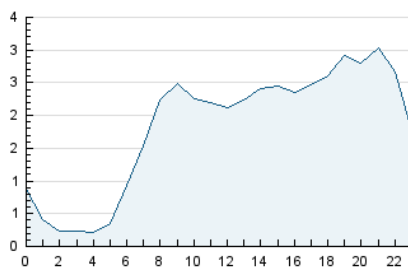

2. Secciones (Nacional e Internacional)

	PAGINAS	%
HOME	7.901	15.46 %
RESTO	43.213	84.54 %

3. Por día del mes (Nacional e Internacional)

Día	N. únicos	Visitas	Páginas	Día	N. únicos	Visitas	Páginas	Día	N. únicos	Visitas	Páginas
1	1.021	1.330	1.790	11	842	1.101	1.335	21	738	920	1.095
2	853	1.134	1.428	12	849	1.094	1.301	22	1.064	1.351	1.754
3	1.003	1.258	1.514	13	684	851	1.019	23	633	832	1.108
4	892	1.162	1.485	14	759	952	1.173	24	350	459	568
5	660	881	1.052	15	1.239	1.673	2.050	25	332	421	517
6	665	858	1.072	16	1.341	1.718	2.144	26	482	621	799
7	741	952	1.233	17	7.594	8.891	9.155	27	1.185	1.401	1.679
8	719	940	1.113	18	3.118	3.628	4.025	28	875	1.059	1.328
9	721	962	1.347	19	1.150	1.391	1.651	29	872	1.117	1.490
10	1.470	1.850	2.210	20	910	1.087	1.311	30	561	736	877
								31	346	447	491

4. Gráficas (Nacional e Internacional)

4.1 Por día de la semana (promedio)

N. únicos / Visitas (x 100)

Páginas (x 100)

4.2 Por franja horaria (promedio)

Visitas_ (x 1000)

Páginas (x 1000)

4.3 Por meses