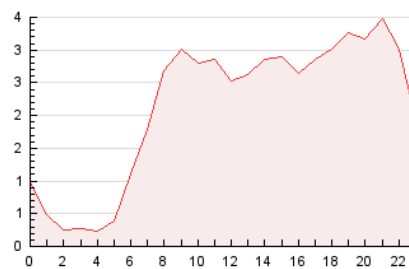

2. Secciones (Nacional e Internacional)

	PAGINAS	%
HOME	7.901	15.46 %
RESTO	43.213	84.54 %

3. Por día del mes (Nacional e Internacional)

Día	N. únicos	Visitas	Páginas	Día	N. únicos	Visitas	Páginas	Día	N. únicos	Visitas	Páginas
1	1.021	1.330	1.790	11	842	1.101	1.335	21	738	920	1.095
2	853	1.134	1.428	12	849	1.094	1.301	22	1.064	1.351	1.754
3	1.003	1.258	1.514	13	684	851	1.019	23	633	832	1.108
4	892	1.162	1.485	14	759	952	1.173	24	350	459	568
5	660	881	1.052	15	1.239	1.673	2.050	25	332	421	517
6	665	858	1.072	16	1.341	1.718	2.144	26	482	621	799
7	741	952	1.233	17	7.594	8.891	9.155	27	1.185	1.401	1.679
8	719	940	1.113	18	3.118	3.628	4.025	28	875	1.059	1.328
9	721	962	1.347	19	1.150	1.391	1.651	29	872	1.117	1.490
10	1.470	1.850	2.210	20	910	1.087	1.311	30	561	736	877
								31	346	447	491

4. Gráficas (Nacional e Internacional)

4.1 Por día de la semana (promedio)

N. únicos / Visitas (x 100)

Páginas (x 100)

4.2 Por franja horaria (promedio)

Visitas_ (x 1000)

Páginas (x 1000)

4.3 Por meses