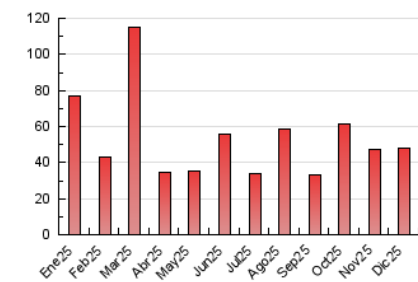

2. Secciones (Nacional)

	PAGINAS	%
HOME	7.412	15.45 %
RESTO	40.574	84.55 %

3. Por día del mes (Nacional)

Día	N. únicos	Visitas	Páginas	Día	N. únicos	Visitas	Páginas	Día	N. únicos	Visitas	Páginas
1	952	1.251	1.692	11	755	1.004	1.228	21	702	881	1.048
2	785	1.056	1.331	12	753	996	1.191	22	1.027	1.310	1.684
3	898	1.144	1.380	13	619	782	927	23	606	795	1.043
4	820	1.082	1.366	14	695	882	1.093	24	316	420	517
5	607	821	967	15	1.072	1.481	1.818	25	311	399	494
6	616	799	977	16	1.225	1.585	1.957	26	460	594	768
7	695	897	1.162	17	7.461	8.740	8.974	27	1.030	1.237	1.497
8	634	848	1.022	18	3.006	3.510	3.849	28	786	960	1.210
9	677	913	1.285	19	1.113	1.353	1.603	29	800	1.037	1.386
10	1.335	1.699	2.004	20	887	1.062	1.283	30	511	678	808
								31	305	402	422

4. Gráficas (Nacional)

4.1 Por día de la semana (promedio)

N. únicos / Visitas (x 100)

Páginas (x 100)

4.2 Por franja horaria (promedio)

Visitas_ (x 1000)

Páginas (x 1000)

4.3 Por meses

N. únicos / Visitas (x 1000)

Páginas (x 1000)

5. Observaciones

Este Medio Electrónico de Comunicación ha sido medido por la herramienta Google Analytics de Google (GA4).

6. Definiciones básicas (Para más información ver Normas Técnicas para el Control de los Medios Electrónicos de Comunicación)