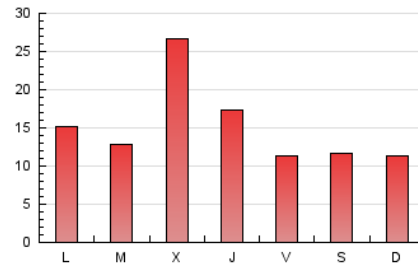

viure^{als}pirineus

1. Cifras totales y promedios (Nacional)

MES - AÑO	NAVEGADORES UNICOS	VISITAS	PAGINAS
Diciembre - 2025	24.832	41.542	47.986
PROMEDIO DIARIO	1.047	1.310	1.548
PROMEDIO LUNES-VIERNES	1.149	1.440	1.686
PROMEDIO SABADO-DOMINGO	754	938	1.150
PAGINAS / VISITAS	1,18		
DURACION MEDIA VISITAS	0:01:18		
TIEMPO INTERACCIÓN MEDIO	0:00:51		

2. Secciones (Nacional)

	PAGINAS	%
HOME	7.412	15.45 %
RESTO	40.574	84.55 %

3. Por día del mes (Nacional)

Día	N. únicos	Visitas	Páginas	Día	N. únicos	Visitas	Páginas	Día	N. únicos	Visitas	Páginas
1	952	1.251	1.692	11	755	1.004	1.228	21	702	881	1.048
2	785	1.056	1.331	12	753	996	1.191	22	1.027	1.310	1.684
3	898	1.144	1.380	13	619	782	927	23	606	795	1.043
4	820	1.082	1.366	14	695	882	1.093	24	316	420	517
5	607	821	967	15	1.072	1.481	1.818	25	311	399	494
6	616	799	977	16	1.225	1.585	1.957	26	460	594	768
7	695	897	1.162	17	7.461	8.740	8.974	27	1.030	1.237	1.497
8	634	848	1.022	18	3.006	3.510	3.849	28	786	960	1.210
9	677	913	1.285	19	1.113	1.353	1.603	29	800	1.037	1.386
10	1.335	1.699	2.004	20	887	1.062	1.283	30	511	678	808
								31	305	402	422

4. Gráficas (Nacional)

4.1 Por día de la semana (promedio)

N. únicos / Visitas (x 100)

Páginas (x 100)

4.2 Por franja horaria (promedio)

Visitas_ (x 1000)

Páginas (x 1000)

4.3 Por meses