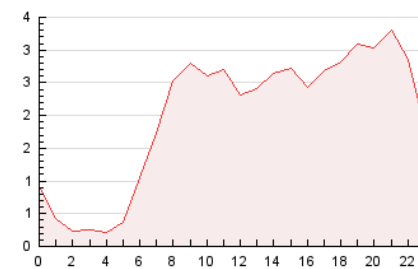

2. Secciones (Nacional)

	PAGINAS	%
HOME	7.412	15.45 %
RESTO	40.574	84.55 %

3. Por día del mes (Nacional)

Día	N. únicos	Visitas	Páginas	Día	N. únicos	Visitas	Páginas	Día	N. únicos	Visitas	Páginas
1	952	1.251	1.692	11	755	1.004	1.228	21	702	881	1.048
2	785	1.056	1.331	12	753	996	1.191	22	1.027	1.310	1.684
3	898	1.144	1.380	13	619	782	927	23	606	795	1.043
4	820	1.082	1.366	14	695	882	1.093	24	316	420	517
5	607	821	967	15	1.072	1.481	1.818	25	311	399	494
6	616	799	977	16	1.225	1.585	1.957	26	460	594	768
7	695	897	1.162	17	7.461	8.740	8.974	27	1.030	1.237	1.497
8	634	848	1.022	18	3.006	3.510	3.849	28	786	960	1.210
9	677	913	1.285	19	1.113	1.353	1.603	29	800	1.037	1.386
10	1.335	1.699	2.004	20	887	1.062	1.283	30	511	678	808
								31	305	402	422

4. Gráficas (Nacional)

4.1 Por día de la semana (promedio)

N. únicos / Visitas (x 100)

Páginas (x 100)

4.2 Por franja horaria (promedio)

Visitas_ (x 1000)

Páginas (x 1000)

4.3 Por meses