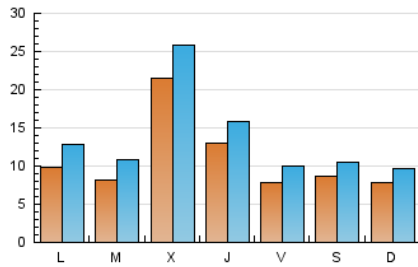

viure^{als}pirineus

1. Cifras totales y promedios (Nacional e Internacional)

MES - AÑO	NAVEGADORES UNICOS	VISITAS	PAGINAS
Diciembre - 2025	26.496	44.118	51.114
PROMEDIO DIARIO	1.118	1.390	1.649
PROMEDIO LUNES-VIERNES	1.222	1.522	1.791
PROMEDIO SABADO-DOMINGO	820	1.010	1.239
PAGINAS / VISITAS	1,19		
DURACION MEDIA VISITAS	0:01:17		
TIEMPO INTERACCIÓN MEDIO	0:00:51		

2. Secciones (Nacional e Internacional)

	PAGINAS	%
HOME	7.901	15.46 %
RESTO	43.213	84.54 %

3. Por día del mes (Nacional e Internacional)

Día	N. únicos	Visitas	Páginas	Día	N. únicos	Visitas	Páginas	Día	N. únicos	Visitas	Páginas
1	1.021	1.330	1.790	11	842	1.101	1.335	21	738	920	1.095
2	853	1.134	1.428	12	849	1.094	1.301	22	1.064	1.351	1.754
3	1.003	1.258	1.514	13	684	851	1.019	23	633	832	1.108
4	892	1.162	1.485	14	759	952	1.173	24	350	459	568
5	660	881	1.052	15	1.239	1.673	2.050	25	332	421	517
6	665	858	1.072	16	1.341	1.718	2.144	26	482	621	799
7	741	952	1.233	17	7.594	8.891	9.155	27	1.185	1.401	1.679
8	719	940	1.113	18	3.118	3.628	4.025	28	875	1.059	1.328
9	721	962	1.347	19	1.150	1.391	1.651	29	872	1.117	1.490
10	1.470	1.850	2.210	20	910	1.087	1.311	30	561	736	877
								31	346	447	491

4. Gráficas (Nacional e Internacional)

4.1 Por día de la semana (promedio)

N. únicos / Visitas (x 100)

Páginas (x 100)

4.2 Por franja horaria (promedio)

Visitas_ (x 1000)

Páginas (x 1000)

4.3 Por meses