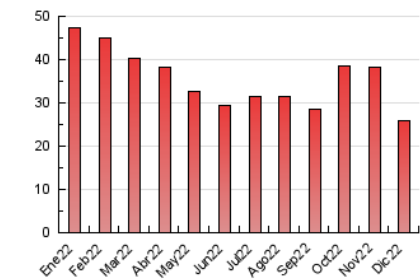

### 3. Por día del mes (Nacional e Internacional)

Día	N. únicos	Visitas	Páginas	Día	N. únicos	Visitas	Páginas	Día	N. únicos	Visitas	Páginas
1	710	830	1.390	11	463	516	698	21	1.289	1.412	1.920
2	498	590	955	12	422	486	833	22	972	1.047	1.376
3	435	485	665	13	453	526	792	23	497	553	819
4	474	519	767	14	374	438	743	24	279	305	412
5	815	940	1.273	15	281	330	537	25	301	319	427
6	756	827	1.144	16	428	488	667	26	508	552	714
7	585	654	919	17	278	302	435	27	562	620	951
8	413	453	701	18	250	278	403	28	525	581	860
9	470	519	739	19	418	472	764	29	650	721	1.004
10	364	390	612	20	873	948	1.338	30	457	498	676
								31	253	272	365

##### 4.1 Por día de la semana (promedio)

N. únicos / Visitas (x 100)

Páginas (x 100)

##### 4.2 Por franja horaria (promedio)

Visitas\_\_ (x 1000)

Páginas (x 1000)

##### 4.3 Por meses

N. únicos / Visitas (x 1000)

Páginas (x 1000)