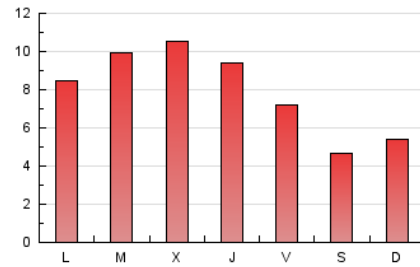

Páginas (x 100)