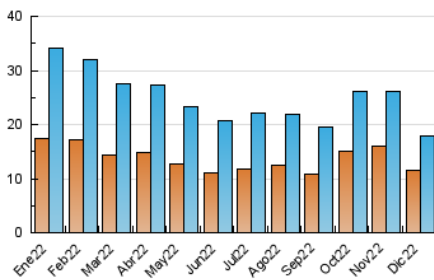

##### 4.1 Por día de la semana (promedio)

N. únicos / Visitas (x 100)

Páginas (x 100)

##### 4.2 Por franja horaria (promedio)

Visitas\_\_ (x 1000)

Páginas (x 1000)

##### 4.3 Por meses

N. únicos / Visitas (x 1000)

Páginas (x 1000)