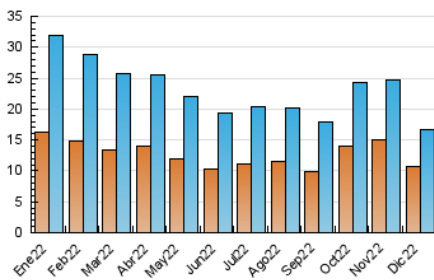

##### 4.1 Por día de la semana (promedio)

N. únicos / Visitas (x 100)

Páginas (x 100)

##### 4.2 Por franja horaria (promedio)

Visitas\_ (x 1000)

Páginas (x 1000)

##### 4.3 Por meses

N. únicos / Visitas (x 1000)

Páginas (x 1000)