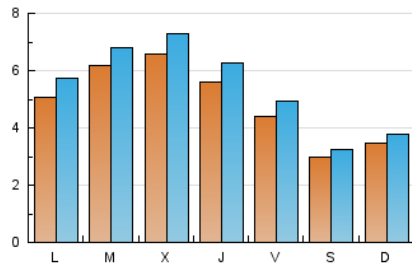

4. Gráficas (Nacional)

4.1 Por día de la semana (promedio)

N. únicos / Visitas (x 100)