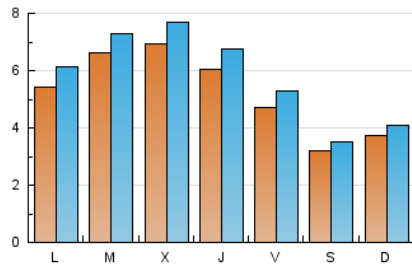

4. Gráficas (Nacional e Internacional)

4.1 Por día de la semana (promedio)

N. únicos / Visitas (x 100)