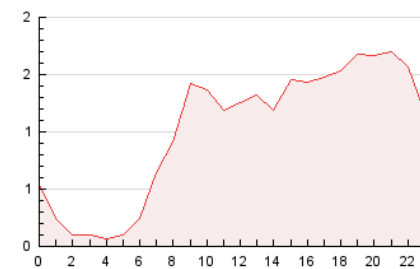

#### 3. Por día del mes (Nacional)

Día	N. únicos	Visitas	Páginas	Día	N. únicos	Visitas	Páginas	Día	N. únicos	Visitas	Páginas
1	666	781	1.319	11	435	480	657	21	1.227	1.341	1.837
2	469	552	896	12	400	460	800	22	911	978	1.291
3	407	448	618	13	425	492	741	23	461	516	773
4	447	491	731	14	353	409	686	24	243	269	376
5	767	885	1.196	15	256	297	496	25	273	290	391
6	711	779	1.088	16	416	473	647	26	467	510	668
7	549	613	873	17	268	290	420	27	514	566	882
8	384	421	656	18	231	254	379	28	495	548	819
9	440	486	692	19	388	437	726	29	580	648	923
10	344	370	586	20	822	891	1.258	30	405	439	606
								31	221	236	328

##### 4.1 Por día de la semana (promedio)

N. únicos / Visitas (x 100)

Páginas (x 100)

##### 4.2 Por franja horaria (promedio)

Visitas\_ (x 1000)

Páginas (x 1000)

##### 4.3 Por meses

N. únicos / Visitas (x 1000)

Páginas (x 1000)