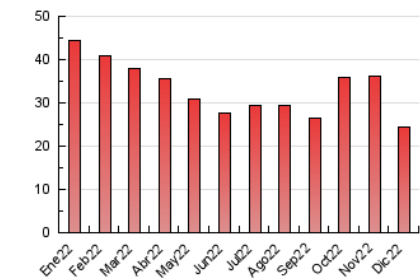

##### 4.1 Por día de la semana (promedio)

N. únicos / Visitas (x 100)

Páginas (x 100)

##### 4.2 Por franja horaria (promedio)

Visitas\_ (x 1000)

Páginas (x 1000)

##### 4.3 Por meses

N. únicos / Visitas (x 1000)

Páginas (x 1000)