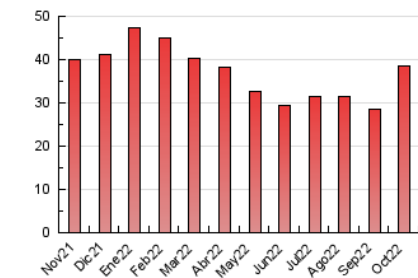

### 3. Por día del mes (Nacional e Internacional)

Día	N. únicos	Visitas	Páginas	Día	N. únicos	Visitas	Páginas	Día	N. únicos	Visitas	Páginas
1	488	574	800	11	689	849	1.322	21	420	562	953
2	522	618	800	12	438	536	725	22	830	1.051	1.540
3	906	1.128	1.647	13	429	539	870	23	746	912	1.377
4	1.560	1.915	2.703	14	507	681	1.052	24	892	1.163	1.836
5	1.452	1.741	2.469	15	502	607	845	25	594	798	1.233
6	720	891	1.359	16	484	584	946	26	823	940	1.361
7	562	667	1.148	17	556	705	1.102	27	818	961	1.483
8	386	443	625	18	911	1.140	1.721	28	539	613	910
9	501	571	818	19	843	1.088	1.562	29	592	640	893
10	647	805	1.168	20	604	809	1.157	30	593	637	863
								31	794	866	1.130

##### 4.1 Por día de la semana (promedio)

N. únicos / Visitas (x 100)

Páginas (x 100)

##### 4.2 Por franja horaria (promedio)

Visitas\_ (x 1000)

Páginas (x 1000)

##### 4.3 Por meses

N. únicos / Visitas (x 1000)

Páginas (x 1000)