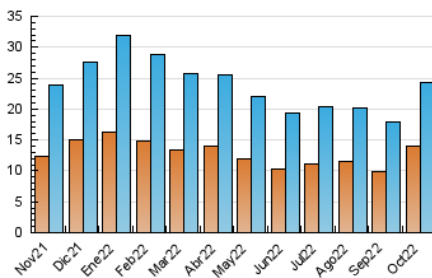

##### 4.1 Por día de la semana (promedio)

N. únicos / Visitas (x 100)

Páginas (x 100)

##### 4.2 Por franja horaria (promedio)

Visitas\_\_ (x 1000)

Páginas (x 1000)

##### 4.3 Por meses

N. únicos / Visitas (x 1000)

Páginas (x 1000)