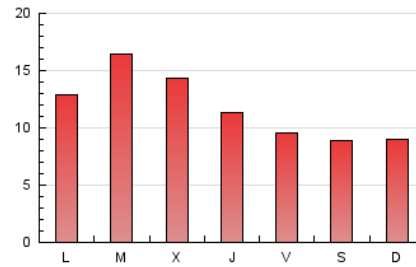

Páginas (x 100)