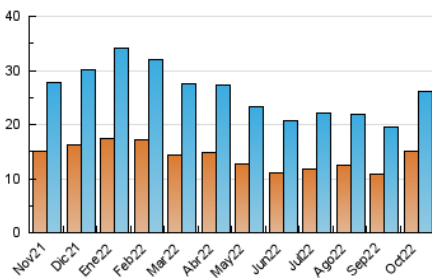

##### 4.1 Por día de la semana (promedio)

N. únicos / Visitas (x 100)

Páginas (x 100)

##### 4.2 Por franja horaria (promedio)

Visitas\_ (x 1000)

Páginas (x 1000)

##### 4.3 Por meses

N. únicos / Visitas (x 1000)

Páginas (x 1000)