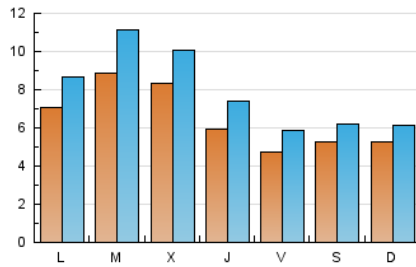

4. Gráficas (Nacional)

4.1 Por día de la semana (promedio)

N. únicos / Visitas (x 100)