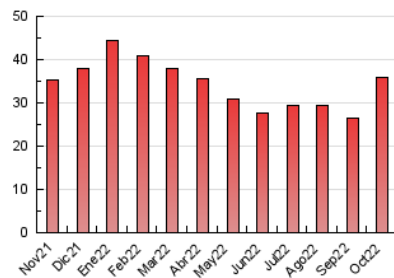

##### 4.1 Por día de la semana (promedio)

N. únicos / Visitas (x 100)

Páginas (x 100)

##### 4.2 Por franja horaria (promedio)

Visitas\_\_ (x 1000)

Páginas (x 1000)

##### 4.3 Por meses

N. únicos / Visitas (x 1000)

Páginas (x 1000)