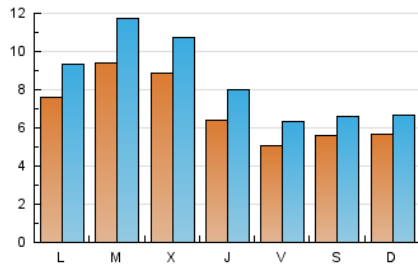

4. Gráficas (Nacional e Internacional)

4.1 Por día de la semana (promedio)

N. únicos / Visitas (x 100)