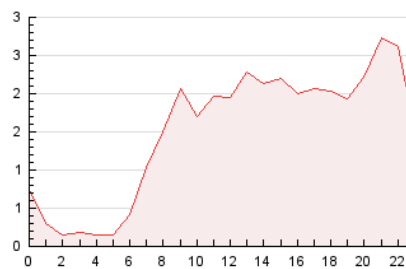

#### 3. Por día del mes (Nacional)

Día	N. únicos	Visitas	Páginas	Día	N. únicos	Visitas	Páginas	Día	N. únicos	Visitas	Páginas
1	459	537	741	11	634	781	1.226	21	398	535	918
2	494	590	769	12	397	481	663	22	794	1.009	1.486
3	840	1.042	1.534	13	391	488	794	23	681	828	1.281
4	1.493	1.837	2.586	14	459	611	962	24	834	1.087	1.724
5	1.354	1.630	2.321	15	453	555	786	25	558	748	1.153
6	651	812	1.245	16	437	531	877	26	774	879	1.275
7	526	624	1.081	17	500	640	1.007	27	768	902	1.390
8	352	403	572	18	868	1.080	1.624	28	515	585	878
9	470	536	770	19	804	1.030	1.475	29	564	610	857
10	611	757	1.104	20	559	758	1.082	30	541	579	777
								31	742	811	1.058

##### 4.1 Por día de la semana (promedio)

N. únicos / Visitas (x 100)

Páginas (x 100)

##### 4.2 Por franja horaria (promedio)

Visitas\_\_ (x 1000)

Páginas (x 1000)

##### 4.3 Por meses

N. únicos / Visitas (x 1000)

Páginas (x 1000)