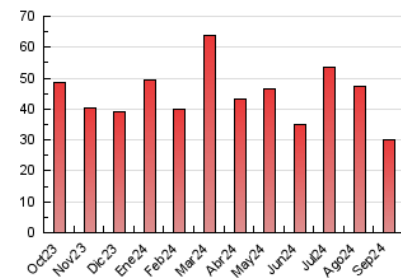

Páginas (x 1000)