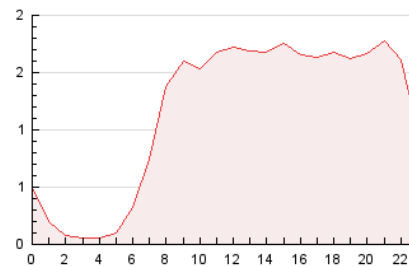

2. Secciones (Nacional)

	PAGINAS	%
HOME	6.250	22.54 %
RESTO	21.482	77.46 %

3. Por día del mes (Nacional)

Día	N. únicos	Visitas	Páginas	Día	N. únicos	Visitas	Páginas	Día	N. únicos	Visitas	Páginas
1	401	456	641	11	484	550	718	21	573	639	888
2	566	653	986	12	603	683	990	22	510	579	834
3	561	677	985	13	611	711	1.042	23	577	676	993
4	490	582	831	14	445	507	728	24	607	702	979
5	517	598	808	15	540	599	836	25	422	495	763
6	434	499	665	16	616	708	1.043	26	416	482	735
7	353	395	504	17	1.192	1.370	1.845	27	432	511	748
8	438	503	745	18	900	1.016	1.446	28	325	360	465
9	714	815	1.158	19	606	694	990	29	461	507	744
10	653	761	1.020	20	636	731	1.062	30	803	934	1.540

4. Gráficas (Nacional)

4.1 Por día de la semana (promedio)

N. únicos / Visitas (x 100)

Páginas (x 100)

4.2 Por franja horaria (promedio)

Visitas_ (x 1000)

Páginas (x 1000)

4.3 Por meses

N. únicos / Visitas (x 1000)

Páginas (x 1000)

5. Observaciones

Este Medio Electrónico de Comunicación ha sido medido por la herramienta Google Analytics de Google (GA4).

6. Definiciones básicas (Para más información ver Normas Técnicas para el Control de los Medios Electrónicos de Comunicación)