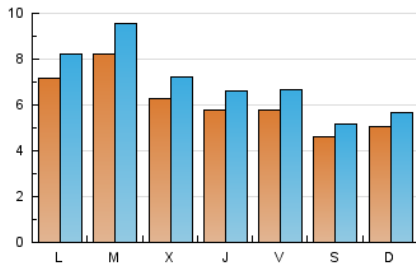

viure^{als}pirineus

1. Cifras totales y promedios (Nacional e Internacional)

MES - AÑO	NAVEGADORES UNICOS	VISITAS	PAGINAS
Septiembre - 2024	13.573	21.020	29.897
PROMEDIO DIARIO	613	701	997
PROMEDIO LUNES-VIERNES	667	768	1.100
PROMEDIO SABADO-DOMINGO	486	544	756
PAGINAS / VISITAS	1,42		
DURACION MEDIA VISITAS	0:02:25		
TIEMPO INTERACCIÓN MEDIO	0:01:17		

2. Secciones (Nacional e Internacional)

	PAGINAS	%
HOME	6.678	22.34 %
RESTO	23.219	77.66 %

3. Por día del mes (Nacional e Internacional)

Día	N. únicos	Visitas	Páginas	Día	N. únicos	Visitas	Páginas	Día	N. únicos	Visitas	Páginas
1	429	485	676	11	525	598	779	21	633	705	959
2	612	703	1.052	12	640	721	1.042	22	546	616	874
3	600	720	1.045	13	673	776	1.114	23	637	743	1.069
4	539	637	906	14	477	540	770	24	674	778	1.082
5	568	656	910	15	582	645	894	25	462	539	860
6	476	546	727	16	668	766	1.118	26	456	529	799
7	378	422	548	17	1.313	1.504	2.046	27	469	550	801
8	479	545	791	18	990	1.112	1.565	28	361	397	512
9	789	894	1.267	19	650	742	1.061	29	492	541	782
10	712	827	1.104	20	686	784	1.123	30	863	999	1.621

4. Gráficas (Nacional e Internacional)

4.1 Por día de la semana (promedio)

N. únicos / Visitas (x 100)

Páginas (x 100)

4.2 Por franja horaria (promedio)

Visitas_ (x 1000)

Páginas (x 1000)

4.3 Por meses