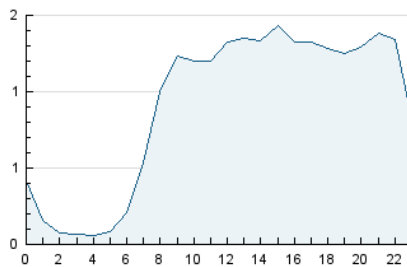

2. Secciones (Nacional e Internacional)

	PAGINAS	%
HOME	6.678	22.34 %
RESTO	23.219	77.66 %

3. Por día del mes (Nacional e Internacional)

Día	N. únicos	Visitas	Páginas	Día	N. únicos	Visitas	Páginas	Día	N. únicos	Visitas	Páginas
1	429	485	676	11	525	598	779	21	633	705	959
2	612	703	1.052	12	640	721	1.042	22	546	616	874
3	600	720	1.045	13	673	776	1.114	23	637	743	1.069
4	539	637	906	14	477	540	770	24	674	778	1.082
5	568	656	910	15	582	645	894	25	462	539	860
6	476	546	727	16	668	766	1.118	26	456	529	799
7	378	422	548	17	1.313	1.504	2.046	27	469	550	801
8	479	545	791	18	990	1.112	1.565	28	361	397	512
9	789	894	1.267	19	650	742	1.061	29	492	541	782
10	712	827	1.104	20	686	784	1.123	30	863	999	1.621

4. Gráficas (Nacional e Internacional)

4.1 Por día de la semana (promedio)

N. únicos / Visitas (x 100)

Páginas (x 100)

4.2 Por franja horaria (promedio)

Visitas_ (x 1000)

Páginas (x 1000)

4.3 Por meses