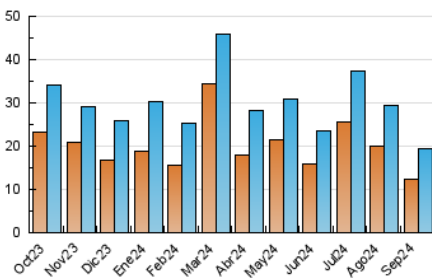

2. Secciones (Nacional)

	PAGINAS	%
HOME	6.250	22.54 %
RESTO	21.482	77.46 %

3. Por día del mes (Nacional)

Día	N. únicos	Visitas	Páginas	Día	N. únicos	Visitas	Páginas	Día	N. únicos	Visitas	Páginas
1	401	456	641	11	484	550	718	21	573	639	888
2	566	653	986	12	603	683	990	22	510	579	834
3	561	677	985	13	611	711	1.042	23	577	676	993
4	490	582	831	14	445	507	728	24	607	702	979
5	517	598	808	15	540	599	836	25	422	495	763
6	434	499	665	16	616	708	1.043	26	416	482	735
7	353	395	504	17	1.192	1.370	1.845	27	432	511	748
8	438	503	745	18	900	1.016	1.446	28	325	360	465
9	714	815	1.158	19	606	694	990	29	461	507	744
10	653	761	1.020	20	636	731	1.062	30	803	934	1.540

4. Gráficas (Nacional)

4.1 Por día de la semana (promedio)

N. únicos / Visitas (x 100)

Páginas (x 100)

4.2 Por franja horaria (promedio)

Visitas_ (x 1000)

Páginas (x 1000)

4.3 Por meses

N. únicos / Visitas (x 1000)

Páginas (x 1000)

5. Observaciones

Este Medio Electrónico de Comunicación ha sido medido por la herramienta Google Analytics de Google (GA4).

6. Definiciones básicas (Para más información ver Normas Técnicas para el Control de los Medios Electrónicos de Comunicación)

Visita:

Una secuencia ininterrumpida de páginas servidas a un usuario válido. Si dicho usuario no realiza peticiones de páginas en un periodo de tiempo (30 min) la siguiente petición constituirá el inicio de una nueva visita.