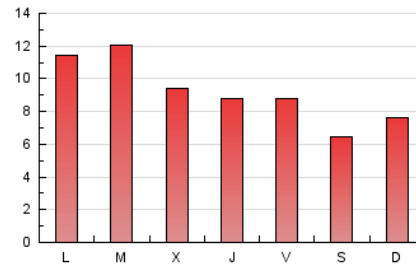

viure^{als}pirineus

1. Cifras totales y promedios (Nacional)

MES - AÑO	NAVEGADORES UNICOS	VISITAS	PAGINAS
Septiembre - 2024	12.413	19.393	27.732
PROMEDIO DIARIO	563	646	924
PROMEDIO LUNES-VIERNES	611	707	1.017
PROMEDIO SABADO-DOMINGO	450	505	709
PAGINAS / VISITAS	1,43		
DURACION MEDIA VISITAS	0:02:29		
TIEMPO INTERACCIÓN MEDIO	0:01:19		

2. Secciones (Nacional)

	PAGINAS	%
HOME	6.250	22.54 %
RESTO	21.482	77.46 %

3. Por día del mes (Nacional)

Día	N. únicos	Visitas	Páginas	Día	N. únicos	Visitas	Páginas	Día	N. únicos	Visitas	Páginas
1	401	456	641	11	484	550	718	21	573	639	888
2	566	653	986	12	603	683	990	22	510	579	834
3	561	677	985	13	611	711	1.042	23	577	676	993
4	490	582	831	14	445	507	728	24	607	702	979
5	517	598	808	15	540	599	836	25	422	495	763
6	434	499	665	16	616	708	1.043	26	416	482	735
7	353	395	504	17	1.192	1.370	1.845	27	432	511	748
8	438	503	745	18	900	1.016	1.446	28	325	360	465
9	714	815	1.158	19	606	694	990	29	461	507	744
10	653	761	1.020	20	636	731	1.062	30	803	934	1.540

4. Gráficas (Nacional)

4.1 Por día de la semana (promedio)

N. únicos / Visitas (x 100)

Páginas (x 100)

4.2 Por franja horaria (promedio)

Visitas_ (x 1000)

Páginas (x 1000)

4.3 Por meses