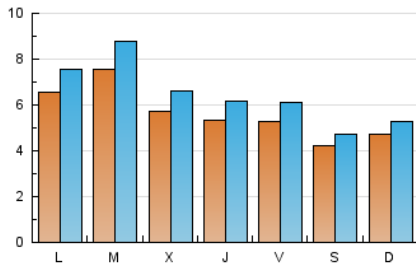

viure^{als}pirineus

1. Cifras totales y promedios (Nacional)

MES - AÑO	NAVEGADORES UNICOS	VISITAS	PAGINAS
Septiembre - 2024	12.413	19.393	27.732
PROMEDIO DIARIO	563	646	924
PROMEDIO LUNES-VIERNES	611	707	1.017
PROMEDIO SABADO-DOMINGO	450	505	709
PAGINAS / VISITAS	1,43		
DURACION MEDIA VISITAS	0:02:29		
TIEMPO INTERACCIÓN MEDIO	0:01:19		

2. Secciones (Nacional)

	PAGINAS	%
HOME	6.250	22.54 %
RESTO	21.482	77.46 %

3. Por día del mes (Nacional)

Día	N. únicos	Visitas	Páginas	Día	N. únicos	Visitas	Páginas	Día	N. únicos	Visitas	Páginas
1	401	456	641	11	484	550	718	21	573	639	888
2	566	653	986	12	603	683	990	22	510	579	834
3	561	677	985	13	611	711	1.042	23	577	676	993
4	490	582	831	14	445	507	728	24	607	702	979
5	517	598	808	15	540	599	836	25	422	495	763
6	434	499	665	16	616	708	1.043	26	416	482	735
7	353	395	504	17	1.192	1.370	1.845	27	432	511	748
8	438	503	745	18	900	1.016	1.446	28	325	360	465
9	714	815	1.158	19	606	694	990	29	461	507	744
10	653	761	1.020	20	636	731	1.062	30	803	934	1.540

4. Gráficas (Nacional)

4.1 Por día de la semana (promedio)

N. únicos / Visitas (x 100)

Páginas (x 100)

4.2 Por franja horaria (promedio)

Visitas_ (x 1000)

Páginas (x 1000)

4.3 Por meses