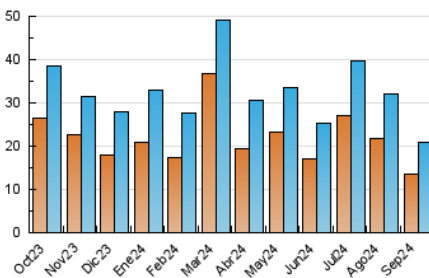

4.3 Por meses

N. únicos / Visitas (x 1000)