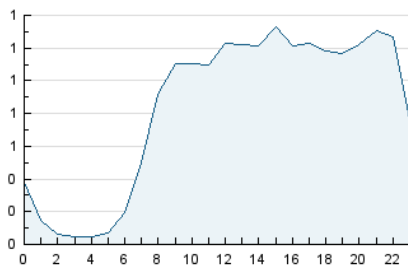

2. Secciones (Nacional)

	PAGINAS	%
HOME	6.250	22.54 %
RESTO	21.482	77.46 %

3. Por día del mes (Nacional)

Día	N. únicos	Visitas	Páginas	Día	N. únicos	Visitas	Páginas	Día	N. únicos	Visitas	Páginas
1	401	456	641	11	484	550	718	21	573	639	888
2	566	653	986	12	603	683	990	22	510	579	834
3	561	677	985	13	611	711	1.042	23	577	676	993
4	490	582	831	14	445	507	728	24	607	702	979
5	517	598	808	15	540	599	836	25	422	495	763
6	434	499	665	16	616	708	1.043	26	416	482	735
7	353	395	504	17	1.192	1.370	1.845	27	432	511	748
8	438	503	745	18	900	1.016	1.446	28	325	360	465
9	714	815	1.158	19	606	694	990	29	461	507	744
10	653	761	1.020	20	636	731	1.062	30	803	934	1.540

4. Gráficas (Nacional)

4.1 Por día de la semana (promedio)

N. únicos / Visitas (x 100)

Páginas (x 100)

4.2 Por franja horaria (promedio)

Visitas_ (x 1000)

Páginas (x 1000)

4.3 Por meses

N. únicos / Visitas (x 1000)

Páginas (x 1000)

5. Observaciones

Este Medio Electrónico de Comunicación ha sido medido por la herramienta Google Analytics de Google (GA4).

6. Definiciones básicas (Para más información ver Normas Técnicas para el Control de los Medios Electrónicos de Comunicación)