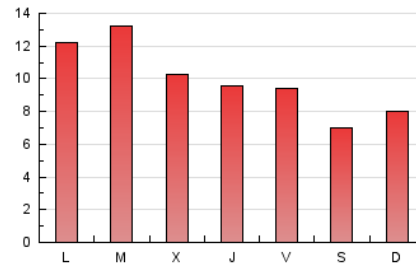

viure^{als}pirineus

1. Cifras totales y promedios (Nacional e Internacional)

MES - AÑO	NAVEGADORES UNICOS	VISITAS	PAGINAS
Septiembre - 2024	13.573	21.020	29.897
PROMEDIO DIARIO	613	701	997
PROMEDIO LUNES-VIERNES	667	768	1.100
PROMEDIO SABADO-DOMINGO	486	544	756
PAGINAS / VISITAS	1,42		
DURACION MEDIA VISITAS	0:02:25		
TIEMPO INTERACCIÓN MEDIO	0:01:17		

2. Secciones (Nacional e Internacional)

	PAGINAS	%
HOME	6.678	22.34 %
RESTO	23.219	77.66 %

3. Por día del mes (Nacional e Internacional)

Día	N. únicos	Visitas	Páginas	Día	N. únicos	Visitas	Páginas	Día	N. únicos	Visitas	Páginas
1	429	485	676	11	525	598	779	21	633	705	959
2	612	703	1.052	12	640	721	1.042	22	546	616	874
3	600	720	1.045	13	673	776	1.114	23	637	743	1.069
4	539	637	906	14	477	540	770	24	674	778	1.082
5	568	656	910	15	582	645	894	25	462	539	860
6	476	546	727	16	668	766	1.118	26	456	529	799
7	378	422	548	17	1.313	1.504	2.046	27	469	550	801
8	479	545	791	18	990	1.112	1.565	28	361	397	512
9	789	894	1.267	19	650	742	1.061	29	492	541	782
10	712	827	1.104	20	686	784	1.123	30	863	999	1.621

4. Gráficas (Nacional e Internacional)

4.1 Por día de la semana (promedio)

N. únicos / Visitas (x 100)

Páginas (x 100)

4.2 Por franja horaria (promedio)

Visitas_ (x 1000)

Páginas (x 1000)

4.3 Por meses