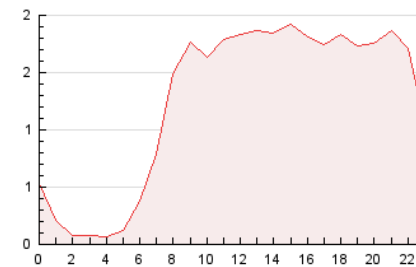

2. Secciones (Nacional e Internacional)

	PAGINAS	%
HOME	6.678	22.34 %
RESTO	23.219	77.66 %

3. Por día del mes (Nacional e Internacional)

Día	N. únicos	Visitas	Páginas	Día	N. únicos	Visitas	Páginas	Día	N. únicos	Visitas	Páginas
1	429	485	676	11	525	598	779	21	633	705	959
2	612	703	1.052	12	640	721	1.042	22	546	616	874
3	600	720	1.045	13	673	776	1.114	23	637	743	1.069
4	539	637	906	14	477	540	770	24	674	778	1.082
5	568	656	910	15	582	645	894	25	462	539	860
6	476	546	727	16	668	766	1.118	26	456	529	799
7	378	422	548	17	1.313	1.504	2.046	27	469	550	801
8	479	545	791	18	990	1.112	1.565	28	361	397	512
9	789	894	1.267	19	650	742	1.061	29	492	541	782
10	712	827	1.104	20	686	784	1.123	30	863	999	1.621

4. Gráficas (Nacional e Internacional)

4.1 Por día de la semana (promedio)

N. únicos / Visitas (x 100)

Páginas (x 100)

4.2 Por franja horaria (promedio)

Visitas_ (x 1000)

Páginas (x 1000)

4.3 Por meses