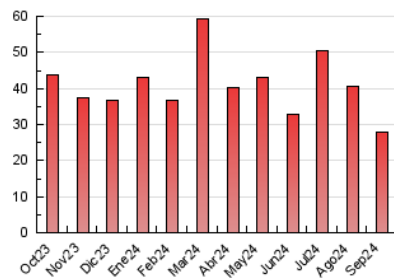

2. Secciones (Nacional)

	PAGINAS	%
HOME	6.250	22.54 %
RESTO	21.482	77.46 %

3. Por día del mes (Nacional)

Día	N. únicos	Visitas	Páginas	Día	N. únicos	Visitas	Páginas	Día	N. únicos	Visitas	Páginas
1	401	456	641	11	484	550	718	21	573	639	888
2	566	653	986	12	603	683	990	22	510	579	834
3	561	677	985	13	611	711	1.042	23	577	676	993
4	490	582	831	14	445	507	728	24	607	702	979
5	517	598	808	15	540	599	836	25	422	495	763
6	434	499	665	16	616	708	1.043	26	416	482	735
7	353	395	504	17	1.192	1.370	1.845	27	432	511	748
8	438	503	745	18	900	1.016	1.446	28	325	360	465
9	714	815	1.158	19	606	694	990	29	461	507	744
10	653	761	1.020	20	636	731	1.062	30	803	934	1.540

4. Gráficas (Nacional)

4.1 Por día de la semana (promedio)

N. únicos / Visitas (x 100)

Páginas (x 100)

4.2 Por franja horaria (promedio)

Visitas_ (x 1000)

Páginas (x 1000)

4.3 Por meses

N. únicos / Visitas (x 1000)

Páginas (x 1000)

5. Observaciones

Este Medio Electrónico de Comunicación ha sido medido por la herramienta Google Analytics de Google (GA4).

6. Definiciones básicas (Para más información ver Normas Técnicas para el Control de los Medios Electrónicos de Comunicación)

Visita:

Una secuencia ininterrumpida de páginas servidas a un usuario válido. Si dicho usuario no realiza peticiones de páginas en un periodo de tiempo (30 min) la siguiente petición constituirá el inicio de una nueva visita.