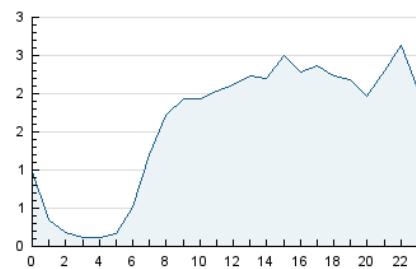

2. Secciones (Nacional)

	PAGINAS	%
HOME	6.982	13.81 %
RESTO	43.570	86.19 %

3. Por día del mes (Nacional)

Día	N. únicos	Visitas	Páginas	Día	N. únicos	Visitas	Páginas	Día	N. únicos	Visitas	Páginas
1	1.451	1.600	2.265	11	932	1.042	1.351	21	1.407	1.529	1.990
2	2.920	3.107	3.743	12	926	1.033	1.532	22	949	1.027	1.404
3	2.157	2.312	2.979	13	820	878	1.142	23	1.474	1.648	2.251
4	1.067	1.146	1.439	14	713	786	1.119	24	1.225	1.338	1.864
5	698	765	993	15	885	999	1.371	25	1.448	1.608	2.105
6	665	726	1.001	16	1.176	1.303	1.766	26	1.347	1.467	2.002
7	859	932	1.226	17	905	996	1.308	27	873	955	1.305
8	677	772	1.183	18	1.080	1.239	1.757	28	691	784	1.126
9	832	910	1.181	19	1.021	1.156	1.609	29	712	825	1.236
10	964	1.079	1.493	20	1.111	1.235	1.678	30	816	935	1.396
								31	1.033	1.156	1.737

4. Gráficas (Nacional)

4.1 Por día de la semana (promedio)

N. únicos / Visitas (x 100)

Páginas (x 100)

4.2 Por franja horaria (promedio)

Visitas_ (x 1000)

Páginas (x 1000)

4.3 Por meses