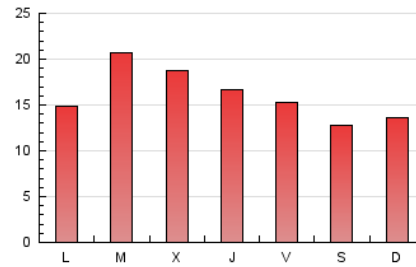

viure^{als}pirineus

1. Cifras totales y promedios (Nacional)

MES - AÑO	NAVEGADORES UNICOS	VISITAS	PAGINAS
Julio - 2024	25.448	37.288	50.552
PROMEDIO DIARIO	1.091	1.203	1.631
PROMEDIO LUNES-VIERNES	1.161	1.281	1.738
PROMEDIO SABADO-DOMINGO	892	978	1.323
PAGINAS / VISITAS	1,36		
DURACION MEDIA VISITAS	0:01:57		
TIEMPO INTERACCIÓN MEDIO	0:01:19		

2. Secciones (Nacional)

	PAGINAS	%
HOME	6.982	13.81 %
RESTO	43.570	86.19 %

3. Por día del mes (Nacional)

Día	N. únicos	Visitas	Páginas	Día	N. únicos	Visitas	Páginas	Día	N. únicos	Visitas	Páginas
1	1.451	1.600	2.265	11	932	1.042	1.351	21	1.407	1.529	1.990
2	2.920	3.107	3.743	12	926	1.033	1.532	22	949	1.027	1.404
3	2.157	2.312	2.979	13	820	878	1.142	23	1.474	1.648	2.251
4	1.067	1.146	1.439	14	713	786	1.119	24	1.225	1.338	1.864
5	698	765	993	15	885	999	1.371	25	1.448	1.608	2.105
6	665	726	1.001	16	1.176	1.303	1.766	26	1.347	1.467	2.002
7	859	932	1.226	17	905	996	1.308	27	873	955	1.305
8	677	772	1.183	18	1.080	1.239	1.757	28	691	784	1.126
9	832	910	1.181	19	1.021	1.156	1.609	29	712	825	1.236
10	964	1.079	1.493	20	1.111	1.235	1.678	30	816	935	1.396
								31	1.033	1.156	1.737

4. Gráficas (Nacional)

4.1 Por día de la semana (promedio)

N. únicos / Visitas (x 100)

Páginas (x 100)

4.2 Por franja horaria (promedio)

Visitas_ (x 1000)

Páginas (x 1000)

4.3 Por meses