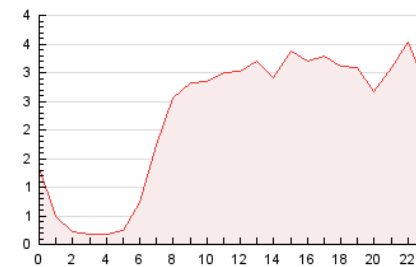

2. Secciones (Nacional e Internacional)

	PAGINAS	%
HOME	7.474	13.93 %
RESTO	46.161	86.07 %

3. Por día del mes (Nacional e Internacional)

Día	N. únicos	Visitas	Páginas	Día	N. únicos	Visitas	Páginas	Día	N. únicos	Visitas	Páginas
1	1.530	1.690	2.383	11	1.021	1.140	1.473	21	1.475	1.602	2.073
2	3.006	3.184	3.846	12	993	1.106	1.619	22	1.025	1.110	1.539
3	2.263	2.426	3.131	13	859	918	1.186	23	1.596	1.788	2.439
4	1.112	1.195	1.499	14	767	842	1.190	24	1.299	1.421	1.970
5	738	809	1.046	15	953	1.069	1.459	25	1.564	1.731	2.242
6	713	781	1.065	16	1.255	1.392	1.874	26	1.442	1.569	2.157
7	904	982	1.287	17	962	1.056	1.378	27	922	1.007	1.363
8	733	832	1.256	18	1.169	1.342	1.898	28	743	838	1.231
9	916	1.005	1.301	19	1.092	1.231	1.691	29	783	899	1.349
10	1.041	1.163	1.601	20	1.163	1.294	1.749	30	887	1.014	1.495
								31	1.125	1.248	1.845

4. Gráficas (Nacional e Internacional)

4.1 Por día de la semana (promedio)

N. únicos / Visitas (x 100)

Páginas (x 100)

4.2 Por franja horaria (promedio)

Visitas_ (x 1000)

Páginas (x 1000)

4.3 Por meses