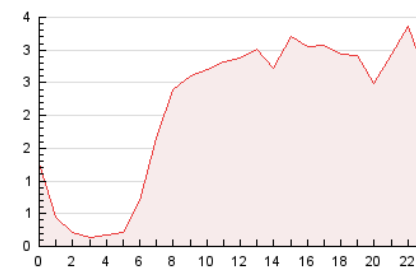

2. Secciones (Nacional)

	PAGINAS	%
HOME	6.982	13.81 %
RESTO	43.570	86.19 %

3. Por día del mes (Nacional)

Día	N. únicos	Visitas	Páginas	Día	N. únicos	Visitas	Páginas	Día	N. únicos	Visitas	Páginas
1	1.451	1.600	2.265	11	932	1.042	1.351	21	1.407	1.529	1.990
2	2.920	3.107	3.743	12	926	1.033	1.532	22	949	1.027	1.404
3	2.157	2.312	2.979	13	820	878	1.142	23	1.474	1.648	2.251
4	1.067	1.146	1.439	14	713	786	1.119	24	1.225	1.338	1.864
5	698	765	993	15	885	999	1.371	25	1.448	1.608	2.105
6	665	726	1.001	16	1.176	1.303	1.766	26	1.347	1.467	2.002
7	859	932	1.226	17	905	996	1.308	27	873	955	1.305
8	677	772	1.183	18	1.080	1.239	1.757	28	691	784	1.126
9	832	910	1.181	19	1.021	1.156	1.609	29	712	825	1.236
10	964	1.079	1.493	20	1.111	1.235	1.678	30	816	935	1.396
								31	1.033	1.156	1.737

4. Gráficas (Nacional)

4.1 Por día de la semana (promedio)

N. únicos / Visitas (x 100)

Páginas (x 100)

4.2 Por franja horaria (promedio)

Visitas_ (x 1000)

Páginas (x 1000)

4.3 Por meses