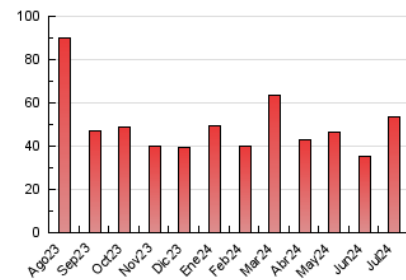

Páginas (x 1000)