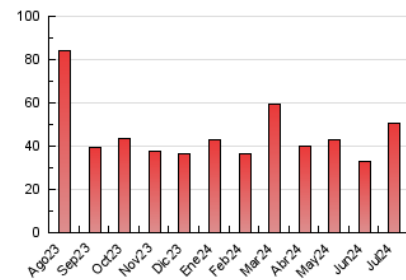

2. Secciones (Nacional)

	PAGINAS	%
HOME	6.982	13.81 %
RESTO	43.570	86.19 %

3. Por día del mes (Nacional)

Día	N. únicos	Visitas	Páginas	Día	N. únicos	Visitas	Páginas	Día	N. únicos	Visitas	Páginas
1	1.451	1.600	2.265	11	932	1.042	1.351	21	1.407	1.529	1.990
2	2.920	3.107	3.743	12	926	1.033	1.532	22	949	1.027	1.404
3	2.157	2.312	2.979	13	820	878	1.142	23	1.474	1.648	2.251
4	1.067	1.146	1.439	14	713	786	1.119	24	1.225	1.338	1.864
5	698	765	993	15	885	999	1.371	25	1.448	1.608	2.105
6	665	726	1.001	16	1.176	1.303	1.766	26	1.347	1.467	2.002
7	859	932	1.226	17	905	996	1.308	27	873	955	1.305
8	677	772	1.183	18	1.080	1.239	1.757	28	691	784	1.126
9	832	910	1.181	19	1.021	1.156	1.609	29	712	825	1.236
10	964	1.079	1.493	20	1.111	1.235	1.678	30	816	935	1.396
								31	1.033	1.156	1.737

4. Gráficas (Nacional)

4.1 Por día de la semana (promedio)

N. únicos / Visitas (x 100)

Páginas (x 100)

4.2 Por franja horaria (promedio)

Visitas_ (x 1000)

Páginas (x 1000)

4.3 Por meses

N. únicos / Visitas (x 1000)

Páginas (x 1000)

5. Observaciones

Este Medio Electrónico de Comunicación ha sido medido por la herramienta Google Analytics de Google (GA4)

6. Definiciones básicas (Para más información ver Normas Técnicas para el Control de los Medios Electrónicos de Comunicación)

Visita:

Una secuencia ininterrumpida de páginas servidas a un usuario válido. Si dicho usuario no realiza peticiones de páginas en un periodo de tiempo (30 min) la siguiente petición constituirá el inicio de una nueva visita.