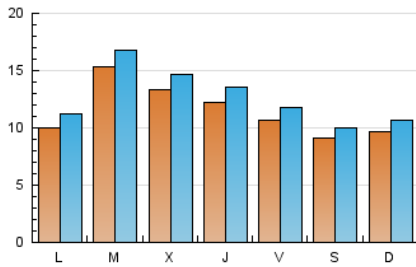

viure^{als}pirineus

1. Cifras totales y promedios (Nacional e Internacional)

MES - AÑO	NAVEGADORES UNICOS	VISITAS	PAGINAS
Julio - 2024	27.117	39.684	53.635
PROMEDIO DIARIO	1.163	1.280	1.730
PROMEDIO LUNES-VIERNES	1.239	1.366	1.847
PROMEDIO SABADO-DOMINGO	943	1.033	1.393
PAGINAS / VISITAS	1,35		
DURACION MEDIA VISITAS	0:01:56		
TIEMPO INTERACCIÓN MEDIO	0:01:17		

2. Secciones (Nacional e Internacional)

	PAGINAS	%
HOME	7.474	13.93 %
RESTO	46.161	86.07 %

3. Por día del mes (Nacional e Internacional)

Día	N. únicos	Visitas	Páginas	Día	N. únicos	Visitas	Páginas	Día	N. únicos	Visitas	Páginas
1	1.530	1.690	2.383	11	1.021	1.140	1.473	21	1.475	1.602	2.073
2	3.006	3.184	3.846	12	993	1.106	1.619	22	1.025	1.110	1.539
3	2.263	2.426	3.131	13	859	918	1.186	23	1.596	1.788	2.439
4	1.112	1.195	1.499	14	767	842	1.190	24	1.299	1.421	1.970
5	738	809	1.046	15	953	1.069	1.459	25	1.564	1.731	2.242
6	713	781	1.065	16	1.255	1.392	1.874	26	1.442	1.569	2.157
7	904	982	1.287	17	962	1.056	1.378	27	922	1.007	1.363
8	733	832	1.256	18	1.169	1.342	1.898	28	743	838	1.231
9	916	1.005	1.301	19	1.092	1.231	1.691	29	783	899	1.349
10	1.041	1.163	1.601	20	1.163	1.294	1.749	30	887	1.014	1.495
								31	1.125	1.248	1.845

4. Gráficas (Nacional e Internacional)

4.1 Por día de la semana (promedio)

N. únicos / Visitas (x 100)

Páginas (x 100)

4.2 Por franja horaria (promedio)

Visitas_ (x 1000)

Páginas (x 1000)

4.3 Por meses