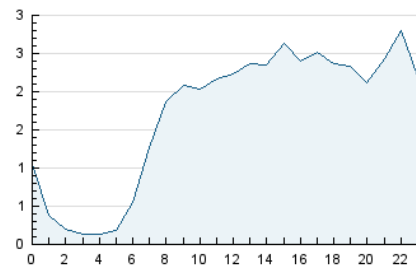

2. Secciones (Nacional e Internacional)

	PAGINAS	%
HOME	7.474	13.93 %
RESTO	46.161	86.07 %

3. Por día del mes (Nacional e Internacional)

Día	N. únicos	Visitas	Páginas	Día	N. únicos	Visitas	Páginas	Día	N. únicos	Visitas	Páginas
1	1.530	1.690	2.383	11	1.021	1.140	1.473	21	1.475	1.602	2.073
2	3.006	3.184	3.846	12	993	1.106	1.619	22	1.025	1.110	1.539
3	2.263	2.426	3.131	13	859	918	1.186	23	1.596	1.788	2.439
4	1.112	1.195	1.499	14	767	842	1.190	24	1.299	1.421	1.970
5	738	809	1.046	15	953	1.069	1.459	25	1.564	1.731	2.242
6	713	781	1.065	16	1.255	1.392	1.874	26	1.442	1.569	2.157
7	904	982	1.287	17	962	1.056	1.378	27	922	1.007	1.363
8	733	832	1.256	18	1.169	1.342	1.898	28	743	838	1.231
9	916	1.005	1.301	19	1.092	1.231	1.691	29	783	899	1.349
10	1.041	1.163	1.601	20	1.163	1.294	1.749	30	887	1.014	1.495
								31	1.125	1.248	1.845

4. Gráficas (Nacional e Internacional)

4.1 Por día de la semana (promedio)

N. únicos / Visitas (x 100)

Páginas (x 100)

4.2 Por franja horaria (promedio)

Visitas_ (x 1000)

Páginas (x 1000)

4.3 Por meses