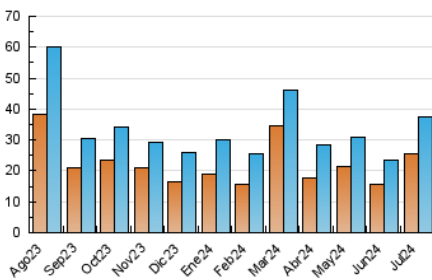

2. Secciones (Nacional)

	PAGINAS	%
HOME	6.982	13.81 %
RESTO	43.570	86.19 %

3. Por día del mes (Nacional)

Día	N. únicos	Visitas	Páginas	Día	N. únicos	Visitas	Páginas	Día	N. únicos	Visitas	Páginas
1	1.451	1.600	2.265	11	932	1.042	1.351	21	1.407	1.529	1.990
2	2.920	3.107	3.743	12	926	1.033	1.532	22	949	1.027	1.404
3	2.157	2.312	2.979	13	820	878	1.142	23	1.474	1.648	2.251
4	1.067	1.146	1.439	14	713	786	1.119	24	1.225	1.338	1.864
5	698	765	993	15	885	999	1.371	25	1.448	1.608	2.105
6	665	726	1.001	16	1.176	1.303	1.766	26	1.347	1.467	2.002
7	859	932	1.226	17	905	996	1.308	27	873	955	1.305
8	677	772	1.183	18	1.080	1.239	1.757	28	691	784	1.126
9	832	910	1.181	19	1.021	1.156	1.609	29	712	825	1.236
10	964	1.079	1.493	20	1.111	1.235	1.678	30	816	935	1.396
								31	1.033	1.156	1.737

4. Gráficas (Nacional)

4.1 Por día de la semana (promedio)

N. únicos / Visitas (x 100)

Páginas (x 100)

4.2 Por franja horaria (promedio)

Visitas_ (x 1000)

Páginas (x 1000)

4.3 Por meses

N. únicos / Visitas (x 1000)

Páginas (x 1000)

5. Observaciones

Este Medio Electrónico de Comunicación ha sido medido por la herramienta Google Analytics de Google (GA4)

6. Definiciones básicas (Para más información ver Normas Técnicas para el Control de los Medios Electrónicos de Comunicación)

Visita:

Una secuencia ininterrumpida de páginas servidas a un usuario válido. Si dicho usuario no realiza peticiones de páginas en un periodo de tiempo (30 min) la siguiente petición constituirá el inicio de una nueva visita.