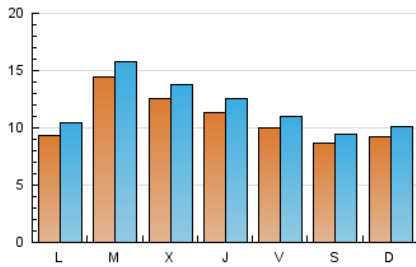

viure^{als}pirineus

1. Cifras totales y promedios (Nacional)

MES - AÑO	NAVEGADORES UNICOS	VISITAS	PAGINAS
Julio - 2024	25.448	37.288	50.552
PROMEDIO DIARIO	1.091	1.203	1.631
PROMEDIO LUNES-VIERNES	1.161	1.281	1.738
PROMEDIO SABADO-DOMINGO	892	978	1.323
PAGINAS / VISITAS	1,36		
DURACION MEDIA VISITAS	0:01:57		
TIEMPO INTERACCIÓN MEDIO	0:01:19		

2. Secciones (Nacional)

	PAGINAS	%
HOME	6.982	13.81 %
RESTO	43.570	86.19 %

3. Por día del mes (Nacional)

Día	N. únicos	Visitas	Páginas	Día	N. únicos	Visitas	Páginas	Día	N. únicos	Visitas	Páginas
1	1.451	1.600	2.265	11	932	1.042	1.351	21	1.407	1.529	1.990
2	2.920	3.107	3.743	12	926	1.033	1.532	22	949	1.027	1.404
3	2.157	2.312	2.979	13	820	878	1.142	23	1.474	1.648	2.251
4	1.067	1.146	1.439	14	713	786	1.119	24	1.225	1.338	1.864
5	698	765	993	15	885	999	1.371	25	1.448	1.608	2.105
6	665	726	1.001	16	1.176	1.303	1.766	26	1.347	1.467	2.002
7	859	932	1.226	17	905	996	1.308	27	873	955	1.305
8	677	772	1.183	18	1.080	1.239	1.757	28	691	784	1.126
9	832	910	1.181	19	1.021	1.156	1.609	29	712	825	1.236
10	964	1.079	1.493	20	1.111	1.235	1.678	30	816	935	1.396
								31	1.033	1.156	1.737

4. Gráficas (Nacional)

4.1 Por día de la semana (promedio)

N. únicos / Visitas (x 100)

Páginas (x 100)

4.2 Por franja horaria (promedio)

Visitas_ (x 1000)

Páginas (x 1000)

4.3 Por meses