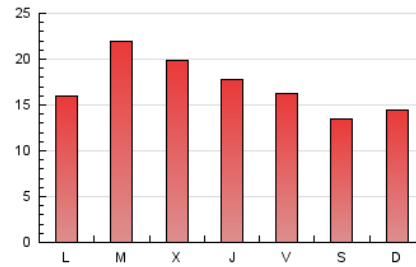

viure^{als}pirineus

1. Cifras totales y promedios (Nacional e Internacional)

MES - AÑO	NAVEGADORES UNICOS	VISITAS	PAGINAS
Julio - 2024	27.117	39.684	53.635
PROMEDIO DIARIO	1.163	1.280	1.730
PROMEDIO LUNES-VIERNES	1.239	1.366	1.847
PROMEDIO SABADO-DOMINGO	943	1.033	1.393
PAGINAS / VISITAS	1,35		
DURACION MEDIA VISITAS	0:01:56		
TIEMPO INTERACCIÓN MEDIO	0:01:17		

2. Secciones (Nacional e Internacional)

	PAGINAS	%
HOME	7.474	13.93 %
RESTO	46.161	86.07 %

3. Por día del mes (Nacional e Internacional)

Día	N. únicos	Visitas	Páginas	Día	N. únicos	Visitas	Páginas	Día	N. únicos	Visitas	Páginas
1	1.530	1.690	2.383	11	1.021	1.140	1.473	21	1.475	1.602	2.073
2	3.006	3.184	3.846	12	993	1.106	1.619	22	1.025	1.110	1.539
3	2.263	2.426	3.131	13	859	918	1.186	23	1.596	1.788	2.439
4	1.112	1.195	1.499	14	767	842	1.190	24	1.299	1.421	1.970
5	738	809	1.046	15	953	1.069	1.459	25	1.564	1.731	2.242
6	713	781	1.065	16	1.255	1.392	1.874	26	1.442	1.569	2.157
7	904	982	1.287	17	962	1.056	1.378	27	922	1.007	1.363
8	733	832	1.256	18	1.169	1.342	1.898	28	743	838	1.231
9	916	1.005	1.301	19	1.092	1.231	1.691	29	783	899	1.349
10	1.041	1.163	1.601	20	1.163	1.294	1.749	30	887	1.014	1.495
								31	1.125	1.248	1.845

4. Gráficas (Nacional e Internacional)

4.1 Por día de la semana (promedio)

N. únicos / Visitas (x 100)

Páginas (x 100)

4.2 Por franja horaria (promedio)

Visitas_ (x 1000)

Páginas (x 1000)

4.3 Por meses