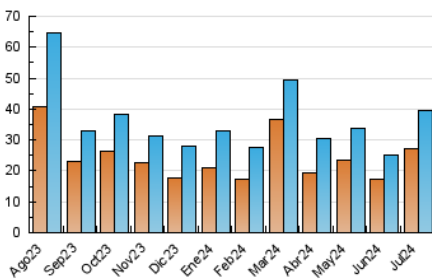

4.3 Por meses

N. únicos / Visitas (x 1000)