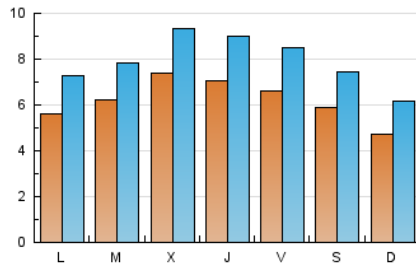

4. Gráficas (Nacional)

4.1 Por día de la semana (promedio)

N. únicos / Visitas (x 100)