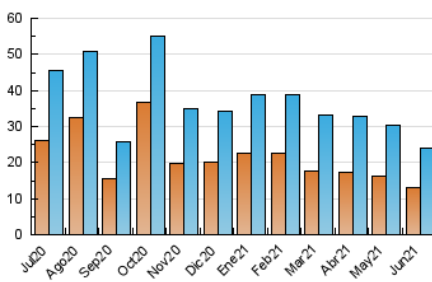

#### 3. Por día del mes (Nacional)

Día	N. únicos	Visitas	Páginas	Día	N. únicos	Visitas	Páginas	Día	N. únicos	Visitas	Páginas
1	748	881	1.310	11	725	962	1.521	21	340	419	580
2	1.285	1.519	2.270	12	427	665	872	22	561	690	1.002
3	885	1.084	1.543	13	476	721	911	23	488	707	871
4	727	889	1.290	14	681	972	1.363	24	393	570	752
5	627	736	1.058	15	535	771	1.125	25	493	643	965
6	504	643	879	16	701	868	1.240	26	505	629	927
7	572	713	1.070	17	711	893	1.348	27	457	557	735
8	565	721	1.196	18	702	912	1.256	28	653	811	1.130
9	709	907	1.303	19	794	943	1.301	29	699	858	1.201
10	823	1.052	1.582	20	460	554	796	30	503	660	919

4. Gráficas (Nacional)

4.1 Por día de la semana (promedio)

N. únicos / Visitas (x 100)

Páginas (x 100)

4.2 Por franja horaria (promedio)

Visitas (x 1000)

Páginas (x 1000)

4.3 Por meses

N. únicos / Visitas (x 1000)

Páginas (x 1000)