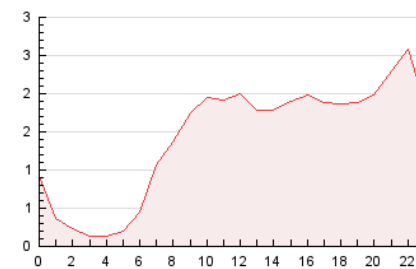

#### 3. Por día del mes (Nacional)

Día	N. únicos	Visitas	Páginas	Día	N. únicos	Visitas	Páginas	Día	N. únicos	Visitas	Páginas
1	748	881	1.310	11	725	962	1.521	21	340	419	580
2	1.285	1.519	2.270	12	427	665	872	22	561	690	1.002
3	885	1.084	1.543	13	476	721	911	23	488	707	871
4	727	889	1.290	14	681	972	1.363	24	393	570	752
5	627	736	1.058	15	535	771	1.125	25	493	643	965
6	504	643	879	16	701	868	1.240	26	505	629	927
7	572	713	1.070	17	711	893	1.348	27	457	557	735
8	565	721	1.196	18	702	912	1.256	28	653	811	1.130
9	709	907	1.303	19	794	943	1.301	29	699	858	1.201
10	823	1.052	1.582	20	460	554	796	30	503	660	919

4. Gráficas (Nacional)

4.1 Por día de la semana (promedio)

N. únicos / Visitas (x 100)

Páginas (x 100)

4.2 Por franja horaria (promedio)

Visitas (x 1000)

Páginas (x 1000)

4.3 Por meses