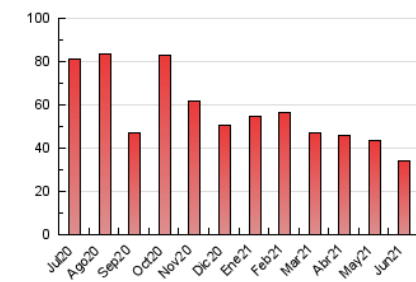

#### 1. Cifras totales y promedios (Nacional)

MES - AÑO	NAVEGADORES UNICOS	VISITAS	PAGINAS
Junio - 2021	13.151	23.950	34.316
<b>PROMEDIO DIARIO</b>	<b>625</b>	<b>798</b>	<b>1.144</b>
<b>PROMEDIO LUNES-VIERNES</b>	659	841	1.220
<b>PROMEDIO SABADO-DOMINGO</b>	531	681	935
<b>PAGINAS / VISITAS</b>	1,43		
<b>DURACION MEDIA VISITAS</b>	0:01:02		
<b>DURACION MEDIA PAGINAS</b>	0:02:23		

#### 3. Por día del mes (Nacional)

Día	N. únicos	Visitas	Páginas	Día	N. únicos	Visitas	Páginas	Día	N. únicos	Visitas	Páginas
1	748	881	1.310	11	725	962	1.521	21	340	419	580
2	1.285	1.519	2.270	12	427	665	872	22	561	690	1.002
3	885	1.084	1.543	13	476	721	911	23	488	707	871
4	727	889	1.290	14	681	972	1.363	24	393	570	752
5	627	736	1.058	15	535	771	1.125	25	493	643	965
6	504	643	879	16	701	868	1.240	26	505	629	927
7	572	713	1.070	17	711	893	1.348	27	457	557	735
8	565	721	1.196	18	702	912	1.256	28	653	811	1.130
9	709	907	1.303	19	794	943	1.301	29	699	858	1.201
10	823	1.052	1.582	20	460	554	796	30	503	660	919

4. Gráficas (Nacional)

4.1 Por día de la semana (promedio)

N. únicos / Visitas (x 100)

Páginas (x 100)

4.2 Por franja horaria (promedio)

Visitas (x 1000)

Páginas (x 1000)

4.3 Por meses

N. únicos / Visitas (x 1000)

Páginas (x 1000)