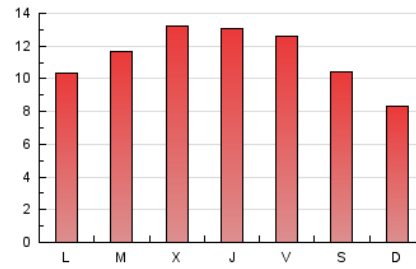

#### 1. Cifras totales y promedios (Nacional)

MES - AÑO	NAVEGADORES UNICOS	VISITAS	PAGINAS
Junio - 2021	13.151	23.950	34.316
<b>PROMEDIO DIARIO</b>	<b>625</b>	<b>798</b>	<b>1.144</b>
<b>PROMEDIO LUNES-VIERNES</b>	659	841	1.220
<b>PROMEDIO SABADO-DOMINGO</b>	531	681	935
<b>PAGINAS / VISITAS</b>	1,43		
<b>DURACION MEDIA VISITAS</b>	0:01:02		
<b>DURACION MEDIA PAGINAS</b>	0:02:23		

#### 3. Por día del mes (Nacional)

Día	N. únicos	Visitas	Páginas	Día	N. únicos	Visitas	Páginas	Día	N. únicos	Visitas	Páginas
1	748	881	1.310	11	725	962	1.521	21	340	419	580
2	1.285	1.519	2.270	12	427	665	872	22	561	690	1.002
3	885	1.084	1.543	13	476	721	911	23	488	707	871
4	727	889	1.290	14	681	972	1.363	24	393	570	752
5	627	736	1.058	15	535	771	1.125	25	493	643	965
6	504	643	879	16	701	868	1.240	26	505	629	927
7	572	713	1.070	17	711	893	1.348	27	457	557	735
8	565	721	1.196	18	702	912	1.256	28	653	811	1.130
9	709	907	1.303	19	794	943	1.301	29	699	858	1.201
10	823	1.052	1.582	20	460	554	796	30	503	660	919

4. Gráficas (Nacional)

4.1 Por día de la semana (promedio)

N. únicos / Visitas (x 100)

Páginas (x 100)

4.2 Por franja horaria (promedio)

Visitas (x 1000)

Páginas (x 1000)

4.3 Por meses