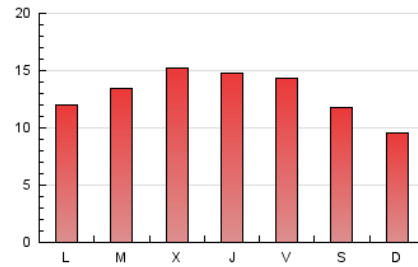

### 1. Cifras totales y promedios (Nacional e Internacional)

MES - AÑO	NAVEGADORES UNICOS	VISITAS	PAGINAS
Junio - 2021	15.534	27.712	39.315
<b>PROMEDIO DIARIO</b>	<b>716</b>	<b>924</b>	<b>1.311</b>
<b>PROMEDIO LUNES-VIERNES</b>	759	977	1.399
<b>PROMEDIO SABADO-DOMINGO</b>	600	778	1.066
<b>PAGINAS / VISITAS</b>	1,42		
<b>DURACION MEDIA VISITAS</b>	0:01:21		
<b>DURACION MEDIA PAGINAS</b>	0:03:12		

### 3. Por día del mes (Nacional e Internacional)

Día	N. únicos	Visitas	Páginas	Día	N. únicos	Visitas	Páginas	Día	N. únicos	Visitas	Páginas
1	862	1.026	1.576	11	823	1.111	1.693	21	390	470	641
2	1.471	1.766	2.656	12	484	771	988	22	638	772	1.102
3	1.006	1.299	1.857	13	530	823	1.019	23	538	767	956
4	863	1.077	1.591	14	787	1.133	1.540	24	438	618	808
5	722	882	1.308	15	632	928	1.298	25	528	680	1.011
6	560	748	1.084	16	867	1.094	1.493	26	532	661	963
7	649	864	1.340	17	817	1.038	1.497	27	522	634	845
8	675	893	1.475	18	857	1.078	1.448	28	753	917	1.263
9	837	1.089	1.497	19	927	1.084	1.458	29	778	939	1.291
10	904	1.186	1.730	20	520	618	866	30	584	746	1.021

4. Gráficas (Nacional e Internacional)

4.1 Por día de la semana (promedio)

N. únicos / Visitas (x 100)

Páginas (x 100)

4.2 Por franja horaria (promedio)

Visitas (x 1000)

Páginas (x 1000)

4.3 Por meses