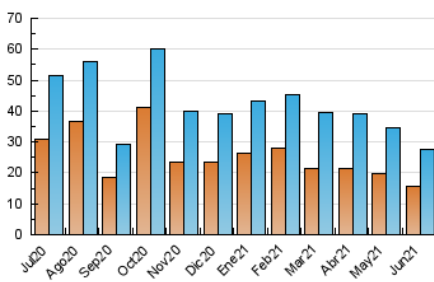

### 1. Cifras totales y promedios (Nacional e Internacional)

MES - AÑO	NAVEGADORES UNICOS	VISITAS	PAGINAS
Junio - 2021	15.534	27.712	39.315
<b>PROMEDIO DIARIO</b>	<b>716</b>	<b>924</b>	<b>1.311</b>
<b>PROMEDIO LUNES-VIERNES</b>	759	977	1.399
<b>PROMEDIO SABADO-DOMINGO</b>	600	778	1.066
<b>PAGINAS / VISITAS</b>	1,42		
<b>DURACION MEDIA VISITAS</b>	0:01:21		
<b>DURACION MEDIA PAGINAS</b>	0:03:12		

### 3. Por día del mes (Nacional e Internacional)

Día	N. únicos	Visitas	Páginas	Día	N. únicos	Visitas	Páginas	Día	N. únicos	Visitas	Páginas
1	862	1.026	1.576	11	823	1.111	1.693	21	390	470	641
2	1.471	1.766	2.656	12	484	771	988	22	638	772	1.102
3	1.006	1.299	1.857	13	530	823	1.019	23	538	767	956
4	863	1.077	1.591	14	787	1.133	1.540	24	438	618	808
5	722	882	1.308	15	632	928	1.298	25	528	680	1.011
6	560	748	1.084	16	867	1.094	1.493	26	532	661	963
7	649	864	1.340	17	817	1.038	1.497	27	522	634	845
8	675	893	1.475	18	857	1.078	1.448	28	753	917	1.263
9	837	1.089	1.497	19	927	1.084	1.458	29	778	939	1.291
10	904	1.186	1.730	20	520	618	866	30	584	746	1.021

4. Gráficas (Nacional e Internacional)

4.1 Por día de la semana (promedio)

N. únicos / Visitas (x 100)

Páginas (x 100)

4.2 Por franja horaria (promedio)

Visitas (x 1000)

Páginas (x 1000)

4.3 Por meses

N. únicos / Visitas (x 1000)

Páginas (x 1000)