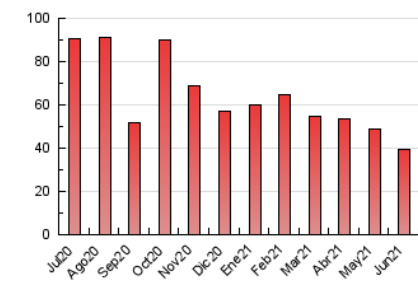

### 1. Cifras totales y promedios (Nacional e Internacional)

MES - AÑO	NAVEGADORES UNICOS	VISITAS	PAGINAS
Junio - 2021	15.534	27.712	39.315
<b>PROMEDIO DIARIO</b>	<b>716</b>	<b>924</b>	<b>1.311</b>
<b>PROMEDIO LUNES-VIERNES</b>	759	977	1.399
<b>PROMEDIO SABADO-DOMINGO</b>	600	778	1.066
<b>PAGINAS / VISITAS</b>	1,42		
<b>DURACION MEDIA VISITAS</b>	0:01:21		
<b>DURACION MEDIA PAGINAS</b>	0:03:12		

### 3. Por día del mes (Nacional e Internacional)

Día	N. únicos	Visitas	Páginas	Día	N. únicos	Visitas	Páginas	Día	N. únicos	Visitas	Páginas
1	862	1.026	1.576	11	823	1.111	1.693	21	390	470	641
2	1.471	1.766	2.656	12	484	771	988	22	638	772	1.102
3	1.006	1.299	1.857	13	530	823	1.019	23	538	767	956
4	863	1.077	1.591	14	787	1.133	1.540	24	438	618	808
5	722	882	1.308	15	632	928	1.298	25	528	680	1.011
6	560	748	1.084	16	867	1.094	1.493	26	532	661	963
7	649	864	1.340	17	817	1.038	1.497	27	522	634	845
8	675	893	1.475	18	857	1.078	1.448	28	753	917	1.263
9	837	1.089	1.497	19	927	1.084	1.458	29	778	939	1.291
10	904	1.186	1.730	20	520	618	866	30	584	746	1.021

4. Gráficas (Nacional e Internacional)

4.1 Por día de la semana (promedio)

N. únicos / Visitas (x 100)

Páginas (x 100)

4.2 Por franja horaria (promedio)

Visitas (x 1000)

Páginas (x 1000)

4.3 Por meses

N. únicos / Visitas (x 1000)

Páginas (x 1000)