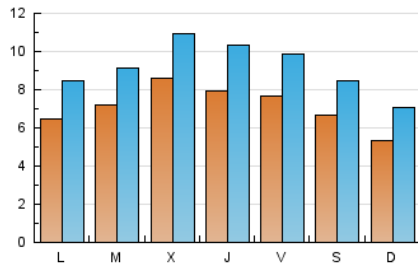

4. Gráficas (Nacional e Internacional)

4.1 Por día de la semana (promedio)

N. únicos / Visitas (x 100)