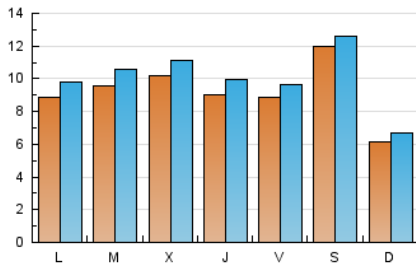

viure^{als}pirineus

1. Cifras totales y promedios (Nacional)

MES - AÑO	NAVEGADORES UNICOS	VISITAS	PAGINAS
Mayo - 2023	21.299	31.284	43.078
PROMEDIO DIARIO	928	1.009	1.390
PROMEDIO LUNES-VIERNES	935	1.025	1.435
PROMEDIO SABADO-DOMINGO	907	964	1.259
PAGINAS / VISITAS	1,38		
DURACION MEDIA VISITAS	0:00:47		
DURACION MEDIA PAGINAS	0:02:04		

2. Secciones (Nacional)

	PAGINAS	%
HOME	7.447	17.29 %
RESTO	35.631	82.71 %

3. Por día del mes (Nacional)

Día	N. únicos	Visitas	Páginas	Día	N. únicos	Visitas	Páginas	Día	N. únicos	Visitas	Páginas
1	1.198	1.286	1.702	11	716	792	1.249	21	525	565	789
2	1.232	1.345	1.831	12	711	812	1.232	22	713	797	1.240
3	1.078	1.182	1.590	13	639	685	916	23	605	674	940
4	812	909	1.249	14	723	790	1.155	24	480	544	818
5	688	772	1.201	15	992	1.063	1.397	25	445	515	842
6	638	691	1.227	16	1.227	1.341	1.810	26	462	502	771
7	502	552	773	17	2.173	2.312	3.015	27	536	607	802
8	625	706	1.034	18	1.644	1.750	2.200	28	701	768	1.051
9	880	956	1.327	19	1.683	1.769	2.263	29	908	1.033	1.619
10	720	804	1.224	20	2.992	3.053	3.355	30	854	974	1.437
								31	661	735	1.019

4. Gráficas (Nacional)

4.1 Por día de la semana (promedio)

N. únicos / Visitas (x 100)

Páginas (x 100)

4.2 Por franja horaria (promedio)

Visitas_ (x 1000)

Páginas (x 1000)

4.3 Por meses