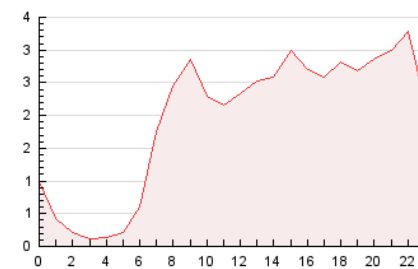

2. Secciones (Nacional e Internacional)

	PAGINAS	%
HOME	7.892	16.85 %
RESTO	38.943	83.15 %

3. Por día del mes (Nacional e Internacional)

Día	N. únicos	Visitas	Páginas	Día	N. únicos	Visitas	Páginas	Día	N. únicos	Visitas	Páginas
1	1.301	1.397	1.835	11	777	858	1.339	21	570	613	847
2	1.357	1.484	1.986	12	786	901	1.361	22	782	876	1.349
3	1.163	1.272	1.832	13	694	742	983	23	692	772	1.058
4	902	1.007	1.358	14	787	858	1.238	24	533	604	899
5	773	865	1.314	15	1.066	1.140	1.529	25	485	559	895
6	747	802	1.353	16	1.358	1.481	1.974	26	507	549	825
7	597	650	881	17	2.407	2.559	3.293	27	579	653	859
8	688	772	1.112	18	1.853	1.972	2.442	28	766	840	1.137
9	972	1.058	1.447	19	1.838	1.934	2.450	29	1.003	1.132	1.744
10	793	885	1.337	20	3.129	3.193	3.517	30	928	1.060	1.552
								31	714	792	1.089

4. Gráficas (Nacional e Internacional)

4.1 Por día de la semana (promedio)

N. únicos / Visitas (x 100)

Páginas (x 100)

4.2 Por franja horaria (promedio)

Visitas_ (x 1000)

Páginas (x 1000)

4.3 Por meses