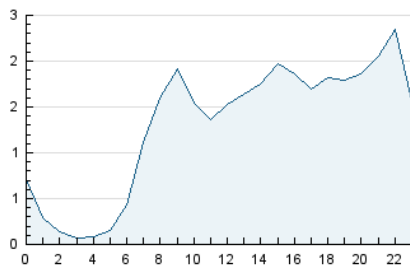

2. Secciones (Nacional)

	PAGINAS	%
HOME	7.447	17.29 %
RESTO	35.631	82.71 %

3. Por día del mes (Nacional)

Día	N. únicos	Visitas	Páginas	Día	N. únicos	Visitas	Páginas	Día	N. únicos	Visitas	Páginas
1	1.198	1.286	1.702	11	716	792	1.249	21	525	565	789
2	1.232	1.345	1.831	12	711	812	1.232	22	713	797	1.240
3	1.078	1.182	1.590	13	639	685	916	23	605	674	940
4	812	909	1.249	14	723	790	1.155	24	480	544	818
5	688	772	1.201	15	992	1.063	1.397	25	445	515	842
6	638	691	1.227	16	1.227	1.341	1.810	26	462	502	771
7	502	552	773	17	2.173	2.312	3.015	27	536	607	802
8	625	706	1.034	18	1.644	1.750	2.200	28	701	768	1.051
9	880	956	1.327	19	1.683	1.769	2.263	29	908	1.033	1.619
10	720	804	1.224	20	2.992	3.053	3.355	30	854	974	1.437
								31	661	735	1.019

4. Gráficas (Nacional)

4.1 Por día de la semana (promedio)

N. únicos / Visitas (x 100)

Páginas (x 100)

4.2 Por franja horaria (promedio)

Visitas_ (x 1000)

Páginas (x 1000)

4.3 Por meses