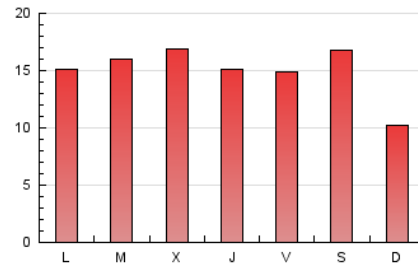

viure^{als}pirineus

1. Cifras totales y promedios (Nacional e Internacional)

MES - AÑO	NAVEGADORES UNICOS	VISITAS	PAGINAS
Mayo - 2023	23.514	34.280	46.835
PROMEDIO DIARIO	1.018	1.106	1.511
PROMEDIO LUNES-VIERNES	1.029	1.127	1.566
PROMEDIO SABADO-DOMINGO	984	1.044	1.352
PAGINAS / VISITAS	1,37		
DURACION MEDIA VISITAS	0:00:45		
DURACION MEDIA PAGINAS	0:02:02		

2. Secciones (Nacional e Internacional)

	PAGINAS	%
HOME	7.892	16.85 %
RESTO	38.943	83.15 %

3. Por día del mes (Nacional e Internacional)

Día	N. únicos	Visitas	Páginas	Día	N. únicos	Visitas	Páginas	Día	N. únicos	Visitas	Páginas
1	1.301	1.397	1.835	11	777	858	1.339	21	570	613	847
2	1.357	1.484	1.986	12	786	901	1.361	22	782	876	1.349
3	1.163	1.272	1.832	13	694	742	983	23	692	772	1.058
4	902	1.007	1.358	14	787	858	1.238	24	533	604	899
5	773	865	1.314	15	1.066	1.140	1.529	25	485	559	895
6	747	802	1.353	16	1.358	1.481	1.974	26	507	549	825
7	597	650	881	17	2.407	2.559	3.293	27	579	653	859
8	688	772	1.112	18	1.853	1.972	2.442	28	766	840	1.137
9	972	1.058	1.447	19	1.838	1.934	2.450	29	1.003	1.132	1.744
10	793	885	1.337	20	3.129	3.193	3.517	30	928	1.060	1.552
								31	714	792	1.089

4. Gráficas (Nacional e Internacional)

4.1 Por día de la semana (promedio)

N. únicos / Visitas (x 100)

Páginas (x 100)

4.2 Por franja horaria (promedio)

Visitas_ (x 1000)

Páginas (x 1000)

4.3 Por meses