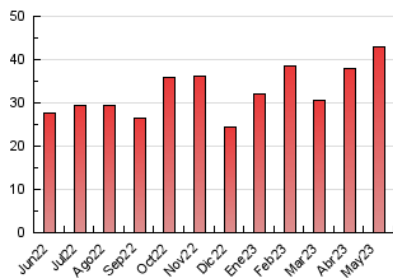

2. Secciones (Nacional)

	PAGINAS	%
HOME	7.447	17.29 %
RESTO	35.631	82.71 %

3. Por día del mes (Nacional)

Día	N. únicos	Visitas	Páginas	Día	N. únicos	Visitas	Páginas	Día	N. únicos	Visitas	Páginas
1	1.198	1.286	1.702	11	716	792	1.249	21	525	565	789
2	1.232	1.345	1.831	12	711	812	1.232	22	713	797	1.240
3	1.078	1.182	1.590	13	639	685	916	23	605	674	940
4	812	909	1.249	14	723	790	1.155	24	480	544	818
5	688	772	1.201	15	992	1.063	1.397	25	445	515	842
6	638	691	1.227	16	1.227	1.341	1.810	26	462	502	771
7	502	552	773	17	2.173	2.312	3.015	27	536	607	802
8	625	706	1.034	18	1.644	1.750	2.200	28	701	768	1.051
9	880	956	1.327	19	1.683	1.769	2.263	29	908	1.033	1.619
10	720	804	1.224	20	2.992	3.053	3.355	30	854	974	1.437
								31	661	735	1.019

4. Gráficas (Nacional)

4.1 Por día de la semana (promedio)

N. únicos / Visitas (x 100)

Páginas (x 100)

4.2 Por franja horaria (promedio)

Visitas_ (x 1000)

Páginas (x 1000)

4.3 Por meses

N. únicos / Visitas (x 1000)

Páginas (x 1000)

5. Observaciones

Este Medio Electrónico de Comunicación ha sido medido por la herramienta Google Analytics de Google (Universal Analytics)

6. Definiciones básicas (Para más información ver Normas Técnicas para el Control de los Medios Electrónicos de Comunicación)