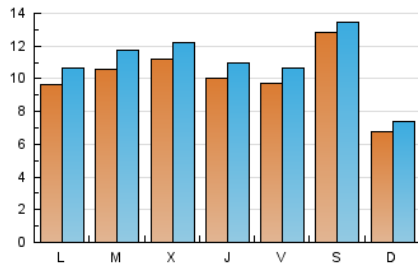

viure^{als}pirineus

1. Cifras totales y promedios (Nacional e Internacional)

MES - AÑO	NAVEGADORES UNICOS	VISITAS	PAGINAS
Mayo - 2023	23.514	34.280	46.835
PROMEDIO DIARIO	1.018	1.106	1.511
PROMEDIO LUNES-VIERNES	1.029	1.127	1.566
PROMEDIO SABADO-DOMINGO	984	1.044	1.352
PAGINAS / VISITAS	1,37		
DURACION MEDIA VISITAS	0:00:45		
DURACION MEDIA PAGINAS	0:02:02		

2. Secciones (Nacional e Internacional)

	PAGINAS	%
HOME	7.892	16.85 %
RESTO	38.943	83.15 %

3. Por día del mes (Nacional e Internacional)

Día	N. únicos	Visitas	Páginas	Día	N. únicos	Visitas	Páginas	Día	N. únicos	Visitas	Páginas
1	1.301	1.397	1.835	11	777	858	1.339	21	570	613	847
2	1.357	1.484	1.986	12	786	901	1.361	22	782	876	1.349
3	1.163	1.272	1.832	13	694	742	983	23	692	772	1.058
4	902	1.007	1.358	14	787	858	1.238	24	533	604	899
5	773	865	1.314	15	1.066	1.140	1.529	25	485	559	895
6	747	802	1.353	16	1.358	1.481	1.974	26	507	549	825
7	597	650	881	17	2.407	2.559	3.293	27	579	653	859
8	688	772	1.112	18	1.853	1.972	2.442	28	766	840	1.137
9	972	1.058	1.447	19	1.838	1.934	2.450	29	1.003	1.132	1.744
10	793	885	1.337	20	3.129	3.193	3.517	30	928	1.060	1.552
								31	714	792	1.089

4. Gráficas (Nacional e Internacional)

4.1 Por día de la semana (promedio)

N. únicos / Visitas (x 100)

Páginas (x 100)

4.2 Por franja horaria (promedio)

Visitas_ (x 1000)

Páginas (x 1000)

4.3 Por meses