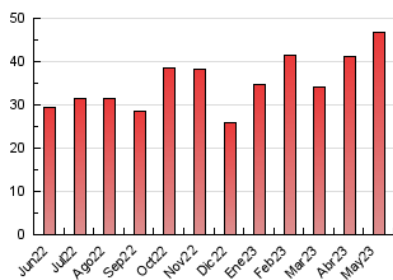

Páginas (x 1000)