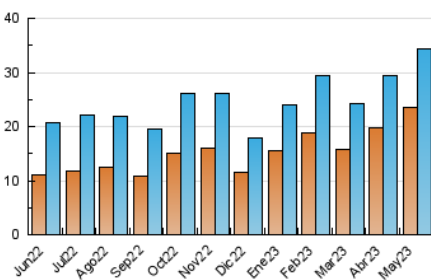

4.3 Por meses

N. únicos / Visitas (x 1000)