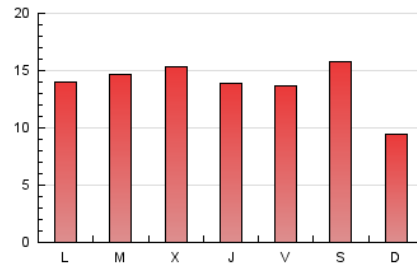

viure^{als}pirineus

1. Cifras totales y promedios (Nacional)

MES - AÑO	NAVEGADORES UNICOS	VISITAS	PAGINAS
Mayo - 2023	21.299	31.284	43.078
PROMEDIO DIARIO	928	1.009	1.390
PROMEDIO LUNES-VIERNES	935	1.025	1.435
PROMEDIO SABADO-DOMINGO	907	964	1.259
PAGINAS / VISITAS	1,38		
DURACION MEDIA VISITAS	0:00:47		
DURACION MEDIA PAGINAS	0:02:04		

2. Secciones (Nacional)

	PAGINAS	%
HOME	7.447	17.29 %
RESTO	35.631	82.71 %

3. Por día del mes (Nacional)

Día	N. únicos	Visitas	Páginas	Día	N. únicos	Visitas	Páginas	Día	N. únicos	Visitas	Páginas
1	1.198	1.286	1.702	11	716	792	1.249	21	525	565	789
2	1.232	1.345	1.831	12	711	812	1.232	22	713	797	1.240
3	1.078	1.182	1.590	13	639	685	916	23	605	674	940
4	812	909	1.249	14	723	790	1.155	24	480	544	818
5	688	772	1.201	15	992	1.063	1.397	25	445	515	842
6	638	691	1.227	16	1.227	1.341	1.810	26	462	502	771
7	502	552	773	17	2.173	2.312	3.015	27	536	607	802
8	625	706	1.034	18	1.644	1.750	2.200	28	701	768	1.051
9	880	956	1.327	19	1.683	1.769	2.263	29	908	1.033	1.619
10	720	804	1.224	20	2.992	3.053	3.355	30	854	974	1.437
								31	661	735	1.019

4. Gráficas (Nacional)

4.1 Por día de la semana (promedio)

N. únicos / Visitas (x 100)

Páginas (x 100)

4.2 Por franja horaria (promedio)

Visitas_ (x 1000)

Páginas (x 1000)

4.3 Por meses