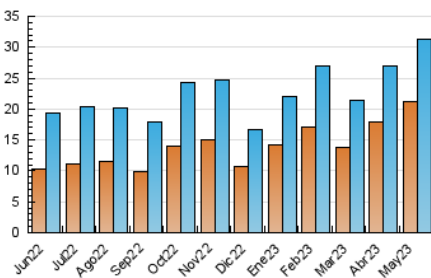

2. Secciones (Nacional)

	PAGINAS	%
HOME	7.447	17.29 %
RESTO	35.631	82.71 %

3. Por día del mes (Nacional)

Día	N. únicos	Visitas	Páginas	Día	N. únicos	Visitas	Páginas	Día	N. únicos	Visitas	Páginas
1	1.198	1.286	1.702	11	716	792	1.249	21	525	565	789
2	1.232	1.345	1.831	12	711	812	1.232	22	713	797	1.240
3	1.078	1.182	1.590	13	639	685	916	23	605	674	940
4	812	909	1.249	14	723	790	1.155	24	480	544	818
5	688	772	1.201	15	992	1.063	1.397	25	445	515	842
6	638	691	1.227	16	1.227	1.341	1.810	26	462	502	771
7	502	552	773	17	2.173	2.312	3.015	27	536	607	802
8	625	706	1.034	18	1.644	1.750	2.200	28	701	768	1.051
9	880	956	1.327	19	1.683	1.769	2.263	29	908	1.033	1.619
10	720	804	1.224	20	2.992	3.053	3.355	30	854	974	1.437
								31	661	735	1.019

4. Gráficas (Nacional)

4.1 Por día de la semana (promedio)

N. únicos / Visitas (x 100)

Páginas (x 100)

4.2 Por franja horaria (promedio)

Visitas_ (x 1000)

Páginas (x 1000)

4.3 Por meses

N. únicos / Visitas (x 1000)

Páginas (x 1000)

5. Observaciones

Este Medio Electrónico de Comunicación ha sido medido por la herramienta Google Analytics de Google (Universal Analytics)

6. Definiciones básicas (Para más información ver Normas Técnicas para el Control de los Medios Electrónicos de Comunicación)

Visita:

Una secuencia ininterrumpida de páginas servidas a un usuario válido. Si dicho usuario no realiza peticiones de páginas en un periodo de tiempo (30 min) la siguiente petición constituirá el inicio de una nueva visita.