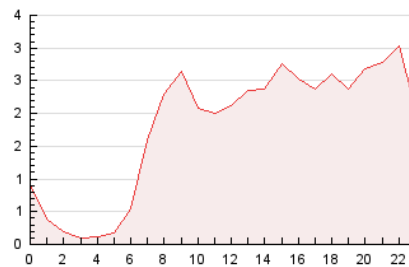

2. Secciones (Nacional)

	PAGINAS	%
HOME	7.447	17.29 %
RESTO	35.631	82.71 %

3. Por día del mes (Nacional)

Día	N. únicos	Visitas	Páginas	Día	N. únicos	Visitas	Páginas	Día	N. únicos	Visitas	Páginas
1	1.198	1.286	1.702	11	716	792	1.249	21	525	565	789
2	1.232	1.345	1.831	12	711	812	1.232	22	713	797	1.240
3	1.078	1.182	1.590	13	639	685	916	23	605	674	940
4	812	909	1.249	14	723	790	1.155	24	480	544	818
5	688	772	1.201	15	992	1.063	1.397	25	445	515	842
6	638	691	1.227	16	1.227	1.341	1.810	26	462	502	771
7	502	552	773	17	2.173	2.312	3.015	27	536	607	802
8	625	706	1.034	18	1.644	1.750	2.200	28	701	768	1.051
9	880	956	1.327	19	1.683	1.769	2.263	29	908	1.033	1.619
10	720	804	1.224	20	2.992	3.053	3.355	30	854	974	1.437
								31	661	735	1.019

4. Gráficas (Nacional)

4.1 Por día de la semana (promedio)

N. únicos / Visitas (x 100)

Páginas (x 100)

4.2 Por franja horaria (promedio)

Visitas_ (x 1000)

Páginas (x 1000)

4.3 Por meses