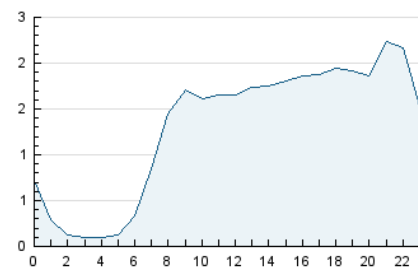

2. Secciones (Nacional e Internacional)

	PAGINAS	%
HOME	7.423	17.17 %
RESTO	35.797	82.83 %

3. Por día del mes (Nacional e Internacional)

Día	N. únicos	Visitas	Páginas	Día	N. únicos	Visitas	Páginas	Día	N. únicos	Visitas	Páginas
1	1.288	1.396	1.820	11	808	927	1.298	21	624	725	1.004
2	1.161	1.285	1.766	12	1.189	1.348	1.961	22	853	962	1.448
3	1.028	1.173	1.708	13	588	648	890	23	598	682	977
4	1.197	1.322	1.827	14	512	565	774	24	572	655	951
5	1.228	1.386	1.917	15	578	670	973	25	796	900	1.251
6	1.229	1.313	1.738	16	528	606	904	26	765	867	1.276
7	1.209	1.280	1.855	17	688	771	1.139	27	646	718	1.017
8	1.074	1.233	1.840	18	806	923	1.312	28	1.132	1.265	1.659
9	993	1.105	1.569	19	742	842	1.234	29	1.261	1.420	2.194
10	847	945	1.478	20	669	727	966	30	1.614	1.825	2.474

4. Gráficas (Nacional e Internacional)

4.1 Por día de la semana (promedio)

N. únicos / Visitas (x 100)

Páginas (x 100)

4.2 Por franja horaria (promedio)

Visitas_ (x 1000)

Páginas (x 1000)

4.3 Por meses