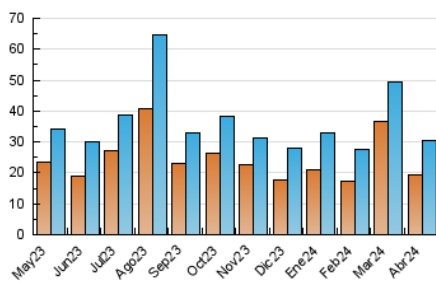

4.3 Por meses

N. únicos / Visitas (x 1000)