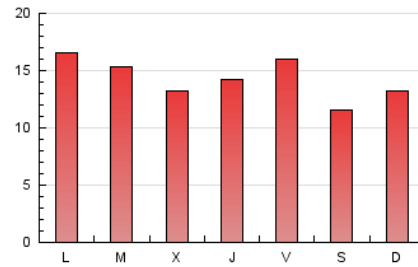

viure^{als}pirineus

1. Cifras totales y promedios (Nacional e Internacional)

MES - AÑO	NAVEGADORES UNICOS	VISITAS	PAGINAS
Abril - 2024	19.289	30.484	43.220
PROMEDIO DIARIO	907	1.016	1.441
PROMEDIO LUNES-VIERNES	937	1.057	1.514
PROMEDIO SABADO-DOMINGO	826	905	1.238
PAGINAS / VISITAS	1,42		
DURACION MEDIA VISITAS	0:02:02		
TIEMPO INTERACCIÓN MEDIO	0:01:18		

2. Secciones (Nacional e Internacional)

	PAGINAS	%
HOME	7.423	17.17 %
RESTO	35.797	82.83 %

3. Por día del mes (Nacional e Internacional)

Día	N. únicos	Visitas	Páginas	Día	N. únicos	Visitas	Páginas	Día	N. únicos	Visitas	Páginas
1	1.288	1.396	1.820	11	808	927	1.298	21	624	725	1.004
2	1.161	1.285	1.766	12	1.189	1.348	1.961	22	853	962	1.448
3	1.028	1.173	1.708	13	588	648	890	23	598	682	977
4	1.197	1.322	1.827	14	512	565	774	24	572	655	951
5	1.228	1.386	1.917	15	578	670	973	25	796	900	1.251
6	1.229	1.313	1.738	16	528	606	904	26	765	867	1.276
7	1.209	1.280	1.855	17	688	771	1.139	27	646	718	1.017
8	1.074	1.233	1.840	18	806	923	1.312	28	1.132	1.265	1.659
9	993	1.105	1.569	19	742	842	1.234	29	1.261	1.420	2.194
10	847	945	1.478	20	669	727	966	30	1.614	1.825	2.474

4. Gráficas (Nacional e Internacional)

4.1 Por día de la semana (promedio)

N. únicos / Visitas (x 100)

Páginas (x 100)

4.2 Por franja horaria (promedio)

Visitas_ (x 1000)

Páginas (x 1000)

4.3 Por meses