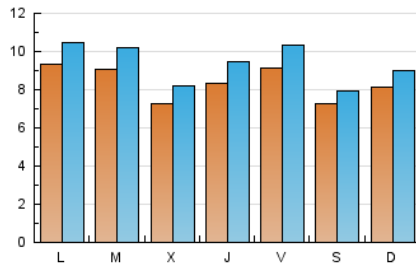

viure^{als}pirineus

1. Cifras totales y promedios (Nacional)

MES - AÑO	NAVEGADORES UNICOS	VISITAS	PAGINAS
Abril - 2024	17.831	28.272	40.195
PROMEDIO DIARIO	841	942	1.340
PROMEDIO LUNES-VIERNES	867	978	1.405
PROMEDIO SABADO-DOMINGO	770	845	1.162
PAGINAS / VISITAS	1,42		
DURACION MEDIA VISITAS	0:02:04		
TIEMPO INTERACCIÓN MEDIO	0:01:19		

2. Secciones (Nacional)

	PAGINAS	%
HOME	6.784	16.88 %
RESTO	33.411	83.12 %

3. Por día del mes (Nacional)

Día	N. únicos	Visitas	Páginas	Día	N. únicos	Visitas	Páginas	Día	N. únicos	Visitas	Páginas
1	1.211	1.314	1.723	11	744	853	1.187	21	589	684	955
2	1.062	1.177	1.624	12	1.087	1.235	1.708	22	792	889	1.343
3	953	1.090	1.578	13	554	610	846	23	554	631	914
4	1.078	1.192	1.667	14	466	514	715	24	521	600	876
5	1.155	1.309	1.821	15	535	619	898	25	747	850	1.186
6	1.140	1.219	1.633	16	480	553	827	26	706	801	1.181
7	1.137	1.208	1.742	17	634	709	1.055	27	607	677	966
8	966	1.109	1.669	18	767	879	1.250	28	1.067	1.190	1.576
9	899	1.001	1.437	19	696	783	1.158	29	1.150	1.300	2.040
10	788	879	1.395	20	603	656	862	30	1.539	1.741	2.363

4. Gráficas (Nacional)

4.1 Por día de la semana (promedio)

N. únicos / Visitas (x 100)

Páginas (x 100)

4.2 Por franja horaria (promedio)

Visitas_ (x 1000)

Páginas (x 1000)

4.3 Por meses