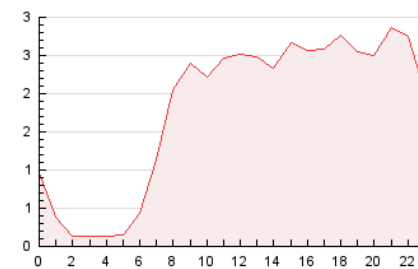

2. Secciones (Nacional e Internacional)

	PAGINAS	%
HOME	7.423	17.17 %
RESTO	35.797	82.83 %

3. Por día del mes (Nacional e Internacional)

Día	N. únicos	Visitas	Páginas	Día	N. únicos	Visitas	Páginas	Día	N. únicos	Visitas	Páginas
1	1.288	1.396	1.820	11	808	927	1.298	21	624	725	1.004
2	1.161	1.285	1.766	12	1.189	1.348	1.961	22	853	962	1.448
3	1.028	1.173	1.708	13	588	648	890	23	598	682	977
4	1.197	1.322	1.827	14	512	565	774	24	572	655	951
5	1.228	1.386	1.917	15	578	670	973	25	796	900	1.251
6	1.229	1.313	1.738	16	528	606	904	26	765	867	1.276
7	1.209	1.280	1.855	17	688	771	1.139	27	646	718	1.017
8	1.074	1.233	1.840	18	806	923	1.312	28	1.132	1.265	1.659
9	993	1.105	1.569	19	742	842	1.234	29	1.261	1.420	2.194
10	847	945	1.478	20	669	727	966	30	1.614	1.825	2.474

4. Gráficas (Nacional e Internacional)

4.1 Por día de la semana (promedio)

N. únicos / Visitas (x 100)

Páginas (x 100)

4.2 Por franja horaria (promedio)

Visitas_ (x 1000)

Páginas (x 1000)

4.3 Por meses