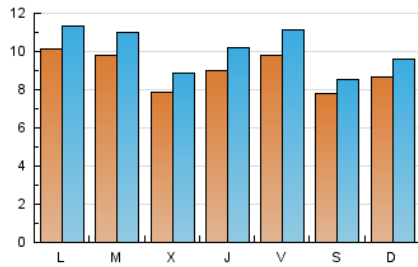

viure^{als}pirineus

1. Cifras totales y promedios (Nacional e Internacional)

MES - AÑO	NAVEGADORES UNICOS	VISITAS	PAGINAS
Abril - 2024	19.289	30.484	43.220
PROMEDIO DIARIO	907	1.016	1.441
PROMEDIO LUNES-VIERNES	937	1.057	1.514
PROMEDIO SABADO-DOMINGO	826	905	1.238
PAGINAS / VISITAS	1,42		
DURACION MEDIA VISITAS	0:02:02		
TIEMPO INTERACCIÓN MEDIO	0:01:18		

2. Secciones (Nacional e Internacional)

	PAGINAS	%
HOME	7.423	17.17 %
RESTO	35.797	82.83 %

3. Por día del mes (Nacional e Internacional)

Día	N. únicos	Visitas	Páginas	Día	N. únicos	Visitas	Páginas	Día	N. únicos	Visitas	Páginas
1	1.288	1.396	1.820	11	808	927	1.298	21	624	725	1.004
2	1.161	1.285	1.766	12	1.189	1.348	1.961	22	853	962	1.448
3	1.028	1.173	1.708	13	588	648	890	23	598	682	977
4	1.197	1.322	1.827	14	512	565	774	24	572	655	951
5	1.228	1.386	1.917	15	578	670	973	25	796	900	1.251
6	1.229	1.313	1.738	16	528	606	904	26	765	867	1.276
7	1.209	1.280	1.855	17	688	771	1.139	27	646	718	1.017
8	1.074	1.233	1.840	18	806	923	1.312	28	1.132	1.265	1.659
9	993	1.105	1.569	19	742	842	1.234	29	1.261	1.420	2.194
10	847	945	1.478	20	669	727	966	30	1.614	1.825	2.474

4. Gráficas (Nacional e Internacional)

4.1 Por día de la semana (promedio)

N. únicos / Visitas (x 100)

Páginas (x 100)

4.2 Por franja horaria (promedio)

Visitas_ (x 1000)

Páginas (x 1000)

4.3 Por meses