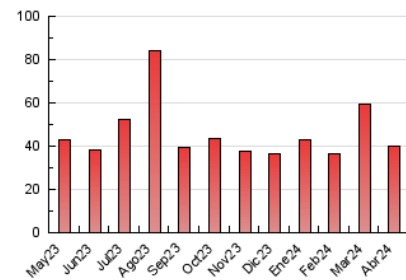

viure^{als}pirineus

1. Cifras totales y promedios (Nacional)

MES - AÑO	NAVEGADORES UNICOS	VISITAS	PAGINAS
Abril - 2024	17.831	28.272	40.195
PROMEDIO DIARIO	841	942	1.340
PROMEDIO LUNES-VIERNES	867	978	1.405
PROMEDIO SABADO-DOMINGO	770	845	1.162
PAGINAS / VISITAS	1,42		
DURACION MEDIA VISITAS	0:02:04		
TIEMPO INTERACCIÓN MEDIO	0:01:19		

2. Secciones (Nacional)

	PAGINAS	%
HOME	6.784	16.88 %
RESTO	33.411	83.12 %

3. Por día del mes (Nacional)

Día	N. únicos	Visitas	Páginas	Día	N. únicos	Visitas	Páginas	Día	N. únicos	Visitas	Páginas
1	1.211	1.314	1.723	11	744	853	1.187	21	589	684	955
2	1.062	1.177	1.624	12	1.087	1.235	1.708	22	792	889	1.343
3	953	1.090	1.578	13	554	610	846	23	554	631	914
4	1.078	1.192	1.667	14	466	514	715	24	521	600	876
5	1.155	1.309	1.821	15	535	619	898	25	747	850	1.186
6	1.140	1.219	1.633	16	480	553	827	26	706	801	1.181
7	1.137	1.208	1.742	17	634	709	1.055	27	607	677	966
8	966	1.109	1.669	18	767	879	1.250	28	1.067	1.190	1.576
9	899	1.001	1.437	19	696	783	1.158	29	1.150	1.300	2.040
10	788	879	1.395	20	603	656	862	30	1.539	1.741	2.363

4. Gráficas (Nacional)

4.1 Por día de la semana (promedio)

N. únicos / Visitas (x 100)

Páginas (x 100)

4.2 Por franja horaria (promedio)

Visitas_ (x 1000)

Páginas (x 1000)

4.3 Por meses

N. únicos / Visitas (x 1000)

Páginas (x 1000)

5. Observaciones

Este Medio Electrónico de Comunicación ha sido medido por la herramienta Google Analytics de Google (GA4)

6. Definiciones básicas (Para más información ver Normas Técnicas para el Control de los Medios Electrónicos de Comunicación)