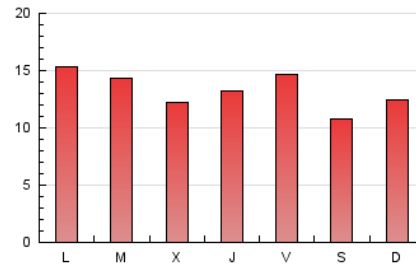

viure^{als}pirineus

1. Cifras totales y promedios (Nacional)

MES - AÑO	NAVEGADORES UNICOS	VISITAS	PAGINAS
Abril - 2024	17.831	28.272	40.195
PROMEDIO DIARIO	841	942	1.340
PROMEDIO LUNES-VIERNES	867	978	1.405
PROMEDIO SABADO-DOMINGO	770	845	1.162
PAGINAS / VISITAS	1,42		
DURACION MEDIA VISITAS	0:02:04		
TIEMPO INTERACCIÓN MEDIO	0:01:19		

2. Secciones (Nacional)

	PAGINAS	%
HOME	6.784	16.88 %
RESTO	33.411	83.12 %

3. Por día del mes (Nacional)

Día	N. únicos	Visitas	Páginas	Día	N. únicos	Visitas	Páginas	Día	N. únicos	Visitas	Páginas
1	1.211	1.314	1.723	11	744	853	1.187	21	589	684	955
2	1.062	1.177	1.624	12	1.087	1.235	1.708	22	792	889	1.343
3	953	1.090	1.578	13	554	610	846	23	554	631	914
4	1.078	1.192	1.667	14	466	514	715	24	521	600	876
5	1.155	1.309	1.821	15	535	619	898	25	747	850	1.186
6	1.140	1.219	1.633	16	480	553	827	26	706	801	1.181
7	1.137	1.208	1.742	17	634	709	1.055	27	607	677	966
8	966	1.109	1.669	18	767	879	1.250	28	1.067	1.190	1.576
9	899	1.001	1.437	19	696	783	1.158	29	1.150	1.300	2.040
10	788	879	1.395	20	603	656	862	30	1.539	1.741	2.363

4. Gráficas (Nacional)

4.1 Por día de la semana (promedio)

N. únicos / Visitas (x 100)

Páginas (x 100)

4.2 Por franja horaria (promedio)

Visitas_ (x 1000)

Páginas (x 1000)

4.3 Por meses