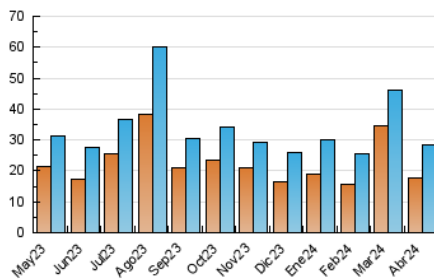

2. Secciones (Nacional)

	PAGINAS	%
HOME	6.784	16.88 %
RESTO	33.411	83.12 %

3. Por día del mes (Nacional)

Día	N. únicos	Visitas	Páginas	Día	N. únicos	Visitas	Páginas	Día	N. únicos	Visitas	Páginas
1	1.211	1.314	1.723	11	744	853	1.187	21	589	684	955
2	1.062	1.177	1.624	12	1.087	1.235	1.708	22	792	889	1.343
3	953	1.090	1.578	13	554	610	846	23	554	631	914
4	1.078	1.192	1.667	14	466	514	715	24	521	600	876
5	1.155	1.309	1.821	15	535	619	898	25	747	850	1.186
6	1.140	1.219	1.633	16	480	553	827	26	706	801	1.181
7	1.137	1.208	1.742	17	634	709	1.055	27	607	677	966
8	966	1.109	1.669	18	767	879	1.250	28	1.067	1.190	1.576
9	899	1.001	1.437	19	696	783	1.158	29	1.150	1.300	2.040
10	788	879	1.395	20	603	656	862	30	1.539	1.741	2.363

4. Gráficas (Nacional)

4.1 Por día de la semana (promedio)

N. únicos / Visitas (x 100)

Páginas (x 100)

4.2 Por franja horaria (promedio)

Visitas_ (x 1000)

Páginas (x 1000)

4.3 Por meses

N. únicos / Visitas (x 1000)

Páginas (x 1000)

5. Observaciones

Este Medio Electrónico de Comunicación ha sido medido por la herramienta Google Analytics de Google (GA4)

6. Definiciones básicas (Para más información ver Normas Técnicas para el Control de los Medios Electrónicos de Comunicación)

Visita:

Una secuencia ininterrumpida de páginas servidas a un usuario válido. Si dicho usuario no realiza peticiones de páginas en un periodo de tiempo (30 min) la siguiente petición constituirá el inicio de una nueva visita.