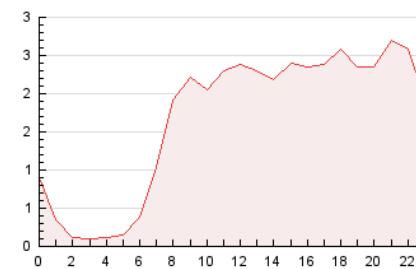

2. Secciones (Nacional)

	PAGINAS	%
HOME	6.784	16.88 %
RESTO	33.411	83.12 %

3. Por día del mes (Nacional)

Día	N. únicos	Visitas	Páginas	Día	N. únicos	Visitas	Páginas	Día	N. únicos	Visitas	Páginas
1	1.211	1.314	1.723	11	744	853	1.187	21	589	684	955
2	1.062	1.177	1.624	12	1.087	1.235	1.708	22	792	889	1.343
3	953	1.090	1.578	13	554	610	846	23	554	631	914
4	1.078	1.192	1.667	14	466	514	715	24	521	600	876
5	1.155	1.309	1.821	15	535	619	898	25	747	850	1.186
6	1.140	1.219	1.633	16	480	553	827	26	706	801	1.181
7	1.137	1.208	1.742	17	634	709	1.055	27	607	677	966
8	966	1.109	1.669	18	767	879	1.250	28	1.067	1.190	1.576
9	899	1.001	1.437	19	696	783	1.158	29	1.150	1.300	2.040
10	788	879	1.395	20	603	656	862	30	1.539	1.741	2.363

4. Gráficas (Nacional)

4.1 Por día de la semana (promedio)

N. únicos / Visitas (x 100)

Páginas (x 100)

4.2 Por franja horaria (promedio)

Visitas_ (x 1000)

Páginas (x 1000)

4.3 Por meses