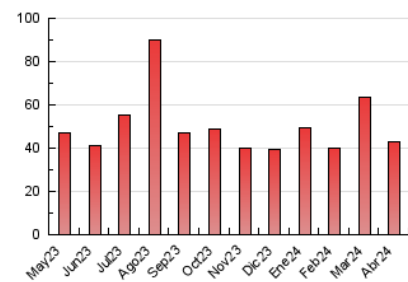

Páginas (x 1000)