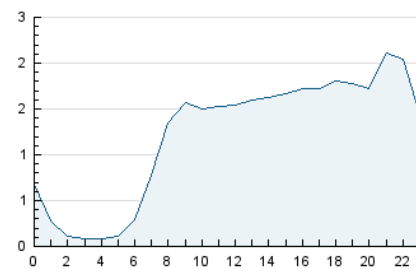

2. Secciones (Nacional)

	PAGINAS	%
HOME	6.784	16.88 %
RESTO	33.411	83.12 %

3. Por día del mes (Nacional)

Día	N. únicos	Visitas	Páginas	Día	N. únicos	Visitas	Páginas	Día	N. únicos	Visitas	Páginas
1	1.211	1.314	1.723	11	744	853	1.187	21	589	684	955
2	1.062	1.177	1.624	12	1.087	1.235	1.708	22	792	889	1.343
3	953	1.090	1.578	13	554	610	846	23	554	631	914
4	1.078	1.192	1.667	14	466	514	715	24	521	600	876
5	1.155	1.309	1.821	15	535	619	898	25	747	850	1.186
6	1.140	1.219	1.633	16	480	553	827	26	706	801	1.181
7	1.137	1.208	1.742	17	634	709	1.055	27	607	677	966
8	966	1.109	1.669	18	767	879	1.250	28	1.067	1.190	1.576
9	899	1.001	1.437	19	696	783	1.158	29	1.150	1.300	2.040
10	788	879	1.395	20	603	656	862	30	1.539	1.741	2.363

4. Gráficas (Nacional)

4.1 Por día de la semana (promedio)

N. únicos / Visitas (x 100)

Páginas (x 100)

4.2 Por franja horaria (promedio)

Visitas_ (x 1000)

Páginas (x 1000)

4.3 Por meses

N. únicos / Visitas (x 1000)

Páginas (x 1000)

5. Observaciones

Este Medio Electrónico de Comunicación ha sido medido por la herramienta Google Analytics de Google (GA4)

6. Definiciones básicas (Para más información ver Normas Técnicas para el Control de los Medios Electrónicos de Comunicación)