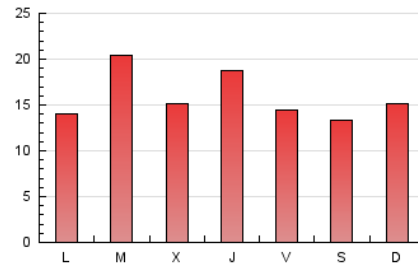

viure^{als}pirineus

1. Cifras totales y promedios (Nacional e Internacional)

MES - AÑO	NAVEGADORES UNICOS	VISITAS	PAGINAS
Enero - 2024	20.903	33.022	49.513
PROMEDIO DIARIO	960	1.065	1.597
PROMEDIO LUNES-VIERNES	970	1.080	1.657
PROMEDIO SABADO-DOMINGO	932	1.022	1.427
PAGINAS / VISITAS	1,50		
DURACION MEDIA VISITAS	0:01:58		
TIEMPO INTERACCIÓN MEDIO	0:01:22		

2. Secciones (Nacional e Internacional)

	PAGINAS	%
HOME	7.772	15.70 %
RESTO	41.741	84.30 %

3. Por día del mes (Nacional e Internacional)

Día	N. únicos	Visitas	Páginas	Día	N. únicos	Visitas	Páginas	Día	N. únicos	Visitas	Páginas
1	549	594	851	11	900	1.047	1.572	21	1.251	1.355	1.873
2	426	508	770	12	796	908	1.283	22	1.337	1.479	1.979
3	966	1.073	1.626	13	655	723	1.037	23	1.446	1.499	4.734
4	1.902	2.049	2.797	14	647	716	1.005	24	1.347	1.463	1.893
5	1.146	1.214	1.695	15	731	837	1.267	25	1.145	1.258	1.707
6	877	969	1.408	16	682	783	1.133	26	1.029	1.138	1.809
7	1.084	1.200	1.743	17	681	774	1.084	27	1.083	1.178	1.589
8	848	952	1.476	18	818	949	1.412	28	980	1.075	1.453
9	812	911	1.299	19	577	669	1.008	29	802	930	1.416
10	1.164	1.290	1.693	20	880	963	1.305	30	1.453	1.655	2.304
								31	751	863	1.292

4. Gráficas (Nacional e Internacional)

4.1 Por día de la semana (promedio)

N. únicos / Visitas (x 100)

Páginas (x 100)

4.2 Por franja horaria (promedio)

Visitas_ (x 1000)

Páginas (x 1000)

4.3 Por meses