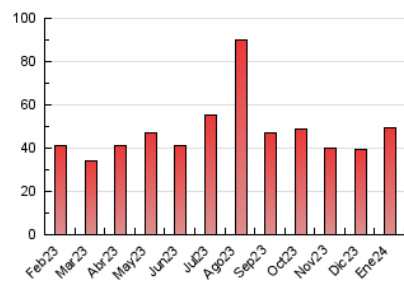

Páginas (x 1000)