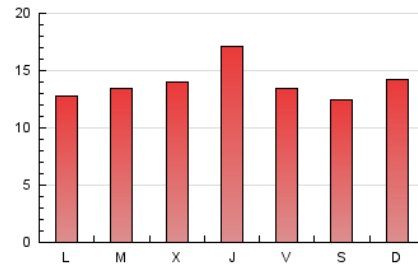

viure^{als}pirineus

1. Cifras totales y promedios (Nacional)

MES - AÑO	NAVEGADORES UNICOS	VISITAS	PAGINAS
Enero - 2024	18.877	30.199	43.075
PROMEDIO DIARIO	874	974	1.390
PROMEDIO LUNES-VIERNES	876	982	1.408
PROMEDIO SABADO-DOMINGO	867	952	1.336
PAGINAS / VISITAS	1,43		
DURACION MEDIA VISITAS	0:02:03		
TIEMPO INTERACCIÓN MEDIO	0:01:22		

2. Secciones (Nacional)

	PAGINAS	%
HOME	7.138	16.57 %
RESTO	35.937	83.43 %

3. Por día del mes (Nacional)

Día	N. únicos	Visitas	Páginas	Día	N. únicos	Visitas	Páginas	Día	N. únicos	Visitas	Páginas
1	516	560	804	11	840	980	1.483	21	1.167	1.260	1.755
2	387	461	701	12	754	854	1.211	22	1.202	1.336	1.787
3	887	992	1.511	13	612	677	976	23	1.068	1.191	1.694
4	1.627	1.768	2.457	14	593	659	910	24	1.230	1.335	1.738
5	1.042	1.110	1.548	15	667	762	1.162	25	1.071	1.172	1.589
6	818	904	1.305	16	603	698	1.026	26	975	1.077	1.713
7	1.021	1.137	1.670	17	598	684	963	27	1.006	1.095	1.489
8	781	875	1.366	18	754	877	1.325	28	905	994	1.358
9	744	835	1.149	19	520	606	924	29	728	842	1.295
10	1.107	1.224	1.587	20	813	891	1.224	30	1.356	1.546	2.163
								31	690	797	1.192

4. Gráficas (Nacional)

4.1 Por día de la semana (promedio)

N. únicos / Visitas (x 100)

Páginas (x 100)

4.2 Por franja horaria (promedio)

Visitas_ (x 1000)

Páginas (x 1000)

4.3 Por meses