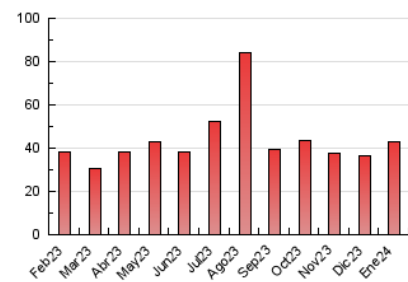

Páginas (x 1000)