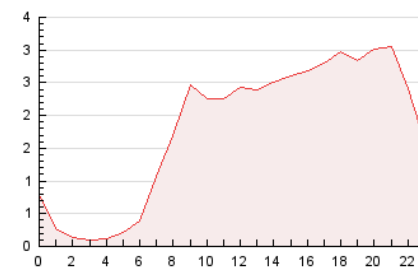

2. Secciones (Nacional)

	PAGINAS	%
HOME	7.138	16.57 %
RESTO	35.937	83.43 %

3. Por día del mes (Nacional)

Día	N. únicos	Visitas	Páginas	Día	N. únicos	Visitas	Páginas	Día	N. únicos	Visitas	Páginas
1	516	560	804	11	840	980	1.483	21	1.167	1.260	1.755
2	387	461	701	12	754	854	1.211	22	1.202	1.336	1.787
3	887	992	1.511	13	612	677	976	23	1.068	1.191	1.694
4	1.627	1.768	2.457	14	593	659	910	24	1.230	1.335	1.738
5	1.042	1.110	1.548	15	667	762	1.162	25	1.071	1.172	1.589
6	818	904	1.305	16	603	698	1.026	26	975	1.077	1.713
7	1.021	1.137	1.670	17	598	684	963	27	1.006	1.095	1.489
8	781	875	1.366	18	754	877	1.325	28	905	994	1.358
9	744	835	1.149	19	520	606	924	29	728	842	1.295
10	1.107	1.224	1.587	20	813	891	1.224	30	1.356	1.546	2.163
								31	690	797	1.192

4. Gráficas (Nacional)

4.1 Por día de la semana (promedio)

N. únicos / Visitas (x 100)

Páginas (x 100)

4.2 Por franja horaria (promedio)

Visitas_ (x 1000)

Páginas (x 1000)

4.3 Por meses