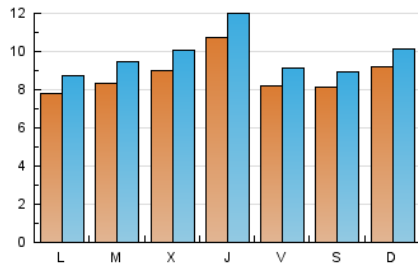

viure^{als}pirineus

1. Cifras totales y promedios (Nacional)

MES - AÑO	NAVEGADORES UNICOS	VISITAS	PAGINAS
Enero - 2024	18.877	30.199	43.075
PROMEDIO DIARIO	874	974	1.390
PROMEDIO LUNES-VIERNES	876	982	1.408
PROMEDIO SABADO-DOMINGO	867	952	1.336
PAGINAS / VISITAS	1,43		
DURACION MEDIA VISITAS	0:02:03		
TIEMPO INTERACCIÓN MEDIO	0:01:22		

2. Secciones (Nacional)

	PAGINAS	%
HOME	7.138	16.57 %
RESTO	35.937	83.43 %

3. Por día del mes (Nacional)

Día	N. únicos	Visitas	Páginas	Día	N. únicos	Visitas	Páginas	Día	N. únicos	Visitas	Páginas
1	516	560	804	11	840	980	1.483	21	1.167	1.260	1.755
2	387	461	701	12	754	854	1.211	22	1.202	1.336	1.787
3	887	992	1.511	13	612	677	976	23	1.068	1.191	1.694
4	1.627	1.768	2.457	14	593	659	910	24	1.230	1.335	1.738
5	1.042	1.110	1.548	15	667	762	1.162	25	1.071	1.172	1.589
6	818	904	1.305	16	603	698	1.026	26	975	1.077	1.713
7	1.021	1.137	1.670	17	598	684	963	27	1.006	1.095	1.489
8	781	875	1.366	18	754	877	1.325	28	905	994	1.358
9	744	835	1.149	19	520	606	924	29	728	842	1.295
10	1.107	1.224	1.587	20	813	891	1.224	30	1.356	1.546	2.163
								31	690	797	1.192

4. Gráficas (Nacional)

4.1 Por día de la semana (promedio)

N. únicos / Visitas (x 100)

Páginas (x 100)

4.2 Por franja horaria (promedio)

Visitas_ (x 1000)

Páginas (x 1000)

4.3 Por meses