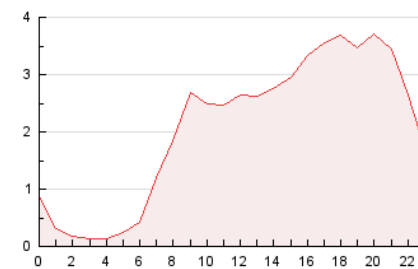

2. Secciones (Nacional e Internacional)

	PAGINAS	%
HOME	7.772	15.70 %
RESTO	41.741	84.30 %

3. Por día del mes (Nacional e Internacional)

Día	N. únicos	Visitas	Páginas	Día	N. únicos	Visitas	Páginas	Día	N. únicos	Visitas	Páginas
1	549	594	851	11	900	1.047	1.572	21	1.251	1.355	1.873
2	426	508	770	12	796	908	1.283	22	1.337	1.479	1.979
3	966	1.073	1.626	13	655	723	1.037	23	1.446	1.499	4.734
4	1.902	2.049	2.797	14	647	716	1.005	24	1.347	1.463	1.893
5	1.146	1.214	1.695	15	731	837	1.267	25	1.145	1.258	1.707
6	877	969	1.408	16	682	783	1.133	26	1.029	1.138	1.809
7	1.084	1.200	1.743	17	681	774	1.084	27	1.083	1.178	1.589
8	848	952	1.476	18	818	949	1.412	28	980	1.075	1.453
9	812	911	1.299	19	577	669	1.008	29	802	930	1.416
10	1.164	1.290	1.693	20	880	963	1.305	30	1.453	1.655	2.304
								31	751	863	1.292

4. Gráficas (Nacional e Internacional)

4.1 Por día de la semana (promedio)

N. únicos / Visitas (x 100)

Páginas (x 100)

4.2 Por franja horaria (promedio)

Visitas_ (x 1000)

Páginas (x 1000)

4.3 Por meses