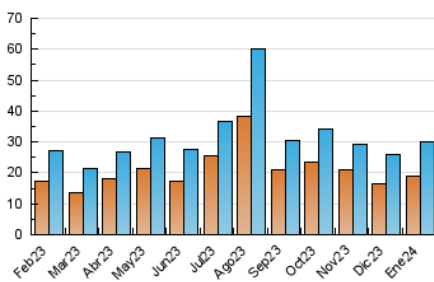

2. Secciones (Nacional)

	PAGINAS	%
HOME	7.138	16.57 %
RESTO	35.937	83.43 %

3. Por día del mes (Nacional)

Día	N. únicos	Visitas	Páginas	Día	N. únicos	Visitas	Páginas	Día	N. únicos	Visitas	Páginas
1	516	560	804	11	840	980	1.483	21	1.167	1.260	1.755
2	387	461	701	12	754	854	1.211	22	1.202	1.336	1.787
3	887	992	1.511	13	612	677	976	23	1.068	1.191	1.694
4	1.627	1.768	2.457	14	593	659	910	24	1.230	1.335	1.738
5	1.042	1.110	1.548	15	667	762	1.162	25	1.071	1.172	1.589
6	818	904	1.305	16	603	698	1.026	26	975	1.077	1.713
7	1.021	1.137	1.670	17	598	684	963	27	1.006	1.095	1.489
8	781	875	1.366	18	754	877	1.325	28	905	994	1.358
9	744	835	1.149	19	520	606	924	29	728	842	1.295
10	1.107	1.224	1.587	20	813	891	1.224	30	1.356	1.546	2.163
								31	690	797	1.192

4. Gráficas (Nacional)

4.1 Por día de la semana (promedio)

N. únicos / Visitas (x 100)

Páginas (x 100)

4.2 Por franja horaria (promedio)

Visitas_ (x 1000)

Páginas (x 1000)

4.3 Por meses

N. únicos / Visitas (x 1000)

Páginas (x 1000)

5. Observaciones

Este Medio Electrónico de Comunicación ha sido medido por la herramienta Google Analytics de Google (GA4)

6. Definiciones básicas (Para más información ver Normas Técnicas para el Control de los Medios Electrónicos de Comunicación)

Visita:

Una secuencia ininterrumpida de páginas servidas a un usuario válido. Si dicho usuario no realiza peticiones de páginas en un periodo de tiempo (30 min) la siguiente petición constituirá el inicio de una nueva visita.