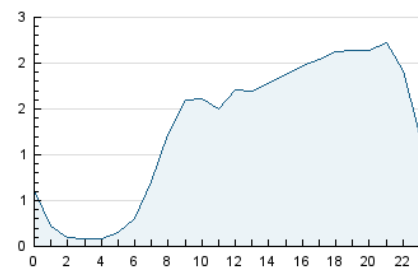

2. Secciones (Nacional)

	PAGINAS	%
HOME	7.138	16.57 %
RESTO	35.937	83.43 %

3. Por día del mes (Nacional)

Día	N. únicos	Visitas	Páginas	Día	N. únicos	Visitas	Páginas	Día	N. únicos	Visitas	Páginas
1	516	560	804	11	840	980	1.483	21	1.167	1.260	1.755
2	387	461	701	12	754	854	1.211	22	1.202	1.336	1.787
3	887	992	1.511	13	612	677	976	23	1.068	1.191	1.694
4	1.627	1.768	2.457	14	593	659	910	24	1.230	1.335	1.738
5	1.042	1.110	1.548	15	667	762	1.162	25	1.071	1.172	1.589
6	818	904	1.305	16	603	698	1.026	26	975	1.077	1.713
7	1.021	1.137	1.670	17	598	684	963	27	1.006	1.095	1.489
8	781	875	1.366	18	754	877	1.325	28	905	994	1.358
9	744	835	1.149	19	520	606	924	29	728	842	1.295
10	1.107	1.224	1.587	20	813	891	1.224	30	1.356	1.546	2.163
								31	690	797	1.192

4. Gráficas (Nacional)

4.1 Por día de la semana (promedio)

N. únicos / Visitas (x 100)

Páginas (x 100)

4.2 Por franja horaria (promedio)

Visitas_ (x 1000)

Páginas (x 1000)

4.3 Por meses