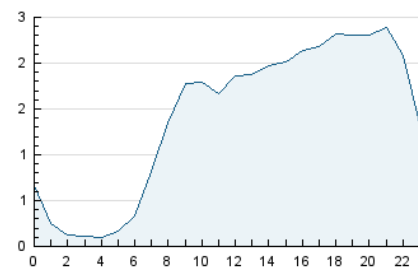

2. Secciones (Nacional e Internacional)

	PAGINAS	%
HOME	7.772	15.70 %
RESTO	41.741	84.30 %

3. Por día del mes (Nacional e Internacional)

Día	N. únicos	Visitas	Páginas	Día	N. únicos	Visitas	Páginas	Día	N. únicos	Visitas	Páginas
1	549	594	851	11	900	1.047	1.572	21	1.251	1.355	1.873
2	426	508	770	12	796	908	1.283	22	1.337	1.479	1.979
3	966	1.073	1.626	13	655	723	1.037	23	1.446	1.499	4.734
4	1.902	2.049	2.797	14	647	716	1.005	24	1.347	1.463	1.893
5	1.146	1.214	1.695	15	731	837	1.267	25	1.145	1.258	1.707
6	877	969	1.408	16	682	783	1.133	26	1.029	1.138	1.809
7	1.084	1.200	1.743	17	681	774	1.084	27	1.083	1.178	1.589
8	848	952	1.476	18	818	949	1.412	28	980	1.075	1.453
9	812	911	1.299	19	577	669	1.008	29	802	930	1.416
10	1.164	1.290	1.693	20	880	963	1.305	30	1.453	1.655	2.304
								31	751	863	1.292

4. Gráficas (Nacional e Internacional)

4.1 Por día de la semana (promedio)

N. únicos / Visitas (x 100)

Páginas (x 100)

4.2 Por franja horaria (promedio)

Visitas_ (x 1000)

Páginas (x 1000)

4.3 Por meses