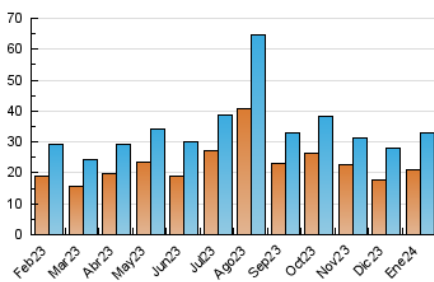

4.3 Por meses

N. únicos / Visitas (x 1000)