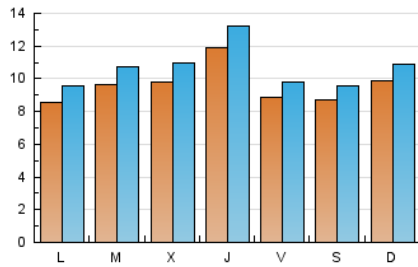

viure^{als}pirineus

1. Cifras totales y promedios (Nacional e Internacional)

MES - AÑO	NAVEGADORES UNICOS	VISITAS	PAGINAS
Enero - 2024	20.903	33.022	49.513
PROMEDIO DIARIO	960	1.065	1.597
PROMEDIO LUNES-VIERNES	970	1.080	1.657
PROMEDIO SABADO-DOMINGO	932	1.022	1.427
PAGINAS / VISITAS	1,50		
DURACION MEDIA VISITAS	0:01:58		
TIEMPO INTERACCIÓN MEDIO	0:01:22		

2. Secciones (Nacional e Internacional)

	PAGINAS	%
HOME	7.772	15.70 %
RESTO	41.741	84.30 %

3. Por día del mes (Nacional e Internacional)

Día	N. únicos	Visitas	Páginas	Día	N. únicos	Visitas	Páginas	Día	N. únicos	Visitas	Páginas
1	549	594	851	11	900	1.047	1.572	21	1.251	1.355	1.873
2	426	508	770	12	796	908	1.283	22	1.337	1.479	1.979
3	966	1.073	1.626	13	655	723	1.037	23	1.446	1.499	4.734
4	1.902	2.049	2.797	14	647	716	1.005	24	1.347	1.463	1.893
5	1.146	1.214	1.695	15	731	837	1.267	25	1.145	1.258	1.707
6	877	969	1.408	16	682	783	1.133	26	1.029	1.138	1.809
7	1.084	1.200	1.743	17	681	774	1.084	27	1.083	1.178	1.589
8	848	952	1.476	18	818	949	1.412	28	980	1.075	1.453
9	812	911	1.299	19	577	669	1.008	29	802	930	1.416
10	1.164	1.290	1.693	20	880	963	1.305	30	1.453	1.655	2.304
								31	751	863	1.292

4. Gráficas (Nacional e Internacional)

4.1 Por día de la semana (promedio)

N. únicos / Visitas (x 100)

Páginas (x 100)

4.2 Por franja horaria (promedio)

Visitas_ (x 1000)

Páginas (x 1000)

4.3 Por meses