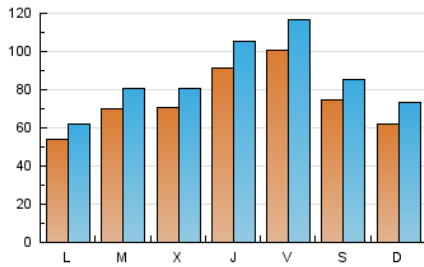

4. Gráficas (Nacional e Internacional)

4.1 Por día de la semana (promedio)

N. únicos / Visitas (x 100)