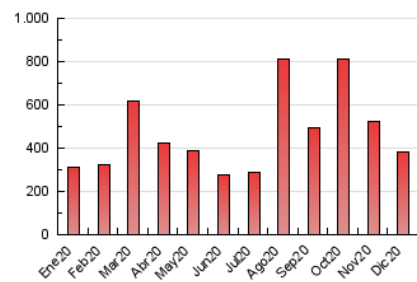

### 3. Por día del mes (Nacional e Internacional)

Día	N. únicos	Visitas	Páginas	Día	N. únicos	Visitas	Páginas	Día	N. únicos	Visitas	Páginas
1	5.910	7.053	10.671	11	5.166	6.003	9.523	21	4.750	5.524	8.335
2	7.019	8.242	12.300	12	7.304	8.721	12.694	22	5.496	6.343	9.551
3	9.343	10.855	16.132	13	9.744	11.772	17.294	23	3.893	4.529	6.814
4	6.542	7.703	11.646	14	6.335	7.302	10.348	24	15.813	18.221	22.908
5	6.661	7.625	11.915	15	12.202	13.770	18.229	25	19.234	22.052	27.996
6	5.011	5.801	8.618	16	12.309	13.721	18.913	26	9.737	11.014	15.167
7	5.390	6.129	9.293	17	10.769	12.536	17.766	27	4.840	5.594	8.285
8	5.644	6.558	9.359	18	9.335	10.785	15.284	28	5.026	5.827	8.388
9	6.058	7.146	10.431	19	6.161	6.872	9.542	29	5.794	6.619	9.410
10	6.114	7.230	10.610	20	5.315	6.038	8.771	30	5.977	6.718	9.140
								31	3.549	3.983	5.609

##### 4.1 Por día de la semana (promedio)

N. únicos / Visitas (x 100)

Páginas (x 100)

##### 4.2 Por franja horaria (promedio)

Visitas (x 1000)

Páginas (x 1000)

##### 4.3 Por meses

N. únicos / Visitas (x 1000)

Páginas (x 1000)