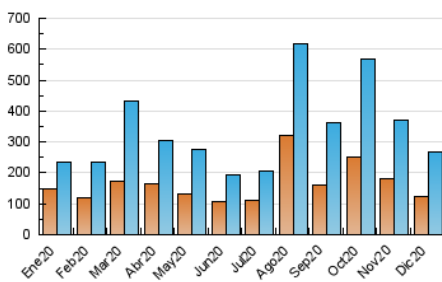

### 3. Por día del mes (Nacional e Internacional)

Día	N. únicos	Visitas	Páginas	Día	N. únicos	Visitas	Páginas	Día	N. únicos	Visitas	Páginas
1	5.910	7.053	10.671	11	5.166	6.003	9.523	21	4.750	5.524	8.335
2	7.019	8.242	12.300	12	7.304	8.721	12.694	22	5.496	6.343	9.551
3	9.343	10.855	16.132	13	9.744	11.772	17.294	23	3.893	4.529	6.814
4	6.542	7.703	11.646	14	6.335	7.302	10.348	24	15.813	18.221	22.908
5	6.661	7.625	11.915	15	12.202	13.770	18.229	25	19.234	22.052	27.996
6	5.011	5.801	8.618	16	12.309	13.721	18.913	26	9.737	11.014	15.167
7	5.390	6.129	9.293	17	10.769	12.536	17.766	27	4.840	5.594	8.285
8	5.644	6.558	9.359	18	9.335	10.785	15.284	28	5.026	5.827	8.388
9	6.058	7.146	10.431	19	6.161	6.872	9.542	29	5.794	6.619	9.410
10	6.114	7.230	10.610	20	5.315	6.038	8.771	30	5.977	6.718	9.140
								31	3.549	3.983	5.609

##### 4.1 Por día de la semana (promedio)

N. únicos / Visitas (x 100)

Páginas (x 100)

##### 4.2 Por franja horaria (promedio)

Visitas (x 1000)

Páginas (x 1000)

##### 4.3 Por meses

N. únicos / Visitas (x 1000)

Páginas (x 1000)