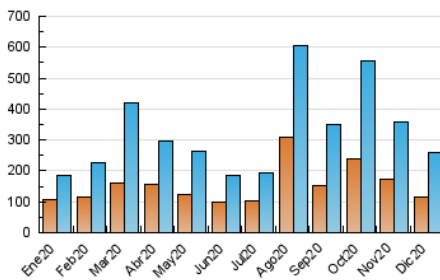

#### 3. Por día del mes (Nacional)

Día	N. únicos	Visitas	Páginas	Día	N. únicos	Visitas	Páginas	Día	N. únicos	Visitas	Páginas
1	5.596	6.732	10.320	11	4.812	5.637	9.113	21	4.545	5.313	8.074
2	6.677	7.882	11.885	12	7.119	8.523	12.451	22	5.212	6.055	9.240
3	9.054	10.571	15.777	13	9.511	11.523	16.971	23	3.625	4.253	6.506
4	6.310	7.457	11.352	14	6.055	6.992	10.000	24	15.512	17.842	22.466
5	6.455	7.428	11.672	15	11.885	13.438	17.849	25	19.010	21.823	27.725
6	4.805	5.587	8.371	16	11.920	13.300	18.389	26	9.462	10.726	14.816
7	5.212	5.943	9.081	17	10.456	12.203	17.361	27	4.476	5.215	7.826
8	5.424	6.328	9.092	18	9.030	10.466	14.923	28	4.650	5.444	7.953
9	5.833	6.889	10.134	19	5.897	6.582	9.207	29	5.502	6.313	9.065
10	5.922	6.992	10.327	20	5.059	5.774	8.465	30	5.752	6.491	8.878
								31	3.363	3.790	5.387

##### 4.1 Por día de la semana (promedio)

N. únicos / Visitas (x 100)

Páginas (x 100)

##### 4.2 Por franja horaria (promedio)

Visitas (x 1000)

Páginas (x 1000)

##### 4.3 Por meses

N. únicos / Visitas (x 1000)

Páginas (x 1000)