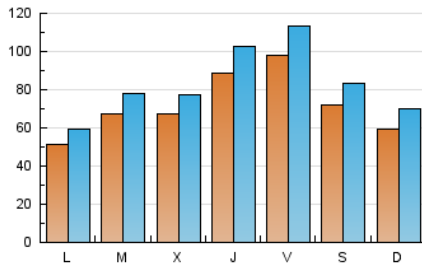

4. Gráficas (Nacional)

4.1 Por día de la semana (promedio)

N. únicos / Visitas (x 100)