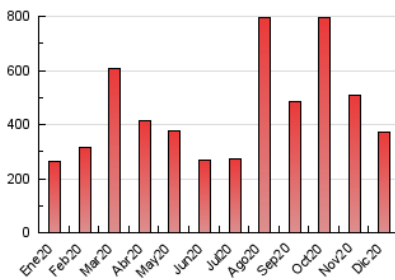

#### 3. Por día del mes (Nacional)

Día	N. únicos	Visitas	Páginas	Día	N. únicos	Visitas	Páginas	Día	N. únicos	Visitas	Páginas
1	5.596	6.732	10.320	11	4.812	5.637	9.113	21	4.545	5.313	8.074
2	6.677	7.882	11.885	12	7.119	8.523	12.451	22	5.212	6.055	9.240
3	9.054	10.571	15.777	13	9.511	11.523	16.971	23	3.625	4.253	6.506
4	6.310	7.457	11.352	14	6.055	6.992	10.000	24	15.512	17.842	22.466
5	6.455	7.428	11.672	15	11.885	13.438	17.849	25	19.010	21.823	27.725
6	4.805	5.587	8.371	16	11.920	13.300	18.389	26	9.462	10.726	14.816
7	5.212	5.943	9.081	17	10.456	12.203	17.361	27	4.476	5.215	7.826
8	5.424	6.328	9.092	18	9.030	10.466	14.923	28	4.650	5.444	7.953
9	5.833	6.889	10.134	19	5.897	6.582	9.207	29	5.502	6.313	9.065
10	5.922	6.992	10.327	20	5.059	5.774	8.465	30	5.752	6.491	8.878
								31	3.363	3.790	5.387

##### 4.1 Por día de la semana (promedio)

N. únicos / Visitas (x 100)

Páginas (x 100)

##### 4.2 Por franja horaria (promedio)

Visitas (x 1000)

Páginas (x 1000)

##### 4.3 Por meses

N. únicos / Visitas (x 1000)

Páginas (x 1000)