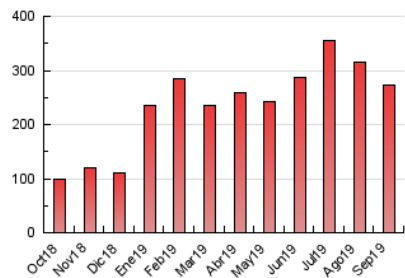

### 3. Por día del mes (Nacional e Internacional)

Día	N. únicos	Visitas	Páginas	Día	N. únicos	Visitas	Páginas	Día	N. únicos	Visitas	Páginas
1	10.556	11.772	15.596	11	10.074	11.512	15.382	21	4.752	5.284	7.323
2	7.374	8.138	10.450	12	9.754	11.127	15.226	22	6.979	7.960	11.130
3	4.809	5.352	7.147	13	5.739	6.569	8.892	23	5.633	6.405	8.845
4	4.491	5.113	7.009	14	6.189	6.750	8.871	24	5.183	6.048	9.188
5	6.522	7.281	9.924	15	16.341	18.730	25.383	25	5.507	6.211	9.106
6	4.095	4.588	6.629	16	7.407	8.095	11.006	26	3.790	4.343	6.647
7	2.098	2.466	4.019	17	3.241	3.763	5.398	27	4.598	5.192	7.344
8	2.482	2.803	4.014	18	2.771	3.310	5.153	28	3.645	4.155	5.759
9	3.212	3.726	5.498	19	2.473	2.947	4.758	29	5.465	6.445	9.083
10	6.017	6.926	9.430	20	5.607	6.464	10.408	30	5.467	6.069	8.032

4. Gráficas (Nacional e Internacional)

4.1 Por día de la semana (promedio)

N. únicos / Visitas (x 100)

Páginas (x 100)

4.2 Por franja horaria (promedio)

Visitas (x 1000)

Páginas (x 1000)

4.3 Por meses

N. únicos / Visitas (x 1000)

Páginas (x 1000)