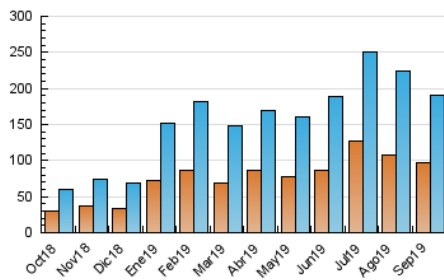

#### 3. Por día del mes (Nacional)

Día	N. únicos	Visitas	Páginas	Día	N. únicos	Visitas	Páginas	Día	N. únicos	Visitas	Páginas
1	10.324	11.517	15.290	11	9.821	11.221	15.023	21	4.490	5.016	7.014
2	7.065	7.813	10.094	12	9.537	10.893	14.926	22	6.685	7.667	10.806
3	4.620	5.152	6.924	13	5.582	6.402	8.685	23	5.478	6.231	8.609
4	4.327	4.939	6.812	14	6.017	6.599	8.690	24	5.035	5.889	8.984
5	6.285	7.034	9.650	15	16.079	18.484	25.078	25	5.312	6.009	8.845
6	3.938	4.425	6.437	16	7.176	7.876	10.745	26	3.581	4.128	6.393
7	1.999	2.361	3.882	17	3.119	3.633	5.221	27	4.493	5.082	7.202
8	2.305	2.620	3.804	18	2.656	3.193	4.951	28	3.527	4.027	5.597
9	3.018	3.524	5.278	19	2.334	2.800	4.575	29	5.346	6.306	8.888
10	5.867	6.764	9.228	20	5.426	6.276	10.149	30	5.249	5.835	7.756

4. Gráficas (Nacional)

4.1 Por día de la semana (promedio)

N. únicos / Visitas (x 100)

Páginas (x 100)

4.2 Por franja horaria (promedio)

Visitas (x 1000)

Páginas (x 1000)

4.3 Por meses

N. únicos / Visitas (x 1000)

Páginas (x 1000)