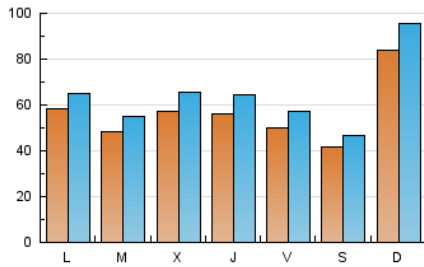

4. Gráficas (Nacional e Internacional)

4.1 Por día de la semana (promedio)

N. únicos / Visitas (x 100)