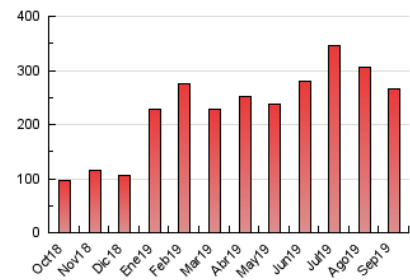

#### 3. Por día del mes (Nacional)

Día	N. únicos	Visitas	Páginas	Día	N. únicos	Visitas	Páginas	Día	N. únicos	Visitas	Páginas
1	10.324	11.517	15.290	11	9.821	11.221	15.023	21	4.490	5.016	7.014
2	7.065	7.813	10.094	12	9.537	10.893	14.926	22	6.685	7.667	10.806
3	4.620	5.152	6.924	13	5.582	6.402	8.685	23	5.478	6.231	8.609
4	4.327	4.939	6.812	14	6.017	6.599	8.690	24	5.035	5.889	8.984
5	6.285	7.034	9.650	15	16.079	18.484	25.078	25	5.312	6.009	8.845
6	3.938	4.425	6.437	16	7.176	7.876	10.745	26	3.581	4.128	6.393
7	1.999	2.361	3.882	17	3.119	3.633	5.221	27	4.493	5.082	7.202
8	2.305	2.620	3.804	18	2.656	3.193	4.951	28	3.527	4.027	5.597
9	3.018	3.524	5.278	19	2.334	2.800	4.575	29	5.346	6.306	8.888
10	5.867	6.764	9.228	20	5.426	6.276	10.149	30	5.249	5.835	7.756

4. Gráficas (Nacional)

4.1 Por día de la semana (promedio)

N. únicos / Visitas (x 100)

Páginas (x 100)

4.2 Por franja horaria (promedio)

Visitas (x 1000)

Páginas (x 1000)

4.3 Por meses

N. únicos / Visitas (x 1000)

Páginas (x 1000)