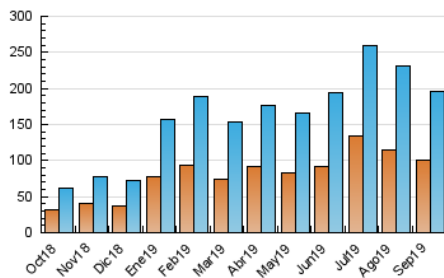

### 3. Por día del mes (Nacional e Internacional)

Día	N. únicos	Visitas	Páginas	Día	N. únicos	Visitas	Páginas	Día	N. únicos	Visitas	Páginas
1	10.556	11.772	15.596	11	10.074	11.512	15.382	21	4.752	5.284	7.323
2	7.374	8.138	10.450	12	9.754	11.127	15.226	22	6.979	7.960	11.130
3	4.809	5.352	7.147	13	5.739	6.569	8.892	23	5.633	6.405	8.845
4	4.491	5.113	7.009	14	6.189	6.750	8.871	24	5.183	6.048	9.188
5	6.522	7.281	9.924	15	16.341	18.730	25.383	25	5.507	6.211	9.106
6	4.095	4.588	6.629	16	7.407	8.095	11.006	26	3.790	4.343	6.647
7	2.098	2.466	4.019	17	3.241	3.763	5.398	27	4.598	5.192	7.344
8	2.482	2.803	4.014	18	2.771	3.310	5.153	28	3.645	4.155	5.759
9	3.212	3.726	5.498	19	2.473	2.947	4.758	29	5.465	6.445	9.083
10	6.017	6.926	9.430	20	5.607	6.464	10.408	30	5.467	6.069	8.032

4. Gráficas (Nacional e Internacional)

4.1 Por día de la semana (promedio)

N. únicos / Visitas (x 100)

Páginas (x 100)

4.2 Por franja horaria (promedio)

Visitas (x 1000)

Páginas (x 1000)

4.3 Por meses

N. únicos / Visitas (x 1000)

Páginas (x 1000)