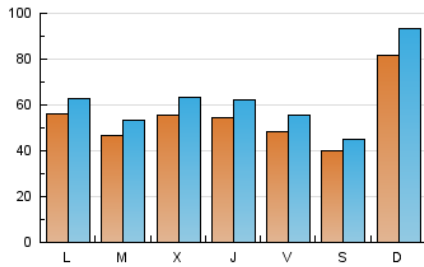

4. Gráficas (Nacional)

4.1 Por día de la semana (promedio)

N. únicos / Visitas (x 100)