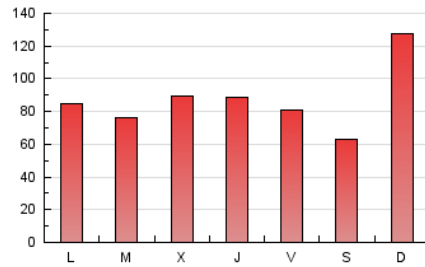

#### 2. Secciones (Nacional)

	PAGINAS	%
<b>HOME</b>	43.567	16.41 %
<b>RESTO</b>	221.969	83.59 %

#### 3. Por día del mes (Nacional)

Día	N. únicos	Visitas	Páginas	Día	N. únicos	Visitas	Páginas	Día	N. únicos	Visitas	Páginas
1	10.324	11.517	15.290	11	9.821	11.221	15.023	21	4.490	5.016	7.014
2	7.065	7.813	10.094	12	9.537	10.893	14.926	22	6.685	7.667	10.806
3	4.620	5.152	6.924	13	5.582	6.402	8.685	23	5.478	6.231	8.609
4	4.327	4.939	6.812	14	6.017	6.599	8.690	24	5.035	5.889	8.984
5	6.285	7.034	9.650	15	16.079	18.484	25.078	25	5.312	6.009	8.845
6	3.938	4.425	6.437	16	7.176	7.876	10.745	26	3.581	4.128	6.393
7	1.999	2.361	3.882	17	3.119	3.633	5.221	27	4.493	5.082	7.202
8	2.305	2.620	3.804	18	2.656	3.193	4.951	28	3.527	4.027	5.597
9	3.018	3.524	5.278	19	2.334	2.800	4.575	29	5.346	6.306	8.888
10	5.867	6.764	9.228	20	5.426	6.276	10.149	30	5.249	5.835	7.756

4. Gráficas (Nacional)

4.1 Por día de la semana (promedio)

N. únicos / Visitas (x 100)

Páginas (x 100)

4.2 Por franja horaria (promedio)

Visitas (x 1000)

Páginas (x 1000)

4.3 Por meses