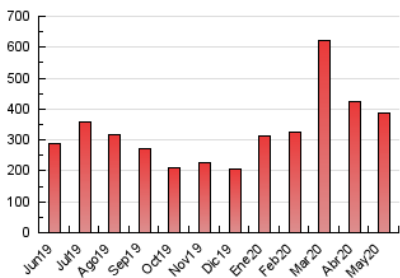

### 3. Por día del mes (Nacional e Internacional)

Día	N. únicos	Visitas	Páginas	Día	N. únicos	Visitas	Páginas	Día	N. únicos	Visitas	Páginas
1	5.852	6.713	10.553	11	9.192	10.409	14.663	21	5.329	6.126	8.597
2	5.531	6.241	8.926	12	7.842	8.701	12.055	22	8.246	9.349	12.510
3	4.380	4.895	6.747	13	9.478	10.770	14.238	23	8.332	9.354	13.118
4	3.965	4.746	7.179	14	8.145	9.217	12.931	24	6.282	7.375	10.484
5	7.641	8.687	12.085	15	10.002	11.276	15.627	25	6.068	7.081	9.914
6	6.438	7.436	10.483	16	10.841	12.193	16.980	26	5.517	6.214	8.690
7	6.544	7.618	10.868	17	19.049	22.546	30.070	27	5.062	5.752	7.820
8	9.441	10.638	15.681	18	9.761	11.087	15.591	28	6.124	6.909	9.736
9	9.211	10.611	15.796	19	9.313	10.634	14.717	29	5.395	5.980	8.100
10	15.261	18.139	26.571	20	8.312	9.549	13.122	30	3.397	3.847	5.288
								31	4.291	4.916	6.898

4. Gráficas (Nacional e Internacional)

4.1 Por día de la semana (promedio)

N. únicos / Visitas (x 100)

Páginas (x 100)

4.2 Por franja horaria (promedio)

Visitas (x 1000)

Páginas (x 1000)

4.3 Por meses

N. únicos / Visitas (x 1000)

Páginas (x 1000)