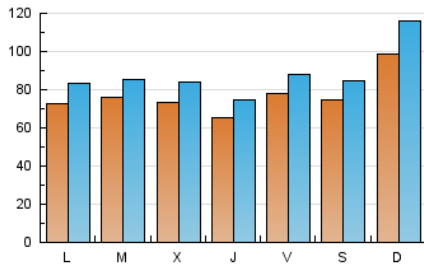

4. Gráficas (Nacional e Internacional)

4.1 Por día de la semana (promedio)

N. únicos / Visitas (x 100)