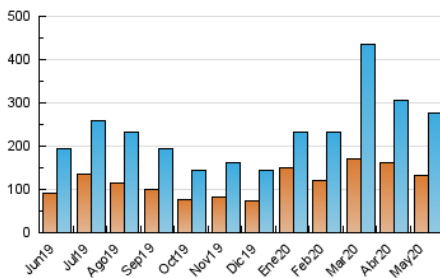

### 3. Por día del mes (Nacional e Internacional)

Día	N. únicos	Visitas	Páginas	Día	N. únicos	Visitas	Páginas	Día	N. únicos	Visitas	Páginas
1	5.852	6.713	10.553	11	9.192	10.409	14.663	21	5.329	6.126	8.597
2	5.531	6.241	8.926	12	7.842	8.701	12.055	22	8.246	9.349	12.510
3	4.380	4.895	6.747	13	9.478	10.770	14.238	23	8.332	9.354	13.118
4	3.965	4.746	7.179	14	8.145	9.217	12.931	24	6.282	7.375	10.484
5	7.641	8.687	12.085	15	10.002	11.276	15.627	25	6.068	7.081	9.914
6	6.438	7.436	10.483	16	10.841	12.193	16.980	26	5.517	6.214	8.690
7	6.544	7.618	10.868	17	19.049	22.546	30.070	27	5.062	5.752	7.820
8	9.441	10.638	15.681	18	9.761	11.087	15.591	28	6.124	6.909	9.736
9	9.211	10.611	15.796	19	9.313	10.634	14.717	29	5.395	5.980	8.100
10	15.261	18.139	26.571	20	8.312	9.549	13.122	30	3.397	3.847	5.288
								31	4.291	4.916	6.898

4. Gráficas (Nacional e Internacional)

4.1 Por día de la semana (promedio)

N. únicos / Visitas (x 100)

Páginas (x 100)

4.2 Por franja horaria (promedio)

Visitas (x 1000)

Páginas (x 1000)

4.3 Por meses

N. únicos / Visitas (x 1000)

Páginas (x 1000)