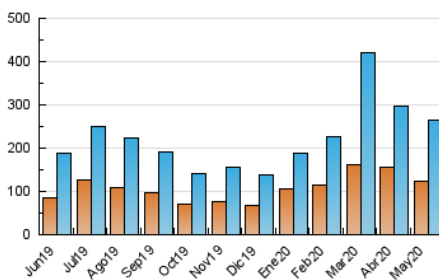

#### 3. Por día del mes (Nacional)

Día	N. únicos	Visitas	Páginas	Día	N. únicos	Visitas	Páginas	Día	N. únicos	Visitas	Páginas
1	5.623	6.479	10.295	11	8.881	10.081	14.277	21	4.900	5.690	8.139
2	5.279	5.984	8.639	12	7.505	8.349	11.663	22	7.936	9.042	12.173
3	4.233	4.746	6.586	13	9.141	10.420	13.861	23	7.970	8.966	12.660
4	3.777	4.551	6.961	14	7.840	8.908	12.595	24	5.973	7.034	10.097
5	7.404	8.441	11.799	15	9.728	10.996	15.315	25	5.816	6.786	9.576
6	6.120	7.114	10.131	16	10.539	11.895	16.647	26	5.186	5.867	8.294
7	6.237	7.302	10.485	17	18.780	22.213	29.680	27	4.690	5.363	7.407
8	9.091	10.325	15.342	18	9.443	10.770	15.246	28	5.776	6.571	9.356
9	8.928	10.308	15.463	19	8.976	10.273	14.319	29	5.111	5.690	7.773
10	14.906	17.760	26.131	20	7.908	9.157	12.696	30	3.163	3.606	5.016
								31	4.053	4.675	6.637

##### 4.1 Por día de la semana (promedio)

N. únicos / Visitas (x 100)

Páginas (x 100)

##### 4.2 Por franja horaria (promedio)

Visitas (x 1000)

Páginas (x 1000)

##### 4.3 Por meses

N. únicos / Visitas (x 1000)

Páginas (x 1000)