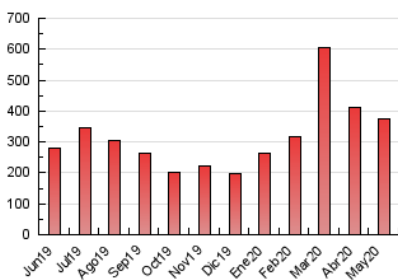

#### 3. Por día del mes (Nacional)

Día	N. únicos	Visitas	Páginas	Día	N. únicos	Visitas	Páginas	Día	N. únicos	Visitas	Páginas
1	5.623	6.479	10.295	11	8.881	10.081	14.277	21	4.900	5.690	8.139
2	5.279	5.984	8.639	12	7.505	8.349	11.663	22	7.936	9.042	12.173
3	4.233	4.746	6.586	13	9.141	10.420	13.861	23	7.970	8.966	12.660
4	3.777	4.551	6.961	14	7.840	8.908	12.595	24	5.973	7.034	10.097
5	7.404	8.441	11.799	15	9.728	10.996	15.315	25	5.816	6.786	9.576
6	6.120	7.114	10.131	16	10.539	11.895	16.647	26	5.186	5.867	8.294
7	6.237	7.302	10.485	17	18.780	22.213	29.680	27	4.690	5.363	7.407
8	9.091	10.325	15.342	18	9.443	10.770	15.246	28	5.776	6.571	9.356
9	8.928	10.308	15.463	19	8.976	10.273	14.319	29	5.111	5.690	7.773
10	14.906	17.760	26.131	20	7.908	9.157	12.696	30	3.163	3.606	5.016
								31	4.053	4.675	6.637

##### 4.1 Por día de la semana (promedio)

N. únicos / Visitas (x 100)

Páginas (x 100)

##### 4.2 Por franja horaria (promedio)

Visitas (x 1000)

Páginas (x 1000)

##### 4.3 Por meses

N. únicos / Visitas (x 1000)

Páginas (x 1000)