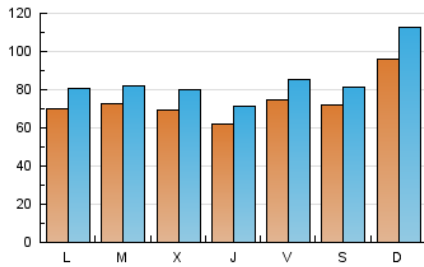

4. Gráficas (Nacional)

4.1 Por día de la semana (promedio)

N. únicos / Visitas (x 100)