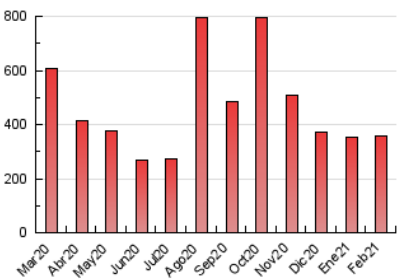

1. Cifras totales y promedios (Nacional)

MES - AÑO	NAVEGADORES UNICOS	VISITAS	PAGINAS
Febrero - 2021	120.041	245.041	357.597
PROMEDIO DIARIO	7.833	8.751	12.771
PROMEDIO LUNES-VIERNES	7.518	8.437	12.488
PROMEDIO SABADO-DOMINGO	8.619	9.539	13.479
PAGINAS / VISITAS	1,46		
DURACION MEDIA VISITAS	0:02:15		
DURACION MEDIA PAGINAS	0:04:55		

2. Secciones (Nacional)

	PAGINAS	%
HOME	64.656	18.08 %
RESTO	292.941	81.92 %

3. Por día del mes (Nacional)

Día	N. únicos	Visitas	Páginas	Día	N. únicos	Visitas	Páginas	Día	N. únicos	Visitas	Páginas
1	6.680	7.787	11.395	11	6.692	7.485	11.354	21	16.690	19.106	25.475
2	5.570	6.587	10.230	12	4.626	5.227	8.065	22	13.563	15.064	21.949
3	11.483	13.537	19.187	13	3.893	4.304	6.271	23	6.903	7.658	11.337
4	5.393	6.061	9.602	14	7.019	7.586	10.869	24	7.494	8.163	11.117
5	4.799	5.488	9.079	15	8.935	9.905	14.629	25	5.282	5.853	8.617
6	8.923	9.720	14.916	16	11.506	12.933	18.833	26	5.251	5.897	8.923
7	13.541	14.971	21.659	17	7.616	8.488	12.805	27	3.437	3.906	5.952
8	7.584	8.524	12.597	18	11.796	12.710	17.417	28	7.266	7.822	10.646
9	5.670	6.405	10.021	19	7.522	8.156	11.359				
10	6.000	6.803	11.253	20	8.181	8.895	12.040				

4. Gráficas (Nacional)

4.1 Por día de la semana (promedio)

N. únicos / Visitas (x 100)

Páginas (x 100)

4.2 Por franja horaria (promedio)

Visitas (x 1000)

Páginas (x 1000)

4.3 Por meses

N. únicos / Visitas (x 1000)

Páginas (x 1000)

5. Observaciones

Este Medio Electrónico de Comunicación ha sido medido por la herramienta Google Analytics de Google

6. Definiciones básicas (Para más información ver Normas Técnicas para el Control de los Medios Electrónicos de Comunicación)