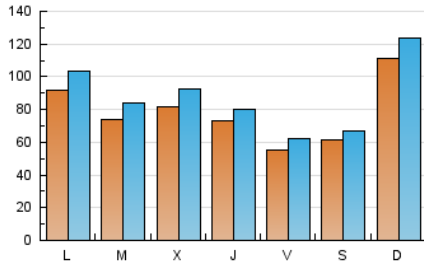

1. Cifras totales y promedios (Nacional)

MES - AÑO	NAVEGADORES UNICOS	VISITAS	PAGINAS
Febrero - 2021	120.041	245.041	357.597
PROMEDIO DIARIO	7.833	8.751	12.771
PROMEDIO LUNES-VIERNES	7.518	8.437	12.488
PROMEDIO SABADO-DOMINGO	8.619	9.539	13.479
PAGINAS / VISITAS	1,46		
DURACION MEDIA VISITAS	0:02:15		
DURACION MEDIA PAGINAS	0:04:55		

2. Secciones (Nacional)

	PAGINAS	%
HOME	64.656	18.08 %
RESTO	292.941	81.92 %

3. Por día del mes (Nacional)

Día	N. únicos	Visitas	Páginas	Día	N. únicos	Visitas	Páginas	Día	N. únicos	Visitas	Páginas
1	6.680	7.787	11.395	11	6.692	7.485	11.354	21	16.690	19.106	25.475
2	5.570	6.587	10.230	12	4.626	5.227	8.065	22	13.563	15.064	21.949
3	11.483	13.537	19.187	13	3.893	4.304	6.271	23	6.903	7.658	11.337
4	5.393	6.061	9.602	14	7.019	7.586	10.869	24	7.494	8.163	11.117
5	4.799	5.488	9.079	15	8.935	9.905	14.629	25	5.282	5.853	8.617
6	8.923	9.720	14.916	16	11.506	12.933	18.833	26	5.251	5.897	8.923
7	13.541	14.971	21.659	17	7.616	8.488	12.805	27	3.437	3.906	5.952
8	7.584	8.524	12.597	18	11.796	12.710	17.417	28	7.266	7.822	10.646
9	5.670	6.405	10.021	19	7.522	8.156	11.359				
10	6.000	6.803	11.253	20	8.181	8.895	12.040				

4. Gráficas (Nacional)

4.1 Por día de la semana (promedio)

N. únicos / Visitas (x 100)

Páginas (x 100)

4.2 Por franja horaria (promedio)

Visitas (x 1000)

Páginas (x 1000)

4.3 Por meses