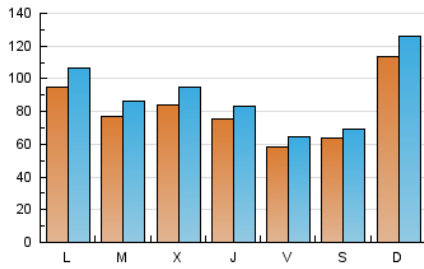

1. Cifras totales y promedios (Nacional e Internacional)

MES - AÑO	NAVEGADORES UNICOS	VISITAS	PAGINAS
Febrero - 2021	127.300	252.644	366.707
PROMEDIO DIARIO	8.098	9.023	13.097
PROMEDIO LUNES-VIERNES	7.802	8.724	12.832
PROMEDIO SABADO-DOMINGO	8.840	9.770	13.759
PAGINAS / VISITAS	1,45		
DURACION MEDIA VISITAS	0:02:14		
DURACION MEDIA PAGINAS	0:04:56		

2. Secciones (Nacional e Internacional)

	PAGINAS	%
HOME	65.570	17.88 %
RESTO	301.137	82.12 %

3. Por día del mes (Nacional e Internacional)

Día	N. únicos	Visitas	Páginas	Día	N. únicos	Visitas	Páginas	Día	N. únicos	Visitas	Páginas
1	6.967	8.103	11.764	11	6.970	7.767	11.674	21	16.891	19.346	25.764
2	5.817	6.845	10.543	12	4.905	5.514	8.392	22	13.911	15.414	22.401
3	11.807	13.799	19.503	13	4.126	4.548	6.588	23	7.130	7.891	11.612
4	5.640	6.313	9.916	14	7.198	7.768	11.107	24	7.672	8.376	11.375
5	5.087	5.780	9.411	15	9.201	10.187	14.993	25	5.527	6.105	8.906
6	9.194	9.987	15.207	16	11.836	13.238	19.189	26	5.457	6.111	9.177
7	13.851	15.273	22.032	17	7.905	8.781	13.164	27	3.617	4.091	6.160
8	7.944	8.900	13.055	18	12.168	13.085	17.860	28	7.421	7.996	10.855
9	5.974	6.713	10.363	19	7.818	8.464	11.723				
10	6.294	7.099	11.614	20	8.422	9.150	12.359				

4. Gráficas (Nacional e Internacional)

4.1 Por día de la semana (promedio)

N. únicos / Visitas (x 100)

Páginas (x 100)

4.2 Por franja horaria (promedio)

Visitas (x 1000)

Páginas (x 1000)

4.3 Por meses