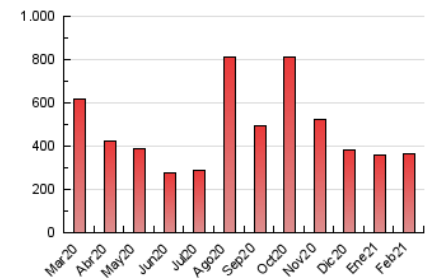

Páginas (x 1000)