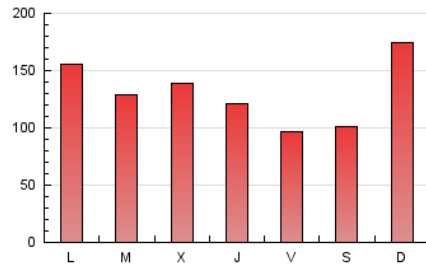

1. Cifras totales y promedios (Nacional e Internacional)

MES - AÑO	NAVEGADORES UNICOS	VISITAS	PAGINAS
Febrero - 2021	127.300	252.644	366.707
PROMEDIO DIARIO	8.098	9.023	13.097
PROMEDIO LUNES-VIERNES	7.802	8.724	12.832
PROMEDIO SABADO-DOMINGO	8.840	9.770	13.759
PAGINAS / VISITAS	1,45		
DURACION MEDIA VISITAS	0:02:14		
DURACION MEDIA PAGINAS	0:04:56		

2. Secciones (Nacional e Internacional)

	PAGINAS	%
HOME	65.570	17.88 %
RESTO	301.137	82.12 %

3. Por día del mes (Nacional e Internacional)

Día	N. únicos	Visitas	Páginas	Día	N. únicos	Visitas	Páginas	Día	N. únicos	Visitas	Páginas
1	6.967	8.103	11.764	11	6.970	7.767	11.674	21	16.891	19.346	25.764
2	5.817	6.845	10.543	12	4.905	5.514	8.392	22	13.911	15.414	22.401
3	11.807	13.799	19.503	13	4.126	4.548	6.588	23	7.130	7.891	11.612
4	5.640	6.313	9.916	14	7.198	7.768	11.107	24	7.672	8.376	11.375
5	5.087	5.780	9.411	15	9.201	10.187	14.993	25	5.527	6.105	8.906
6	9.194	9.987	15.207	16	11.836	13.238	19.189	26	5.457	6.111	9.177
7	13.851	15.273	22.032	17	7.905	8.781	13.164	27	3.617	4.091	6.160
8	7.944	8.900	13.055	18	12.168	13.085	17.860	28	7.421	7.996	10.855
9	5.974	6.713	10.363	19	7.818	8.464	11.723				
10	6.294	7.099	11.614	20	8.422	9.150	12.359				

4. Gráficas (Nacional e Internacional)

4.1 Por día de la semana (promedio)

N. únicos / Visitas (x 100)

Páginas (x 100)

4.2 Por franja horaria (promedio)

Visitas (x 1000)

Páginas (x 1000)

4.3 Por meses