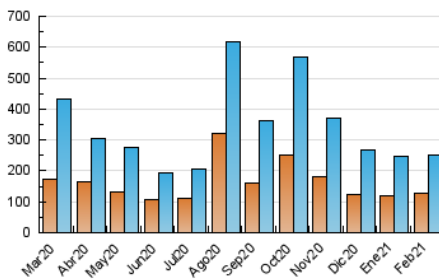

4.3 Por meses

N. únicos / Visitas (x 1000)