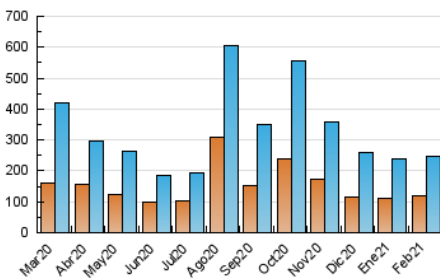

4.3 Por meses

N. únicos / Visitas (x 1000)