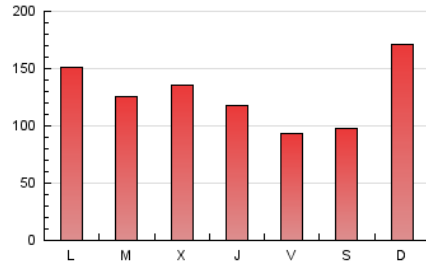

1. Cifras totales y promedios (Nacional)

MES - AÑO	NAVEGADORES UNICOS	VISITAS	PAGINAS
Febrero - 2021	120.041	245.041	357.597
PROMEDIO DIARIO	7.833	8.751	12.771
PROMEDIO LUNES-VIERNES	7.518	8.437	12.488
PROMEDIO SABADO-DOMINGO	8.619	9.539	13.479
PAGINAS / VISITAS	1,46		
DURACION MEDIA VISITAS	0:02:15		
DURACION MEDIA PAGINAS	0:04:55		

2. Secciones (Nacional)

	PAGINAS	%
HOME	64.656	18.08 %
RESTO	292.941	81.92 %

3. Por día del mes (Nacional)

Día	N. únicos	Visitas	Páginas	Día	N. únicos	Visitas	Páginas	Día	N. únicos	Visitas	Páginas
1	6.680	7.787	11.395	11	6.692	7.485	11.354	21	16.690	19.106	25.475
2	5.570	6.587	10.230	12	4.626	5.227	8.065	22	13.563	15.064	21.949
3	11.483	13.537	19.187	13	3.893	4.304	6.271	23	6.903	7.658	11.337
4	5.393	6.061	9.602	14	7.019	7.586	10.869	24	7.494	8.163	11.117
5	4.799	5.488	9.079	15	8.935	9.905	14.629	25	5.282	5.853	8.617
6	8.923	9.720	14.916	16	11.506	12.933	18.833	26	5.251	5.897	8.923
7	13.541	14.971	21.659	17	7.616	8.488	12.805	27	3.437	3.906	5.952
8	7.584	8.524	12.597	18	11.796	12.710	17.417	28	7.266	7.822	10.646
9	5.670	6.405	10.021	19	7.522	8.156	11.359				
10	6.000	6.803	11.253	20	8.181	8.895	12.040				

4. Gráficas (Nacional)

4.1 Por día de la semana (promedio)

N. únicos / Visitas (x 100)

Páginas (x 100)

4.2 Por franja horaria (promedio)

Visitas (x 1000)

Páginas (x 1000)

4.3 Por meses