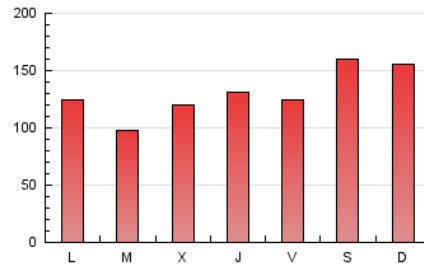

### 1. Cifras totales y promedios (Nacional e Internacional)

MES - AÑO	NAVEGADORES UNICOS	VISITAS	PAGINAS
Enero - 2022	124.996	288.730	408.553
<b>PROMEDIO DIARIO</b>	<b>8.229</b>	<b>9.314</b>	<b>13.179</b>
<b>PROMEDIO LUNES-VIERNES</b>	7.284	8.285	11.965
<b>PROMEDIO SABADO-DOMINGO</b>	10.212	11.476	15.728
<b>PAGINAS / VISITAS</b>	1,42		
<b>DURACION MEDIA VISITAS</b>	0:02:09		
<b>DURACION MEDIA PAGINAS</b>	0:05:11		

### 3. Por día del mes (Nacional e Internacional)

Día	N. únicos	Visitas	Páginas	Día	N. únicos	Visitas	Páginas	Día	N. únicos	Visitas	Páginas
1	6.110	6.840	9.693	11	5.328	6.185	9.844	21	3.865	4.434	6.754
2	10.494	12.568	17.984	12	15.085	16.503	22.335	22	16.515	18.216	23.528
3	7.537	8.766	13.471	13	16.810	18.562	25.855	23	13.569	14.956	20.072
4	6.619	7.461	11.516	14	14.906	17.675	24.436	24	12.479	14.349	19.309
5	5.311	6.070	9.308	15	11.700	13.036	17.387	25	5.708	6.484	9.473
6	2.671	3.167	4.941	16	7.575	8.496	11.704	26	4.718	5.309	8.022
7	7.573	8.414	11.565	17	5.156	5.808	8.534	27	4.036	4.649	7.031
8	14.025	15.770	21.666	18	4.666	5.359	8.089	28	3.659	4.316	6.981
9	13.926	15.543	21.316	19	4.732	5.565	8.245	29	4.158	4.849	7.501
10	8.685	9.980	14.725	20	9.866	10.819	14.502	30	4.048	4.481	6.430
								31	3.562	4.100	6.336

4. Gráficas (Nacional e Internacional)

4.1 Por día de la semana (promedio)

N. únicos / Visitas (x 100)

Páginas (x 100)

4.2 Por franja horaria (promedio)

Visitas\_ (x 1000)

Páginas (x 1000)

4.3 Por meses