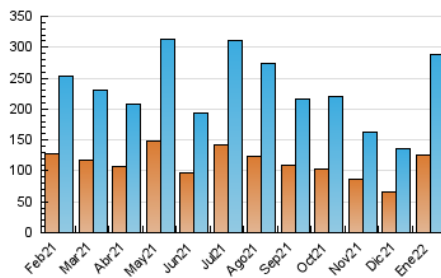

### 3. Por día del mes (Nacional e Internacional)

Día	N. únicos	Visitas	Páginas	Día	N. únicos	Visitas	Páginas	Día	N. únicos	Visitas	Páginas
1	6.110	6.840	9.693	11	5.328	6.185	9.844	21	3.865	4.434	6.754
2	10.494	12.568	17.984	12	15.085	16.503	22.335	22	16.515	18.216	23.528
3	7.537	8.766	13.471	13	16.810	18.562	25.855	23	13.569	14.956	20.072
4	6.619	7.461	11.516	14	14.906	17.675	24.436	24	12.479	14.349	19.309
5	5.311	6.070	9.308	15	11.700	13.036	17.387	25	5.708	6.484	9.473
6	2.671	3.167	4.941	16	7.575	8.496	11.704	26	4.718	5.309	8.022
7	7.573	8.414	11.565	17	5.156	5.808	8.534	27	4.036	4.649	7.031
8	14.025	15.770	21.666	18	4.666	5.359	8.089	28	3.659	4.316	6.981
9	13.926	15.543	21.316	19	4.732	5.565	8.245	29	4.158	4.849	7.501
10	8.685	9.980	14.725	20	9.866	10.819	14.502	30	4.048	4.481	6.430
								31	3.562	4.100	6.336

4. Gráficas (Nacional e Internacional)

4.1 Por día de la semana (promedio)

N. únicos / Visitas (x 100)

Páginas (x 100)

4.2 Por franja horaria (promedio)

Visitas\_ (x 1000)

Páginas (x 1000)

4.3 Por meses

N. únicos / Visitas (x 1000)

Páginas (x 1000)