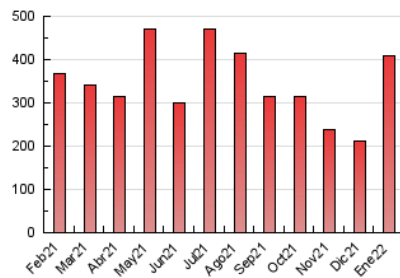

### 1. Cifras totales y promedios (Nacional e Internacional)

MES - AÑO	NAVEGADORES UNICOS	VISITAS	PAGINAS
Enero - 2022	124.996	288.730	408.553
<b>PROMEDIO DIARIO</b>	<b>8.229</b>	<b>9.314</b>	<b>13.179</b>
<b>PROMEDIO LUNES-VIERNES</b>	7.284	8.285	11.965
<b>PROMEDIO SABADO-DOMINGO</b>	10.212	11.476	15.728
<b>PAGINAS / VISITAS</b>	1,42		
<b>DURACION MEDIA VISITAS</b>	0:02:09		
<b>DURACION MEDIA PAGINAS</b>	0:05:11		

### 3. Por día del mes (Nacional e Internacional)

Día	N. únicos	Visitas	Páginas	Día	N. únicos	Visitas	Páginas	Día	N. únicos	Visitas	Páginas
1	6.110	6.840	9.693	11	5.328	6.185	9.844	21	3.865	4.434	6.754
2	10.494	12.568	17.984	12	15.085	16.503	22.335	22	16.515	18.216	23.528
3	7.537	8.766	13.471	13	16.810	18.562	25.855	23	13.569	14.956	20.072
4	6.619	7.461	11.516	14	14.906	17.675	24.436	24	12.479	14.349	19.309
5	5.311	6.070	9.308	15	11.700	13.036	17.387	25	5.708	6.484	9.473
6	2.671	3.167	4.941	16	7.575	8.496	11.704	26	4.718	5.309	8.022
7	7.573	8.414	11.565	17	5.156	5.808	8.534	27	4.036	4.649	7.031
8	14.025	15.770	21.666	18	4.666	5.359	8.089	28	3.659	4.316	6.981
9	13.926	15.543	21.316	19	4.732	5.565	8.245	29	4.158	4.849	7.501
10	8.685	9.980	14.725	20	9.866	10.819	14.502	30	4.048	4.481	6.430
								31	3.562	4.100	6.336

4. Gráficas (Nacional e Internacional)

4.1 Por día de la semana (promedio)

N. únicos / Visitas (x 100)

Páginas (x 100)

4.2 Por franja horaria (promedio)

Visitas\_ (x 1000)

Páginas (x 1000)

4.3 Por meses

N. únicos / Visitas (x 1000)

Páginas (x 1000)