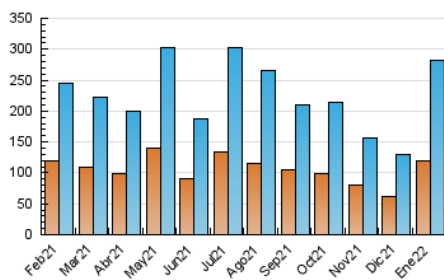

#### 3. Por día del mes (Nacional)

Día	N. únicos	Visitas	Páginas	Día	N. únicos	Visitas	Páginas	Día	N. únicos	Visitas	Páginas
1	5.984	6.703	9.530	11	5.160	6.007	9.629	21	3.714	4.282	6.567
2	10.359	12.434	17.823	12	14.568	15.934	21.688	22	16.370	18.043	23.330
3	7.296	8.520	13.192	13	16.511	18.269	25.493	23	13.491	14.830	19.924
4	6.337	7.177	11.159	14	14.721	17.469	24.194	24	12.304	14.174	19.113
5	5.079	5.831	9.032	15	11.497	12.858	17.192	25	5.533	6.305	9.256
6	2.511	3.001	4.761	16	7.333	8.243	11.408	26	4.559	5.144	7.840
7	7.432	8.254	11.392	17	4.975	5.618	8.310	27	3.875	4.481	6.833
8	13.870	15.590	21.456	18	4.501	5.185	7.887	28	3.459	4.114	6.762
9	13.755	15.363	21.106	19	4.565	5.393	8.049	29	3.977	4.665	7.285
10	8.514	9.800	14.504	20	9.752	10.685	14.329	30	3.835	4.264	6.191
								31	3.269	3.799	5.958

4. Gráficas (Nacional)

4.1 Por día de la semana (promedio)

N. únicos / Visitas (x 100)

Páginas (x 100)

4.2 Por franja horaria (promedio)

Visitas\_ (x 1000)

Páginas (x 1000)

4.3 Por meses

N. únicos / Visitas (x 1000)

Páginas (x 1000)