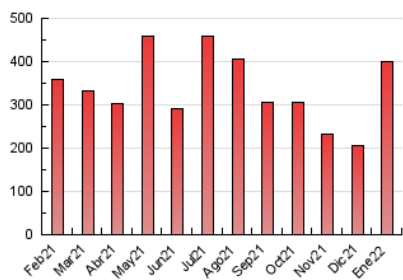

#### 3. Por día del mes (Nacional)

Día	N. únicos	Visitas	Páginas	Día	N. únicos	Visitas	Páginas	Día	N. únicos	Visitas	Páginas
1	5.984	6.703	9.530	11	5.160	6.007	9.629	21	3.714	4.282	6.567
2	10.359	12.434	17.823	12	14.568	15.934	21.688	22	16.370	18.043	23.330
3	7.296	8.520	13.192	13	16.511	18.269	25.493	23	13.491	14.830	19.924
4	6.337	7.177	11.159	14	14.721	17.469	24.194	24	12.304	14.174	19.113
5	5.079	5.831	9.032	15	11.497	12.858	17.192	25	5.533	6.305	9.256
6	2.511	3.001	4.761	16	7.333	8.243	11.408	26	4.559	5.144	7.840
7	7.432	8.254	11.392	17	4.975	5.618	8.310	27	3.875	4.481	6.833
8	13.870	15.590	21.456	18	4.501	5.185	7.887	28	3.459	4.114	6.762
9	13.755	15.363	21.106	19	4.565	5.393	8.049	29	3.977	4.665	7.285
10	8.514	9.800	14.504	20	9.752	10.685	14.329	30	3.835	4.264	6.191
								31	3.269	3.799	5.958

4. Gráficas (Nacional)

4.1 Por día de la semana (promedio)

N. únicos / Visitas (x 100)

Páginas (x 100)

4.2 Por franja horaria (promedio)

Visitas\_ (x 1000)

Páginas (x 1000)

4.3 Por meses

N. únicos / Visitas (x 1000)

Páginas (x 1000)