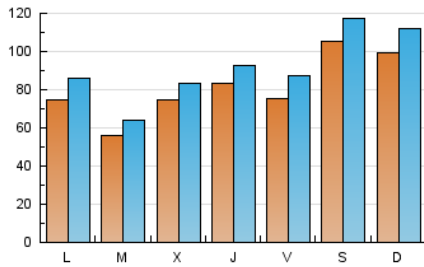

4. Gráficas (Nacional e Internacional)

4.1 Por día de la semana (promedio)

N. únicos / Visitas (x 100)