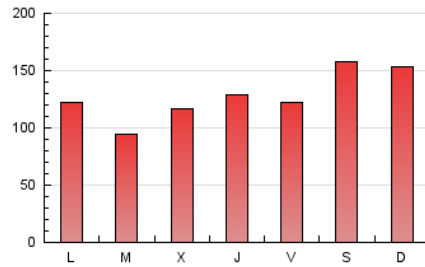

#### 1. Cifras totales y promedios (Nacional)

MES - AÑO	NAVEGADORES UNICOS	VISITAS	PAGINAS
Enero - 2022	119.453	282.435	401.193
<b>PROMEDIO DIARIO</b>	<b>8.036</b>	<b>9.111</b>	<b>12.942</b>
<b>PROMEDIO LUNES-VIERNES</b>	<b>7.078</b>	<b>8.069</b>	<b>11.712</b>
<b>PROMEDIO SABADO-DOMINGO</b>	<b>10.047</b>	<b>11.299</b>	<b>15.525</b>
<b>PAGINAS / VISITAS</b>	<b>1,42</b>		
<b>DURACION MEDIA VISITAS</b>	<b>0:02:11</b>		
<b>DURACION MEDIA PAGINAS</b>	<b>0:05:11</b>		

#### 3. Por día del mes (Nacional)

Día	N. únicos	Visitas	Páginas	Día	N. únicos	Visitas	Páginas	Día	N. únicos	Visitas	Páginas
1	5.984	6.703	9.530	11	5.160	6.007	9.629	21	3.714	4.282	6.567
2	10.359	12.434	17.823	12	14.568	15.934	21.688	22	16.370	18.043	23.330
3	7.296	8.520	13.192	13	16.511	18.269	25.493	23	13.491	14.830	19.924
4	6.337	7.177	11.159	14	14.721	17.469	24.194	24	12.304	14.174	19.113
5	5.079	5.831	9.032	15	11.497	12.858	17.192	25	5.533	6.305	9.256
6	2.511	3.001	4.761	16	7.333	8.243	11.408	26	4.559	5.144	7.840
7	7.432	8.254	11.392	17	4.975	5.618	8.310	27	3.875	4.481	6.833
8	13.870	15.590	21.456	18	4.501	5.185	7.887	28	3.459	4.114	6.762
9	13.755	15.363	21.106	19	4.565	5.393	8.049	29	3.977	4.665	7.285
10	8.514	9.800	14.504	20	9.752	10.685	14.329	30	3.835	4.264	6.191
								31	3.269	3.799	5.958

4. Gráficas (Nacional)

4.1 Por día de la semana (promedio)

N. únicos / Visitas (x 100)

Páginas (x 100)

4.2 Por franja horaria (promedio)

Visitas\_ (x 1000)

Páginas (x 1000)

4.3 Por meses