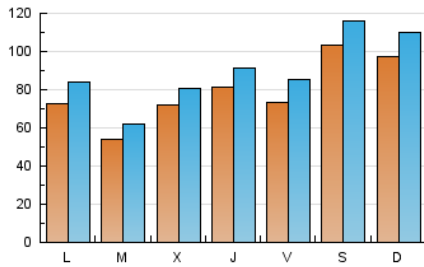

4. Gráficas (Nacional)

4.1 Por día de la semana (promedio)

N. únicos / Visitas (x 100)