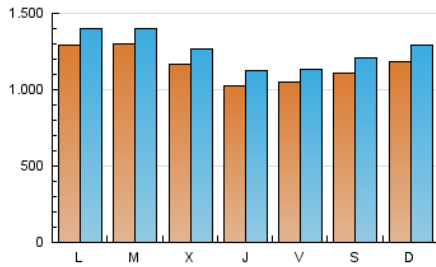

4. Gráficas (Nacional e Internacional)

4.1 Por día de la semana (promedio)

N. únicos / Visitas (x 100)