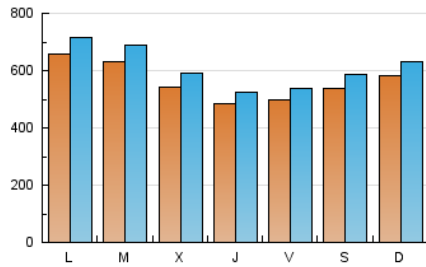

4. Gráficas (Nacional)

4.1 Por día de la semana (promedio)

N. únicos / Visitas (x 100)