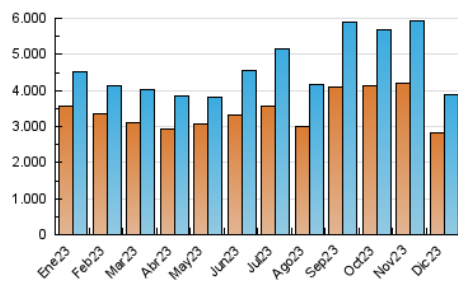

### 3. Por día del mes (Nacional e Internacional)

Día	N. únicos	Visitas	Páginas	Día	N. únicos	Visitas	Páginas	Día	N. únicos	Visitas	Páginas
1	111.755	117.068	146.823	11	117.801	125.481	151.581	21	97.778	107.381	129.465
2	123.586	135.626	163.667	12	127.787	136.600	158.076	22	90.283	100.414	117.242
3	122.269	135.275	156.105	13	108.062	116.970	135.447	23	115.649	124.788	150.539
4	166.567	178.412	210.504	14	99.865	111.139	128.786	24	126.724	135.124	164.031
5	143.831	157.736	183.036	15	90.874	96.852	118.880	25	129.808	141.879	164.585
6	143.026	157.169	178.884	16	94.252	102.578	120.496	26	124.076	128.169	156.829
7	105.974	117.068	134.437	17	100.898	110.170	127.847	27	123.376	131.710	157.821
8	104.776	115.213	134.496	18	102.867	114.160	133.508	28	106.117	114.984	136.146
9	97.798	104.637	121.281	19	123.998	138.612	160.272	29	127.217	138.389	161.598
10	100.393	110.325	128.912	20	91.592	100.057	118.160	30	122.988	137.237	156.731
								31	143.387	156.488	181.716

##### 4.1 Por día de la semana (promedio)

N. únicos / Visitas (x 100)

Páginas (x 100)

##### 4.2 Por franja horaria (promedio)

Visitas\_ (x 1000)

Páginas (x 1000)

##### 4.3 Por meses

N. únicos / Visitas (x 1000)

Páginas (x 1000)