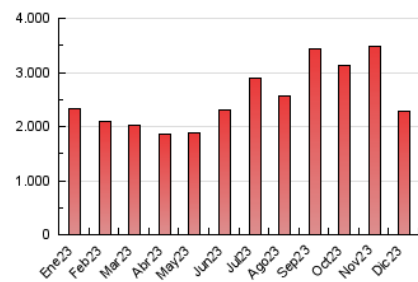

#### 3. Por día del mes (Nacional)

Día	N. únicos	Visitas	Páginas	Día	N. únicos	Visitas	Páginas	Día	N. únicos	Visitas	Páginas
<b>1</b>	52.943	56.896	72.968	<b>11</b>	57.160	60.891	75.149	<b>21</b>	46.713	51.291	64.859
<b>2</b>	61.440	67.316	85.450	<b>12</b>	66.579	73.003	83.718	<b>22</b>	40.787	45.840	54.754
<b>3</b>	60.271	65.346	79.193	<b>13</b>	52.320	57.785	66.085	<b>23</b>	56.883	61.171	76.346
<b>4</b>	91.215	100.427	117.454	<b>14</b>	49.837	54.434	64.896	<b>24</b>	58.865	63.309	79.085
<b>5</b>	69.601	74.668	88.858	<b>15</b>	41.176	43.815	55.887	<b>25</b>	65.502	71.206	86.585
<b>6</b>	68.504	71.907	87.163	<b>16</b>	46.825	50.166	61.290	<b>26</b>	57.087	61.129	75.327
<b>7</b>	47.608	51.601	61.969	<b>17</b>	50.308	54.333	66.144	<b>27</b>	58.078	63.579	76.036
<b>8</b>	54.152	57.667	70.867	<b>18</b>	48.775	52.813	66.449	<b>28</b>	49.196	53.329	64.754
<b>9</b>	48.263	51.530	61.714	<b>19</b>	58.495	66.094	78.873	<b>29</b>	59.707	64.437	78.134
<b>10</b>	49.591	55.689	65.150	<b>20</b>	38.615	42.555	52.560	<b>30</b>	56.225	63.959	75.430
								<b>31</b>	70.994	76.600	91.337

### 4.1 Por día de la semana (promedio)

N. únicos / Visitas (x 100)

Páginas (x 100)

### 4.2 Por franja horaria (promedio)

Visitas\_ (x 1000)

Páginas (x 1000)

### 4.3 Por meses

N. únicos / Visitas (x 1000)

Páginas (x 1000)