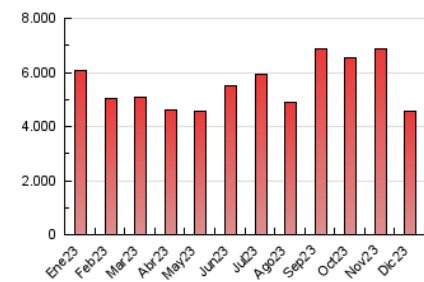

### 3. Por día del mes (Nacional e Internacional)

Día	N. únicos	Visitas	Páginas	Día	N. únicos	Visitas	Páginas	Día	N. únicos	Visitas	Páginas
1	111.755	117.068	146.823	11	117.801	125.481	151.581	21	97.778	107.381	129.465
2	123.586	135.626	163.667	12	127.787	136.600	158.076	22	90.283	100.414	117.242
3	122.269	135.275	156.105	13	108.062	116.970	135.447	23	115.649	124.788	150.539
4	166.567	178.412	210.504	14	99.865	111.139	128.786	24	126.724	135.124	164.031
5	143.831	157.736	183.036	15	90.874	96.852	118.880	25	129.808	141.879	164.585
6	143.026	157.169	178.884	16	94.252	102.578	120.496	26	124.076	128.169	156.829
7	105.974	117.068	134.437	17	100.898	110.170	127.847	27	123.376	131.710	157.821
8	104.776	115.213	134.496	18	102.867	114.160	133.508	28	106.117	114.984	136.146
9	97.798	104.637	121.281	19	123.998	138.612	160.272	29	127.217	138.389	161.598
10	100.393	110.325	128.912	20	91.592	100.057	118.160	30	122.988	137.237	156.731
								31	143.387	156.488	181.716

##### 4.1 Por día de la semana (promedio)

N. únicos / Visitas (x 100)

Páginas (x 100)

##### 4.2 Por franja horaria (promedio)

Visitas\_ (x 1000)

Páginas (x 1000)

##### 4.3 Por meses

N. únicos / Visitas (x 1000)

Páginas (x 1000)