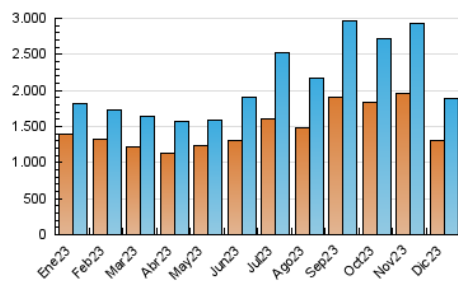

#### 3. Por día del mes (Nacional)

Día	N. únicos	Visitas	Páginas	Día	N. únicos	Visitas	Páginas	Día	N. únicos	Visitas	Páginas
<b>1</b>	52.943	56.896	72.968	<b>11</b>	57.160	60.891	75.149	<b>21</b>	46.713	51.291	64.859
<b>2</b>	61.440	67.316	85.450	<b>12</b>	66.579	73.003	83.718	<b>22</b>	40.787	45.840	54.754
<b>3</b>	60.271	65.346	79.193	<b>13</b>	52.320	57.785	66.085	<b>23</b>	56.883	61.171	76.346
<b>4</b>	91.215	100.427	117.454	<b>14</b>	49.837	54.434	64.896	<b>24</b>	58.865	63.309	79.085
<b>5</b>	69.601	74.668	88.858	<b>15</b>	41.176	43.815	55.887	<b>25</b>	65.502	71.206	86.585
<b>6</b>	68.504	71.907	87.163	<b>16</b>	46.825	50.166	61.290	<b>26</b>	57.087	61.129	75.327
<b>7</b>	47.608	51.601	61.969	<b>17</b>	50.308	54.333	66.144	<b>27</b>	58.078	63.579	76.036
<b>8</b>	54.152	57.667	70.867	<b>18</b>	48.775	52.813	66.449	<b>28</b>	49.196	53.329	64.754
<b>9</b>	48.263	51.530	61.714	<b>19</b>	58.495	66.094	78.873	<b>29</b>	59.707	64.437	78.134
<b>10</b>	49.591	55.689	65.150	<b>20</b>	38.615	42.555	52.560	<b>30</b>	56.225	63.959	75.430
								<b>31</b>	70.994	76.600	91.337

### 4.1 Por día de la semana (promedio)

N. únicos / Visitas (x 100)

Páginas (x 100)

### 4.2 Por franja horaria (promedio)

Visitas\_ (x 1000)

Páginas (x 1000)

### 4.3 Por meses

N. únicos / Visitas (x 1000)

Páginas (x 1000)