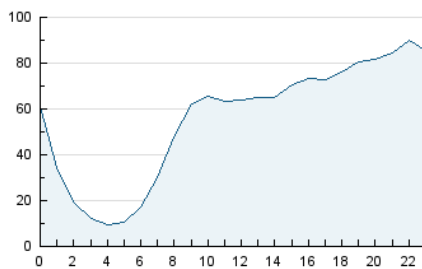

#### 3. Por día del mes (Nacional)

Día	N. únicos	Visitas	Páginas	Día	N. únicos	Visitas	Páginas	Día	N. únicos	Visitas	Páginas
1	35.874	38.476	65.191	11	42.770	45.765	75.388	21	36.326	38.663	66.900
2	40.153	42.672	68.918	12	42.000	45.263	77.113	22	31.126	33.690	57.630
3	38.791	41.557	65.086	13	49.188	52.908	85.005	23	31.466	33.725	57.088
4	39.780	42.686	69.041	14	46.314	49.864	81.172	24	28.333	30.128	48.848
5	40.759	43.233	70.702	15	40.205	42.843	72.887	25	38.600	41.499	64.259
6	40.535	43.007	68.929	16	36.499	39.041	65.667	26	41.361	44.366	70.741
7	41.329	44.102	73.148	17	30.395	32.567	55.569	27	37.680	40.768	67.003
8	46.968	50.242	78.743	18	70.455	72.323	102.463	28	36.047	39.096	64.005
9	45.492	47.990	75.053	19	54.422	58.284	89.758	29	31.379	34.051	59.030
10	38.277	40.983	64.583	20	43.527	46.440	77.844	30	31.342	33.867	58.370
								31	48.669	51.785	74.775

4. Gráficas (Nacional)

4.1 Por día de la semana (promedio)

N. únicos / Visitas (x 100)

Páginas (x 100)

4.2 Por franja horaria (promedio)

Visitas\_ (x 1000)

Páginas (x 1000)

4.3 Por meses