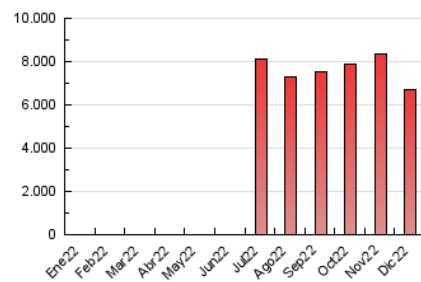

### 3. Por día del mes (Nacional e Internacional)

Día	N. únicos	Visitas	Páginas	Día	N. únicos	Visitas	Páginas	Día	N. únicos	Visitas	Páginas
1	120.267	129.364	231.064	11	114.980	123.165	222.932	21	105.026	112.670	201.160
2	125.375	134.323	235.497	12	124.122	132.494	240.214	22	95.204	102.540	184.950
3	110.140	119.170	206.075	13	138.390	149.178	259.923	23	96.524	103.851	184.644
4	113.480	122.727	217.230	14	134.073	144.244	254.706	24	94.172	100.232	173.577
5	131.889	141.356	246.960	15	120.447	127.877	228.896	25	109.287	116.965	194.371
6	131.684	140.955	243.503	16	108.856	116.717	205.854	26	123.857	131.687	224.549
7	132.540	141.939	248.774	17	92.219	99.673	179.674	27	117.073	126.063	219.596
8	137.345	146.894	250.594	18	128.135	135.371	215.880	28	109.274	117.847	208.785
9	126.013	135.617	232.678	19	118.097	126.326	216.975	29	97.199	105.066	190.282
10	110.583	117.706	204.387	20	112.537	120.294	213.506	30	89.992	98.023	180.848
								31	108.338	117.218	195.510

#### 4.1 Por día de la semana (promedio)

N. únicos / Visitas (x 100)

Páginas (x 100)

#### 4.2 Por franja horaria (promedio)

Visitas\_ (x 1000)

Páginas (x 1000)

#### 4.3 Por meses

N. únicos / Visitas (x 1000)

Páginas (x 1000)