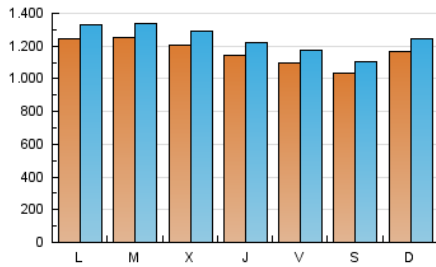

4. Gráficas (Nacional e Internacional)

4.1 Por día de la semana (promedio)

N. únicos / Visitas (x 100)