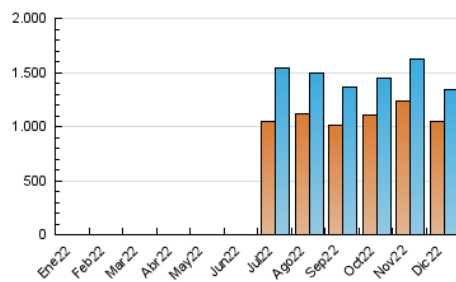

#### 3. Por día del mes (Nacional)

Día	N. únicos	Visitas	Páginas	Día	N. únicos	Visitas	Páginas	Día	N. únicos	Visitas	Páginas
1	35.874	38.476	65.191	11	42.770	45.765	75.388	21	36.326	38.663	66.900
2	40.153	42.672	68.918	12	42.000	45.263	77.113	22	31.126	33.690	57.630
3	38.791	41.557	65.086	13	49.188	52.908	85.005	23	31.466	33.725	57.088
4	39.780	42.686	69.041	14	46.314	49.864	81.172	24	28.333	30.128	48.848
5	40.759	43.233	70.702	15	40.205	42.843	72.887	25	38.600	41.499	64.259
6	40.535	43.007	68.929	16	36.499	39.041	65.667	26	41.361	44.366	70.741
7	41.329	44.102	73.148	17	30.395	32.567	55.569	27	37.680	40.768	67.003
8	46.968	50.242	78.743	18	70.455	72.323	102.463	28	36.047	39.096	64.005
9	45.492	47.990	75.053	19	54.422	58.284	89.758	29	31.379	34.051	59.030
10	38.277	40.983	64.583	20	43.527	46.440	77.844	30	31.342	33.867	58.370
								31	48.669	51.785	74.775

4. Gráficas (Nacional)

4.1 Por día de la semana (promedio)

N. únicos / Visitas (x 100)

Páginas (x 100)

4.2 Por franja horaria (promedio)

Visitas\_ (x 1000)

Páginas (x 1000)

4.3 Por meses

N. únicos / Visitas (x 1000)

Páginas (x 1000)