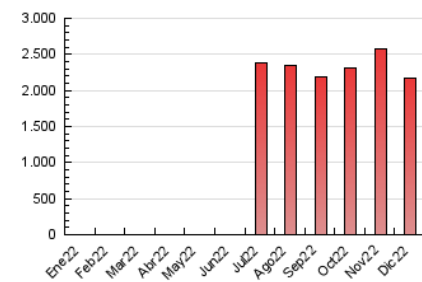

#### 3. Por día del mes (Nacional)

Día	N. únicos	Visitas	Páginas	Día	N. únicos	Visitas	Páginas	Día	N. únicos	Visitas	Páginas
1	35.874	38.476	65.191	11	42.770	45.765	75.388	21	36.326	38.663	66.900
2	40.153	42.672	68.918	12	42.000	45.263	77.113	22	31.126	33.690	57.630
3	38.791	41.557	65.086	13	49.188	52.908	85.005	23	31.466	33.725	57.088
4	39.780	42.686	69.041	14	46.314	49.864	81.172	24	28.333	30.128	48.848
5	40.759	43.233	70.702	15	40.205	42.843	72.887	25	38.600	41.499	64.259
6	40.535	43.007	68.929	16	36.499	39.041	65.667	26	41.361	44.366	70.741
7	41.329	44.102	73.148	17	30.395	32.567	55.569	27	37.680	40.768	67.003
8	46.968	50.242	78.743	18	70.455	72.323	102.463	28	36.047	39.096	64.005
9	45.492	47.990	75.053	19	54.422	58.284	89.758	29	31.379	34.051	59.030
10	38.277	40.983	64.583	20	43.527	46.440	77.844	30	31.342	33.867	58.370
								31	48.669	51.785	74.775

4. Gráficas (Nacional)

4.1 Por día de la semana (promedio)

N. únicos / Visitas (x 100)

Páginas (x 100)

4.2 Por franja horaria (promedio)

Visitas\_ (x 1000)

Páginas (x 1000)

4.3 Por meses

N. únicos / Visitas (x 1000)

Páginas (x 1000)