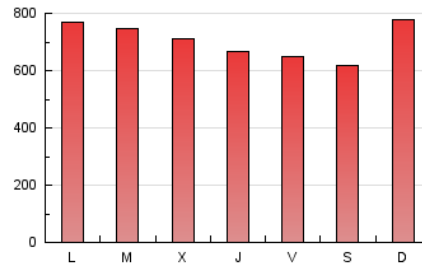

#### 3. Por día del mes (Nacional)

Día	N. únicos	Visitas	Páginas	Día	N. únicos	Visitas	Páginas	Día	N. únicos	Visitas	Páginas
1	35.874	38.476	65.191	11	42.770	45.765	75.388	21	36.326	38.663	66.900
2	40.153	42.672	68.918	12	42.000	45.263	77.113	22	31.126	33.690	57.630
3	38.791	41.557	65.086	13	49.188	52.908	85.005	23	31.466	33.725	57.088
4	39.780	42.686	69.041	14	46.314	49.864	81.172	24	28.333	30.128	48.848
5	40.759	43.233	70.702	15	40.205	42.843	72.887	25	38.600	41.499	64.259
6	40.535	43.007	68.929	16	36.499	39.041	65.667	26	41.361	44.366	70.741
7	41.329	44.102	73.148	17	30.395	32.567	55.569	27	37.680	40.768	67.003
8	46.968	50.242	78.743	18	70.455	72.323	102.463	28	36.047	39.096	64.005
9	45.492	47.990	75.053	19	54.422	58.284	89.758	29	31.379	34.051	59.030
10	38.277	40.983	64.583	20	43.527	46.440	77.844	30	31.342	33.867	58.370
								31	48.669	51.785	74.775

4. Gráficas (Nacional)

4.1 Por día de la semana (promedio)

N. únicos / Visitas (x 100)

Páginas (x 100)

4.2 Por franja horaria (promedio)

Visitas\_ (x 1000)

Páginas (x 1000)

4.3 Por meses