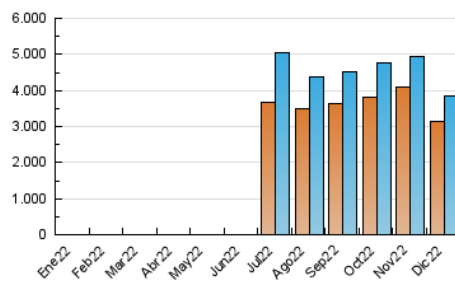

### 3. Por día del mes (Nacional e Internacional)

Día	N. únicos	Visitas	Páginas	Día	N. únicos	Visitas	Páginas	Día	N. únicos	Visitas	Páginas
1	120.267	129.364	231.064	11	114.980	123.165	222.932	21	105.026	112.670	201.160
2	125.375	134.323	235.497	12	124.122	132.494	240.214	22	95.204	102.540	184.950
3	110.140	119.170	206.075	13	138.390	149.178	259.923	23	96.524	103.851	184.644
4	113.480	122.727	217.230	14	134.073	144.244	254.706	24	94.172	100.232	173.577
5	131.889	141.356	246.960	15	120.447	127.877	228.896	25	109.287	116.965	194.371
6	131.684	140.955	243.503	16	108.856	116.717	205.854	26	123.857	131.687	224.549
7	132.540	141.939	248.774	17	92.219	99.673	179.674	27	117.073	126.063	219.596
8	137.345	146.894	250.594	18	128.135	135.371	215.880	28	109.274	117.847	208.785
9	126.013	135.617	232.678	19	118.097	126.326	216.975	29	97.199	105.066	190.282
10	110.583	117.706	204.387	20	112.537	120.294	213.506	30	89.992	98.023	180.848
								31	108.338	117.218	195.510

#### 4.1 Por día de la semana (promedio)

N. únicos / Visitas (x 100)

Páginas (x 100)

#### 4.2 Por franja horaria (promedio)

Visitas\_ (x 1000)

Páginas (x 1000)

#### 4.3 Por meses

N. únicos / Visitas (x 1000)

Páginas (x 1000)