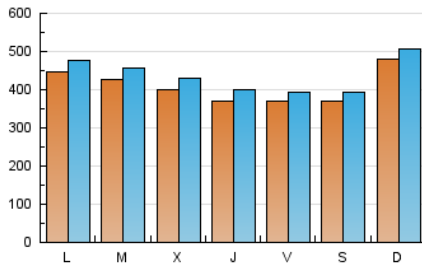

4. Gráficas (Nacional)

4.1 Por día de la semana (promedio)

N. únicos / Visitas (x 100)