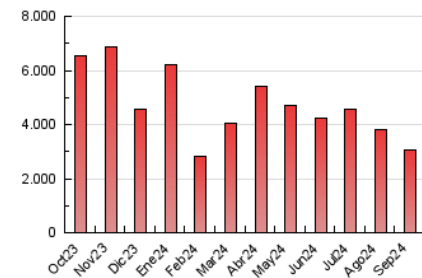

Páginas (x 1000)