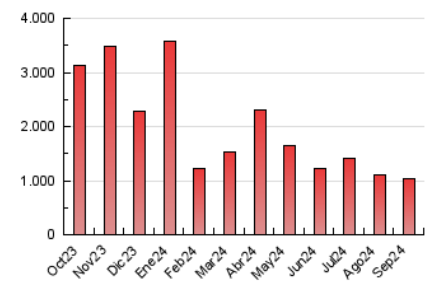

1. Cifras totales y promedios (Nacional)

MES - AÑO	NAVEGADORES UNICOS	VISITAS	PAGINAS
Septiembre - 2024	599.351	855.536	1.026.161
PROMEDIO DIARIO	26.795	28.518	34.205
PROMEDIO LUNES-VIERNES	28.539	30.314	36.360
PROMEDIO SABADO-DOMINGO	22.727	24.326	29.178
PAGINAS / VISITAS	1,20		
DURACION MEDIA VISITAS	0:02:06		
TIEMPO INTERACCIÓN MEDIO	0:00:29		

2. Secciones (Nacional)

	PAGINAS	%
HOME	40.004	3.90 %
RESTO	986.157	96.10 %

3. Por día del mes (Nacional)

Día	N. únicos	Visitas	Páginas	Día	N. únicos	Visitas	Páginas	Día	N. únicos	Visitas	Páginas
1	31.020	33.158	39.253	11	31.634	34.434	39.590	21	16.554	17.917	21.873
2	22.873	24.725	29.878	12	26.455	27.917	33.214	22	21.299	23.049	27.814
3	23.498	25.786	30.929	13	29.111	30.458	36.257	23	18.269	19.570	25.124
4	22.325	23.954	29.859	14	21.340	22.440	26.452	24	18.693	19.931	25.410
5	35.090	36.400	43.985	15	18.027	19.260	23.375	25	24.459	25.618	32.600
6	30.144	32.765	39.378	16	29.502	30.751	37.294	26	34.985	36.671	44.023
7	25.579	27.267	32.261	17	56.550	59.776	67.860	27	20.788	22.367	27.477
8	36.470	38.655	45.942	18	28.668	30.785	37.448	28	15.202	16.630	20.381
9	45.353	47.676	53.903	19	29.023	30.900	36.120	29	19.055	20.561	25.253
10	27.478	28.671	34.510	20	27.823	29.619	36.167	30	16.588	17.825	22.531

4. Gráficas (Nacional)

4.1 Por día de la semana (promedio)

N. únicos / Visitas (x 100)

Páginas (x 100)

4.2 Por franja horaria (promedio)

Visitas_ (x 1000)

Páginas (x 1000)

4.3 Por meses

N. únicos / Visitas (x 1000)

Páginas (x 1000)

5. Observaciones

Este Medio Electrónico de Comunicación ha sido medido por la herramienta Google Analytics de Google (GA4).

6. Definiciones básicas (Para más información ver Normas Técnicas para el Control de los Medios Electrónicos de Comunicación)