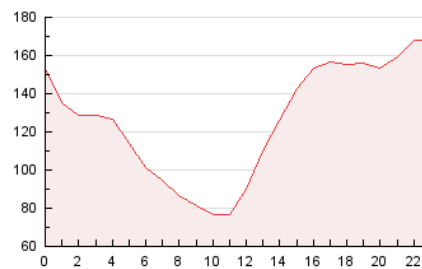

2. Secciones (Nacional e Internacional)

	PAGINAS	%
HOME	85.896	2.82 %
RESTO	2.956.502	97.18 %

3. Por día del mes (Nacional e Internacional)

Día	N. únicos	Visitas	Páginas	Día	N. únicos	Visitas	Páginas	Día	N. únicos	Visitas	Páginas
1	99.477	107.674	121.730	11	79.541	86.827	101.424	21	59.195	63.552	73.714
2	98.980	107.594	124.306	12	88.176	94.515	110.136	22	56.332	61.744	71.109
3	99.829	110.018	127.248	13	105.509	112.953	127.555	23	58.689	63.016	75.896
4	79.794	87.611	104.012	14	70.557	77.532	87.452	24	62.345	68.610	81.628
5	92.011	97.206	116.711	15	59.606	65.295	74.200	25	87.938	93.565	111.276
6	80.438	86.057	103.961	16	72.503	76.095	91.395	26	100.381	104.453	125.016
7	74.299	81.018	91.575	17	115.107	125.464	141.361	27	70.586	76.671	90.678
8	85.691	90.952	106.816	18	84.651	89.330	109.075	28	56.148	60.296	70.188
9	104.526	111.231	129.382	19	90.080	100.207	112.084	29	56.767	61.005	71.183
10	76.426	81.352	96.153	20	93.876	101.975	118.916	30	60.036	63.905	76.218

4. Gráficas (Nacional e Internacional)

4.1 Por día de la semana (promedio)

N. únicos / Visitas (x 100)

Páginas (x 100)

4.2 Por franja horaria (promedio)

Visitas_ (x 1000)

Páginas (x 1000)

4.3 Por meses