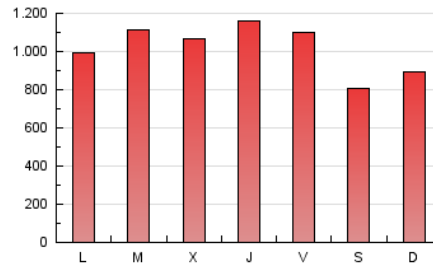

1. Cifras totales y promedios (Nacional e Internacional)

MES - AÑO	NAVEGADORES UNICOS	VISITAS	PAGINAS
Septiembre - 2024	2.002.229	2.607.723	3.042.398
PROMEDIO DIARIO	80.650	86.924	101.413
PROMEDIO LUNES-VIERNES	85.782	92.317	108.306
PROMEDIO SABADO-DOMINGO	68.675	74.341	85.330
PAGINAS / VISITAS	1,17		
DURACION MEDIA VISITAS	0:02:15		
TIEMPO INTERACCIÓN MEDIO	0:00:27		

2. Secciones (Nacional e Internacional)

	PAGINAS	%
HOME	85.896	2.82 %
RESTO	2.956.502	97.18 %

3. Por día del mes (Nacional e Internacional)

Día	N. únicos	Visitas	Páginas	Día	N. únicos	Visitas	Páginas	Día	N. únicos	Visitas	Páginas
1	99.477	107.674	121.730	11	79.541	86.827	101.424	21	59.195	63.552	73.714
2	98.980	107.594	124.306	12	88.176	94.515	110.136	22	56.332	61.744	71.109
3	99.829	110.018	127.248	13	105.509	112.953	127.555	23	58.689	63.016	75.896
4	79.794	87.611	104.012	14	70.557	77.532	87.452	24	62.345	68.610	81.628
5	92.011	97.206	116.711	15	59.606	65.295	74.200	25	87.938	93.565	111.276
6	80.438	86.057	103.961	16	72.503	76.095	91.395	26	100.381	104.453	125.016
7	74.299	81.018	91.575	17	115.107	125.464	141.361	27	70.586	76.671	90.678
8	85.691	90.952	106.816	18	84.651	89.330	109.075	28	56.148	60.296	70.188
9	104.526	111.231	129.382	19	90.080	100.207	112.084	29	56.767	61.005	71.183
10	76.426	81.352	96.153	20	93.876	101.975	118.916	30	60.036	63.905	76.218

4. Gráficas (Nacional e Internacional)

4.1 Por día de la semana (promedio)

N. únicos / Visitas (x 100)

Páginas (x 100)

4.2 Por franja horaria (promedio)

Visitas_ (x 1000)

Páginas (x 1000)

4.3 Por meses