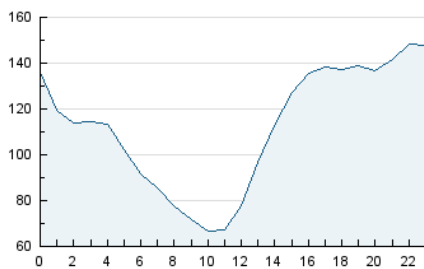

2. Secciones (Nacional e Internacional)

	PAGINAS	%
HOME	85.896	2.82 %
RESTO	2.956.502	97.18 %

3. Por día del mes (Nacional e Internacional)

Día	N. únicos	Visitas	Páginas	Día	N. únicos	Visitas	Páginas	Día	N. únicos	Visitas	Páginas
1	99.477	107.674	121.730	11	79.541	86.827	101.424	21	59.195	63.552	73.714
2	98.980	107.594	124.306	12	88.176	94.515	110.136	22	56.332	61.744	71.109
3	99.829	110.018	127.248	13	105.509	112.953	127.555	23	58.689	63.016	75.896
4	79.794	87.611	104.012	14	70.557	77.532	87.452	24	62.345	68.610	81.628
5	92.011	97.206	116.711	15	59.606	65.295	74.200	25	87.938	93.565	111.276
6	80.438	86.057	103.961	16	72.503	76.095	91.395	26	100.381	104.453	125.016
7	74.299	81.018	91.575	17	115.107	125.464	141.361	27	70.586	76.671	90.678
8	85.691	90.952	106.816	18	84.651	89.330	109.075	28	56.148	60.296	70.188
9	104.526	111.231	129.382	19	90.080	100.207	112.084	29	56.767	61.005	71.183
10	76.426	81.352	96.153	20	93.876	101.975	118.916	30	60.036	63.905	76.218

4. Gráficas (Nacional e Internacional)

4.1 Por día de la semana (promedio)

N. únicos / Visitas (x 100)

Páginas (x 100)

4.2 Por franja horaria (promedio)

Visitas_ (x 1000)

Páginas (x 1000)

4.3 Por meses