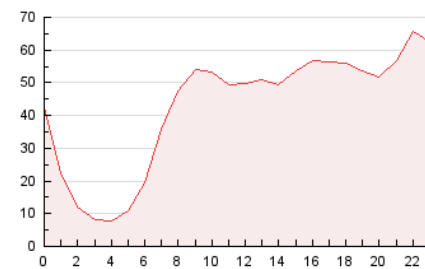

2. Secciones (Nacional)

	PAGINAS	%
HOME	40.004	3.90 %
RESTO	986.157	96.10 %

3. Por día del mes (Nacional)

Día	N. únicos	Visitas	Páginas	Día	N. únicos	Visitas	Páginas	Día	N. únicos	Visitas	Páginas
1	31.020	33.158	39.253	11	31.634	34.434	39.590	21	16.554	17.917	21.873
2	22.873	24.725	29.878	12	26.455	27.917	33.214	22	21.299	23.049	27.814
3	23.498	25.786	30.929	13	29.111	30.458	36.257	23	18.269	19.570	25.124
4	22.325	23.954	29.859	14	21.340	22.440	26.452	24	18.693	19.931	25.410
5	35.090	36.400	43.985	15	18.027	19.260	23.375	25	24.459	25.618	32.600
6	30.144	32.765	39.378	16	29.502	30.751	37.294	26	34.985	36.671	44.023
7	25.579	27.267	32.261	17	56.550	59.776	67.860	27	20.788	22.367	27.477
8	36.470	38.655	45.942	18	28.668	30.785	37.448	28	15.202	16.630	20.381
9	45.353	47.676	53.903	19	29.023	30.900	36.120	29	19.055	20.561	25.253
10	27.478	28.671	34.510	20	27.823	29.619	36.167	30	16.588	17.825	22.531

4. Gráficas (Nacional)

4.1 Por día de la semana (promedio)

N. únicos / Visitas (x 100)

Páginas (x 100)

4.2 Por franja horaria (promedio)

Visitas_ (x 1000)

Páginas (x 1000)

4.3 Por meses

N. únicos / Visitas (x 1000)

Páginas (x 1000)

5. Observaciones

Este Medio Electrónico de Comunicación ha sido medido por la herramienta Google Analytics de Google (GA4).

6. Definiciones básicas (Para más información ver Normas Técnicas para el Control de los Medios Electrónicos de Comunicación)