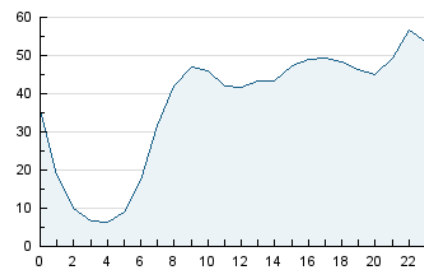

2. Secciones (Nacional)

	PAGINAS	%
HOME	40.004	3.90 %
RESTO	986.157	96.10 %

3. Por día del mes (Nacional)

Día	N. únicos	Visitas	Páginas	Día	N. únicos	Visitas	Páginas	Día	N. únicos	Visitas	Páginas
1	31.020	33.158	39.253	11	31.634	34.434	39.590	21	16.554	17.917	21.873
2	22.873	24.725	29.878	12	26.455	27.917	33.214	22	21.299	23.049	27.814
3	23.498	25.786	30.929	13	29.111	30.458	36.257	23	18.269	19.570	25.124
4	22.325	23.954	29.859	14	21.340	22.440	26.452	24	18.693	19.931	25.410
5	35.090	36.400	43.985	15	18.027	19.260	23.375	25	24.459	25.618	32.600
6	30.144	32.765	39.378	16	29.502	30.751	37.294	26	34.985	36.671	44.023
7	25.579	27.267	32.261	17	56.550	59.776	67.860	27	20.788	22.367	27.477
8	36.470	38.655	45.942	18	28.668	30.785	37.448	28	15.202	16.630	20.381
9	45.353	47.676	53.903	19	29.023	30.900	36.120	29	19.055	20.561	25.253
10	27.478	28.671	34.510	20	27.823	29.619	36.167	30	16.588	17.825	22.531

4. Gráficas (Nacional)

4.1 Por día de la semana (promedio)

N. únicos / Visitas (x 100)

Páginas (x 100)

4.2 Por franja horaria (promedio)

Visitas_ (x 1000)

Páginas (x 1000)

4.3 Por meses