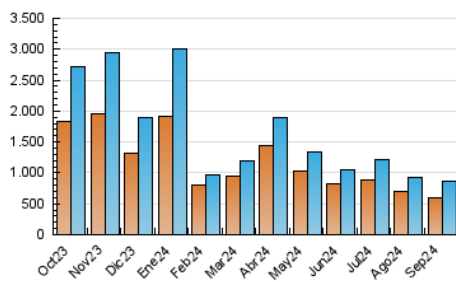

2. Secciones (Nacional)

	PAGINAS	%
HOME	40.004	3.90 %
RESTO	986.157	96.10 %

3. Por día del mes (Nacional)

Día	N. únicos	Visitas	Páginas	Día	N. únicos	Visitas	Páginas	Día	N. únicos	Visitas	Páginas
1	31.020	33.158	39.253	11	31.634	34.434	39.590	21	16.554	17.917	21.873
2	22.873	24.725	29.878	12	26.455	27.917	33.214	22	21.299	23.049	27.814
3	23.498	25.786	30.929	13	29.111	30.458	36.257	23	18.269	19.570	25.124
4	22.325	23.954	29.859	14	21.340	22.440	26.452	24	18.693	19.931	25.410
5	35.090	36.400	43.985	15	18.027	19.260	23.375	25	24.459	25.618	32.600
6	30.144	32.765	39.378	16	29.502	30.751	37.294	26	34.985	36.671	44.023
7	25.579	27.267	32.261	17	56.550	59.776	67.860	27	20.788	22.367	27.477
8	36.470	38.655	45.942	18	28.668	30.785	37.448	28	15.202	16.630	20.381
9	45.353	47.676	53.903	19	29.023	30.900	36.120	29	19.055	20.561	25.253
10	27.478	28.671	34.510	20	27.823	29.619	36.167	30	16.588	17.825	22.531

4. Gráficas (Nacional)

4.1 Por día de la semana (promedio)

N. únicos / Visitas (x 100)

Páginas (x 100)

4.2 Por franja horaria (promedio)

Visitas_ (x 1000)

Páginas (x 1000)

4.3 Por meses

N. únicos / Visitas (x 1000)

Páginas (x 1000)

5. Observaciones

Este Medio Electrónico de Comunicación ha sido medido por la herramienta Google Analytics de Google (GA4).

6. Definiciones básicas (Para más información ver Normas Técnicas para el Control de los Medios Electrónicos de Comunicación)

Visita:

Una secuencia ininterrumpida de páginas servidas a un usuario válido. Si dicho usuario no realiza peticiones de páginas en un periodo de tiempo (30 min) la siguiente petición constituirá el inicio de una nueva visita.