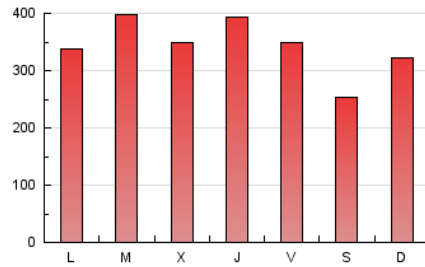

1. Cifras totales y promedios (Nacional)

MES - AÑO	NAVEGADORES UNICOS	VISITAS	PAGINAS
Septiembre - 2024	599.351	855.536	1.026.161
PROMEDIO DIARIO	26.795	28.518	34.205
PROMEDIO LUNES-VIERNES	28.539	30.314	36.360
PROMEDIO SABADO-DOMINGO	22.727	24.326	29.178
PAGINAS / VISITAS	1,20		
DURACION MEDIA VISITAS	0:02:06		
TIEMPO INTERACCIÓN MEDIO	0:00:29		

2. Secciones (Nacional)

	PAGINAS	%
HOME	40.004	3.90 %
RESTO	986.157	96.10 %

3. Por día del mes (Nacional)

Día	N. únicos	Visitas	Páginas	Día	N. únicos	Visitas	Páginas	Día	N. únicos	Visitas	Páginas
1	31.020	33.158	39.253	11	31.634	34.434	39.590	21	16.554	17.917	21.873
2	22.873	24.725	29.878	12	26.455	27.917	33.214	22	21.299	23.049	27.814
3	23.498	25.786	30.929	13	29.111	30.458	36.257	23	18.269	19.570	25.124
4	22.325	23.954	29.859	14	21.340	22.440	26.452	24	18.693	19.931	25.410
5	35.090	36.400	43.985	15	18.027	19.260	23.375	25	24.459	25.618	32.600
6	30.144	32.765	39.378	16	29.502	30.751	37.294	26	34.985	36.671	44.023
7	25.579	27.267	32.261	17	56.550	59.776	67.860	27	20.788	22.367	27.477
8	36.470	38.655	45.942	18	28.668	30.785	37.448	28	15.202	16.630	20.381
9	45.353	47.676	53.903	19	29.023	30.900	36.120	29	19.055	20.561	25.253
10	27.478	28.671	34.510	20	27.823	29.619	36.167	30	16.588	17.825	22.531

4. Gráficas (Nacional)

4.1 Por día de la semana (promedio)

N. únicos / Visitas (x 100)

Páginas (x 100)

4.2 Por franja horaria (promedio)

Visitas_ (x 1000)

Páginas (x 1000)

4.3 Por meses