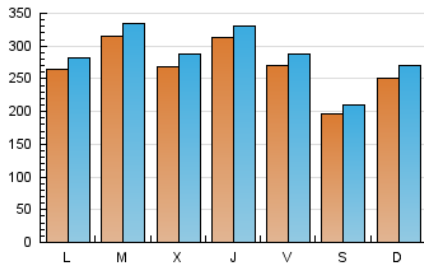

1. Cifras totales y promedios (Nacional)

MES - AÑO	NAVEGADORES UNICOS	VISITAS	PAGINAS
Septiembre - 2024	599.351	855.536	1.026.161
PROMEDIO DIARIO	26.795	28.518	34.205
PROMEDIO LUNES-VIERNES	28.539	30.314	36.360
PROMEDIO SABADO-DOMINGO	22.727	24.326	29.178
PAGINAS / VISITAS	1,20		
DURACION MEDIA VISITAS	0:02:06		
TIEMPO INTERACCIÓN MEDIO	0:00:29		

2. Secciones (Nacional)

	PAGINAS	%
HOME	40.004	3.90 %
RESTO	986.157	96.10 %

3. Por día del mes (Nacional)

Día	N. únicos	Visitas	Páginas	Día	N. únicos	Visitas	Páginas	Día	N. únicos	Visitas	Páginas
1	31.020	33.158	39.253	11	31.634	34.434	39.590	21	16.554	17.917	21.873
2	22.873	24.725	29.878	12	26.455	27.917	33.214	22	21.299	23.049	27.814
3	23.498	25.786	30.929	13	29.111	30.458	36.257	23	18.269	19.570	25.124
4	22.325	23.954	29.859	14	21.340	22.440	26.452	24	18.693	19.931	25.410
5	35.090	36.400	43.985	15	18.027	19.260	23.375	25	24.459	25.618	32.600
6	30.144	32.765	39.378	16	29.502	30.751	37.294	26	34.985	36.671	44.023
7	25.579	27.267	32.261	17	56.550	59.776	67.860	27	20.788	22.367	27.477
8	36.470	38.655	45.942	18	28.668	30.785	37.448	28	15.202	16.630	20.381
9	45.353	47.676	53.903	19	29.023	30.900	36.120	29	19.055	20.561	25.253
10	27.478	28.671	34.510	20	27.823	29.619	36.167	30	16.588	17.825	22.531

4. Gráficas (Nacional)

4.1 Por día de la semana (promedio)

N. únicos / Visitas (x 100)

Páginas (x 100)

4.2 Por franja horaria (promedio)

Visitas_ (x 1000)

Páginas (x 1000)

4.3 Por meses