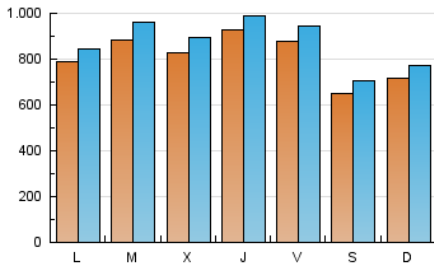

1. Cifras totales y promedios (Nacional e Internacional)

MES - AÑO	NAVEGADORES UNICOS	VISITAS	PAGINAS
Septiembre - 2024	2.002.229	2.607.723	3.042.398
PROMEDIO DIARIO	80.650	86.924	101.413
PROMEDIO LUNES-VIERNES	85.782	92.317	108.306
PROMEDIO SABADO-DOMINGO	68.675	74.341	85.330
PAGINAS / VISITAS	1,17		
DURACION MEDIA VISITAS	0:02:15		
TIEMPO INTERACCIÓN MEDIO	0:00:27		

2. Secciones (Nacional e Internacional)

	PAGINAS	%
HOME	85.896	2.82 %
RESTO	2.956.502	97.18 %

3. Por día del mes (Nacional e Internacional)

Día	N. únicos	Visitas	Páginas	Día	N. únicos	Visitas	Páginas	Día	N. únicos	Visitas	Páginas
1	99.477	107.674	121.730	11	79.541	86.827	101.424	21	59.195	63.552	73.714
2	98.980	107.594	124.306	12	88.176	94.515	110.136	22	56.332	61.744	71.109
3	99.829	110.018	127.248	13	105.509	112.953	127.555	23	58.689	63.016	75.896
4	79.794	87.611	104.012	14	70.557	77.532	87.452	24	62.345	68.610	81.628
5	92.011	97.206	116.711	15	59.606	65.295	74.200	25	87.938	93.565	111.276
6	80.438	86.057	103.961	16	72.503	76.095	91.395	26	100.381	104.453	125.016
7	74.299	81.018	91.575	17	115.107	125.464	141.361	27	70.586	76.671	90.678
8	85.691	90.952	106.816	18	84.651	89.330	109.075	28	56.148	60.296	70.188
9	104.526	111.231	129.382	19	90.080	100.207	112.084	29	56.767	61.005	71.183
10	76.426	81.352	96.153	20	93.876	101.975	118.916	30	60.036	63.905	76.218

4. Gráficas (Nacional e Internacional)

4.1 Por día de la semana (promedio)

N. únicos / Visitas (x 100)

Páginas (x 100)

4.2 Por franja horaria (promedio)

Visitas_ (x 1000)

Páginas (x 1000)

4.3 Por meses