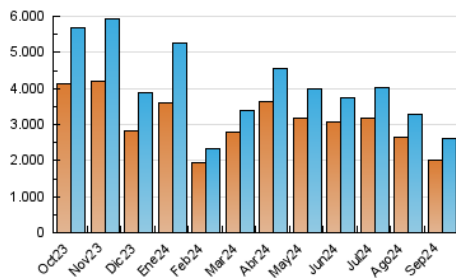

4.3 Por meses

N. únicos / Visitas (x 1000)