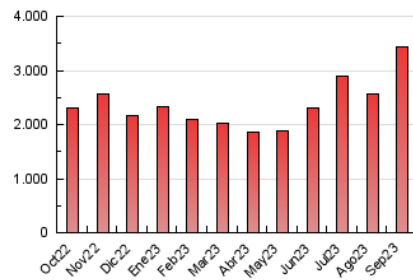

1. Cifras totales y promedios (Nacional)

MES - AÑO	NAVEGADORES UNICOS	VISITAS	PAGINAS
Septiembre - 2023	1.897.438	2.966.066	3.437.740
PROMEDIO DIARIO	92.065	98.869	114.591
PROMEDIO LUNES-VIERNES	96.415	103.618	119.877
PROMEDIO SABADO-DOMINGO	81.914	87.788	102.257
PAGINAS / VISITAS	1,16		
DURACION MEDIA VISITAS	0:01:43		
TIEMPO INTERACCIÓN MEDIO	0:00:54		

2. Secciones (Nacional)

	PAGINAS	%
HOME	63.718	1.85 %
RESTO	3.374.022	98.15 %

3. Por día del mes (Nacional)

Día	N. únicos	Visitas	Páginas	Día	N. únicos	Visitas	Páginas	Día	N. únicos	Visitas	Páginas
1	88.500	94.969	112.887	11	143.791	152.126	172.855	21	88.298	94.092	104.960
2	79.814	88.894	104.456	12	158.527	165.461	185.471	22	105.426	113.819	130.404
3	67.133	71.963	87.109	13	127.426	138.486	160.158	23	96.996	104.578	120.886
4	69.421	74.969	92.538	14	78.174	83.491	99.529	24	71.409	75.690	86.913
5	150.938	166.196	198.464	15	62.099	66.921	79.332	25	65.954	72.284	82.425
6	152.765	167.629	196.448	16	66.240	71.139	84.052	26	94.129	101.706	115.997
7	98.787	106.651	123.460	17	92.573	99.514	116.180	27	113.266	119.448	134.854
8	82.801	85.917	100.744	18	75.941	81.749	93.864	28	100.269	107.254	118.550
9	100.589	105.557	122.035	19	56.131	59.085	71.975	29	53.806	60.329	67.803
10	115.872	123.363	141.826	20	58.268	63.393	74.706	30	46.597	49.393	56.859

4. Gráficas (Nacional)

4.1 Por día de la semana (promedio)

N. únicos / Visitas (x 100)

Páginas (x 100)

4.2 Por franja horaria (promedio)

Visitas_ (x 1000)

Páginas (x 1000)

4.3 Por meses

N. únicos / Visitas (x 1000)

Páginas (x 1000)

5. Observaciones

Este Medio Electrónico de Comunicación ha sido medido por la herramienta Google Analytics de Google (GA4)

6. Definiciones básicas (Para más información ver Normas Técnicas para el Control de los Medios Electrónicos de Comunicación)