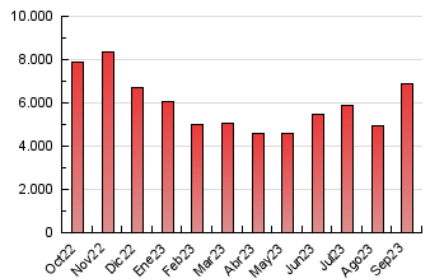

Páginas (x 1000)