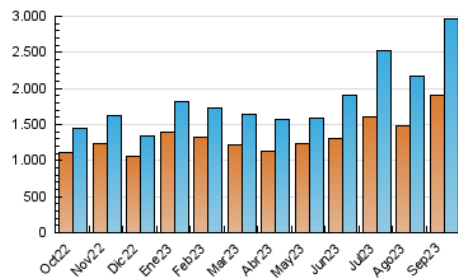

2. Secciones (Nacional)

	PAGINAS	%
HOME	63.718	1.85 %
RESTO	3.374.022	98.15 %

3. Por día del mes (Nacional)

Día	N. únicos	Visitas	Páginas	Día	N. únicos	Visitas	Páginas	Día	N. únicos	Visitas	Páginas
1	88.500	94.969	112.887	11	143.791	152.126	172.855	21	88.298	94.092	104.960
2	79.814	88.894	104.456	12	158.527	165.461	185.471	22	105.426	113.819	130.404
3	67.133	71.963	87.109	13	127.426	138.486	160.158	23	96.996	104.578	120.886
4	69.421	74.969	92.538	14	78.174	83.491	99.529	24	71.409	75.690	86.913
5	150.938	166.196	198.464	15	62.099	66.921	79.332	25	65.954	72.284	82.425
6	152.765	167.629	196.448	16	66.240	71.139	84.052	26	94.129	101.706	115.997
7	98.787	106.651	123.460	17	92.573	99.514	116.180	27	113.266	119.448	134.854
8	82.801	85.917	100.744	18	75.941	81.749	93.864	28	100.269	107.254	118.550
9	100.589	105.557	122.035	19	56.131	59.085	71.975	29	53.806	60.329	67.803
10	115.872	123.363	141.826	20	58.268	63.393	74.706	30	46.597	49.393	56.859

4. Gráficas (Nacional)

4.1 Por día de la semana (promedio)

N. únicos / Visitas (x 100)

Páginas (x 100)

4.2 Por franja horaria (promedio)

Visitas_ (x 1000)

Páginas (x 1000)

4.3 Por meses

N. únicos / Visitas (x 1000)

Páginas (x 1000)

5. Observaciones

Este Medio Electrónico de Comunicación ha sido medido por la herramienta Google Analytics de Google (GA4)

6. Definiciones básicas (Para más información ver Normas Técnicas para el Control de los Medios Electrónicos de Comunicación)

Visita:

Una secuencia ininterrumpida de páginas servidas a un usuario válido. Si dicho usuario no realiza peticiones de páginas en un periodo de tiempo (30 min) la siguiente petición constituirá el inicio de una nueva visita.