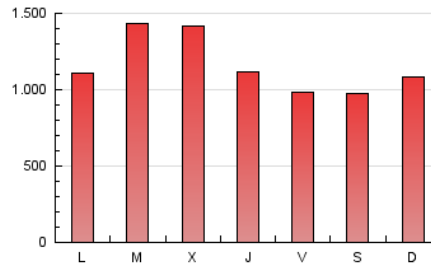

1. Cifras totales y promedios (Nacional)

MES - AÑO	NAVEGADORES UNICOS	VISITAS	PAGINAS
Septiembre - 2023	1.897.438	2.966.066	3.437.740
PROMEDIO DIARIO	92.065	98.869	114.591
PROMEDIO LUNES-VIERNES	96.415	103.618	119.877
PROMEDIO SABADO-DOMINGO	81.914	87.788	102.257
PAGINAS / VISITAS	1,16		
DURACION MEDIA VISITAS	0:01:43		
TIEMPO INTERACCIÓN MEDIO	0:00:54		

2. Secciones (Nacional)

	PAGINAS	%
HOME	63.718	1.85 %
RESTO	3.374.022	98.15 %

3. Por día del mes (Nacional)

Día	N. únicos	Visitas	Páginas	Día	N. únicos	Visitas	Páginas	Día	N. únicos	Visitas	Páginas
1	88.500	94.969	112.887	11	143.791	152.126	172.855	21	88.298	94.092	104.960
2	79.814	88.894	104.456	12	158.527	165.461	185.471	22	105.426	113.819	130.404
3	67.133	71.963	87.109	13	127.426	138.486	160.158	23	96.996	104.578	120.886
4	69.421	74.969	92.538	14	78.174	83.491	99.529	24	71.409	75.690	86.913
5	150.938	166.196	198.464	15	62.099	66.921	79.332	25	65.954	72.284	82.425
6	152.765	167.629	196.448	16	66.240	71.139	84.052	26	94.129	101.706	115.997
7	98.787	106.651	123.460	17	92.573	99.514	116.180	27	113.266	119.448	134.854
8	82.801	85.917	100.744	18	75.941	81.749	93.864	28	100.269	107.254	118.550
9	100.589	105.557	122.035	19	56.131	59.085	71.975	29	53.806	60.329	67.803
10	115.872	123.363	141.826	20	58.268	63.393	74.706	30	46.597	49.393	56.859

4. Gráficas (Nacional)

4.1 Por día de la semana (promedio)

N. únicos / Visitas (x 100)

Páginas (x 100)

4.2 Por franja horaria (promedio)

Visitas_ (x 1000)

Páginas (x 1000)

4.3 Por meses