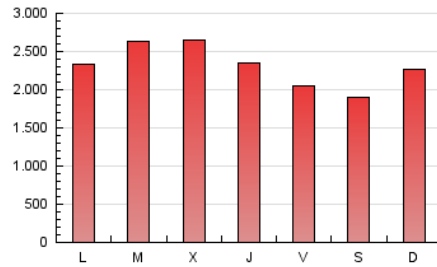

1. Cifras totales y promedios (Nacional e Internacional)

MES - AÑO	NAVEGADORES UNICOS	VISITAS	PAGINAS
Septiembre - 2023	4.082.085	5.883.998	6.876.584
PROMEDIO DIARIO	181.537	196.133	229.219
PROMEDIO LUNES-VIERNES	188.795	203.875	238.962
PROMEDIO SABADO-DOMINGO	164.602	178.070	206.486
PAGINAS / VISITAS	1,17		
DURACION MEDIA VISITAS	0:01:50		
TIEMPO INTERACCIÓN MEDIO	0:00:53		

2. Secciones (Nacional e Internacional)

	PAGINAS	%
HOME	116.009	1.69 %
RESTO	6.760.575	98.31 %

3. Por día del mes (Nacional e Internacional)

Día	N. únicos	Visitas	Páginas	Día	N. únicos	Visitas	Páginas	Día	N. únicos	Visitas	Páginas
1	178.628	197.092	231.668	11	235.806	250.331	290.719	21	178.468	192.961	224.607
2	163.626	182.671	213.152	12	257.466	272.616	311.325	22	197.889	209.491	249.387
3	144.547	155.827	186.694	13	228.168	244.636	285.111	23	173.742	192.685	218.785
4	145.971	156.252	192.721	14	161.048	171.972	210.646	24	143.347	152.755	176.874
5	262.980	291.255	343.767	15	130.572	139.808	165.223	25	140.936	155.386	181.333
6	278.707	301.866	358.196	16	136.702	148.059	174.228	26	173.426	186.011	217.615
7	213.489	237.675	270.327	17	243.330	254.719	296.112	27	193.267	206.916	238.522
8	179.441	190.524	225.163	18	214.175	231.157	265.339	28	192.184	208.084	235.878
9	179.214	193.197	221.328	19	140.010	149.354	183.927	29	123.453	137.169	156.341
10	196.913	212.802	245.112	20	138.606	150.811	180.396	30	99.997	109.916	126.088

4. Gráficas (Nacional e Internacional)

4.1 Por día de la semana (promedio)

N. únicos / Visitas (x 100)

Páginas (x 100)

4.2 Por franja horaria (promedio)

Visitas_ (x 1000)

Páginas (x 1000)

4.3 Por meses