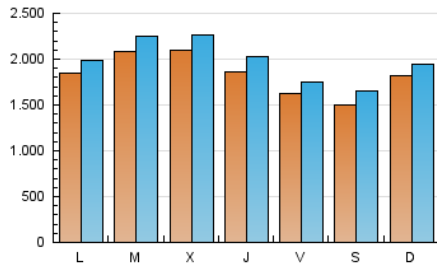

1. Cifras totales y promedios (Nacional e Internacional)

MES - AÑO	NAVEGADORES UNICOS	VISITAS	PAGINAS
Septiembre - 2023	4.082.085	5.883.998	6.876.584
PROMEDIO DIARIO	181.537	196.133	229.219
PROMEDIO LUNES-VIERNES	188.795	203.875	238.962
PROMEDIO SABADO-DOMINGO	164.602	178.070	206.486
PAGINAS / VISITAS	1,17		
DURACION MEDIA VISITAS	0:01:50		
TIEMPO INTERACCIÓN MEDIO	0:00:53		

2. Secciones (Nacional e Internacional)

	PAGINAS	%
HOME	116.009	1.69 %
RESTO	6.760.575	98.31 %

3. Por día del mes (Nacional e Internacional)

Día	N. únicos	Visitas	Páginas	Día	N. únicos	Visitas	Páginas	Día	N. únicos	Visitas	Páginas
1	178.628	197.092	231.668	11	235.806	250.331	290.719	21	178.468	192.961	224.607
2	163.626	182.671	213.152	12	257.466	272.616	311.325	22	197.889	209.491	249.387
3	144.547	155.827	186.694	13	228.168	244.636	285.111	23	173.742	192.685	218.785
4	145.971	156.252	192.721	14	161.048	171.972	210.646	24	143.347	152.755	176.874
5	262.980	291.255	343.767	15	130.572	139.808	165.223	25	140.936	155.386	181.333
6	278.707	301.866	358.196	16	136.702	148.059	174.228	26	173.426	186.011	217.615
7	213.489	237.675	270.327	17	243.330	254.719	296.112	27	193.267	206.916	238.522
8	179.441	190.524	225.163	18	214.175	231.157	265.339	28	192.184	208.084	235.878
9	179.214	193.197	221.328	19	140.010	149.354	183.927	29	123.453	137.169	156.341
10	196.913	212.802	245.112	20	138.606	150.811	180.396	30	99.997	109.916	126.088

4. Gráficas (Nacional e Internacional)

4.1 Por día de la semana (promedio)

N. únicos / Visitas (x 100)

Páginas (x 100)

4.2 Por franja horaria (promedio)

Visitas_ (x 1000)

Páginas (x 1000)

4.3 Por meses