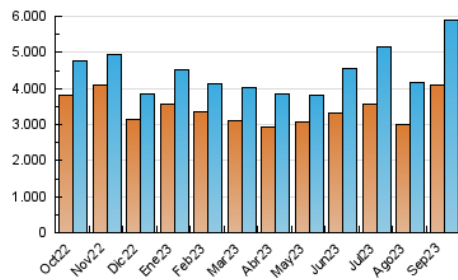

4.2 Por franja horaria (promedio)

Visitas_ (x 1000)

Páginas (x 1000)

4.3 Por meses

N. únicos / Visitas (x 1000)