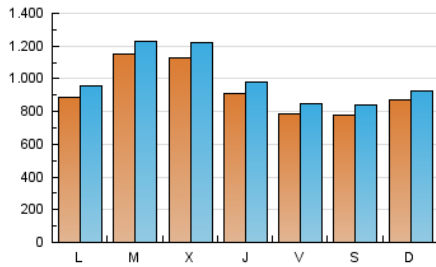

1. Cifras totales y promedios (Nacional)

MES - AÑO	NAVEGADORES UNICOS	VISITAS	PAGINAS
Septiembre - 2023	1.897.438	2.966.066	3.437.740
PROMEDIO DIARIO	92.065	98.869	114.591
PROMEDIO LUNES-VIERNES	96.415	103.618	119.877
PROMEDIO SABADO-DOMINGO	81.914	87.788	102.257
PAGINAS / VISITAS	1,16		
DURACION MEDIA VISITAS	0:01:43		
TIEMPO INTERACCIÓN MEDIO	0:00:54		

2. Secciones (Nacional)

	PAGINAS	%
HOME	63.718	1.85 %
RESTO	3.374.022	98.15 %

3. Por día del mes (Nacional)

Día	N. únicos	Visitas	Páginas	Día	N. únicos	Visitas	Páginas	Día	N. únicos	Visitas	Páginas
1	88.500	94.969	112.887	11	143.791	152.126	172.855	21	88.298	94.092	104.960
2	79.814	88.894	104.456	12	158.527	165.461	185.471	22	105.426	113.819	130.404
3	67.133	71.963	87.109	13	127.426	138.486	160.158	23	96.996	104.578	120.886
4	69.421	74.969	92.538	14	78.174	83.491	99.529	24	71.409	75.690	86.913
5	150.938	166.196	198.464	15	62.099	66.921	79.332	25	65.954	72.284	82.425
6	152.765	167.629	196.448	16	66.240	71.139	84.052	26	94.129	101.706	115.997
7	98.787	106.651	123.460	17	92.573	99.514	116.180	27	113.266	119.448	134.854
8	82.801	85.917	100.744	18	75.941	81.749	93.864	28	100.269	107.254	118.550
9	100.589	105.557	122.035	19	56.131	59.085	71.975	29	53.806	60.329	67.803
10	115.872	123.363	141.826	20	58.268	63.393	74.706	30	46.597	49.393	56.859

4. Gráficas (Nacional)

4.1 Por día de la semana (promedio)

N. únicos / Visitas (x 100)

Páginas (x 100)

4.2 Por franja horaria (promedio)

Visitas_ (x 1000)

Páginas (x 1000)

4.3 Por meses