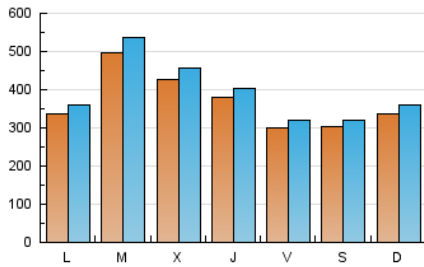

1. Cifras totales y promedios (Nacional)

MES - AÑO	NAVEGADORES UNICOS	VISITAS	PAGINAS
Marzo - 2024	941.441	1.203.881	1.539.966
PROMEDIO DIARIO	36.338	38.835	49.676
PROMEDIO LUNES-VIERNES	38.413	41.102	52.462
PROMEDIO SABADO-DOMINGO	31.981	34.073	43.827
PAGINAS / VISITAS	1,28		
DURACION MEDIA VISITAS	0:01:38		
TIEMPO INTERACCIÓN MEDIO	0:00:41		

2. Secciones (Nacional)

	PAGINAS	%
HOME	69.896	4,54 %
RESTO	1.470.070	95,46 %

3. Por día del mes (Nacional)

Día	N. únicos	Visitas	Páginas	Día	N. únicos	Visitas	Páginas	Día	N. únicos	Visitas	Páginas
1	2.013	2.218	4.354	11	40.406	43.229	56.289	21	35.674	38.181	47.812
2	2.176	2.338	4.282	12	43.064	46.248	58.486	22	51.743	55.353	67.397
3	2.127	2.399	4.683	13	59.114	64.332	78.038	23	47.511	50.030	61.396
4	22.122	22.988	31.413	14	45.956	50.215	60.702	24	37.683	39.680	52.122
5	30.085	31.628	42.665	15	30.022	31.664	39.926	25	37.264	40.292	50.696
6	26.064	28.869	38.648	16	26.733	29.791	36.273	26	46.483	50.124	64.931
7	30.445	32.125	45.480	17	31.194	33.900	41.650	27	38.060	39.938	53.112
8	27.889	30.039	40.340	18	34.747	37.765	47.264	28	40.147	41.174	53.896
9	41.691	42.925	56.899	19	79.689	86.403	103.411	29	38.417	40.361	54.209
10	61.684	65.869	84.580	20	47.261	50.002	62.623	30	32.987	35.657	46.677
								31	36.021	38.144	49.712

4. Gráficas (Nacional)

4.1 Por día de la semana (promedio)

N. únicos / Visitas (x 100)

Páginas (x 100)

4.2 Por franja horaria (promedio)

Visitas_ (x 1000)

Páginas (x 1000)

4.3 Por meses