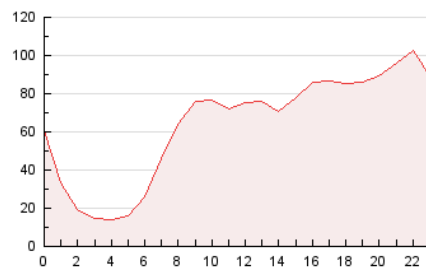

2. Secciones (Nacional)

	PAGINAS	%
HOME	69.896	4,54 %
RESTO	1.470.070	95,46 %

3. Por día del mes (Nacional)

Día	N. únicos	Visitas	Páginas	Día	N. únicos	Visitas	Páginas	Día	N. únicos	Visitas	Páginas
1	2.013	2.218	4.354	11	40.406	43.229	56.289	21	35.674	38.181	47.812
2	2.176	2.338	4.282	12	43.064	46.248	58.486	22	51.743	55.353	67.397
3	2.127	2.399	4.683	13	59.114	64.332	78.038	23	47.511	50.030	61.396
4	22.122	22.988	31.413	14	45.956	50.215	60.702	24	37.683	39.680	52.122
5	30.085	31.628	42.665	15	30.022	31.664	39.926	25	37.264	40.292	50.696
6	26.064	28.869	38.648	16	26.733	29.791	36.273	26	46.483	50.124	64.931
7	30.445	32.125	45.480	17	31.194	33.900	41.650	27	38.060	39.938	53.112
8	27.889	30.039	40.340	18	34.747	37.765	47.264	28	40.147	41.174	53.896
9	41.691	42.925	56.899	19	79.689	86.403	103.411	29	38.417	40.361	54.209
10	61.684	65.869	84.580	20	47.261	50.002	62.623	30	32.987	35.657	46.677
								31	36.021	38.144	49.712

4. Gráficas (Nacional)

4.1 Por día de la semana (promedio)

N. únicos / Visitas (x 100)

Páginas (x 100)

4.2 Por franja horaria (promedio)

Visitas_ (x 1000)

Páginas (x 1000)

4.3 Por meses