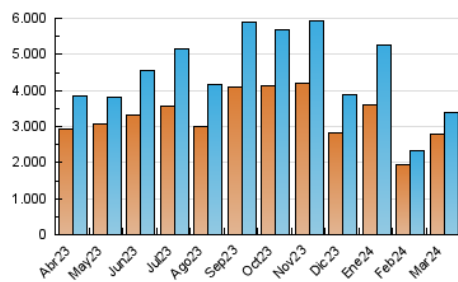

4.3 Por meses

N. únicos / Visitas (x 1000)