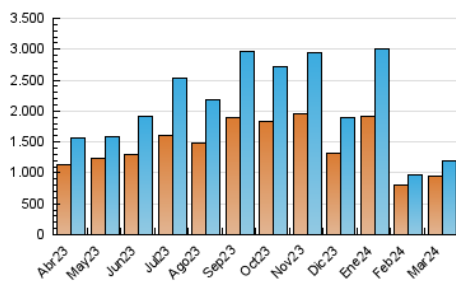

4.3 Por meses

N. únicos / Visitas (x 1000)