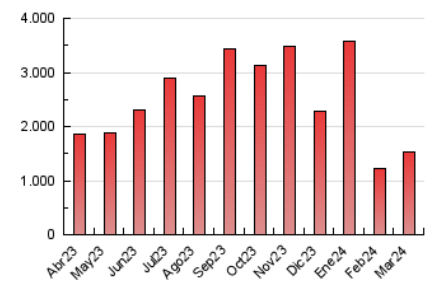

Páginas (x 1000)