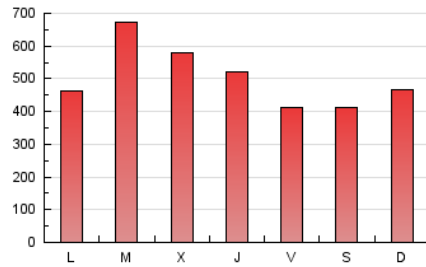

1. Cifras totales y promedios (Nacional)

MES - AÑO	NAVEGADORES UNICOS	VISITAS	PAGINAS
Marzo - 2024	941.441	1.203.881	1.539.966
PROMEDIO DIARIO	36.338	38.835	49.676
PROMEDIO LUNES-VIERNES	38.413	41.102	52.462
PROMEDIO SABADO-DOMINGO	31.981	34.073	43.827
PAGINAS / VISITAS	1,28		
DURACION MEDIA VISITAS	0:01:38		
TIEMPO INTERACCIÓN MEDIO	0:00:41		

2. Secciones (Nacional)

	PAGINAS	%
HOME	69.896	4,54 %
RESTO	1.470.070	95,46 %

3. Por día del mes (Nacional)

Día	N. únicos	Visitas	Páginas	Día	N. únicos	Visitas	Páginas	Día	N. únicos	Visitas	Páginas
1	2.013	2.218	4.354	11	40.406	43.229	56.289	21	35.674	38.181	47.812
2	2.176	2.338	4.282	12	43.064	46.248	58.486	22	51.743	55.353	67.397
3	2.127	2.399	4.683	13	59.114	64.332	78.038	23	47.511	50.030	61.396
4	22.122	22.988	31.413	14	45.956	50.215	60.702	24	37.683	39.680	52.122
5	30.085	31.628	42.665	15	30.022	31.664	39.926	25	37.264	40.292	50.696
6	26.064	28.869	38.648	16	26.733	29.791	36.273	26	46.483	50.124	64.931
7	30.445	32.125	45.480	17	31.194	33.900	41.650	27	38.060	39.938	53.112
8	27.889	30.039	40.340	18	34.747	37.765	47.264	28	40.147	41.174	53.896
9	41.691	42.925	56.899	19	79.689	86.403	103.411	29	38.417	40.361	54.209
10	61.684	65.869	84.580	20	47.261	50.002	62.623	30	32.987	35.657	46.677
								31	36.021	38.144	49.712

4. Gráficas (Nacional)

4.1 Por día de la semana (promedio)

N. únicos / Visitas (x 100)

Páginas (x 100)

4.2 Por franja horaria (promedio)

Visitas_ (x 1000)

Páginas (x 1000)

4.3 Por meses