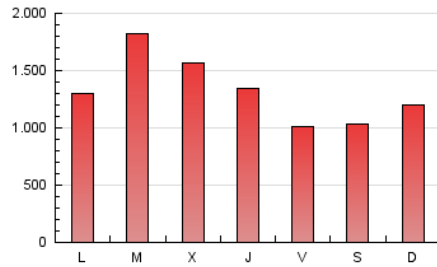

1. Cifras totales y promedios (Nacional e Internacional)

MES - AÑO	NAVEGADORES UNICOS	VISITAS	PAGINAS
Marzo - 2024	2.774.837	3.387.288	4.036.128
PROMEDIO DIARIO	101.943	109.267	130.198
PROMEDIO LUNES-VIERNES	108.356	116.082	138.809
PROMEDIO SABADO-DOMINGO	88.475	94.957	112.115
PAGINAS / VISITAS	1,19		
DURACION MEDIA VISITAS	0:01:39		
TIEMPO INTERACCIÓN MEDIO	0:00:38		

2. Secciones (Nacional e Internacional)

	PAGINAS	%
HOME	119.320	2.96 %
RESTO	3.916.808	97.04 %

3. Por día del mes (Nacional e Internacional)

Día	N. únicos	Visitas	Páginas	Día	N. únicos	Visitas	Páginas	Día	N. únicos	Visitas	Páginas
1	3.455	3.865	7.266	11	132.476	139.700	168.332	21	106.189	115.306	137.174
2	3.385	3.672	7.079	12	133.716	139.946	170.899	22	120.809	128.482	150.390
3	3.337	3.691	7.084	13	150.003	155.951	193.540	23	115.800	126.509	144.075
4	63.623	68.110	80.846	14	124.619	131.796	160.676	24	105.085	110.841	132.369
5	128.628	139.349	158.674	15	91.133	100.505	117.195	25	108.183	117.984	137.819
6	83.446	87.164	108.454	16	77.963	84.425	98.781	26	132.104	143.711	168.102
7	76.164	81.426	103.359	17	89.826	97.760	115.354	27	118.883	125.416	149.051
8	64.857	69.683	87.356	18	102.255	113.947	132.296	28	109.176	111.601	136.894
9	95.249	101.143	122.526	19	181.066	195.453	230.021	29	108.580	119.346	141.457
10	159.276	168.860	201.261	20	136.106	148.981	175.181	30	117.587	126.884	146.057
								31	117.240	125.781	146.560

4. Gráficas (Nacional e Internacional)

4.1 Por día de la semana (promedio)

N. únicos / Visitas (x 100)

Páginas (x 100)

4.2 Por franja horaria (promedio)

Visitas_ (x 1000)

Páginas (x 1000)

4.3 Por meses