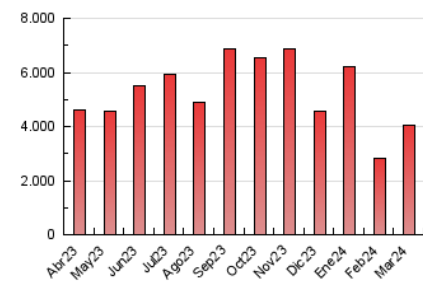

Páginas (x 1000)