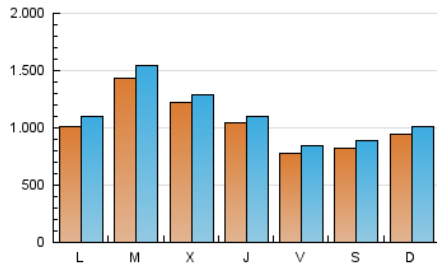

1. Cifras totales y promedios (Nacional e Internacional)

MES - AÑO	NAVEGADORES UNICOS	VISITAS	PAGINAS
Marzo - 2024	2.774.837	3.387.288	4.036.128
PROMEDIO DIARIO	101.943	109.267	130.198
PROMEDIO LUNES-VIERNES	108.356	116.082	138.809
PROMEDIO SABADO-DOMINGO	88.475	94.957	112.115
PAGINAS / VISITAS	1,19		
DURACION MEDIA VISITAS	0:01:39		
TIEMPO INTERACCIÓN MEDIO	0:00:38		

2. Secciones (Nacional e Internacional)

	PAGINAS	%
HOME	119.320	2.96 %
RESTO	3.916.808	97.04 %

3. Por día del mes (Nacional e Internacional)

Día	N. únicos	Visitas	Páginas	Día	N. únicos	Visitas	Páginas	Día	N. únicos	Visitas	Páginas
1	3.455	3.865	7.266	11	132.476	139.700	168.332	21	106.189	115.306	137.174
2	3.385	3.672	7.079	12	133.716	139.946	170.899	22	120.809	128.482	150.390
3	3.337	3.691	7.084	13	150.003	155.951	193.540	23	115.800	126.509	144.075
4	63.623	68.110	80.846	14	124.619	131.796	160.676	24	105.085	110.841	132.369
5	128.628	139.349	158.674	15	91.133	100.505	117.195	25	108.183	117.984	137.819
6	83.446	87.164	108.454	16	77.963	84.425	98.781	26	132.104	143.711	168.102
7	76.164	81.426	103.359	17	89.826	97.760	115.354	27	118.883	125.416	149.051
8	64.857	69.683	87.356	18	102.255	113.947	132.296	28	109.176	111.601	136.894
9	95.249	101.143	122.526	19	181.066	195.453	230.021	29	108.580	119.346	141.457
10	159.276	168.860	201.261	20	136.106	148.981	175.181	30	117.587	126.884	146.057
								31	117.240	125.781	146.560

4. Gráficas (Nacional e Internacional)

4.1 Por día de la semana (promedio)

N. únicos / Visitas (x 100)

Páginas (x 100)

4.2 Por franja horaria (promedio)

Visitas_ (x 1000)

Páginas (x 1000)

4.3 Por meses