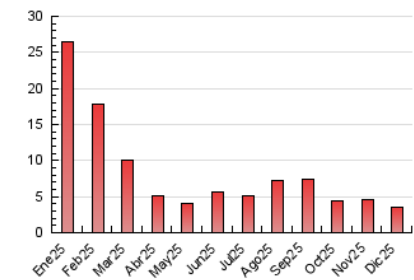

Páginas (x 1000)