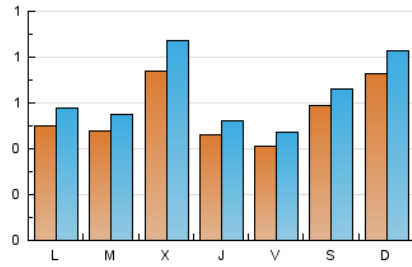

3. Gráficas (Nacional e Internacional)

3.1 Por día de la semana (promedio)

N. únicos / Visitas (x 100)