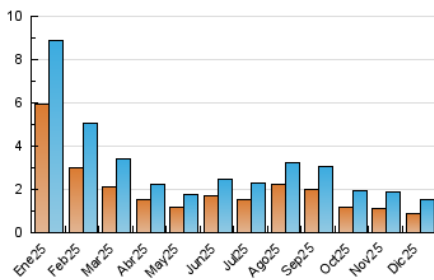

2. Por día del mes (Nacional)

Día	N. únicos	Visitas	Páginas	Día	N. únicos	Visitas	Páginas	Día	N. únicos	Visitas	Páginas
1	33	42	97	11	36	40	96	21	45	55	113
2	27	29	61	12	35	44	100	22	17	19	51
3	36	37	78	13	57	67	145	23	32	37	80
4	39	43	114	14	76	87	201	24	61	68	142
5	30	33	93	15	52	58	130	25	40	44	100
6	37	43	108	16	32	42	95	26	28	29	68
7	66	74	175	17	65	77	173	27	22	24	55
8	49	55	143	18	37	45	133	28	51	57	134
9	46	51	123	19	38	41	96	29	32	41	112
10	59	67	149	20	58	65	159	30	49	55	111
								31	36	48	147

3. Gráficas (Nacional)

3.1 Por día de la semana (promedio)

N. únicos / Visitas (x 100)

Páginas (x 100)

3.2 Por franja horaria (promedio)

Visitas_ (x 1000)

Páginas (x 1000)

3.3 Por meses

N. únicos / Visitas (x 1000)

Páginas (x 1000)

4. Observaciones

Este Medio Electrónico de Comunicación ha sido medido por la herramienta Google Analytics de Google (GA4).

5. Definiciones básicas (Para más información ver Normas Técnicas para el Control de los Medios Electrónicos de Comunicación)