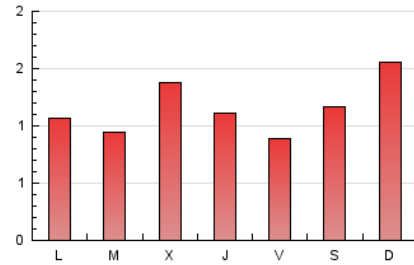

1. Cifras totales y promedios (Nacional)

MES - AÑO	NAVEGADORES UNICOS	VISITAS	PAGINAS
Diciembre - 2025	853	1.517	3.582
PROMEDIO DIARIO	43	49	116
PROMEDIO LUNES-VIERNES	40	45	108
PROMEDIO SABADO-DOMINGO	52	59	136
PAGINAS / VISITAS	2,36		
DURACION MEDIA VISITAS	0:00:48		
TIEMPO INTERACCIÓN MEDIO	-		

2. Por día del mes (Nacional)

Día	N. únicos	Visitas	Páginas	Día	N. únicos	Visitas	Páginas	Día	N. únicos	Visitas	Páginas
1	33	42	97	11	36	40	96	21	45	55	113
2	27	29	61	12	35	44	100	22	17	19	51
3	36	37	78	13	57	67	145	23	32	37	80
4	39	43	114	14	76	87	201	24	61	68	142
5	30	33	93	15	52	58	130	25	40	44	100
6	37	43	108	16	32	42	95	26	28	29	68
7	66	74	175	17	65	77	173	27	22	24	55
8	49	55	143	18	37	45	133	28	51	57	134
9	46	51	123	19	38	41	96	29	32	41	112
10	59	67	149	20	58	65	159	30	49	55	111
								31	36	48	147

3. Gráficas (Nacional)

3.1 Por día de la semana (promedio)

N. únicos / Visitas (x 100)

Páginas (x 100)

3.2 Por franja horaria (promedio)

Visitas_ (x 1000)

Páginas (x 1000)

3.3 Por meses