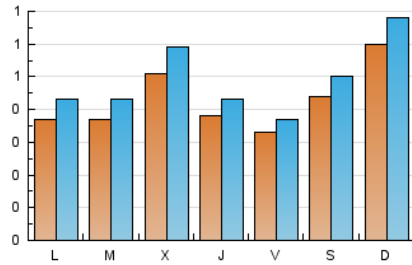

3. Gráficas (Nacional)

3.1 Por día de la semana (promedio)

N. únicos / Visitas (x 100)