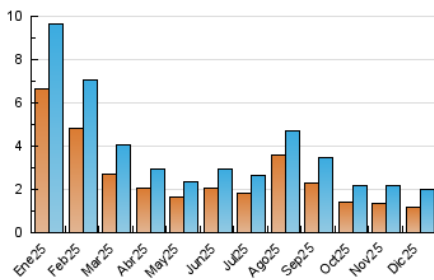

3.3 Por meses

N. únicos / Visitas (x 1000)