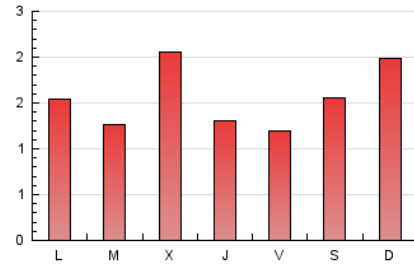

1. Cifras totales y promedios (Nacional e Internacional)

MES - AÑO	NAVEGADORES UNICOS	VISITAS	PAGINAS
Diciembre - 2025	1.196	1.988	4.837
PROMEDIO DIARIO	56	64	156
PROMEDIO LUNES-VIERNES	53	60	149
PROMEDIO SABADO-DOMINGO	66	75	176
PAGINAS / VISITAS	2,43		
DURACION MEDIA VISITAS	0:01:23		
TIEMPO INTERACCIÓN MEDIO	-		

2. Por día del mes (Nacional e Internacional)

Día	N. únicos	Visitas	Páginas	Día	N. únicos	Visitas	Páginas	Día	N. únicos	Visitas	Páginas
1	42	51	130	11	39	43	100	21	66	78	181
2	34	37	79	12	40	50	126	22	29	32	93
3	44	46	102	13	80	90	199	23	41	47	105
4	45	49	129	14	87	98	230	24	137	162	379
5	35	38	103	15	78	84	204	25	53	60	137
6	49	55	132	16	42	53	121	26	45	52	139
7	81	91	212	17	77	90	201	27	34	37	96
8	60	67	172	18	46	54	155	28	59	66	167
9	64	69	176	19	45	48	110	29	42	57	169
10	68	77	177	20	71	81	192	30	59	67	153
								31	45	58	168

3. Gráficas (Nacional e Internacional)

3.1 Por día de la semana (promedio)

N. únicos / Visitas (x 100)

Páginas (x 100)

3.2 Por franja horaria (promedio)

Visitas_ (x 1000)

Páginas (x 1000)

3.3 Por meses