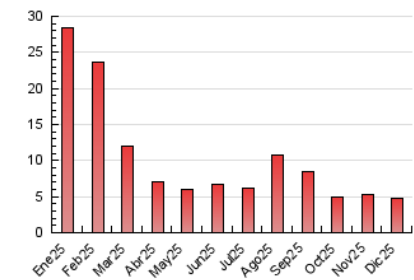

Páginas (x 1000)