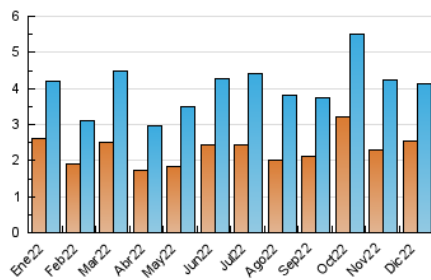

### 2. Por día del mes (Nacional e Internacional)

Día	N. únicos	Visitas	Páginas	Día	N. únicos	Visitas	Páginas	Día	N. únicos	Visitas	Páginas
1	130	152	259	11	108	129	269	21	100	119	180
2	157	192	341	12	129	149	242	22	69	87	126
3	105	128	216	13	98	129	201	23	91	109	204
4	181	227	392	14	87	104	187	24	73	81	127
5	123	156	273	15	73	90	151	25	76	89	166
6	75	82	138	16	78	95	171	26	67	75	110
7	82	103	168	17	171	198	282	27	96	108	194
8	101	131	237	18	234	282	457	28	103	129	237
9	64	78	163	19	252	281	439	29	196	222	361
10	90	100	173	20	131	148	224	30	81	98	151
								31	52	60	99

#### 3.1 Por día de la semana (promedio)

N. únicos / Visitas (x 100)

Páginas (x 100)

#### 3.2 Por franja horaria (promedio)

Visitas\_\_ (x 1000)

Páginas (x 1000)

#### 3.3 Por meses

N. únicos / Visitas (x 1000)

Páginas (x 1000)