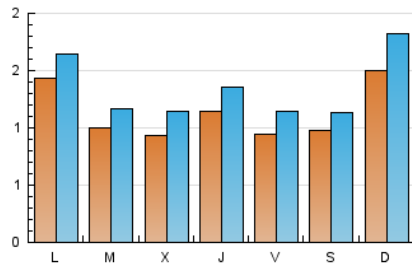

3. Gráficas (Nacional e Internacional)

3.1 Por día de la semana (promedio)

N. únicos / Visitas (x 100)