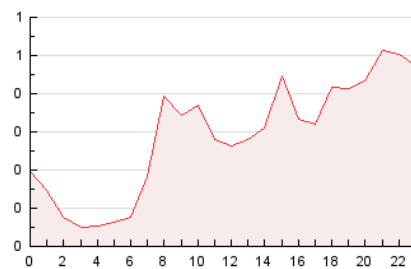

### 2. Por día del mes (Nacional e Internacional)

Día	N. únicos	Visitas	Páginas	Día	N. únicos	Visitas	Páginas	Día	N. únicos	Visitas	Páginas
1	130	152	259	11	108	129	269	21	100	119	180
2	157	192	341	12	129	149	242	22	69	87	126
3	105	128	216	13	98	129	201	23	91	109	204
4	181	227	392	14	87	104	187	24	73	81	127
5	123	156	273	15	73	90	151	25	76	89	166
6	75	82	138	16	78	95	171	26	67	75	110
7	82	103	168	17	171	198	282	27	96	108	194
8	101	131	237	18	234	282	457	28	103	129	237
9	64	78	163	19	252	281	439	29	196	222	361
10	90	100	173	20	131	148	224	30	81	98	151
								31	52	60	99

### 3. Gráficas (Nacional e Internacional)

#### 3.1 Por día de la semana (promedio)

N. únicos / Visitas (x 100)

Páginas (x 100)

#### 3.2 Por franja horaria (promedio)

Visitas\_\_ (x 1000)

Páginas (x 1000)