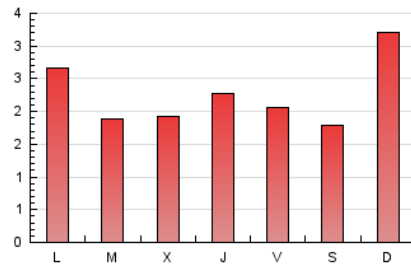

### 1. Cifras totales y promedios (Nacional e Internacional)

MES - AÑO	NAVEGADORES UNICOS	VISITAS	PAGINAS
Diciembre - 2022	2.533	4.131	6.938
<b>PROMEDIO DIARIO</b>	<b>112</b>	<b>133</b>	<b>224</b>
<b>PROMEDIO LUNES-VIERNES</b>	<b>108</b>	<b>129</b>	<b>216</b>
<b>PROMEDIO SABADO-DOMINGO</b>	<b>121</b>	<b>144</b>	<b>242</b>
<b>PAGINAS / VISITAS</b>	<b>1,68</b>		
<b>DURACION MEDIA VISITAS</b>	<b>0:00:36</b>		
<b>DURACION MEDIA PAGINAS</b>	<b>0:00:52</b>		

### 2. Por día del mes (Nacional e Internacional)

Día	N. únicos	Visitas	Páginas	Día	N. únicos	Visitas	Páginas	Día	N. únicos	Visitas	Páginas
1	130	152	259	11	108	129	269	21	100	119	180
2	157	192	341	12	129	149	242	22	69	87	126
3	105	128	216	13	98	129	201	23	91	109	204
4	181	227	392	14	87	104	187	24	73	81	127
5	123	156	273	15	73	90	151	25	76	89	166
6	75	82	138	16	78	95	171	26	67	75	110
7	82	103	168	17	171	198	282	27	96	108	194
8	101	131	237	18	234	282	457	28	103	129	237
9	64	78	163	19	252	281	439	29	196	222	361
10	90	100	173	20	131	148	224	30	81	98	151
								31	52	60	99

### 3. Gráficas (Nacional e Internacional)

#### 3.1 Por día de la semana (promedio)

N. únicos / Visitas (x 100)

Páginas (x 100)