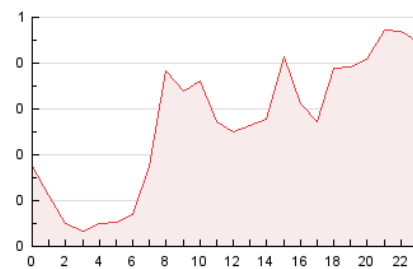

#### 2. Por día del mes (Nacional)

Día	N. únicos	Visitas	Páginas	Día	N. únicos	Visitas	Páginas	Día	N. únicos	Visitas	Páginas
1	112	134	231	11	102	122	252	21	90	109	170
2	142	176	321	12	118	138	227	22	61	79	118
3	89	111	190	13	88	114	184	23	86	104	197
4	163	208	366	14	78	95	176	24	65	73	117
5	108	135	246	15	63	79	138	25	70	83	158
6	65	72	127	16	66	81	142	26	62	70	105
7	75	95	155	17	164	191	271	27	84	96	181
8	91	119	222	18	227	275	450	28	92	117	210
9	61	74	152	19	237	264	420	29	150	176	303
10	75	85	154	20	124	140	215	30	73	89	141
								31	48	55	94

#### 3.1 Por día de la semana (promedio)

N. únicos / Visitas (x 100)

Páginas (x 100)

#### 3.2 Por franja horaria (promedio)

Visitas\_ (x 1000)

Páginas (x 1000)

#### 3.3 Por meses

N. únicos / Visitas (x 1000)

Páginas (x 1000)