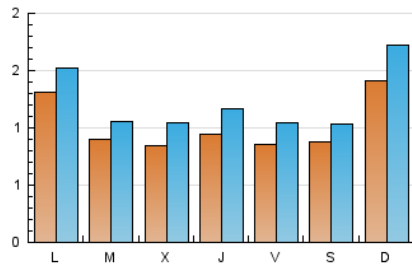

3. Gráficas (Nacional)

3.1 Por día de la semana (promedio)

N. únicos / Visitas (x 100)