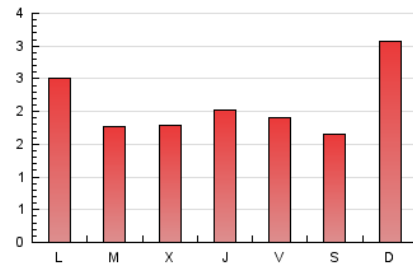

Páginas (x 100)