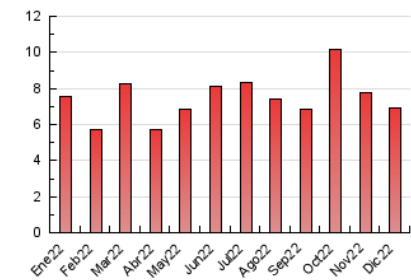

### 2. Por día del mes (Nacional e Internacional)

Día	N. únicos	Visitas	Páginas	Día	N. únicos	Visitas	Páginas	Día	N. únicos	Visitas	Páginas
1	130	152	259	11	108	129	269	21	100	119	180
2	157	192	341	12	129	149	242	22	69	87	126
3	105	128	216	13	98	129	201	23	91	109	204
4	181	227	392	14	87	104	187	24	73	81	127
5	123	156	273	15	73	90	151	25	76	89	166
6	75	82	138	16	78	95	171	26	67	75	110
7	82	103	168	17	171	198	282	27	96	108	194
8	101	131	237	18	234	282	457	28	103	129	237
9	64	78	163	19	252	281	439	29	196	222	361
10	90	100	173	20	131	148	224	30	81	98	151
								31	52	60	99

#### 3.1 Por día de la semana (promedio)

N. únicos / Visitas (x 100)

Páginas (x 100)

#### 3.2 Por franja horaria (promedio)

Visitas\_\_ (x 1000)

Páginas (x 1000)

#### 3.3 Por meses

N. únicos / Visitas (x 1000)

Páginas (x 1000)