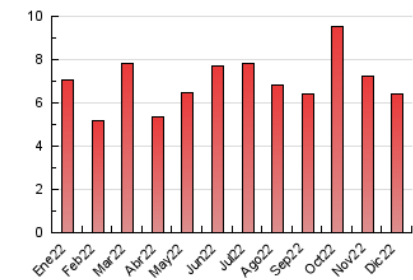

#### 2. Por día del mes (Nacional)

Día	N. únicos	Visitas	Páginas	Día	N. únicos	Visitas	Páginas	Día	N. únicos	Visitas	Páginas
1	112	134	231	11	102	122	252	21	90	109	170
2	142	176	321	12	118	138	227	22	61	79	118
3	89	111	190	13	88	114	184	23	86	104	197
4	163	208	366	14	78	95	176	24	65	73	117
5	108	135	246	15	63	79	138	25	70	83	158
6	65	72	127	16	66	81	142	26	62	70	105
7	75	95	155	17	164	191	271	27	84	96	181
8	91	119	222	18	227	275	450	28	92	117	210
9	61	74	152	19	237	264	420	29	150	176	303
10	75	85	154	20	124	140	215	30	73	89	141
								31	48	55	94

#### 3.1 Por día de la semana (promedio)

N. únicos / Visitas (x 100)

Páginas (x 100)

#### 3.2 Por franja horaria (promedio)

Visitas\_ (x 1000)

Páginas (x 1000)

#### 3.3 Por meses

N. únicos / Visitas (x 1000)

Páginas (x 1000)