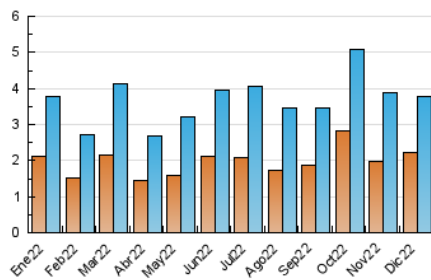

#### 2. Por día del mes (Nacional)

Día	N. únicos	Visitas	Páginas	Día	N. únicos	Visitas	Páginas	Día	N. únicos	Visitas	Páginas
1	112	134	231	11	102	122	252	21	90	109	170
2	142	176	321	12	118	138	227	22	61	79	118
3	89	111	190	13	88	114	184	23	86	104	197
4	163	208	366	14	78	95	176	24	65	73	117
5	108	135	246	15	63	79	138	25	70	83	158
6	65	72	127	16	66	81	142	26	62	70	105
7	75	95	155	17	164	191	271	27	84	96	181
8	91	119	222	18	227	275	450	28	92	117	210
9	61	74	152	19	237	264	420	29	150	176	303
10	75	85	154	20	124	140	215	30	73	89	141
								31	48	55	94

#### 3.1 Por día de la semana (promedio)

N. únicos / Visitas (x 100)

Páginas (x 100)

#### 3.2 Por franja horaria (promedio)

Visitas\_ (x 1000)

Páginas (x 1000)

#### 3.3 Por meses

N. únicos / Visitas (x 1000)

Páginas (x 1000)