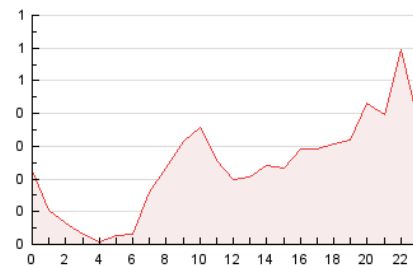

2. Por día del mes (Nacional)

Día	N. únicos	Visitas	Páginas	Día	N. únicos	Visitas	Páginas	Día	N. únicos	Visitas	Páginas
1	93	115	204	11	71	86	156	21	63	76	188
2	120	144	268	12	94	111	175	22	65	80	170
3	109	130	242	13	112	134	204	23	114	137	282
4	73	93	177	14	70	90	174	24	59	70	142
5	80	89	166	15	84	106	185	25	73	91	142
6	67	84	147	16	100	120	205	26	74	83	135
7	72	84	139	17	98	117	210	27	132	156	244
8	83	92	176	18	96	121	217	28	76	84	162
9	76	93	156	19	70	85	247	29	61	66	157
10	87	102	150	20	71	93	182	30	82	96	184
								31	60	69	129

3. Gráficas (Nacional)

3.1 Por día de la semana (promedio)

N. únicos / Visitas (x 100)

Páginas (x 100)

3.2 Por franja horaria (promedio)

Visitas (x 1000)

Páginas (x 1000)

3.3 Por meses