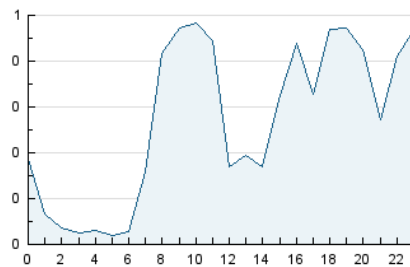

2. Por día del mes (Nacional)

Día	N. únicos	Visitas	Páginas	Día	N. únicos	Visitas	Páginas	Día	N. únicos	Visitas	Páginas
1	93	115	204	11	71	86	156	21	63	76	188
2	120	144	268	12	94	111	175	22	65	80	170
3	109	130	242	13	112	134	204	23	114	137	282
4	73	93	177	14	70	90	174	24	59	70	142
5	80	89	166	15	84	106	185	25	73	91	142
6	67	84	147	16	100	120	205	26	74	83	135
7	72	84	139	17	98	117	210	27	132	156	244
8	83	92	176	18	96	121	217	28	76	84	162
9	76	93	156	19	70	85	247	29	61	66	157
10	87	102	150	20	71	93	182	30	82	96	184
								31	60	69	129

3. Gráficas (Nacional)

3.1 Por día de la semana (promedio)

N. únicos / Visitas (x 100)

Páginas (x 100)

3.2 Por franja horaria (promedio)

Visitas (x 1000)

Páginas (x 1000)

3.3 Por meses

Visita:

Una secuencia ininterrumpida de páginas servidas a un usuario válido. Si dicho usuario no realiza peticiones de páginas en un periodo de tiempo (5 min) la siguiente petición constituirá el inicio de una nueva visita.