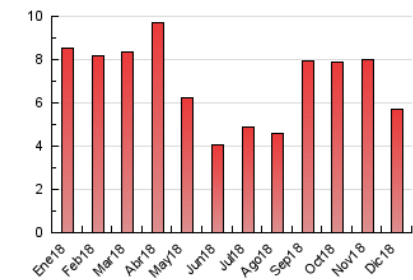

Páginas (x 1000)