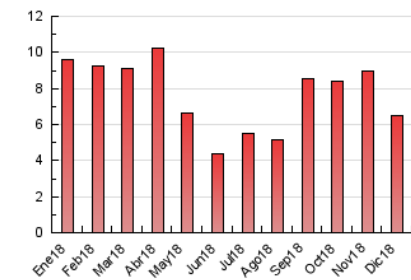

Páginas (x 1000)