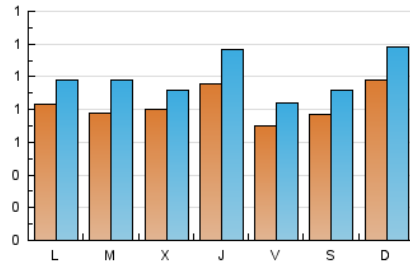

3. Gráficas (Nacional)

3.1 Por día de la semana (promedio)

N. únicos / Visitas (x 100)