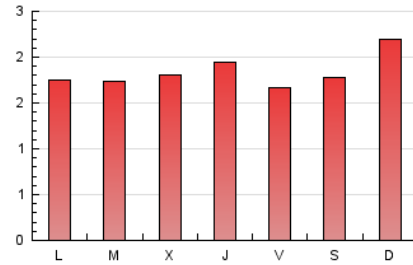

1. Cifras totales y promedios (Nacional)

MES - AÑO	NAVEGADORES UNICOS	VISITAS	PAGINAS
Diciembre - 2018	1.768	3.097	5.715
PROMEDIO DIARIO	83	100	184
PROMEDIO LUNES-VIERNES	81	98	178
PROMEDIO SABADO-DOMINGO	88	105	199
PAGINAS / VISITAS	1,85		
DURACION MEDIA VISITAS	0:00:46		
DURACION MEDIA PAGINAS	0:00:54		

2. Por día del mes (Nacional)

Día	N. únicos	Visitas	Páginas	Día	N. únicos	Visitas	Páginas	Día	N. únicos	Visitas	Páginas
1	93	115	204	11	71	86	156	21	63	76	188
2	120	144	268	12	94	111	175	22	65	80	170
3	109	130	242	13	112	134	204	23	114	137	282
4	73	93	177	14	70	90	174	24	59	70	142
5	80	89	166	15	84	106	185	25	73	91	142
6	67	84	147	16	100	120	205	26	74	83	135
7	72	84	139	17	98	117	210	27	132	156	244
8	83	92	176	18	96	121	217	28	76	84	162
9	76	93	156	19	70	85	247	29	61	66	157
10	87	102	150	20	71	93	182	30	82	96	184
								31	60	69	129

3. Gráficas (Nacional)

3.1 Por día de la semana (promedio)

N. únicos / Visitas (x 100)

Páginas (x 100)

3.2 Por franja horaria (promedio)

Visitas (x 1000)

Páginas (x 1000)

3.3 Por meses