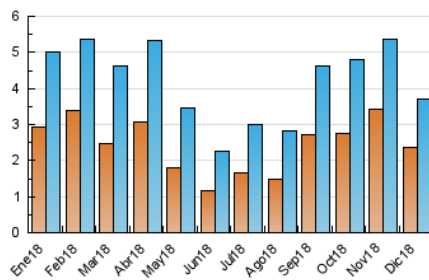

3.3 Por meses

N. únicos / Visitas (x 1000)