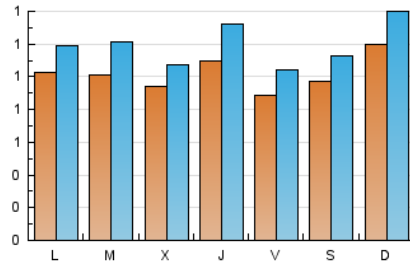

3. Gráficas (Nacional e Internacional)

3.1 Por día de la semana (promedio)

N. únicos / Visitas (x 100)