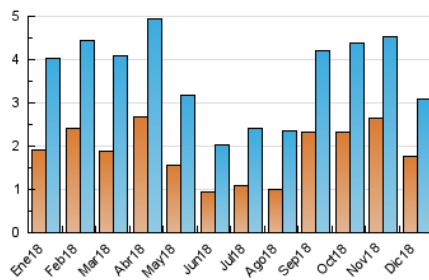

2. Por día del mes (Nacional)

Día	N. únicos	Visitas	Páginas	Día	N. únicos	Visitas	Páginas	Día	N. únicos	Visitas	Páginas
1	93	115	204	11	71	86	156	21	63	76	188
2	120	144	268	12	94	111	175	22	65	80	170
3	109	130	242	13	112	134	204	23	114	137	282
4	73	93	177	14	70	90	174	24	59	70	142
5	80	89	166	15	84	106	185	25	73	91	142
6	67	84	147	16	100	120	205	26	74	83	135
7	72	84	139	17	98	117	210	27	132	156	244
8	83	92	176	18	96	121	217	28	76	84	162
9	76	93	156	19	70	85	247	29	61	66	157
10	87	102	150	20	71	93	182	30	82	96	184
								31	60	69	129

3. Gráficas (Nacional)

3.1 Por día de la semana (promedio)

N. únicos / Visitas (x 100)

Páginas (x 100)

3.2 Por franja horaria (promedio)

Visitas (x 1000)

Páginas (x 1000)

3.3 Por meses

N. únicos / Visitas (x 1000)

Páginas (x 1000)

4. Observaciones

Este Medio Electrónico de Comunicación ha sido medido por la herramienta Google Analytics de Google

5. Definiciones básicas (Para más información ver Normas Técnicas para el Control de los Medios Electrónicos de Comunicación)

Visita:

Una secuencia ininterrumpida de páginas servidas a un usuario válido. Si dicho usuario no realiza peticiones de páginas en un periodo de tiempo (5 min) la siguiente petición constituirá el inicio de una nueva visita.