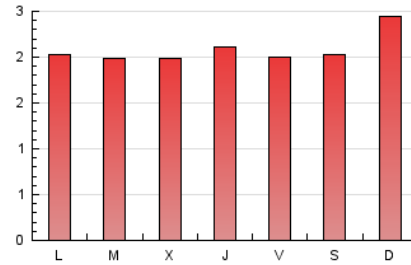

1. Cifras totales y promedios (Nacional e Internacional)

MES - AÑO	NAVEGADORES UNICOS	VISITAS	PAGINAS
Diciembre - 2018	2.353	3.708	6.487
PROMEDIO DIARIO	102	120	209
PROMEDIO LUNES-VIERNES	99	116	202
PROMEDIO SABADO-DOMINGO	109	126	224
PAGINAS / VISITAS	1,75		
DURACION MEDIA VISITAS	0:00:42		
DURACION MEDIA PAGINAS	0:00:55		

2. Por día del mes (Nacional e Internacional)

Día	N. únicos	Visitas	Páginas	Día	N. únicos	Visitas	Páginas	Día	N. únicos	Visitas	Páginas
1	118	141	235	11	93	109	179	21	89	106	266
2	149	173	298	12	107	124	189	22	84	100	191
3	131	152	267	13	126	148	220	23	133	156	305
4	97	117	202	14	83	105	191	24	73	86	182
5	96	105	182	15	105	129	213	25	88	106	160
6	76	93	157	16	123	143	232	26	82	91	143
7	91	103	158	17	118	138	233	27	150	174	264
8	101	111	195	18	124	150	254	28	92	100	183
9	94	111	184	19	90	107	283	29	79	85	180
10	116	131	183	20	89	112	202	30	101	115	207
								31	77	87	149

3. Gráficas (Nacional e Internacional)

3.1 Por día de la semana (promedio)

N. únicos / Visitas (x 100)

Páginas (x 100)

3.2 Por franja horaria (promedio)

Visitas (x 1000)

Páginas (x 1000)

3.3 Por meses