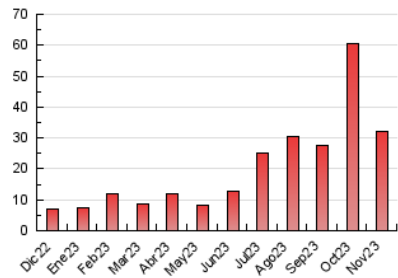

Páginas (x 1000)