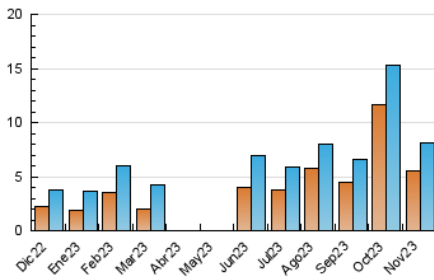

2. Por día del mes (Nacional)

Día	N. únicos	Visitas	Páginas	Día	N. únicos	Visitas	Páginas	Día	N. únicos	Visitas	Páginas
1	260	278	881	11	169	197	771	21	273	305	1.288
2	260	290	1.093	12	224	264	1.134	22	229	245	945
3	205	227	829	13	237	271	966	23	491	537	1.851
4	196	222	784	14	246	275	978	24	274	305	1.119
5	250	297	1.108	15	235	270	1.044	25	275	306	1.196
6	215	244	889	16	236	261	965	26	243	269	1.006
7	164	184	749	17	197	224	874	27	171	202	734
8	175	200	730	18	265	309	1.112	28	178	199	662
9	174	191	787	19	445	490	1.827	29	184	207	750
10	156	178	727	20	262	284	1.052	30	307	331	1.184

3. Gráficas (Nacional)

3.1 Por día de la semana (promedio)

N. únicos / Visitas (x 100)

Páginas (x 100)

3.2 Por franja horaria (promedio)

Visitas_ (x 1000)

Páginas (x 1000)

3.3 Por meses

N. únicos / Visitas (x 1000)

Páginas (x 1000)

4. Observaciones

Este Medio Electrónico de Comunicación ha sido medido por la herramienta Google Analytics de Google (GA4)

5. Definiciones básicas (Para más información ver Normas Técnicas para el Control de los Medios Electrónicos de Comunicación)

Visita:

Una secuencia ininterrumpida de páginas servidas a un usuario válido. Si dicho usuario no realiza peticiones de páginas en un periodo de tiempo (5 min) la siguiente petición constituirá el inicio de una nueva visita.