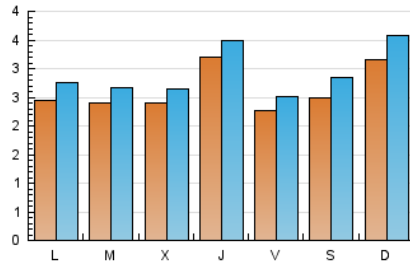

3. Gráficas (Nacional e Internacional)

3.1 Por día de la semana (promedio)

N. únicos / Visitas (x 100)