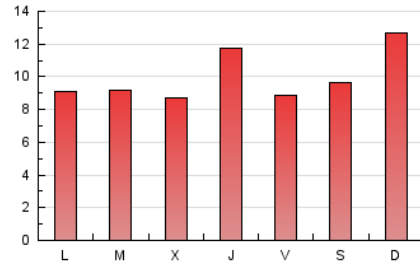

1. Cifras totales y promedios (Nacional)

MES - AÑO	NAVEGADORES UNICOS	VISITAS	PAGINAS
Noviembre - 2023	5.533	8.062	30.035
PROMEDIO DIARIO	240	269	1.001
PROMEDIO LUNES-VIERNES	233	259	959
PROMEDIO SABADO-DOMINGO	258	294	1.117
PAGINAS / VISITAS	3,73		
DURACION MEDIA VISITAS	0:01:39		
TIEMPO INTERACCIÓN MEDIO	0:00:29		

2. Por día del mes (Nacional)

Día	N. únicos	Visitas	Páginas	Día	N. únicos	Visitas	Páginas	Día	N. únicos	Visitas	Páginas
1	260	278	881	11	169	197	771	21	273	305	1.288
2	260	290	1.093	12	224	264	1.134	22	229	245	945
3	205	227	829	13	237	271	966	23	491	537	1.851
4	196	222	784	14	246	275	978	24	274	305	1.119
5	250	297	1.108	15	235	270	1.044	25	275	306	1.196
6	215	244	889	16	236	261	965	26	243	269	1.006
7	164	184	749	17	197	224	874	27	171	202	734
8	175	200	730	18	265	309	1.112	28	178	199	662
9	174	191	787	19	445	490	1.827	29	184	207	750
10	156	178	727	20	262	284	1.052	30	307	331	1.184

3. Gráficas (Nacional)

3.1 Por día de la semana (promedio)

N. únicos / Visitas (x 100)

Páginas (x 100)

3.2 Por franja horaria (promedio)

Visitas_ (x 1000)

Páginas (x 1000)

3.3 Por meses