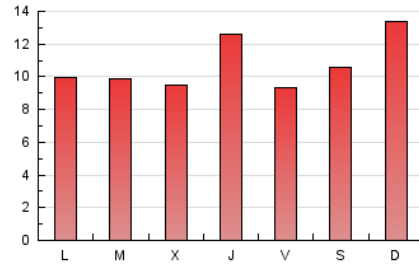

1. Cifras totales y promedios (Nacional e Internacional)

MES - AÑO	NAVEGADORES UNICOS	VISITAS	PAGINAS
Noviembre - 2023	6.168	8.804	32.302
PROMEDIO DIARIO	263	293	1.077
PROMEDIO LUNES-VIERNES	257	284	1.032
PROMEDIO SABADO-DOMINGO	282	320	1.199
PAGINAS / VISITAS	3,67		
DURACION MEDIA VISITAS	0:01:40		
TIEMPO INTERACCIÓN MEDIO	0:00:29		

2. Por día del mes (Nacional e Internacional)

Día	N. únicos	Visitas	Páginas	Día	N. únicos	Visitas	Páginas	Día	N. únicos	Visitas	Páginas
1	278	297	927	11	195	225	912	21	305	338	1.375
2	293	325	1.205	12	254	296	1.216	22	249	266	995
3	220	242	860	13	252	287	1.035	23	529	575	1.971
4	216	244	867	14	261	292	1.020	24	295	326	1.179
5	274	322	1.168	15	266	301	1.171	25	295	327	1.257
6	245	276	1.016	16	266	291	1.038	26	263	293	1.075
7	199	219	843	17	213	240	914	27	185	217	789
8	197	223	793	18	291	338	1.199	28	199	220	724
9	184	201	821	19	470	515	1.894	29	209	233	853
10	177	199	787	20	295	318	1.145	30	329	358	1.253

3. Gráficas (Nacional e Internacional)

3.1 Por día de la semana (promedio)

N. únicos / Visitas (x 100)

Páginas (x 100)

3.2 Por franja horaria (promedio)

Visitas_ (x 1000)

Páginas (x 1000)

3.3 Por meses