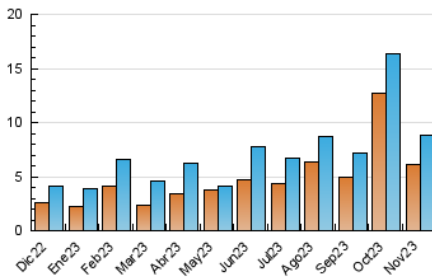

3.2 Por franja horaria (promedio)

Visitas_ (x 1000)

Páginas (x 1000)

3.3 Por meses

N. únicos / Visitas (x 1000)