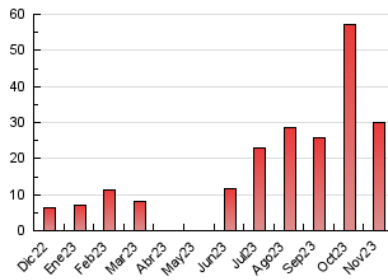

2. Por día del mes (Nacional)

Día	N. únicos	Visitas	Páginas	Día	N. únicos	Visitas	Páginas	Día	N. únicos	Visitas	Páginas
1	260	278	881	11	169	197	771	21	273	305	1.288
2	260	290	1.093	12	224	264	1.134	22	229	245	945
3	205	227	829	13	237	271	966	23	491	537	1.851
4	196	222	784	14	246	275	978	24	274	305	1.119
5	250	297	1.108	15	235	270	1.044	25	275	306	1.196
6	215	244	889	16	236	261	965	26	243	269	1.006
7	164	184	749	17	197	224	874	27	171	202	734
8	175	200	730	18	265	309	1.112	28	178	199	662
9	174	191	787	19	445	490	1.827	29	184	207	750
10	156	178	727	20	262	284	1.052	30	307	331	1.184

3. Gráficas (Nacional)

3.1 Por día de la semana (promedio)

N. únicos / Visitas (x 100)

Páginas (x 100)

3.2 Por franja horaria (promedio)

Visitas_ (x 1000)

Páginas (x 1000)

3.3 Por meses

N. únicos / Visitas (x 1000)

Páginas (x 1000)

4. Observaciones

Este Medio Electrónico de Comunicación ha sido medido por la herramienta Google Analytics de Google (GA4)

5. Definiciones básicas (Para más información ver Normas Técnicas para el Control de los Medios Electrónicos de Comunicación)

Visita:

Una secuencia ininterrumpida de páginas servidas a un usuario válido. Si dicho usuario no realiza peticiones de páginas en un periodo de tiempo (5 min) la siguiente petición constituirá el inicio de una nueva visita.