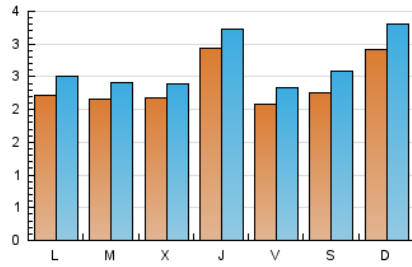

3. Gráficas (Nacional)

3.1 Por día de la semana (promedio)

N. únicos / Visitas (x 100)