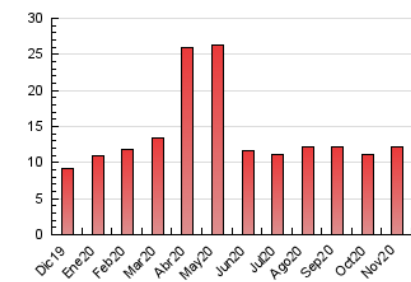

Páginas (x 1000)