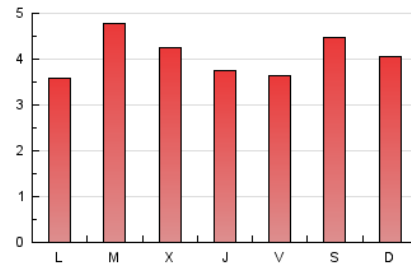

1. Cifras totales y promedios (Nacional)

MES - AÑO	NAVEGADORES UNICOS	VISITAS	PAGINAS
Noviembre - 2020	4.459	7.097	12.195
PROMEDIO DIARIO	202	237	407
PROMEDIO LUNES-VIERNES	198	233	399
PROMEDIO SABADO-DOMINGO	211	245	424
PAGINAS / VISITAS	1,72		
DURACION MEDIA VISITAS	0:00:39		
DURACION MEDIA PAGINAS	0:00:55		

2. Por día del mes (Nacional)

Día	N. únicos	Visitas	Páginas	Día	N. únicos	Visitas	Páginas	Día	N. únicos	Visitas	Páginas
1	179	204	346	11	338	388	706	21	112	127	227
2	174	215	363	12	266	315	598	22	123	146	271
3	252	332	496	13	222	255	472	23	116	137	219
4	153	180	306	14	323	391	728	24	91	109	183
5	177	208	333	15	313	364	600	25	111	132	225
6	313	359	519	16	220	263	559	26	121	140	274
7	252	286	509	17	274	328	510	27	108	123	243
8	245	290	455	18	243	286	468	28	158	181	321
9	230	260	469	19	147	169	294	29	195	217	360
10	378	434	727	20	109	128	227	30	115	130	187

3. Gráficas (Nacional)

3.1 Por día de la semana (promedio)

N. únicos / Visitas (x 100)

Páginas (x 100)

3.2 Por franja horaria (promedio)

Visitas (x 1000)

Páginas (x 1000)

3.3 Por meses