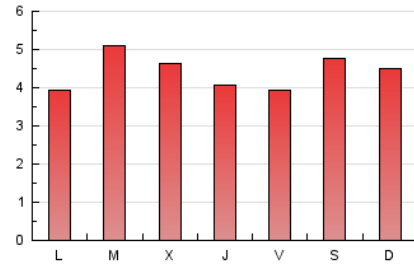

1. Cifras totales y promedios (Nacional e Internacional)

MES - AÑO	NAVEGADORES UNICOS	VISITAS	PAGINAS
Noviembre - 2020	5.255	7.908	13.231
PROMEDIO DIARIO	228	264	441
PROMEDIO LUNES-VIERNES	222	258	432
PROMEDIO SABADO-DOMINGO	241	277	463
PAGINAS / VISITAS	1,67		
DURACION MEDIA VISITAS	0:00:37		
DURACION MEDIA PAGINAS	0:00:55		

2. Por día del mes (Nacional e Internacional)

Día	N. únicos	Visitas	Páginas	Día	N. únicos	Visitas	Páginas	Día	N. únicos	Visitas	Páginas
1	201	228	381	11	373	423	748	21	122	137	238
2	190	231	386	12	301	352	670	22	134	158	286
3	270	351	518	13	251	287	508	23	127	148	231
4	170	198	330	14	351	420	771	24	101	119	197
5	197	228	358	15	407	464	712	25	124	146	254
6	338	384	550	16	254	303	609	26	132	151	291
7	290	324	552	17	301	356	544	27	135	150	270
8	271	317	486	18	284	328	522	28	177	200	346
9	277	315	537	19	163	185	312	29	218	241	391
10	421	477	781	20	120	139	244	30	132	148	208

3. Gráficas (Nacional e Internacional)

3.1 Por día de la semana (promedio)

N. únicos / Visitas (x 100)

Páginas (x 100)

3.2 Por franja horaria (promedio)

Visitas (x 1000)

Páginas (x 1000)

3.3 Por meses