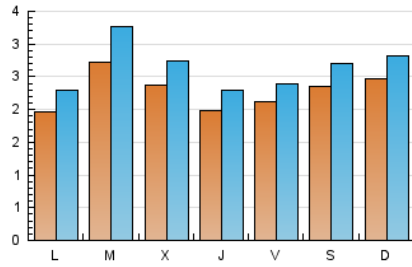

3. Gráficas (Nacional e Internacional)

3.1 Por día de la semana (promedio)

N. únicos / Visitas (x 100)