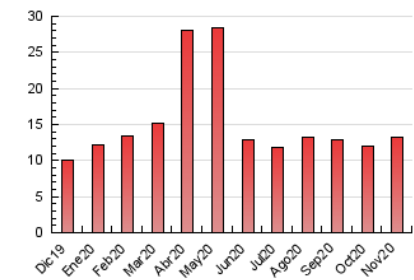

Páginas (x 1000)