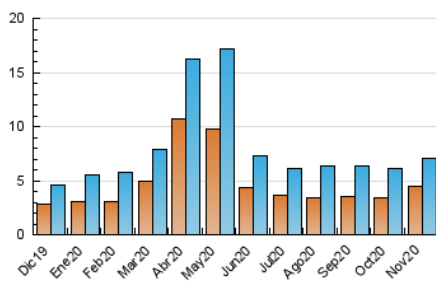

3.3 Por meses

N. únicos / Visitas (x 1000)