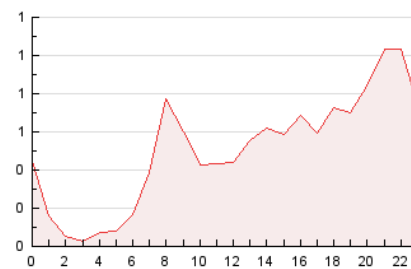

2. Por día del mes (Nacional)

Día	N. únicos	Visitas	Páginas	Día	N. únicos	Visitas	Páginas	Día	N. únicos	Visitas	Páginas
1	179	204	346	11	338	388	706	21	112	127	227
2	174	215	363	12	266	315	598	22	123	146	271
3	252	332	496	13	222	255	472	23	116	137	219
4	153	180	306	14	323	391	728	24	91	109	183
5	177	208	333	15	313	364	600	25	111	132	225
6	313	359	519	16	220	263	559	26	121	140	274
7	252	286	509	17	274	328	510	27	108	123	243
8	245	290	455	18	243	286	468	28	158	181	321
9	230	260	469	19	147	169	294	29	195	217	360
10	378	434	727	20	109	128	227	30	115	130	187

3. Gráficas (Nacional)

3.1 Por día de la semana (promedio)

N. únicos / Visitas (x 100)

Páginas (x 100)

3.2 Por franja horaria (promedio)

Visitas (x 1000)

Páginas (x 1000)

3.3 Por meses