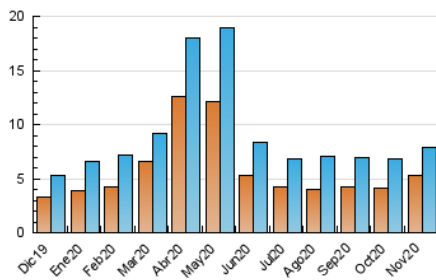

3.3 Por meses

N. únicos / Visitas (x 1000)