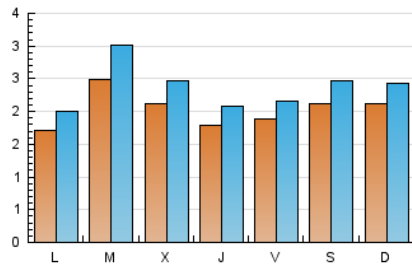

3. Gráficas (Nacional)

3.1 Por día de la semana (promedio)

N. únicos / Visitas (x 100)