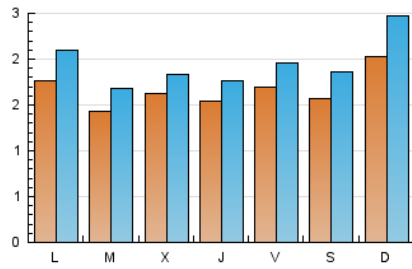

3. Gráficas (Nacional e Internacional)

3.1 Por día de la semana (promedio)

N. únicos / Visitas (x 100)