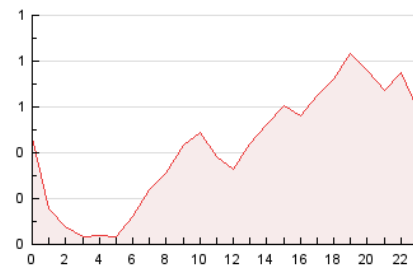

2. Por día del mes (Nacional)

Día	N. únicos	Visitas	Páginas	Día	N. únicos	Visitas	Páginas	Día	N. únicos	Visitas	Páginas
1	140	168	364	11	167	185	347	21	134	153	308
2	116	151	350	12	117	131	233	22	165	197	371
3	153	192	388	13	179	198	356	23	164	191	421
4	115	143	256	14	140	161	264	24	287	361	710
5	126	153	242	15	115	129	252	25	202	257	482
6	120	133	289	16	102	124	272	26	136	160	307
7	133	160	284	17	144	172	373	27	104	119	233
8	180	210	378	18	121	146	256	28	140	152	263
9	136	157	326	19	108	134	299	29	136	152	293
10	141	173	434	20	160	193	467	30	168	200	405

3. Gráficas (Nacional)

3.1 Por día de la semana (promedio)

N. únicos / Visitas (x 100)

Páginas (x 100)

3.2 Por franja horaria (promedio)

Visitas (x 1000)

Páginas (x 1000)

3.3 Por meses