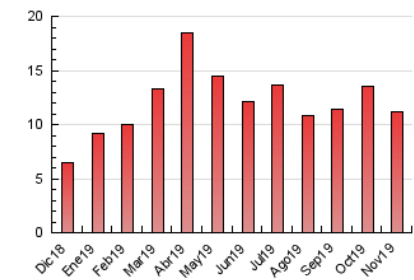

Páginas (x 1000)