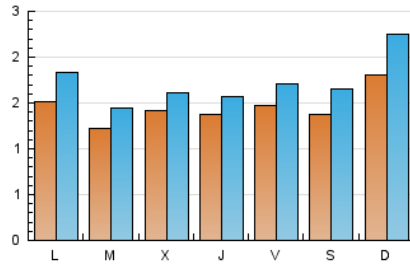

3. Gráficas (Nacional)

3.1 Por día de la semana (promedio)

N. únicos / Visitas (x 100)