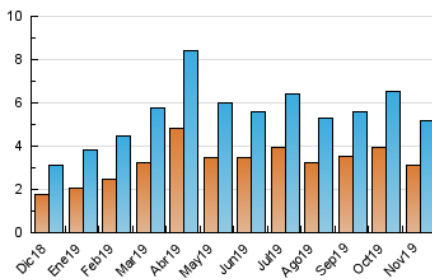

3.3 Por meses

N. únicos / Visitas (x 1000)