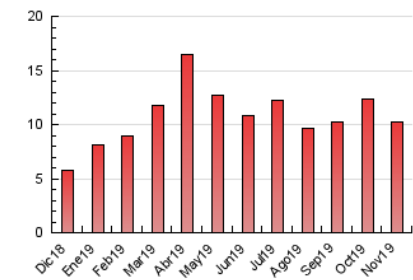

Páginas (x 1000)