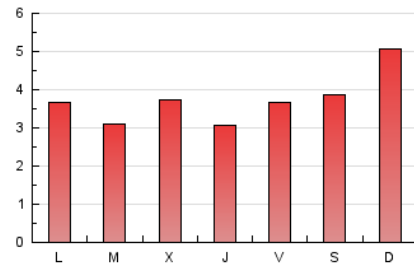

1. Cifras totales y promedios (Nacional e Internacional)

MES - AÑO	NAVEGADORES UNICOS	VISITAS	PAGINAS
Noviembre - 2019	3.744	5.842	11.215
PROMEDIO DIARIO	166	195	374
PROMEDIO LUNES-VIERNES	161	187	346
PROMEDIO SABADO-DOMINGO	177	213	439
PAGINAS / VISITAS	1,92		
DURACION MEDIA VISITAS	0:00:43		
DURACION MEDIA PAGINAS	0:00:46		

2. Por día del mes (Nacional e Internacional)

Día	N. únicos	Visitas	Páginas	Día	N. únicos	Visitas	Páginas	Día	N. únicos	Visitas	Páginas
1	148	177	376	11	201	221	388	21	149	169	328
2	139	174	381	12	145	161	276	22	190	222	409
3	163	202	407	13	204	224	400	23	184	211	448
4	141	169	291	14	156	179	287	24	312	388	745
5	152	186	298	15	145	161	291	25	224	281	507
6	150	164	328	16	116	138	296	26	151	176	332
7	157	191	327	17	159	187	394	27	112	127	250
8	211	247	425	18	141	167	286	28	153	166	289
9	159	182	362	19	122	148	328	29	154	175	327
10	176	209	478	20	182	216	518	30	189	224	443

3. Gráficas (Nacional e Internacional)

3.1 Por día de la semana (promedio)

N. únicos / Visitas (x 100)

Páginas (x 100)

3.2 Por franja horaria (promedio)

Visitas (x 1000)

Páginas (x 1000)

3.3 Por meses