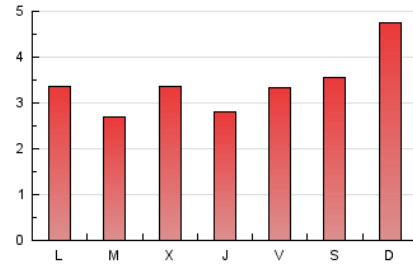

2. Por día del mes (Nacional)

Día	N. únicos	Visitas	Páginas	Día	N. únicos	Visitas	Páginas	Día	N. únicos	Visitas	Páginas
1	140	168	364	11	167	185	347	21	134	153	308
2	116	151	350	12	117	131	233	22	165	197	371
3	153	192	388	13	179	198	356	23	164	191	421
4	115	143	256	14	140	161	264	24	287	361	710
5	126	153	242	15	115	129	252	25	202	257	482
6	120	133	289	16	102	124	272	26	136	160	307
7	133	160	284	17	144	172	373	27	104	119	233
8	180	210	378	18	121	146	256	28	140	152	263
9	136	157	326	19	108	134	299	29	136	152	293
10	141	173	434	20	160	193	467	30	168	200	405

3. Gráficas (Nacional)

3.1 Por día de la semana (promedio)

N. únicos / Visitas (x 100)

Páginas (x 100)

3.2 Por franja horaria (promedio)

Visitas (x 1000)

Páginas (x 1000)

3.3 Por meses