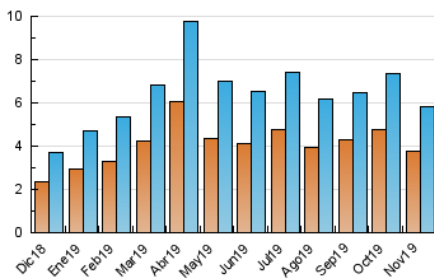

3.3 Por meses

N. únicos / Visitas (x 1000)