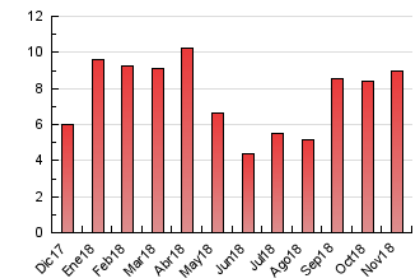

Páginas (x 1000)