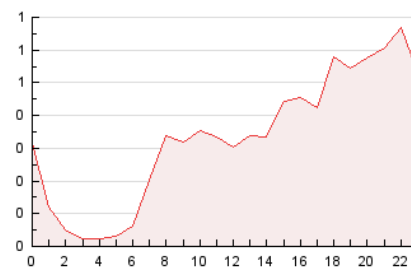

2. Por día del mes (Nacional)

Día	N. únicos	Visitas	Páginas	Día	N. únicos	Visitas	Páginas	Día	N. únicos	Visitas	Páginas
1	100	113	242	11	141	169	337	21	95	114	188
2	88	104	195	12	106	124	251	22	158	188	282
3	84	94	176	13	114	132	255	23	175	213	346
4	128	158	274	14	115	133	246	24	140	178	284
5	174	202	329	15	129	162	274	25	161	202	382
6	142	167	279	16	123	150	234	26	201	233	382
7	134	169	287	17	108	132	236	27	89	109	164
8	94	113	193	18	158	194	391	28	148	176	309
9	94	120	239	19	120	142	268	29	134	156	229
10	133	160	319	20	88	118	191	30	94	112	204

3. Gráficas (Nacional)

3.1 Por día de la semana (promedio)

N. únicos / Visitas (x 100)

Páginas (x 100)

3.2 Por franja horaria (promedio)

Visitas (x 1000)

Páginas (x 1000)

3.3 Por meses