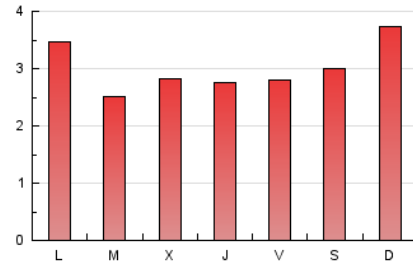

1. Cifras totales y promedios (Nacional e Internacional)

MES - AÑO	NAVEGADORES UNICOS	VISITAS	PAGINAS
Noviembre - 2018	3.429	5.366	8.975
PROMEDIO DIARIO	152	179	299
PROMEDIO LUNES-VIERNES	150	175	286
PROMEDIO SABADO-DOMINGO	160	190	336
PAGINAS / VISITAS	1,67		
DURACION MEDIA VISITAS	0:00:41		
DURACION MEDIA PAGINAS	0:01:00		

2. Por día del mes (Nacional e Internacional)

Día	N. únicos	Visitas	Páginas	Día	N. únicos	Visitas	Páginas	Día	N. únicos	Visitas	Páginas
1	110	123	254	11	163	191	365	21	111	130	206
2	97	114	213	12	127	146	280	22	191	221	319
3	115	127	212	13	147	165	289	23	219	258	397
4	149	179	297	14	139	158	280	24	173	211	335
5	214	242	372	15	153	187	301	25	185	226	407
6	168	195	307	16	156	183	272	26	231	265	419
7	155	190	310	17	129	155	265	27	106	128	199
8	123	144	229	18	183	222	422	28	168	196	330
9	119	147	277	19	157	182	315	29	168	193	270
10	179	208	386	20	108	138	211	30	123	142	236

3. Gráficas (Nacional e Internacional)

3.1 Por día de la semana (promedio)

N. únicos / Visitas (x 100)

Páginas (x 100)

3.2 Por franja horaria (promedio)

Visitas (x 1000)

Páginas (x 1000)

3.3 Por meses