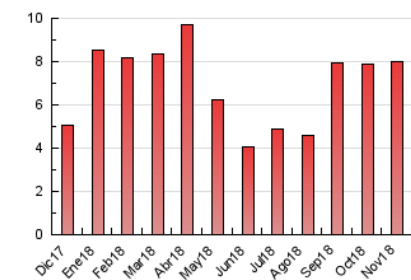

2. Por día del mes (Nacional)

Día	N. únicos	Visitas	Páginas	Día	N. únicos	Visitas	Páginas	Día	N. únicos	Visitas	Páginas
1	100	113	242	11	141	169	337	21	95	114	188
2	88	104	195	12	106	124	251	22	158	188	282
3	84	94	176	13	114	132	255	23	175	213	346
4	128	158	274	14	115	133	246	24	140	178	284
5	174	202	329	15	129	162	274	25	161	202	382
6	142	167	279	16	123	150	234	26	201	233	382
7	134	169	287	17	108	132	236	27	89	109	164
8	94	113	193	18	158	194	391	28	148	176	309
9	94	120	239	19	120	142	268	29	134	156	229
10	133	160	319	20	88	118	191	30	94	112	204

3. Gráficas (Nacional)

3.1 Por día de la semana (promedio)

N. únicos / Visitas (x 100)

Páginas (x 100)

3.2 Por franja horaria (promedio)

Visitas (x 1000)

Páginas (x 1000)

3.3 Por meses

N. únicos / Visitas (x 1000)

Páginas (x 1000)

4. Observaciones

Este Medio Electrónico de Comunicación ha sido medido por la herramienta Google Analytics de Google

5. Definiciones básicas (Para más información ver Normas Técnicas para el Control de los Medios Electrónicos de Comunicación)

Visita:

Una secuencia ininterrumpida de páginas servidas a un usuario válido. Si dicho usuario no realiza peticiones de páginas en un periodo de tiempo (5 min) la siguiente petición constituirá el inicio de una nueva visita.