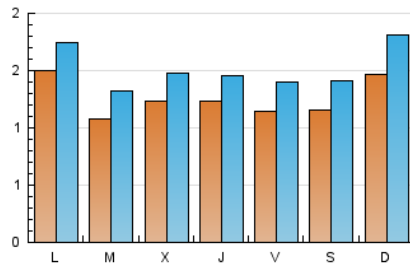

3. Gráficas (Nacional)

3.1 Por día de la semana (promedio)

N. únicos / Visitas (x 100)