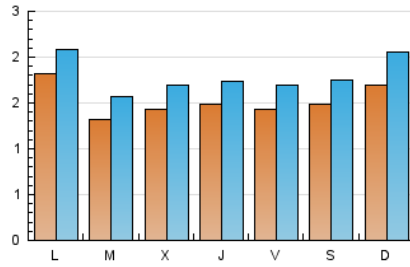

3. Gráficas (Nacional e Internacional)

3.1 Por día de la semana (promedio)

N. únicos / Visitas (x 100)