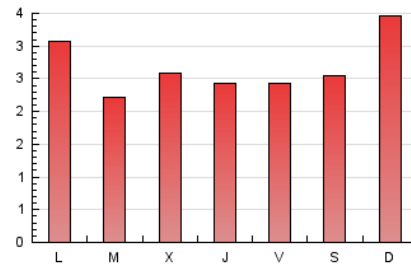

1. Cifras totales y promedios (Nacional)

MES - AÑO	NAVEGADORES UNICOS	VISITAS	PAGINAS
Noviembre - 2018	2.652	4.537	7.986
PROMEDIO DIARIO	126	151	266
PROMEDIO LUNES-VIERNES	123	148	254
PROMEDIO SABADO-DOMINGO	132	161	300
PAGINAS / VISITAS	1,76		
DURACION MEDIA VISITAS	0:00:46		
DURACION MEDIA PAGINAS	0:01:01		

2. Por día del mes (Nacional)

Día	N. únicos	Visitas	Páginas	Día	N. únicos	Visitas	Páginas	Día	N. únicos	Visitas	Páginas
1	100	113	242	11	141	169	337	21	95	114	188
2	88	104	195	12	106	124	251	22	158	188	282
3	84	94	176	13	114	132	255	23	175	213	346
4	128	158	274	14	115	133	246	24	140	178	284
5	174	202	329	15	129	162	274	25	161	202	382
6	142	167	279	16	123	150	234	26	201	233	382
7	134	169	287	17	108	132	236	27	89	109	164
8	94	113	193	18	158	194	391	28	148	176	309
9	94	120	239	19	120	142	268	29	134	156	229
10	133	160	319	20	88	118	191	30	94	112	204

3. Gráficas (Nacional)

3.1 Por día de la semana (promedio)

N. únicos / Visitas (x 100)

Páginas (x 100)

3.2 Por franja horaria (promedio)

Visitas (x 1000)

Páginas (x 1000)

3.3 Por meses