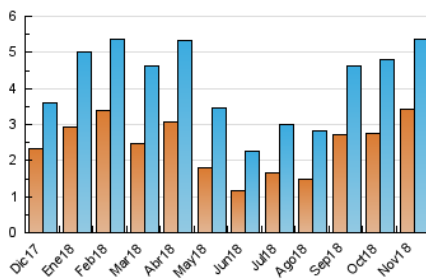

3.3 Por meses

N. únicos / Visitas (x 1000)