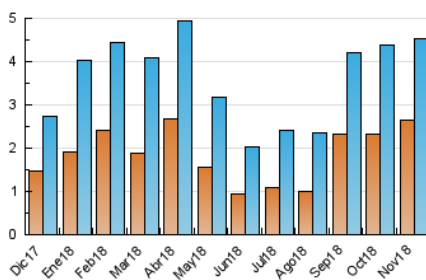

2. Por día del mes (Nacional)

Día	N. únicos	Visitas	Páginas	Día	N. únicos	Visitas	Páginas	Día	N. únicos	Visitas	Páginas
1	100	113	242	11	141	169	337	21	95	114	188
2	88	104	195	12	106	124	251	22	158	188	282
3	84	94	176	13	114	132	255	23	175	213	346
4	128	158	274	14	115	133	246	24	140	178	284
5	174	202	329	15	129	162	274	25	161	202	382
6	142	167	279	16	123	150	234	26	201	233	382
7	134	169	287	17	108	132	236	27	89	109	164
8	94	113	193	18	158	194	391	28	148	176	309
9	94	120	239	19	120	142	268	29	134	156	229
10	133	160	319	20	88	118	191	30	94	112	204

3. Gráficas (Nacional)

3.1 Por día de la semana (promedio)

N. únicos / Visitas (x 100)

Páginas (x 100)

3.2 Por franja horaria (promedio)

Visitas (x 1000)

Páginas (x 1000)

3.3 Por meses

N. únicos / Visitas (x 1000)

Páginas (x 1000)

4. Observaciones

Este Medio Electrónico de Comunicación ha sido medido por la herramienta Google Analytics de Google

5. Definiciones básicas (Para más información ver Normas Técnicas para el Control de los Medios Electrónicos de Comunicación)

Visita:

Una secuencia ininterrumpida de páginas servidas a un usuario válido. Si dicho usuario no realiza peticiones de páginas en un periodo de tiempo (5 min) la siguiente petición constituirá el inicio de una nueva visita.