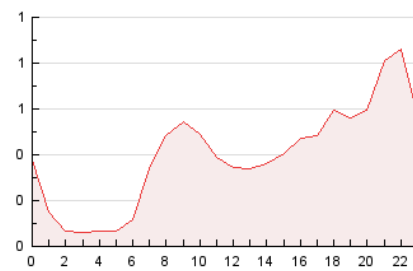

#### 2. Por día del mes (Nacional)

Día	N. únicos	Visitas	Páginas	Día	N. únicos	Visitas	Páginas	Día	N. únicos	Visitas	Páginas
1	120	148	229	11	101	126	205	21	101	124	209
2	93	105	191	12	82	101	180	22	94	111	227
3	223	252	394	13	76	94	146	23	109	145	309
4	186	221	324	14	83	105	223	24	109	136	298
5	298	359	606	15	95	118	231	25	82	101	149
6	215	268	488	16	157	200	414	26	92	103	205
7	164	197	392	17	134	161	334	27	82	96	157
8	262	323	623	18	81	94	146	28	64	90	196
9	334	414	961	19	100	113	202	29	108	127	296
10	208	266	506	20	74	99	150	30	111	132	268
								31	116	140	287

#### 3.1 Por día de la semana (promedio)

N. únicos / Visitas (x 100)

Páginas (x 100)

#### 3.2 Por franja horaria (promedio)

Visitas\_ (x 1000)

Páginas (x 1000)

#### 3.3 Por meses

N. únicos / Visitas (x 1000)

Páginas (x 1000)