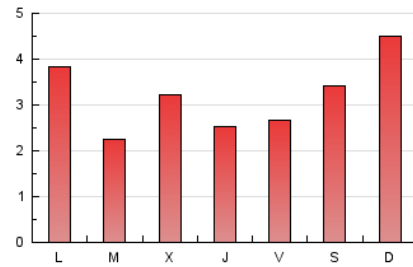

### 1. Cifras totales y promedios (Nacional e Internacional)

MES - AÑO	NAVEGADORES UNICOS	VISITAS	PAGINAS
Octubre - 2022	3.214	5.504	10.146
<b>PROMEDIO DIARIO</b>	<b>146</b>	<b>178</b>	<b>327</b>
<b>PROMEDIO LUNES-VIERNES</b>	<b>139</b>	<b>168</b>	<b>294</b>
<b>PROMEDIO SABADO-DOMINGO</b>	<b>162</b>	<b>197</b>	<b>397</b>
<b>PAGINAS / VISITAS</b>	<b>1,84</b>		
<b>DURACION MEDIA VISITAS</b>	<b>0:00:41</b>		
<b>DURACION MEDIA PAGINAS</b>	<b>0:00:48</b>		

### 2. Por día del mes (Nacional e Internacional)

Día	N. únicos	Visitas	Páginas	Día	N. únicos	Visitas	Páginas	Día	N. únicos	Visitas	Páginas
1	134	164	247	11	119	150	231	21	108	131	219
2	106	118	206	12	96	116	200	22	101	120	245
3	235	267	416	13	80	98	150	23	117	153	318
4	203	239	345	14	89	115	236	24	117	146	310
5	320	385	640	15	103	130	250	25	94	116	169
6	232	288	519	16	173	219	452	26	100	113	217
7	176	209	407	17	144	172	348	27	92	107	176
8	295	356	667	18	89	102	157	28	68	94	207
9	348	429	988	19	120	134	232	29	117	137	307
10	238	296	541	20	83	108	162	30	121	143	287
								31	123	149	297

### 3. Gráficas (Nacional e Internacional)

#### 3.1 Por día de la semana (promedio)

N. únicos / Visitas (x 100)

Páginas (x 100)