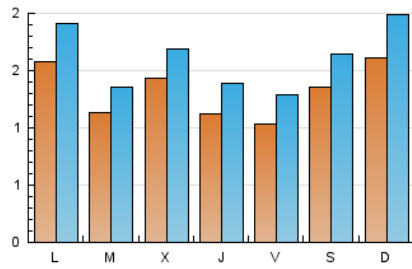

3. Gráficas (Nacional)

3.1 Por día de la semana (promedio)

N. únicos / Visitas (x 100)