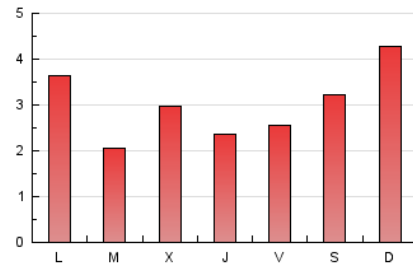

Páginas (x 100)