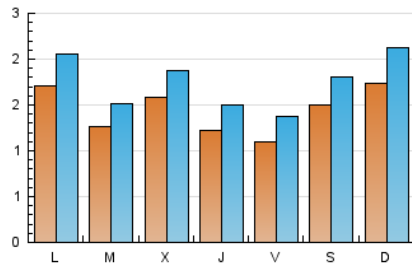

3. Gráficas (Nacional e Internacional)

3.1 Por día de la semana (promedio)

N. únicos / Visitas (x 100)