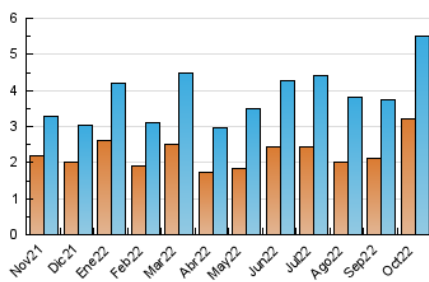

### 2. Por día del mes (Nacional e Internacional)

Día	N. únicos	Visitas	Páginas	Día	N. únicos	Visitas	Páginas	Día	N. únicos	Visitas	Páginas
1	134	164	247	11	119	150	231	21	108	131	219
2	106	118	206	12	96	116	200	22	101	120	245
3	235	267	416	13	80	98	150	23	117	153	318
4	203	239	345	14	89	115	236	24	117	146	310
5	320	385	640	15	103	130	250	25	94	116	169
6	232	288	519	16	173	219	452	26	100	113	217
7	176	209	407	17	144	172	348	27	92	107	176
8	295	356	667	18	89	102	157	28	68	94	207
9	348	429	988	19	120	134	232	29	117	137	307
10	238	296	541	20	83	108	162	30	121	143	287
								31	123	149	297

#### 3.1 Por día de la semana (promedio)

N. únicos / Visitas (x 100)

Páginas (x 100)

#### 3.2 Por franja horaria (promedio)

Visitas\_ (x 1000)

Páginas (x 1000)

#### 3.3 Por meses

N. únicos / Visitas (x 1000)

Páginas (x 1000)