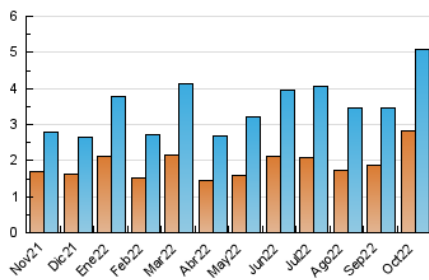

#### 2. Por día del mes (Nacional)

Día	N. únicos	Visitas	Páginas	Día	N. únicos	Visitas	Páginas	Día	N. únicos	Visitas	Páginas
1	120	148	229	11	101	126	205	21	101	124	209
2	93	105	191	12	82	101	180	22	94	111	227
3	223	252	394	13	76	94	146	23	109	145	309
4	186	221	324	14	83	105	223	24	109	136	298
5	298	359	606	15	95	118	231	25	82	101	149
6	215	268	488	16	157	200	414	26	92	103	205
7	164	197	392	17	134	161	334	27	82	96	157
8	262	323	623	18	81	94	146	28	64	90	196
9	334	414	961	19	100	113	202	29	108	127	296
10	208	266	506	20	74	99	150	30	111	132	268
								31	116	140	287

#### 3.1 Por día de la semana (promedio)

N. únicos / Visitas (x 100)

Páginas (x 100)

#### 3.2 Por franja horaria (promedio)

Visitas\_ (x 1000)

Páginas (x 1000)

#### 3.3 Por meses

N. únicos / Visitas (x 1000)

Páginas (x 1000)