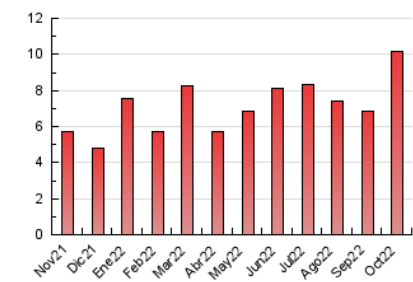

### 2. Por día del mes (Nacional e Internacional)

Día	N. únicos	Visitas	Páginas	Día	N. únicos	Visitas	Páginas	Día	N. únicos	Visitas	Páginas
1	134	164	247	11	119	150	231	21	108	131	219
2	106	118	206	12	96	116	200	22	101	120	245
3	235	267	416	13	80	98	150	23	117	153	318
4	203	239	345	14	89	115	236	24	117	146	310
5	320	385	640	15	103	130	250	25	94	116	169
6	232	288	519	16	173	219	452	26	100	113	217
7	176	209	407	17	144	172	348	27	92	107	176
8	295	356	667	18	89	102	157	28	68	94	207
9	348	429	988	19	120	134	232	29	117	137	307
10	238	296	541	20	83	108	162	30	121	143	287
								31	123	149	297

#### 3.1 Por día de la semana (promedio)

N. únicos / Visitas (x 100)

Páginas (x 100)

#### 3.2 Por franja horaria (promedio)

Visitas\_ (x 1000)

Páginas (x 1000)

#### 3.3 Por meses

N. únicos / Visitas (x 1000)

Páginas (x 1000)