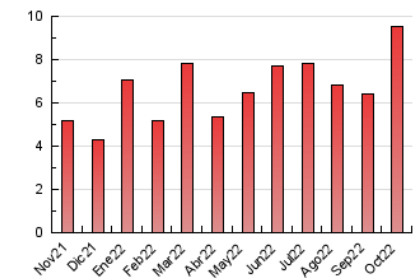

#### 2. Por día del mes (Nacional)

Día	N. únicos	Visitas	Páginas	Día	N. únicos	Visitas	Páginas	Día	N. únicos	Visitas	Páginas
1	120	148	229	11	101	126	205	21	101	124	209
2	93	105	191	12	82	101	180	22	94	111	227
3	223	252	394	13	76	94	146	23	109	145	309
4	186	221	324	14	83	105	223	24	109	136	298
5	298	359	606	15	95	118	231	25	82	101	149
6	215	268	488	16	157	200	414	26	92	103	205
7	164	197	392	17	134	161	334	27	82	96	157
8	262	323	623	18	81	94	146	28	64	90	196
9	334	414	961	19	100	113	202	29	108	127	296
10	208	266	506	20	74	99	150	30	111	132	268
								31	116	140	287

#### 3.1 Por día de la semana (promedio)

N. únicos / Visitas (x 100)

Páginas (x 100)

#### 3.2 Por franja horaria (promedio)

Visitas\_ (x 1000)

Páginas (x 1000)

#### 3.3 Por meses

N. únicos / Visitas (x 1000)

Páginas (x 1000)