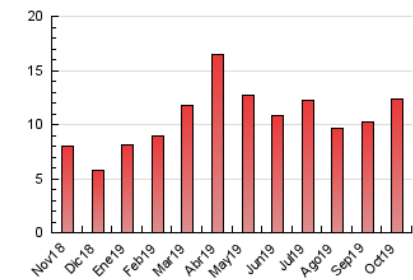

#### 2. Por día del mes (Nacional)

Día	N. únicos	Visitas	Páginas	Día	N. únicos	Visitas	Páginas	Día	N. únicos	Visitas	Páginas
1	231	295	576	11	138	161	297	21	119	134	214
2	250	304	536	12	171	190	374	22	236	273	426
3	207	253	567	13	178	202	378	23	135	154	243
4	252	317	631	14	160	181	323	24	100	115	191
5	341	439	892	15	111	127	212	25	104	127	215
6	437	513	1.069	16	119	129	240	26	109	137	280
7	267	322	674	17	230	288	579	27	161	209	442
8	150	188	335	18	146	177	276	28	182	208	415
9	129	157	285	19	137	158	300	29	130	155	291
10	131	146	258	20	137	163	302	30	128	136	251
								31	125	153	317

#### 3.1 Por día de la semana (promedio)

N. únicos / Visitas (x 100)

Páginas (x 100)

#### 3.2 Por franja horaria (promedio)

Visitas (x 1000)

Páginas (x 1000)

#### 3.3 Por meses

N. únicos / Visitas (x 1000)

Páginas (x 1000)