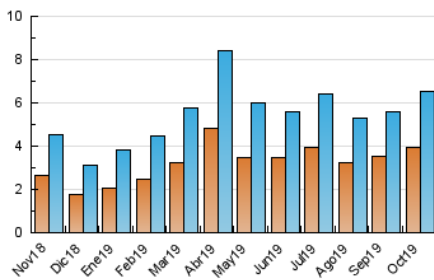

#### 2. Por día del mes (Nacional)

Día	N. únicos	Visitas	Páginas	Día	N. únicos	Visitas	Páginas	Día	N. únicos	Visitas	Páginas
1	231	295	576	11	138	161	297	21	119	134	214
2	250	304	536	12	171	190	374	22	236	273	426
3	207	253	567	13	178	202	378	23	135	154	243
4	252	317	631	14	160	181	323	24	100	115	191
5	341	439	892	15	111	127	212	25	104	127	215
6	437	513	1.069	16	119	129	240	26	109	137	280
7	267	322	674	17	230	288	579	27	161	209	442
8	150	188	335	18	146	177	276	28	182	208	415
9	129	157	285	19	137	158	300	29	130	155	291
10	131	146	258	20	137	163	302	30	128	136	251
								31	125	153	317

#### 3.1 Por día de la semana (promedio)

N. únicos / Visitas (x 100)

Páginas (x 100)

#### 3.2 Por franja horaria (promedio)

Visitas (x 1000)

Páginas (x 1000)

#### 3.3 Por meses

N. únicos / Visitas (x 1000)

Páginas (x 1000)