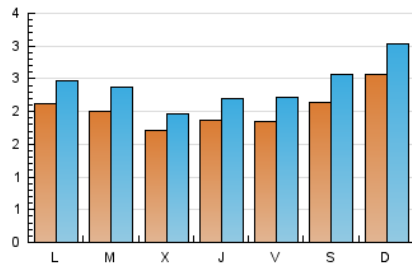

3. Gráficas (Nacional e Internacional)

3.1 Por día de la semana (promedio)

N. únicos / Visitas (x 100)