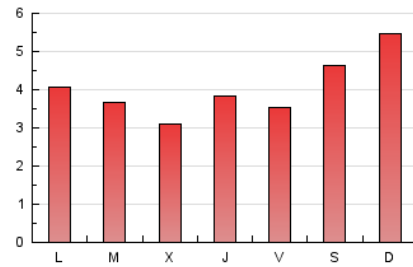

Páginas (x 100)