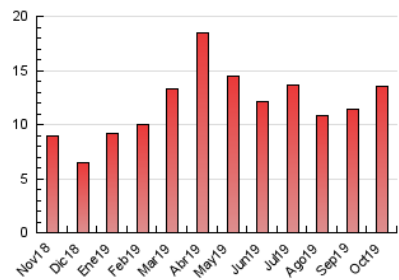

### 2. Por día del mes (Nacional e Internacional)

Día	N. únicos	Visitas	Páginas	Día	N. únicos	Visitas	Páginas	Día	N. únicos	Visitas	Páginas
1	253	319	614	11	166	190	338	21	156	175	261
2	275	329	575	12	194	213	415	22	286	324	492
3	249	299	625	13	199	225	408	23	162	181	275
4	286	355	706	14	193	217	366	24	123	140	220
5	369	469	926	15	137	153	244	25	115	139	235
6	481	559	1.129	16	130	140	255	26	132	166	317
7	287	343	706	17	254	314	616	27	183	235	479
8	181	219	375	18	169	203	305	28	210	248	467
9	145	175	308	19	157	179	327	29	148	174	316
10	155	171	288	20	164	193	343	30	145	156	275
								31	150	178	351

#### 3.1 Por día de la semana (promedio)

N. únicos / Visitas (x 100)

Páginas (x 100)

#### 3.2 Por franja horaria (promedio)

Visitas (x 1000)

Páginas (x 1000)

#### 3.3 Por meses

N. únicos / Visitas (x 1000)

Páginas (x 1000)