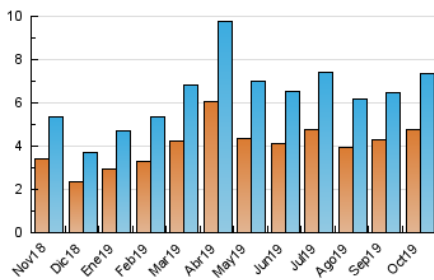

### 2. Por día del mes (Nacional e Internacional)

Día	N. únicos	Visitas	Páginas	Día	N. únicos	Visitas	Páginas	Día	N. únicos	Visitas	Páginas
1	253	319	614	11	166	190	338	21	156	175	261
2	275	329	575	12	194	213	415	22	286	324	492
3	249	299	625	13	199	225	408	23	162	181	275
4	286	355	706	14	193	217	366	24	123	140	220
5	369	469	926	15	137	153	244	25	115	139	235
6	481	559	1.129	16	130	140	255	26	132	166	317
7	287	343	706	17	254	314	616	27	183	235	479
8	181	219	375	18	169	203	305	28	210	248	467
9	145	175	308	19	157	179	327	29	148	174	316
10	155	171	288	20	164	193	343	30	145	156	275
								31	150	178	351

#### 3.1 Por día de la semana (promedio)

N. únicos / Visitas (x 100)

Páginas (x 100)

#### 3.2 Por franja horaria (promedio)

Visitas (x 1000)

Páginas (x 1000)

#### 3.3 Por meses

N. únicos / Visitas (x 1000)

Páginas (x 1000)