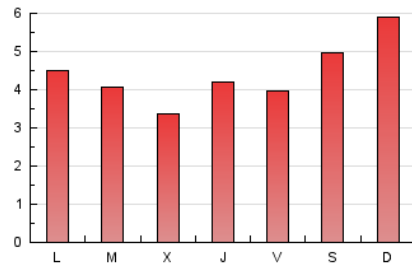

### 1. Cifras totales y promedios (Nacional e Internacional)

MES - AÑO	NAVEGADORES UNICOS	VISITAS	PAGINAS
Octubre - 2019	4.743	7.381	13.557
<b>PROMEDIO DIARIO</b>	<b>202</b>	<b>238</b>	<b>437</b>
<b>PROMEDIO LUNES-VIERNES</b>	190	224	401
<b>PROMEDIO SABADO-DOMINGO</b>	235	280	543
<b>PAGINAS / VISITAS</b>	1,84		
<b>DURACION MEDIA VISITAS</b>	0:00:40		
<b>DURACION MEDIA PAGINAS</b>	0:00:47		

### 2. Por día del mes (Nacional e Internacional)

Día	N. únicos	Visitas	Páginas	Día	N. únicos	Visitas	Páginas	Día	N. únicos	Visitas	Páginas
1	253	319	614	11	166	190	338	21	156	175	261
2	275	329	575	12	194	213	415	22	286	324	492
3	249	299	625	13	199	225	408	23	162	181	275
4	286	355	706	14	193	217	366	24	123	140	220
5	369	469	926	15	137	153	244	25	115	139	235
6	481	559	1.129	16	130	140	255	26	132	166	317
7	287	343	706	17	254	314	616	27	183	235	479
8	181	219	375	18	169	203	305	28	210	248	467
9	145	175	308	19	157	179	327	29	148	174	316
10	155	171	288	20	164	193	343	30	145	156	275
								31	150	178	351

### 3. Gráficas (Nacional e Internacional)

#### 3.1 Por día de la semana (promedio)

N. únicos / Visitas (x 100)

Páginas (x 100)