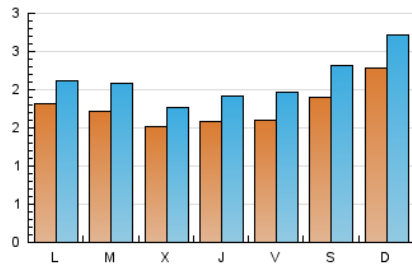

3. Gráficas (Nacional)

3.1 Por día de la semana (promedio)

N. únicos / Visitas (x 100)