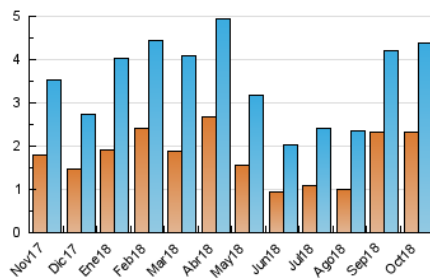

3.3 Por meses

N. únicos / Visitas (x 1000)