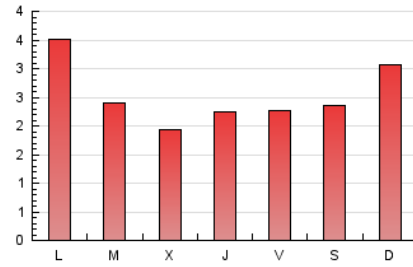

1. Cifras totales y promedios (Nacional)

MES - AÑO	NAVEGADORES UNICOS	VISITAS	PAGINAS
Octubre - 2018	2.324	4.392	7.880
PROMEDIO DIARIO	115	142	254
PROMEDIO LUNES-VIERNES	112	137	248
PROMEDIO SABADO-DOMINGO	124	154	271
PAGINAS / VISITAS	1,79		
DURACION MEDIA VISITAS	0:00:48		
DURACION MEDIA PAGINAS	0:01:01		

2. Por día del mes (Nacional)

Día	N. únicos	Visitas	Páginas	Día	N. únicos	Visitas	Páginas	Día	N. únicos	Visitas	Páginas
1	211	266	509	11	65	82	126	21	211	289	530
2	113	139	259	12	67	83	138	22	211	279	588
3	76	92	146	13	65	82	141	23	104	134	229
4	86	104	177	14	100	130	242	24	118	140	258
5	129	151	234	15	89	101	181	25	167	209	338
6	177	199	321	16	91	112	219	26	117	142	247
7	137	152	236	17	88	113	224	27	84	101	184
8	115	140	223	18	109	127	254	28	109	138	217
9	117	150	299	19	106	141	283	29	130	155	252
10	80	95	171	20	109	139	297	30	83	103	190
								31	93	104	167

3. Gráficas (Nacional)

3.1 Por día de la semana (promedio)

N. únicos / Visitas (x 100)

Páginas (x 100)

3.2 Por franja horaria (promedio)

Visitas (x 1000)

Páginas (x 1000)

3.3 Por meses