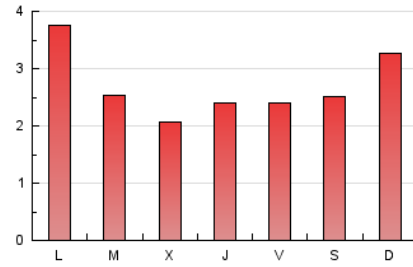

1. Cifras totales y promedios (Nacional e Internacional)

MES - AÑO	NAVEGADORES UNICOS	VISITAS	PAGINAS
Octubre - 2018	2.743	4.805	8.397
PROMEDIO DIARIO	127	155	271
PROMEDIO LUNES-VIERNES	124	150	265
PROMEDIO SABADO-DOMINGO	137	168	289
PAGINAS / VISITAS	1,75		
DURACION MEDIA VISITAS	0:00:47		
DURACION MEDIA PAGINAS	0:01:02		

2. Por día del mes (Nacional e Internacional)

Día	N. únicos	Visitas	Páginas	Día	N. únicos	Visitas	Páginas	Día	N. únicos	Visitas	Páginas
1	226	283	534	11	72	89	134	21	227	307	553
2	121	148	276	12	74	90	152	22	240	312	630
3	79	95	150	13	70	89	148	23	116	148	245
4	97	115	190	14	118	151	264	24	131	153	273
5	139	162	246	15	99	111	197	25	181	223	354
6	196	218	347	16	99	120	231	26	140	165	270
7	147	163	248	17	96	121	233	27	99	116	201
8	128	154	242	18	125	144	278	28	124	154	240
9	127	162	311	19	115	152	295	29	147	173	271
10	94	109	193	20	118	149	307	30	93	113	202
								31	104	116	182

3. Gráficas (Nacional e Internacional)

3.1 Por día de la semana (promedio)

N. únicos / Visitas (x 100)

Páginas (x 100)

3.2 Por franja horaria (promedio)

Visitas (x 1000)

Páginas (x 1000)

3.3 Por meses