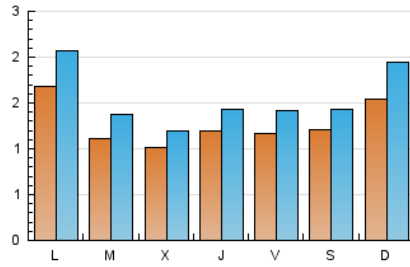

3. Gráficas (Nacional e Internacional)

3.1 Por día de la semana (promedio)

N. únicos / Visitas (x 100)