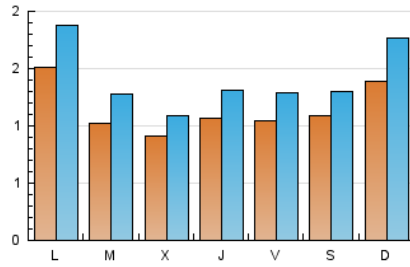

3. Gráficas (Nacional)

3.1 Por día de la semana (promedio)

N. únicos / Visitas (x 100)