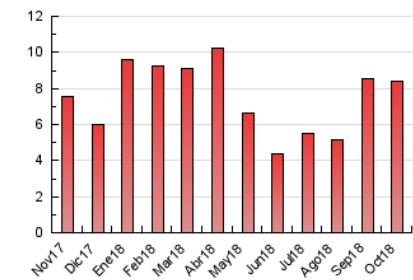

Páginas (x 1000)