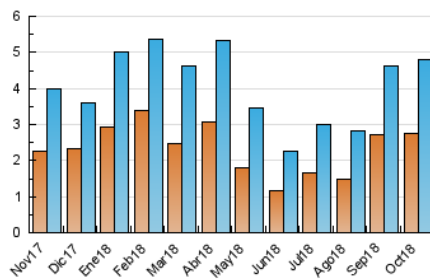

3.3 Por meses

N. únicos / Visitas (x 1000)