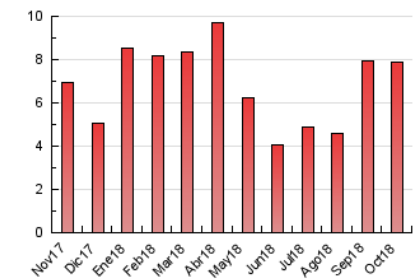

Páginas (x 1000)