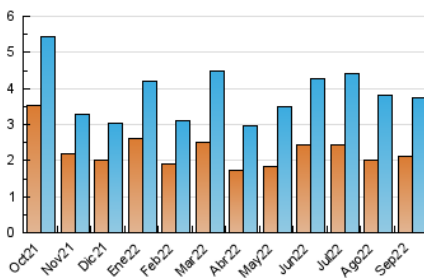

### 2. Por día del mes (Nacional e Internacional)

Día	N. únicos	Visitas	Páginas	Día	N. únicos	Visitas	Páginas	Día	N. únicos	Visitas	Páginas
1	76	93	226	11	120	158	317	21	139	163	273
2	70	84	166	12	229	274	412	22	124	141	238
3	79	95	201	13	112	134	231	23	91	106	200
4	81	92	191	14	177	213	416	24	101	125	228
5	93	114	226	15	135	158	290	25	92	105	172
6	62	74	157	16	90	110	196	26	125	136	194
7	66	74	149	17	103	118	200	27	88	100	190
8	69	88	143	18	86	106	176	28	78	92	169
9	103	134	266	19	105	122	204	29	92	109	228
10	88	118	246	20	140	178	311	30	121	144	201

#### 3.1 Por día de la semana (promedio)

N. únicos / Visitas (x 100)

Páginas (x 100)

#### 3.2 Por franja horaria (promedio)

Visitas\_ (x 1000)

Páginas (x 1000)

#### 3.3 Por meses

N. únicos / Visitas (x 1000)

Páginas (x 1000)