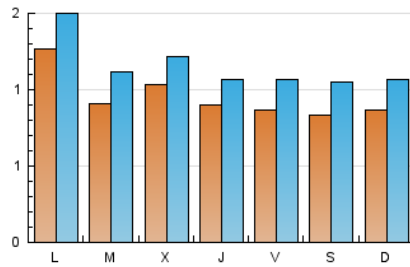

3. Gráficas (Nacional)

3.1 Por día de la semana (promedio)

N. únicos / Visitas (x 100)