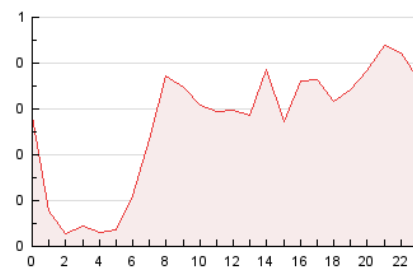

#### 2. Por día del mes (Nacional)

Día	N. únicos	Visitas	Páginas	Día	N. únicos	Visitas	Páginas	Día	N. únicos	Visitas	Páginas
1	70	85	209	11	116	154	312	21	127	151	261
2	64	76	155	12	216	261	398	22	106	123	218
3	75	91	188	13	99	121	216	23	86	101	192
4	76	86	172	14	155	187	384	24	85	109	211
5	90	109	217	15	125	144	270	25	79	92	159
6	60	71	144	16	80	99	184	26	112	123	181
7	63	71	142	17	89	104	184	27	81	92	177
8	66	84	137	18	75	95	165	28	66	78	153
9	94	125	248	19	91	107	189	29	83	99	205
10	84	114	242	20	125	162	293	30	109	132	189

#### 3.1 Por día de la semana (promedio)

N. únicos / Visitas (x 100)

Páginas (x 100)

#### 3.2 Por franja horaria (promedio)

Visitas\_ (x 1000)

Páginas (x 1000)