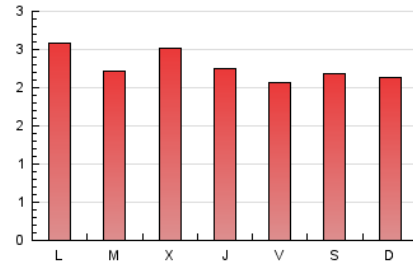

Páginas (x 100)