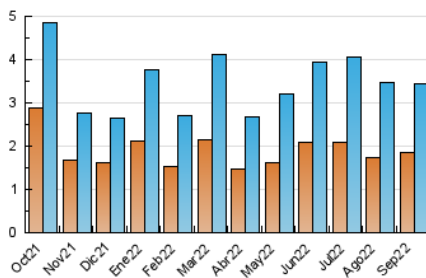

#### 2. Por día del mes (Nacional)

Día	N. únicos	Visitas	Páginas	Día	N. únicos	Visitas	Páginas	Día	N. únicos	Visitas	Páginas
1	70	85	209	11	116	154	312	21	127	151	261
2	64	76	155	12	216	261	398	22	106	123	218
3	75	91	188	13	99	121	216	23	86	101	192
4	76	86	172	14	155	187	384	24	85	109	211
5	90	109	217	15	125	144	270	25	79	92	159
6	60	71	144	16	80	99	184	26	112	123	181
7	63	71	142	17	89	104	184	27	81	92	177
8	66	84	137	18	75	95	165	28	66	78	153
9	94	125	248	19	91	107	189	29	83	99	205
10	84	114	242	20	125	162	293	30	109	132	189

#### 3.1 Por día de la semana (promedio)

N. únicos / Visitas (x 100)

Páginas (x 100)

#### 3.2 Por franja horaria (promedio)

Visitas\_ (x 1000)

Páginas (x 1000)

#### 3.3 Por meses

N. únicos / Visitas (x 1000)

Páginas (x 1000)