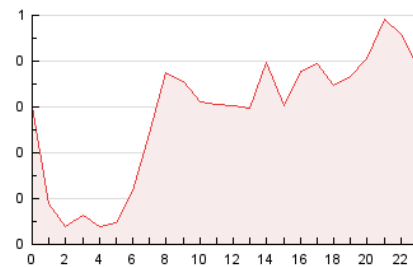

### 2. Por día del mes (Nacional e Internacional)

Día	N. únicos	Visitas	Páginas	Día	N. únicos	Visitas	Páginas	Día	N. únicos	Visitas	Páginas
1	76	93	226	11	120	158	317	21	139	163	273
2	70	84	166	12	229	274	412	22	124	141	238
3	79	95	201	13	112	134	231	23	91	106	200
4	81	92	191	14	177	213	416	24	101	125	228
5	93	114	226	15	135	158	290	25	92	105	172
6	62	74	157	16	90	110	196	26	125	136	194
7	66	74	149	17	103	118	200	27	88	100	190
8	69	88	143	18	86	106	176	28	78	92	169
9	103	134	266	19	105	122	204	29	92	109	228
10	88	118	246	20	140	178	311	30	121	144	201

### 3. Gráficas (Nacional e Internacional)

#### 3.1 Por día de la semana (promedio)

N. únicos / Visitas (x 100)

Páginas (x 100)

#### 3.2 Por franja horaria (promedio)

Visitas\_ (x 1000)

Páginas (x 1000)