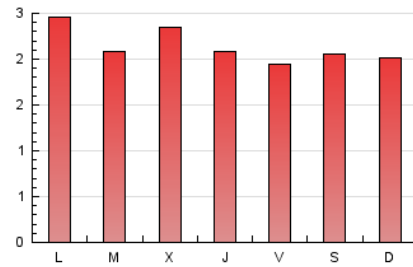

Páginas (x 100)