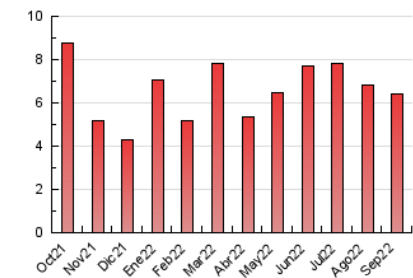

#### 2. Por día del mes (Nacional)

Día	N. únicos	Visitas	Páginas	Día	N. únicos	Visitas	Páginas	Día	N. únicos	Visitas	Páginas
1	70	85	209	11	116	154	312	21	127	151	261
2	64	76	155	12	216	261	398	22	106	123	218
3	75	91	188	13	99	121	216	23	86	101	192
4	76	86	172	14	155	187	384	24	85	109	211
5	90	109	217	15	125	144	270	25	79	92	159
6	60	71	144	16	80	99	184	26	112	123	181
7	63	71	142	17	89	104	184	27	81	92	177
8	66	84	137	18	75	95	165	28	66	78	153
9	94	125	248	19	91	107	189	29	83	99	205
10	84	114	242	20	125	162	293	30	109	132	189

#### 3.1 Por día de la semana (promedio)

N. únicos / Visitas (x 100)

Páginas (x 100)

#### 3.2 Por franja horaria (promedio)

Visitas\_ (x 1000)

Páginas (x 1000)

#### 3.3 Por meses

N. únicos / Visitas (x 1000)

Páginas (x 1000)