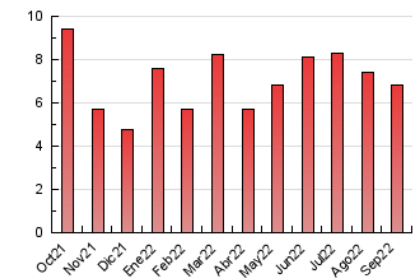

### 2. Por día del mes (Nacional e Internacional)

Día	N. únicos	Visitas	Páginas	Día	N. únicos	Visitas	Páginas	Día	N. únicos	Visitas	Páginas
1	76	93	226	11	120	158	317	21	139	163	273
2	70	84	166	12	229	274	412	22	124	141	238
3	79	95	201	13	112	134	231	23	91	106	200
4	81	92	191	14	177	213	416	24	101	125	228
5	93	114	226	15	135	158	290	25	92	105	172
6	62	74	157	16	90	110	196	26	125	136	194
7	66	74	149	17	103	118	200	27	88	100	190
8	69	88	143	18	86	106	176	28	78	92	169
9	103	134	266	19	105	122	204	29	92	109	228
10	88	118	246	20	140	178	311	30	121	144	201

#### 3.1 Por día de la semana (promedio)

N. únicos / Visitas (x 100)

Páginas (x 100)

#### 3.2 Por franja horaria (promedio)

Visitas\_ (x 1000)

Páginas (x 1000)

#### 3.3 Por meses

N. únicos / Visitas (x 1000)

Páginas (x 1000)