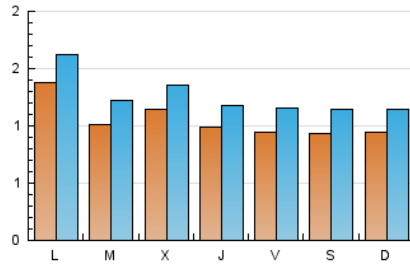

3. Gráficas (Nacional e Internacional)

3.1 Por día de la semana (promedio)

N. únicos / Visitas (x 100)