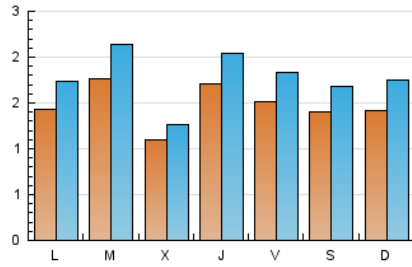

3. Gráficas (Nacional)

3.1 Por día de la semana (promedio)

N. únicos / Visitas (x 100)