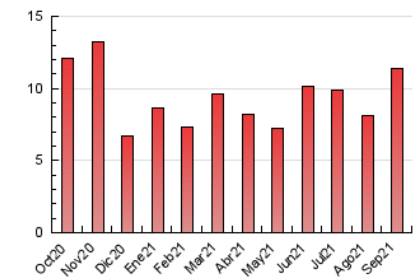

Páginas (x 1000)