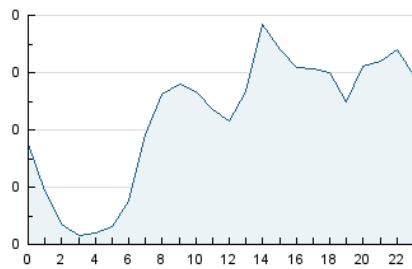

2. Por día del mes (Nacional)

Día	N. únicos	Visitas	Páginas	Día	N. únicos	Visitas	Páginas	Día	N. únicos	Visitas	Páginas
1	111	127	204	11	111	124	220	21	133	154	329
2	378	459	807	12	135	169	352	22	136	158	369
3	178	216	412	13	120	159	326	23	136	167	353
4	164	199	408	14	186	237	425	24	161	200	406
5	146	180	391	15	118	133	265	25	179	231	452
6	171	204	496	16	131	149	268	26	210	261	534
7	282	349	684	17	112	135	263	27	154	181	405
8	106	133	267	18	107	118	259	28	103	116	230
9	147	176	400	19	77	89	179	29	77	86	135
10	158	186	312	20	125	151	326	30	63	70	137

3. Gráficas (Nacional)

3.1 Por día de la semana (promedio)

N. únicos / Visitas (x 100)

Páginas (x 100)

3.2 Por franja horaria (promedio)

Visitas__ (x 1000)

Páginas (x 1000)

3.3 Por meses