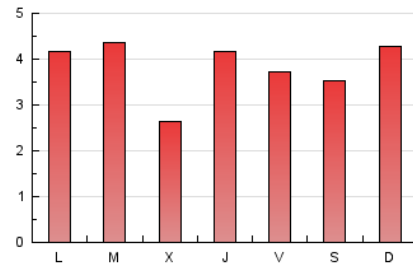

1. Cifras totales y promedios (Nacional e Internacional)

MES - AÑO	NAVEGADORES UNICOS	VISITAS	PAGINAS
Septiembre - 2021	3.405	5.804	11.424
PROMEDIO DIARIO	162	193	381
PROMEDIO LUNES-VIERNES	164	196	377
PROMEDIO SABADO-DOMINGO	155	187	390
PAGINAS / VISITAS	1,97		
DURACION MEDIA VISITAS	0:00:43		
DURACION MEDIA PAGINAS	0:00:45		

2. Por día del mes (Nacional e Internacional)

Día	N. únicos	Visitas	Páginas	Día	N. únicos	Visitas	Páginas	Día	N. únicos	Visitas	Páginas
1	120	138	218	11	124	137	234	21	151	176	354
2	402	484	844	12	147	182	379	22	149	171	383
3	193	232	432	13	135	174	350	23	156	187	375
4	176	212	427	14	202	253	444	24	185	233	453
5	159	194	414	15	132	149	283	25	194	250	473
6	180	215	514	16	148	167	290	26	231	290	730
7	288	359	700	17	124	147	277	27	171	200	441
8	121	150	292	18	123	134	275	28	117	130	244
9	158	187	418	19	87	100	190	29	86	96	147
10	165	194	321	20	155	181	360	30	73	82	162

3. Gráficas (Nacional e Internacional)

3.1 Por día de la semana (promedio)

N. únicos / Visitas (x 100)

Páginas (x 100)

3.2 Por franja horaria (promedio)

Visitas__ (x 1000)

Páginas (x 1000)

3.3 Por meses