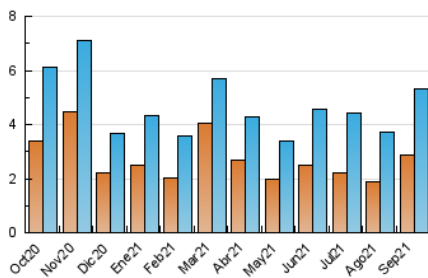

2. Por día del mes (Nacional)

Día	N. únicos	Visitas	Páginas	Día	N. únicos	Visitas	Páginas	Día	N. únicos	Visitas	Páginas
1	111	127	204	11	111	124	220	21	133	154	329
2	378	459	807	12	135	169	352	22	136	158	369
3	178	216	412	13	120	159	326	23	136	167	353
4	164	199	408	14	186	237	425	24	161	200	406
5	146	180	391	15	118	133	265	25	179	231	452
6	171	204	496	16	131	149	268	26	210	261	534
7	282	349	684	17	112	135	263	27	154	181	405
8	106	133	267	18	107	118	259	28	103	116	230
9	147	176	400	19	77	89	179	29	77	86	135
10	158	186	312	20	125	151	326	30	63	70	137

3. Gráficas (Nacional)

3.1 Por día de la semana (promedio)

N. únicos / Visitas (x 100)

Páginas (x 100)

3.2 Por franja horaria (promedio)

Visitas__ (x 1000)

Páginas (x 1000)

3.3 Por meses

N. únicos / Visitas (x 1000)

Páginas (x 1000)

4. Observaciones

Este Medio Electrónico de Comunicación ha sido medido por la herramienta Google Analytics de Google

5. Definiciones básicas (Para más información ver Normas Técnicas para el Control de los Medios Electrónicos de Comunicación)

Visita:

Una secuencia ininterrumpida de páginas servidas a un usuario válido. Si dicho usuario no realiza peticiones de páginas en un periodo de tiempo (5 min) la siguiente petición constituirá el inicio de una nueva visita.