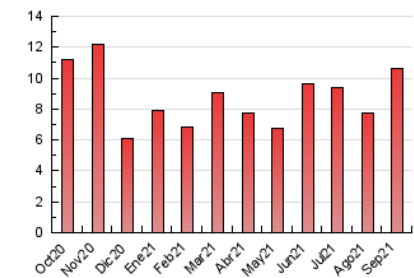

Páginas (x 1000)