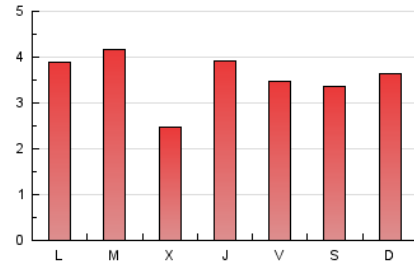

1. Cifras totales y promedios (Nacional)

MES - AÑO	NAVEGADORES UNICOS	VISITAS	PAGINAS
Septiembre - 2021	2.893	5.317	10.614
PROMEDIO DIARIO	147	177	354
PROMEDIO LUNES-VIERNES	149	179	355
PROMEDIO SABADO-DOMINGO	141	171	349
PAGINAS / VISITAS	2,00		
DURACION MEDIA VISITAS	0:00:45		
DURACION MEDIA PAGINAS	0:00:45		

2. Por día del mes (Nacional)

Día	N. únicos	Visitas	Páginas	Día	N. únicos	Visitas	Páginas	Día	N. únicos	Visitas	Páginas
1	111	127	204	11	111	124	220	21	133	154	329
2	378	459	807	12	135	169	352	22	136	158	369
3	178	216	412	13	120	159	326	23	136	167	353
4	164	199	408	14	186	237	425	24	161	200	406
5	146	180	391	15	118	133	265	25	179	231	452
6	171	204	496	16	131	149	268	26	210	261	534
7	282	349	684	17	112	135	263	27	154	181	405
8	106	133	267	18	107	118	259	28	103	116	230
9	147	176	400	19	77	89	179	29	77	86	135
10	158	186	312	20	125	151	326	30	63	70	137

3. Gráficas (Nacional)

3.1 Por día de la semana (promedio)

N. únicos / Visitas (x 100)

Páginas (x 100)

3.2 Por franja horaria (promedio)

Visitas__ (x 1000)

Páginas (x 1000)

3.3 Por meses