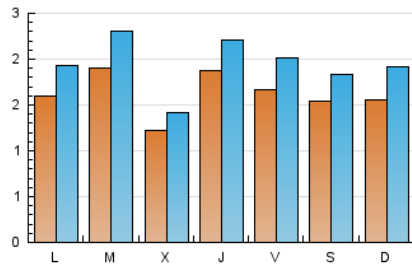

3. Gráficas (Nacional e Internacional)

3.1 Por día de la semana (promedio)

N. únicos / Visitas (x 100)