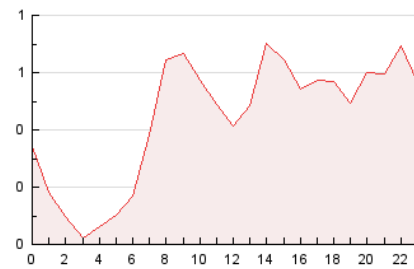

2. Por día del mes (Nacional)

Día	N. únicos	Visitas	Páginas	Día	N. únicos	Visitas	Páginas	Día	N. únicos	Visitas	Páginas
1	111	127	204	11	111	124	220	21	133	154	329
2	378	459	807	12	135	169	352	22	136	158	369
3	178	216	412	13	120	159	326	23	136	167	353
4	164	199	408	14	186	237	425	24	161	200	406
5	146	180	391	15	118	133	265	25	179	231	452
6	171	204	496	16	131	149	268	26	210	261	534
7	282	349	684	17	112	135	263	27	154	181	405
8	106	133	267	18	107	118	259	28	103	116	230
9	147	176	400	19	77	89	179	29	77	86	135
10	158	186	312	20	125	151	326	30	63	70	137

3. Gráficas (Nacional)

3.1 Por día de la semana (promedio)

N. únicos / Visitas (x 100)

Páginas (x 100)

3.2 Por franja horaria (promedio)

Visitas__ (x 1000)

Páginas (x 1000)

3.3 Por meses