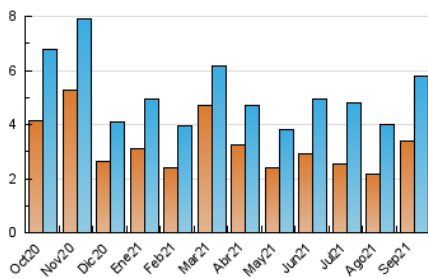

3.3 Por meses

N. únicos / Visitas (x 1000)